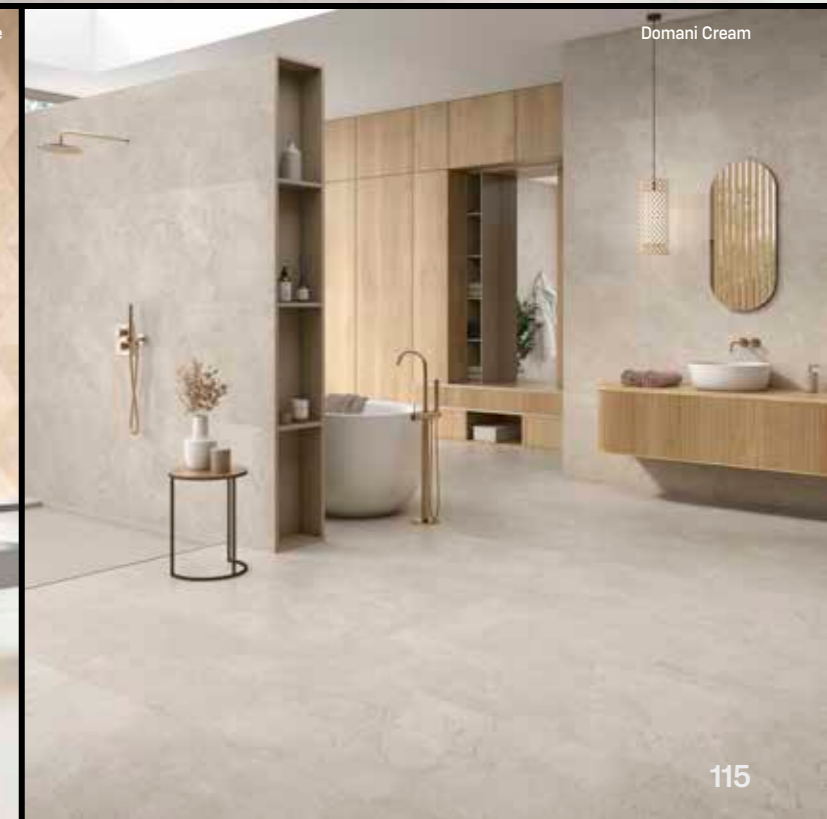

Woodstock Brun

Domani Cream Decor

Woodstock Beige

Domani Cream

new  
PRODUCT

Dlažba Fikano Haya • 30×180

FIK30180HAM

Dlažba Fikano Maple • 30×180