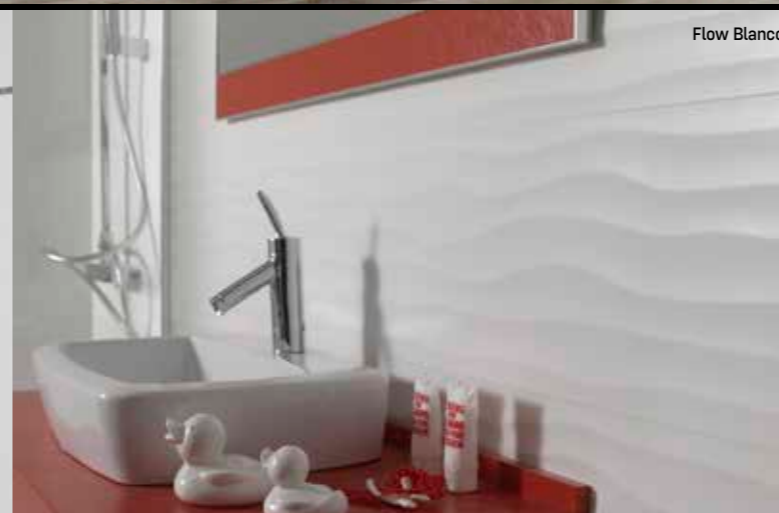

Dekor bílý Flow Blanco • 29,7×59,7 lesk KBL05680

Blanco + Flow

Blanco

Blanco

Flow Blanco

Blanco

formát	tloušťka	m <sup>2</sup> /box	m <sup>2</sup> /paleta	bílá	
				lesk	mat
29,7×59,7	9 mm	1,08	43,20	650 Kč/m <sup>2</sup>	
29,7×89,7	11 mm	1,08	51,00	850 Kč/m <sup>2</sup>	
30×60 Alaska	10,5 mm	1,08	51,84	790 Kč/m <sup>2</sup>	
60×60 Alaska	10,5 mm	1,44	43,20	890 Kč/m <sup>2</sup>	
60×120 Alaska	10,5 mm	1,44	51,84	•	950 Kč/m <sup>2</sup>
60×60 dlažba Pure	10 mm	1,08	32,00	•	990 Kč/m <sup>2</sup>