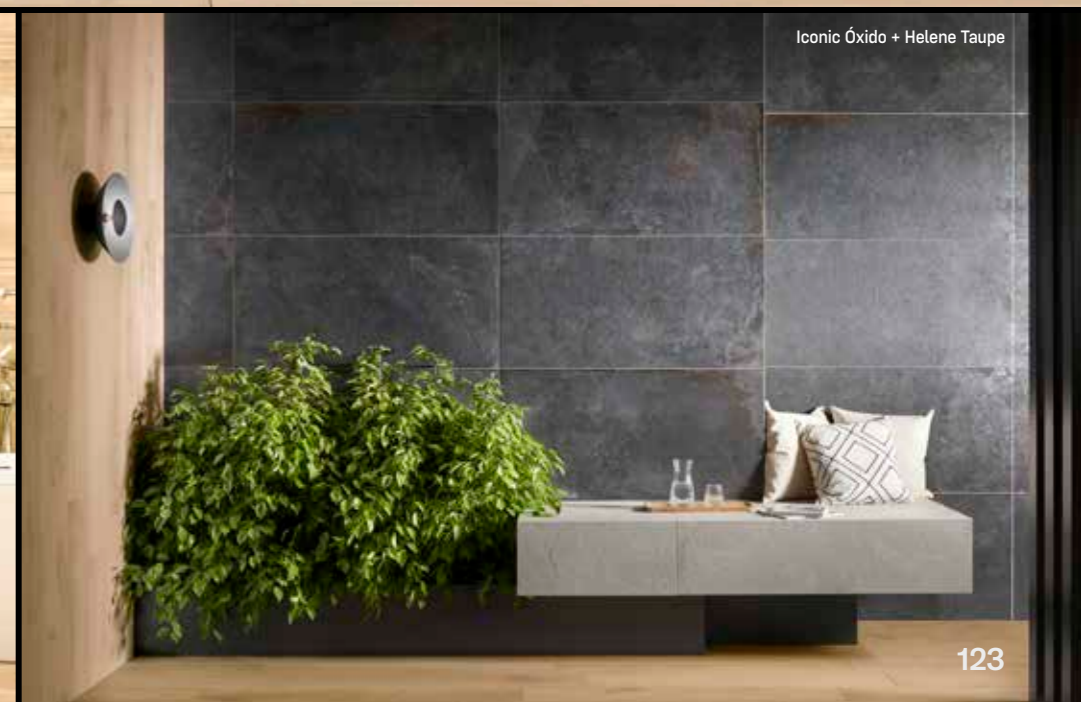

Helene Natural Rlv + Cromax Cielo

Helene Natural

Iconic Óxido + Helene Taupe

Dlažba Woodenai White • 20×120

K001220WH

Dlažba Woodenai Pearl • 20×120

K001220PE

Dlažba Woodenai Haya • 20×120