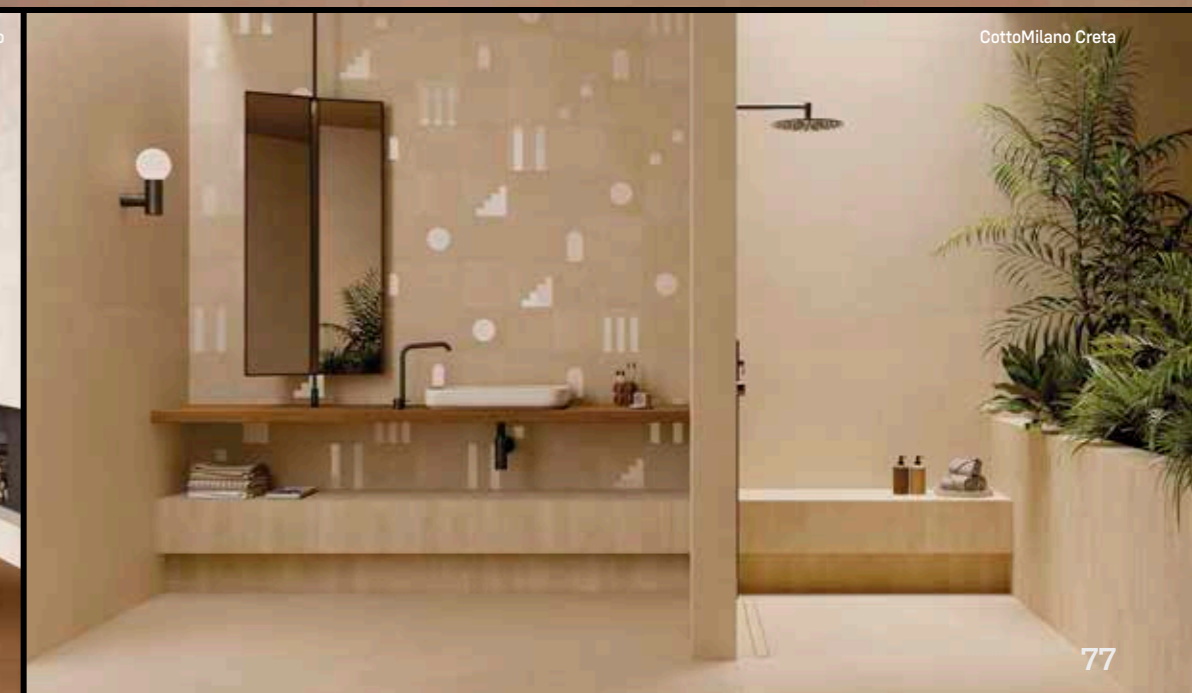

CottoMilano Terracotta + Mattone