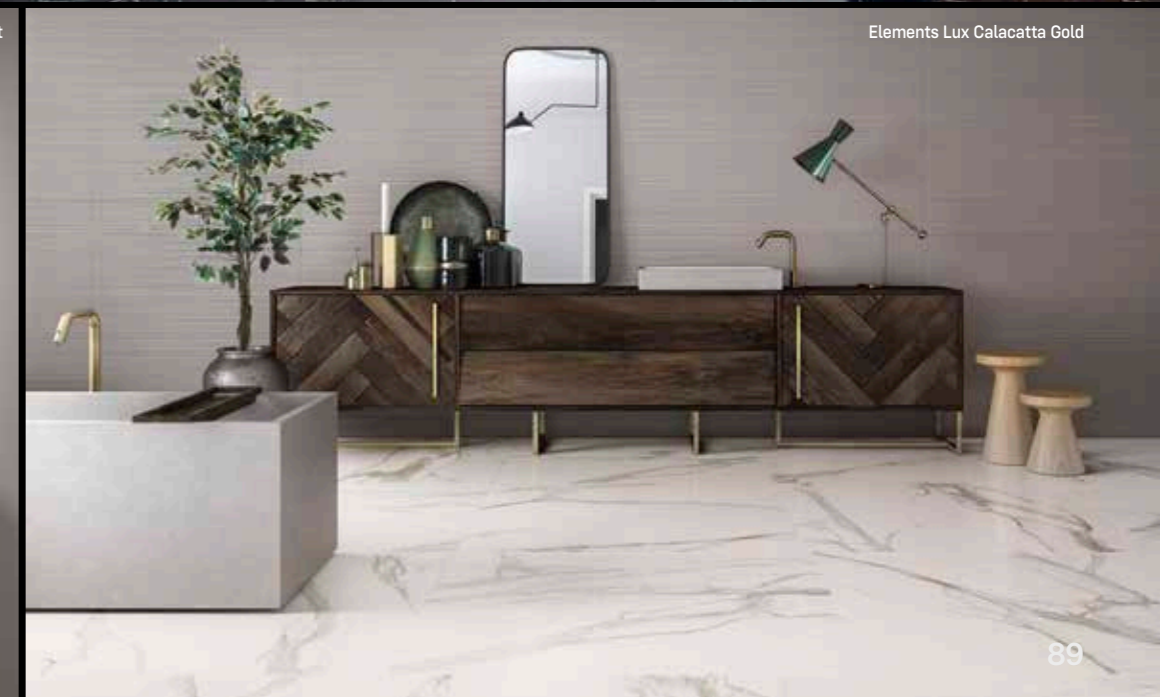

60×60 • lesk 2A65 • mat A207
60×120 • lesk 2A25 • mat 25A2

formát	tloušťka	m²/box	m²/paleta	cena bez DPH		
				mat	lesk	silky
60×60 *	9 mm	1,08	43,20	1 190 Kč/m²	1 490 Kč/m²	1 290 Kč/m²
60×120 *	9 mm	1,44	50,40	1 390 Kč/m²	1 690 Kč/m²	1 490 Kč/m²
120×120 *	9 mm	2,86	57,12	1 790 Kč/m²	2 190 Kč/m²	1 990 Kč/m²
120×278 *	6 mm	3,32	59,80	.	3 150 Kč/m²	2 990 Kč/m²

* povrch silky dostupný pouze v barvách Calacatta Gold, Persian Grey a Silver Gray