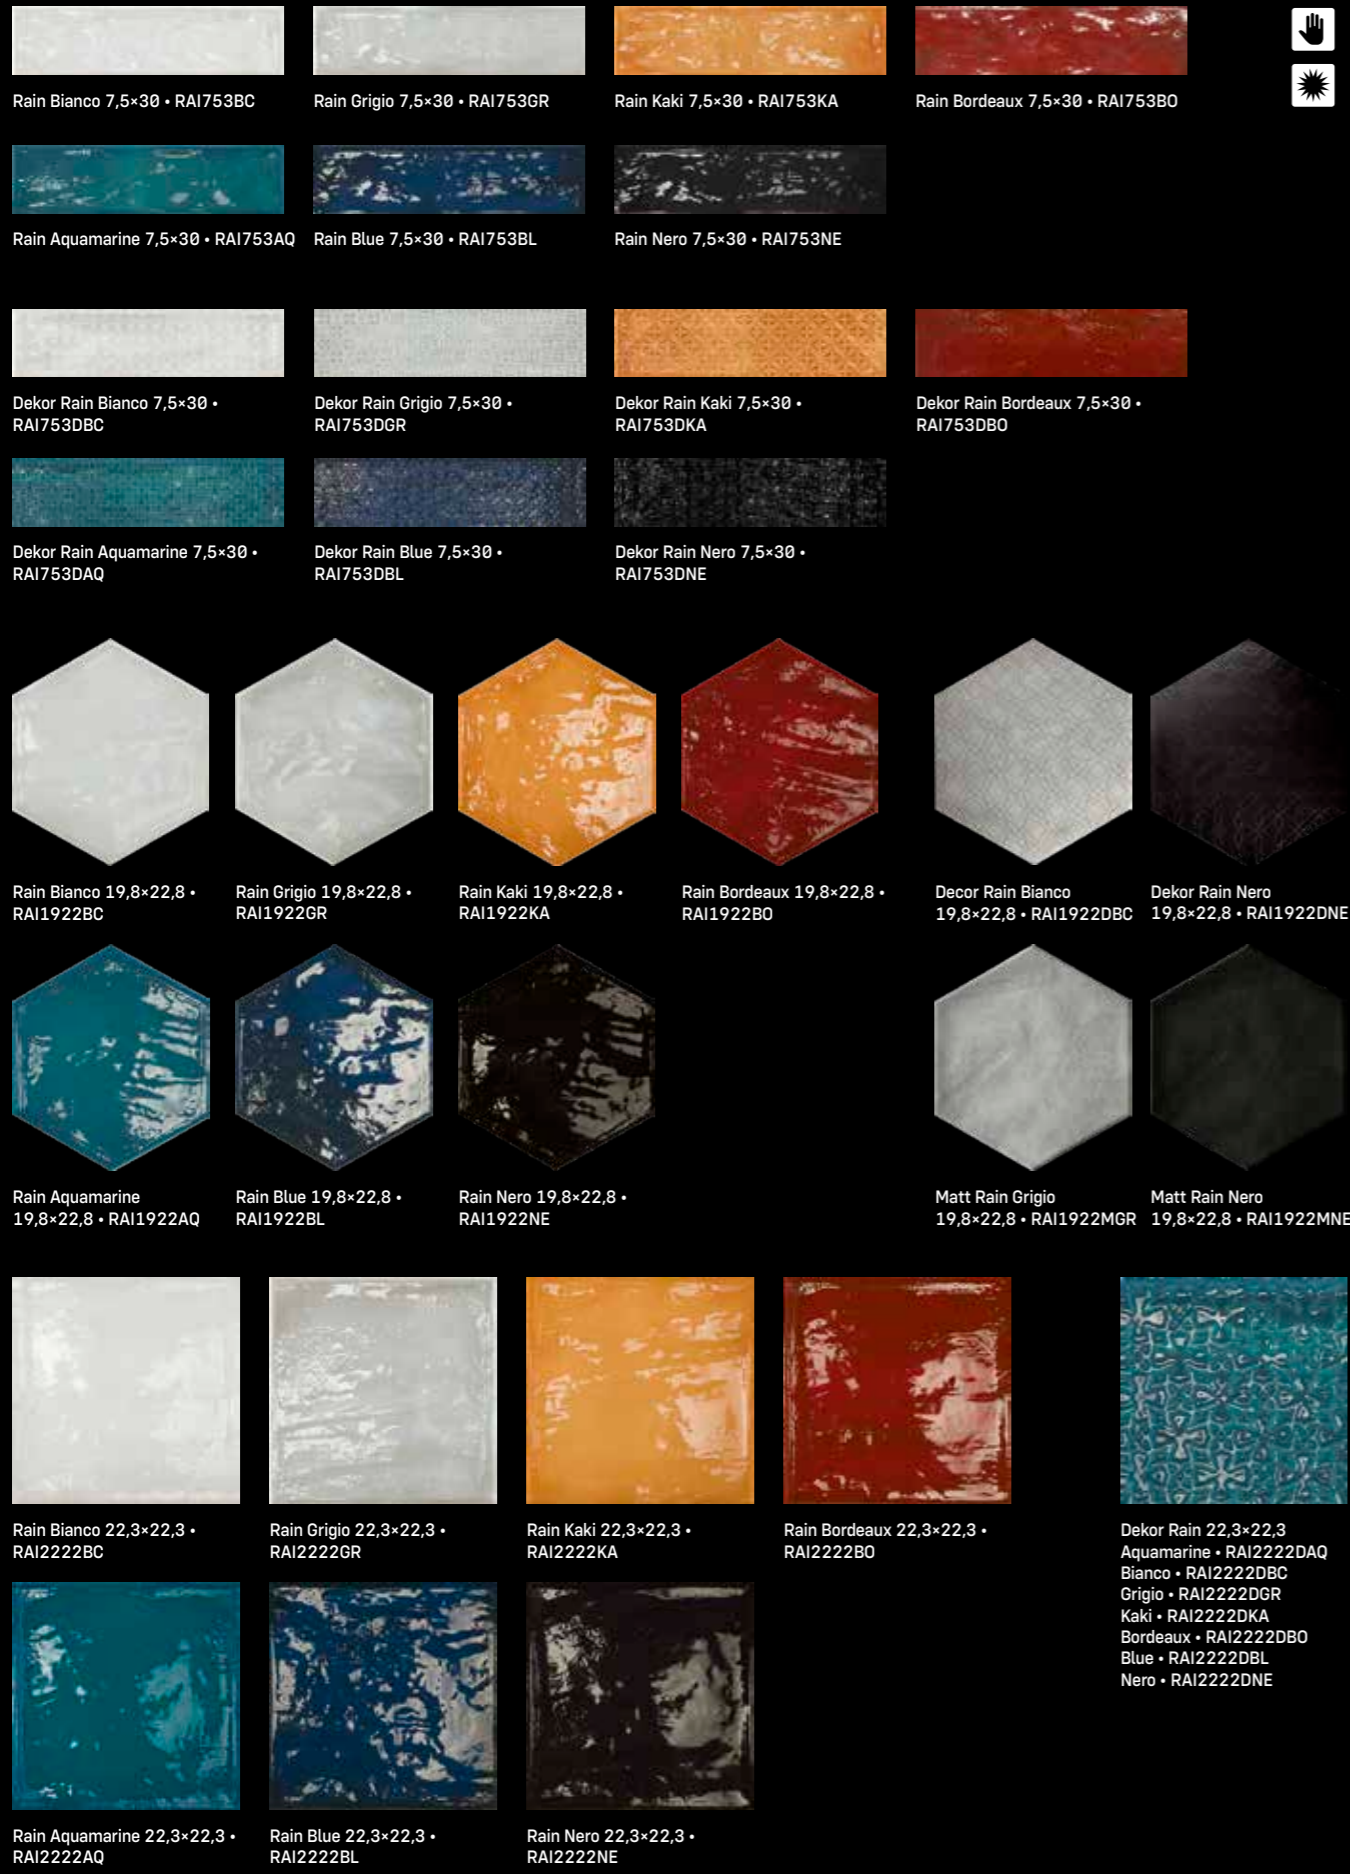

Rain Bianco + Kaki

Rain Bordeaux

formát	tloušťka	m²/box	m²/paleta	cena bez DPH
7,5x30 základ+dekor	8 mm	0,56	67,76	990 Kč/m²
19,8x22,8 základ+dekor	8 mm	0,84	40,32	1 090 Kč/m²
22,3x22,3 základ+dekor	8 mm	1,00	45,00	1 090 Kč/m²