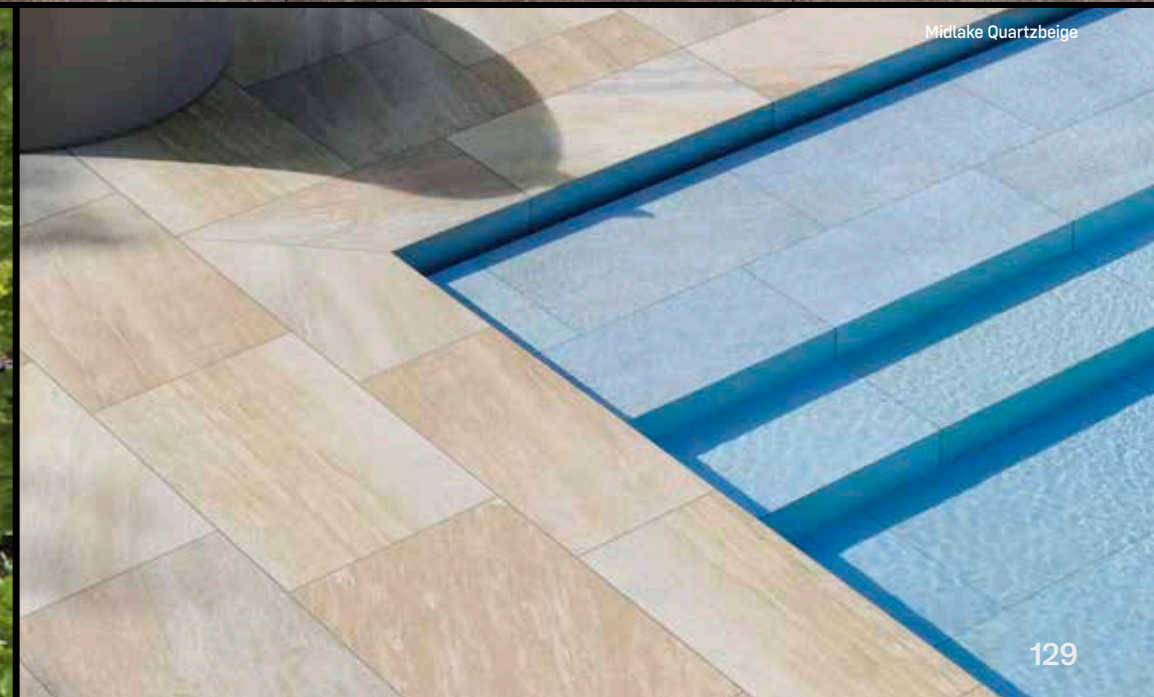

2cm
9mm

Midlake Porfido