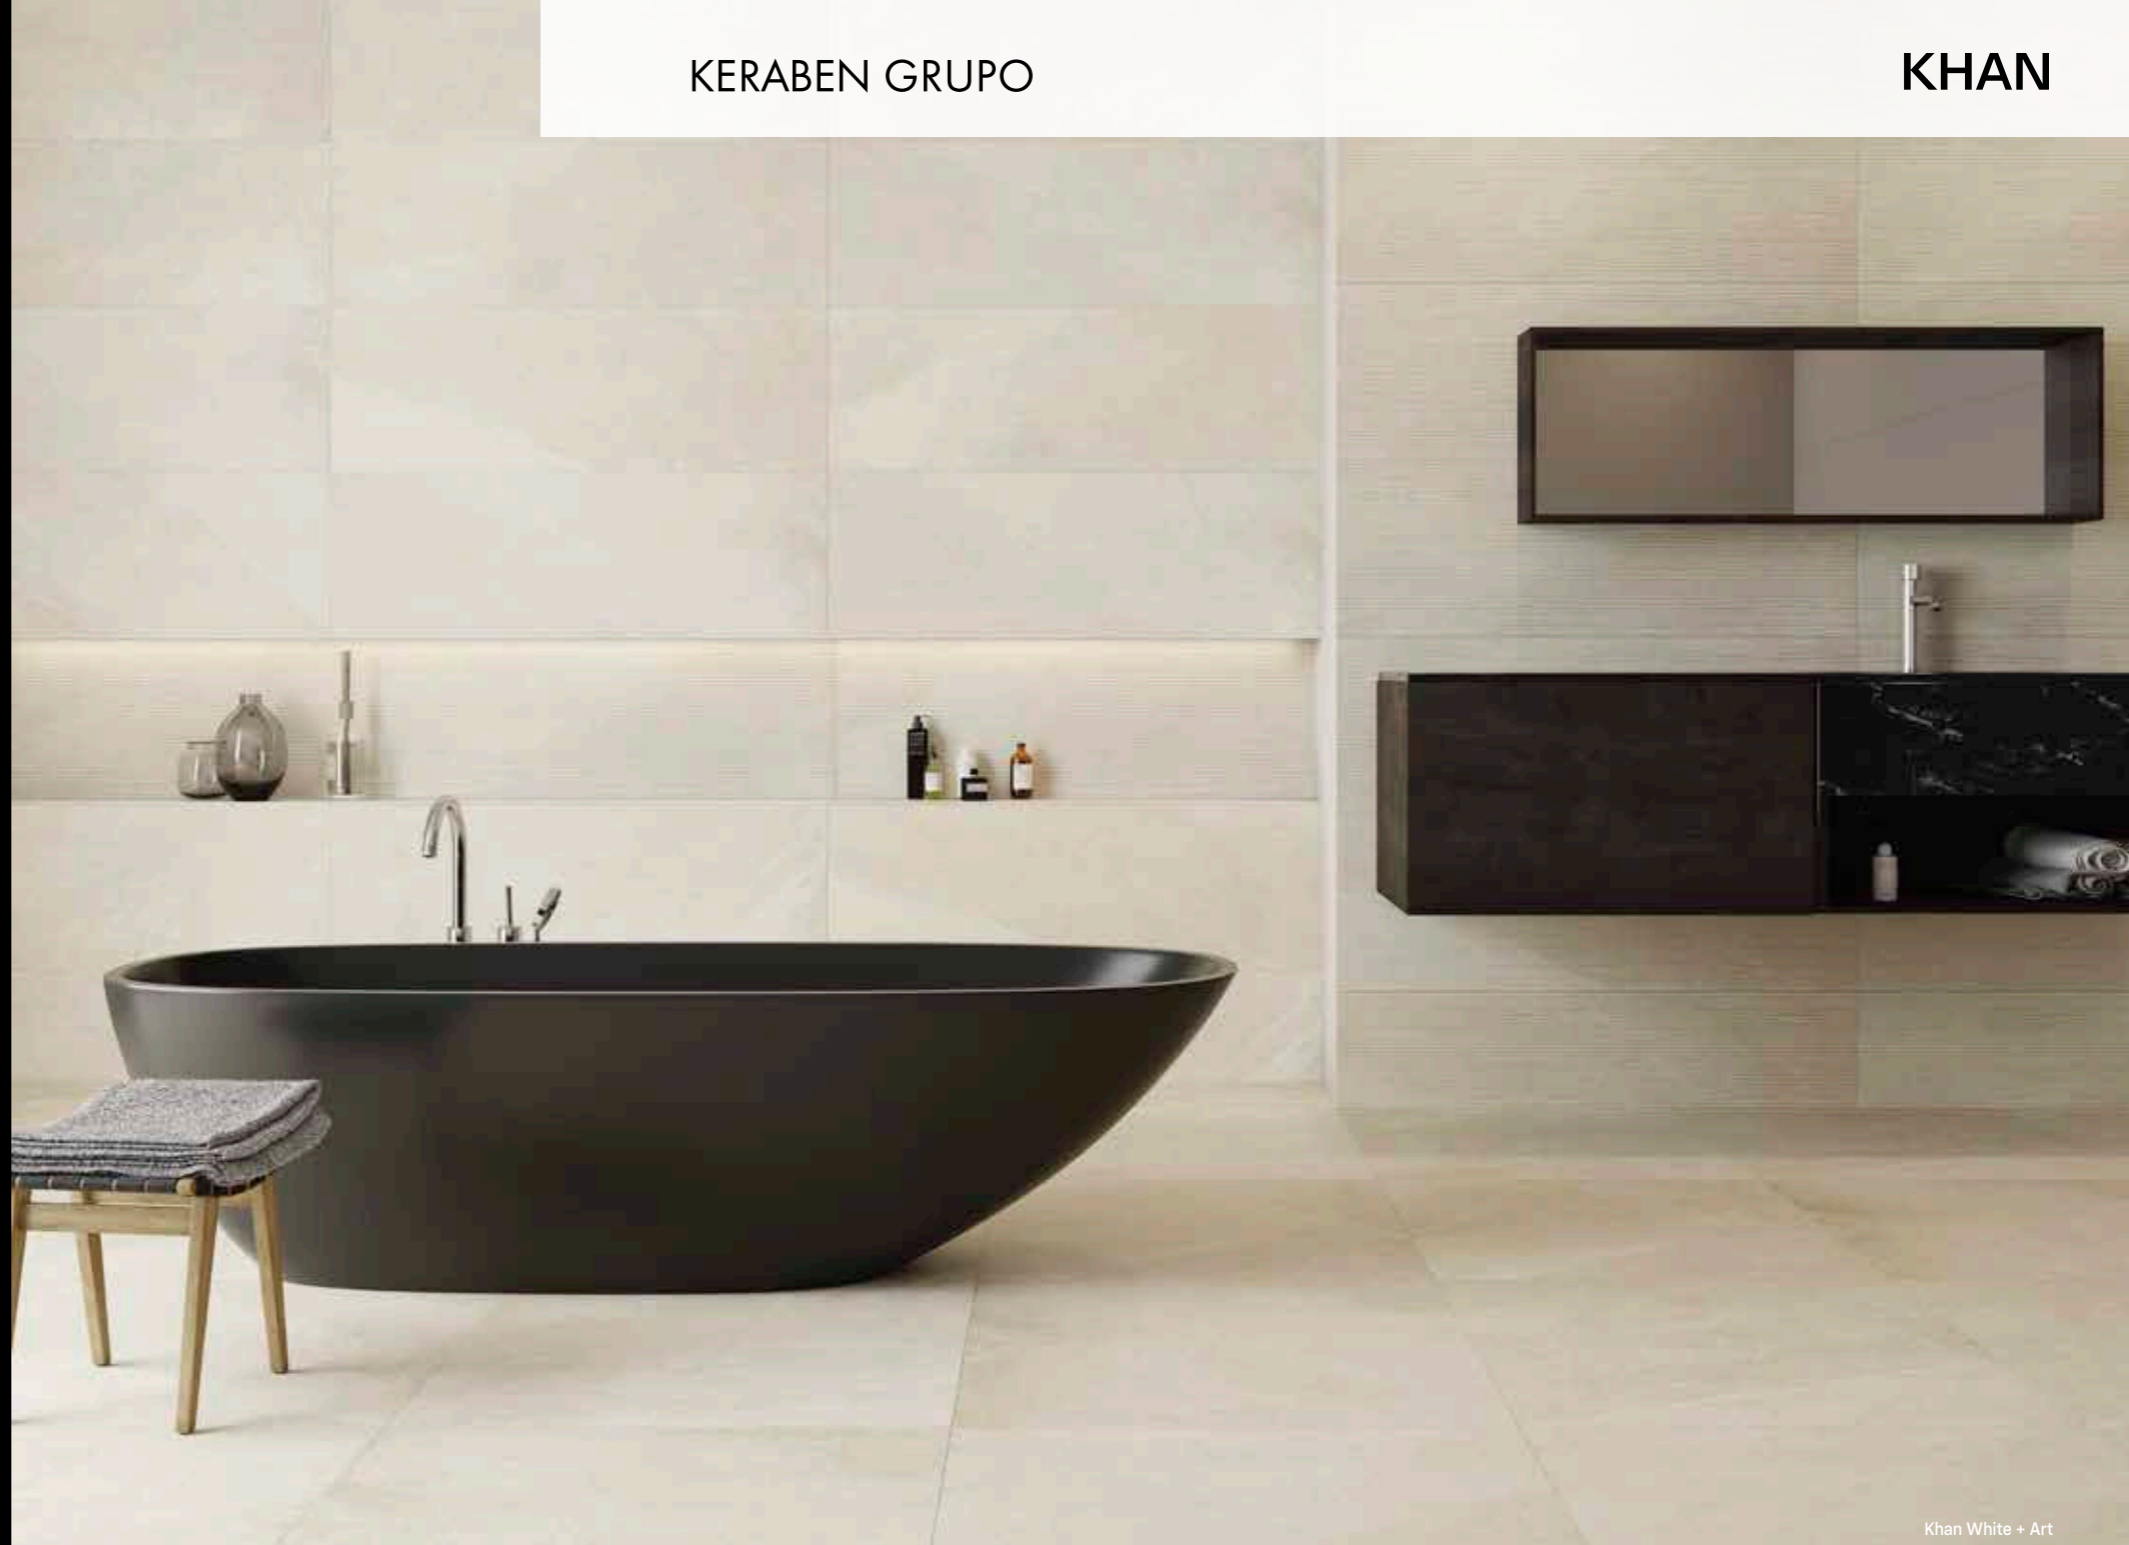

Dlažba Khan Cream

60×60 • GSJ42010

Mat

R9

V2

formát	tloušťka	m <sup>2</sup> /box	m <sup>2</sup> /paleta	cena bez DPH
40×120 obklad	9 mm	1,44	28,80	990 Kč/m <sup>2</sup>
40×120 Art	9 mm	1,44	28,80	1 090 Kč/m <sup>2</sup>
60×60 dlažba	9 mm	1,08	43,20	990 Kč/m <sup>2</sup>