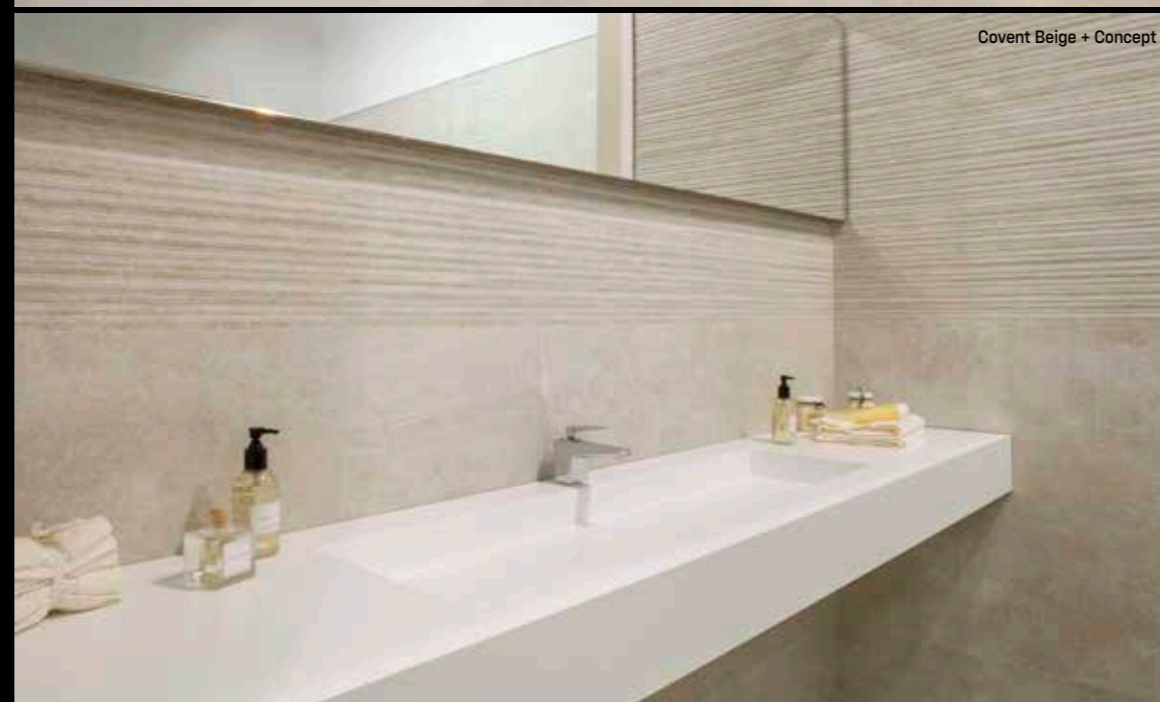

formát	tloušťka	m²/box	m²/paleta	cena bez DPH
30×90	10,2 mm	1,10	55,08	850 Kč/m²
30×90 Concept	10,2 mm	1,10	55,08	890 Kč/m²
60×60 dlažba	9,6 mm	1,08	43,20	990 Kč/m²
75×75 dlažba	9,8 mm	1,13	47,46	1 090 Kč/m²