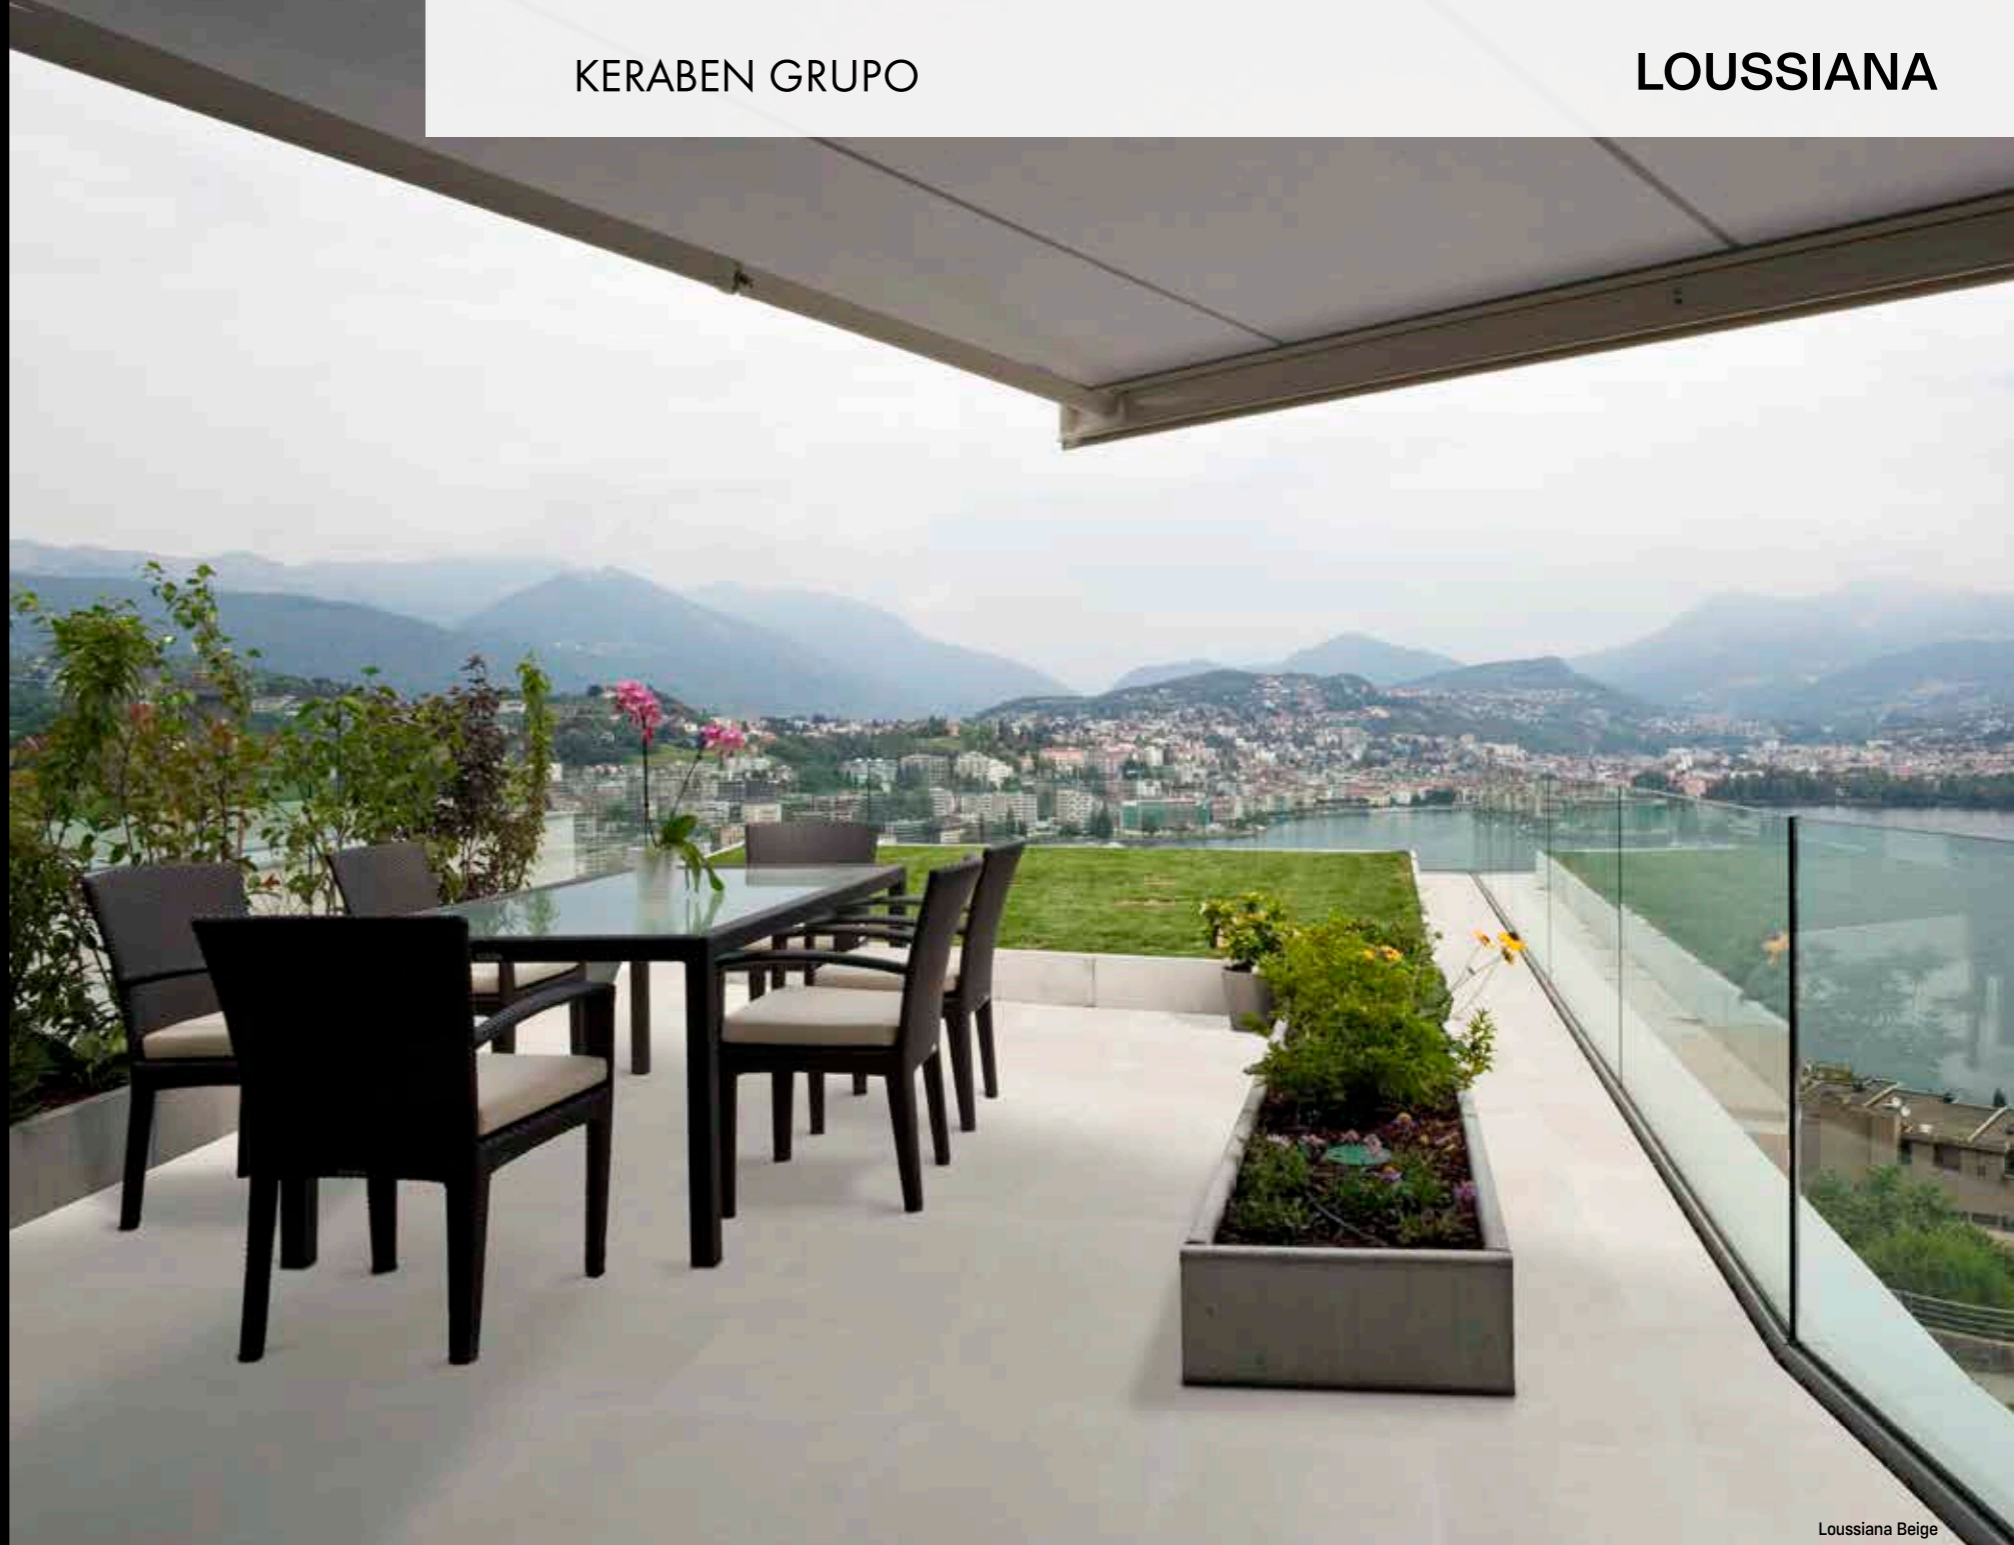

Dlažba Loussiana Blanco • 60×60 Natural GZD4200K

Dlažba Loussiana Grafito • 60×60 Natural GZD4200J

Dlažba Loussiana Negro • 60×60 Natural GZD4200K

Dlažba Loussiana Gris • 60×60 Natural GZD42002

Dlažba Loussiana Beige • 60×60 Natural GZD42001