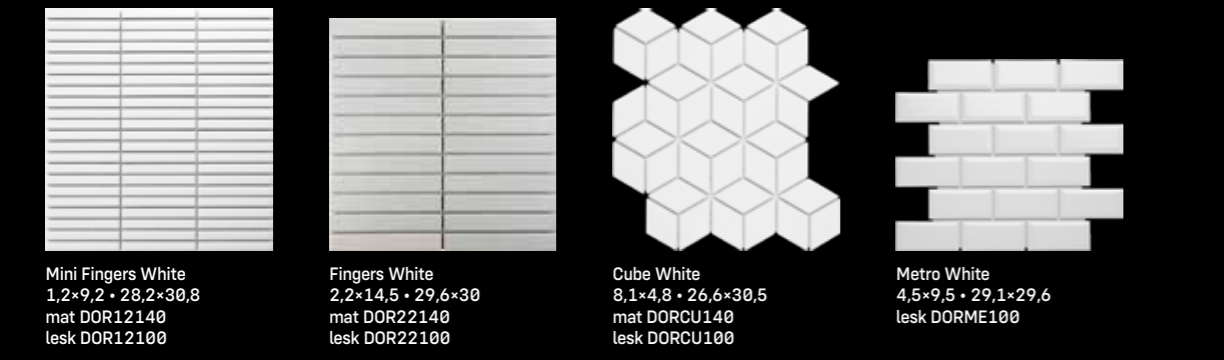

Miel 2,5 White mat

formát	tloušťka	cena bez DPH
1 Ceramic Small	5-6 mm	1 790 Kč/m²
2 Ceramic	6-7,5 mm	1 890 Kč/m²
3 Ceramic lesk/mat	8 mm	1 890 Kč/m²
4 Ceramic Bronze lesk	6 mm	5 900 Kč/m²