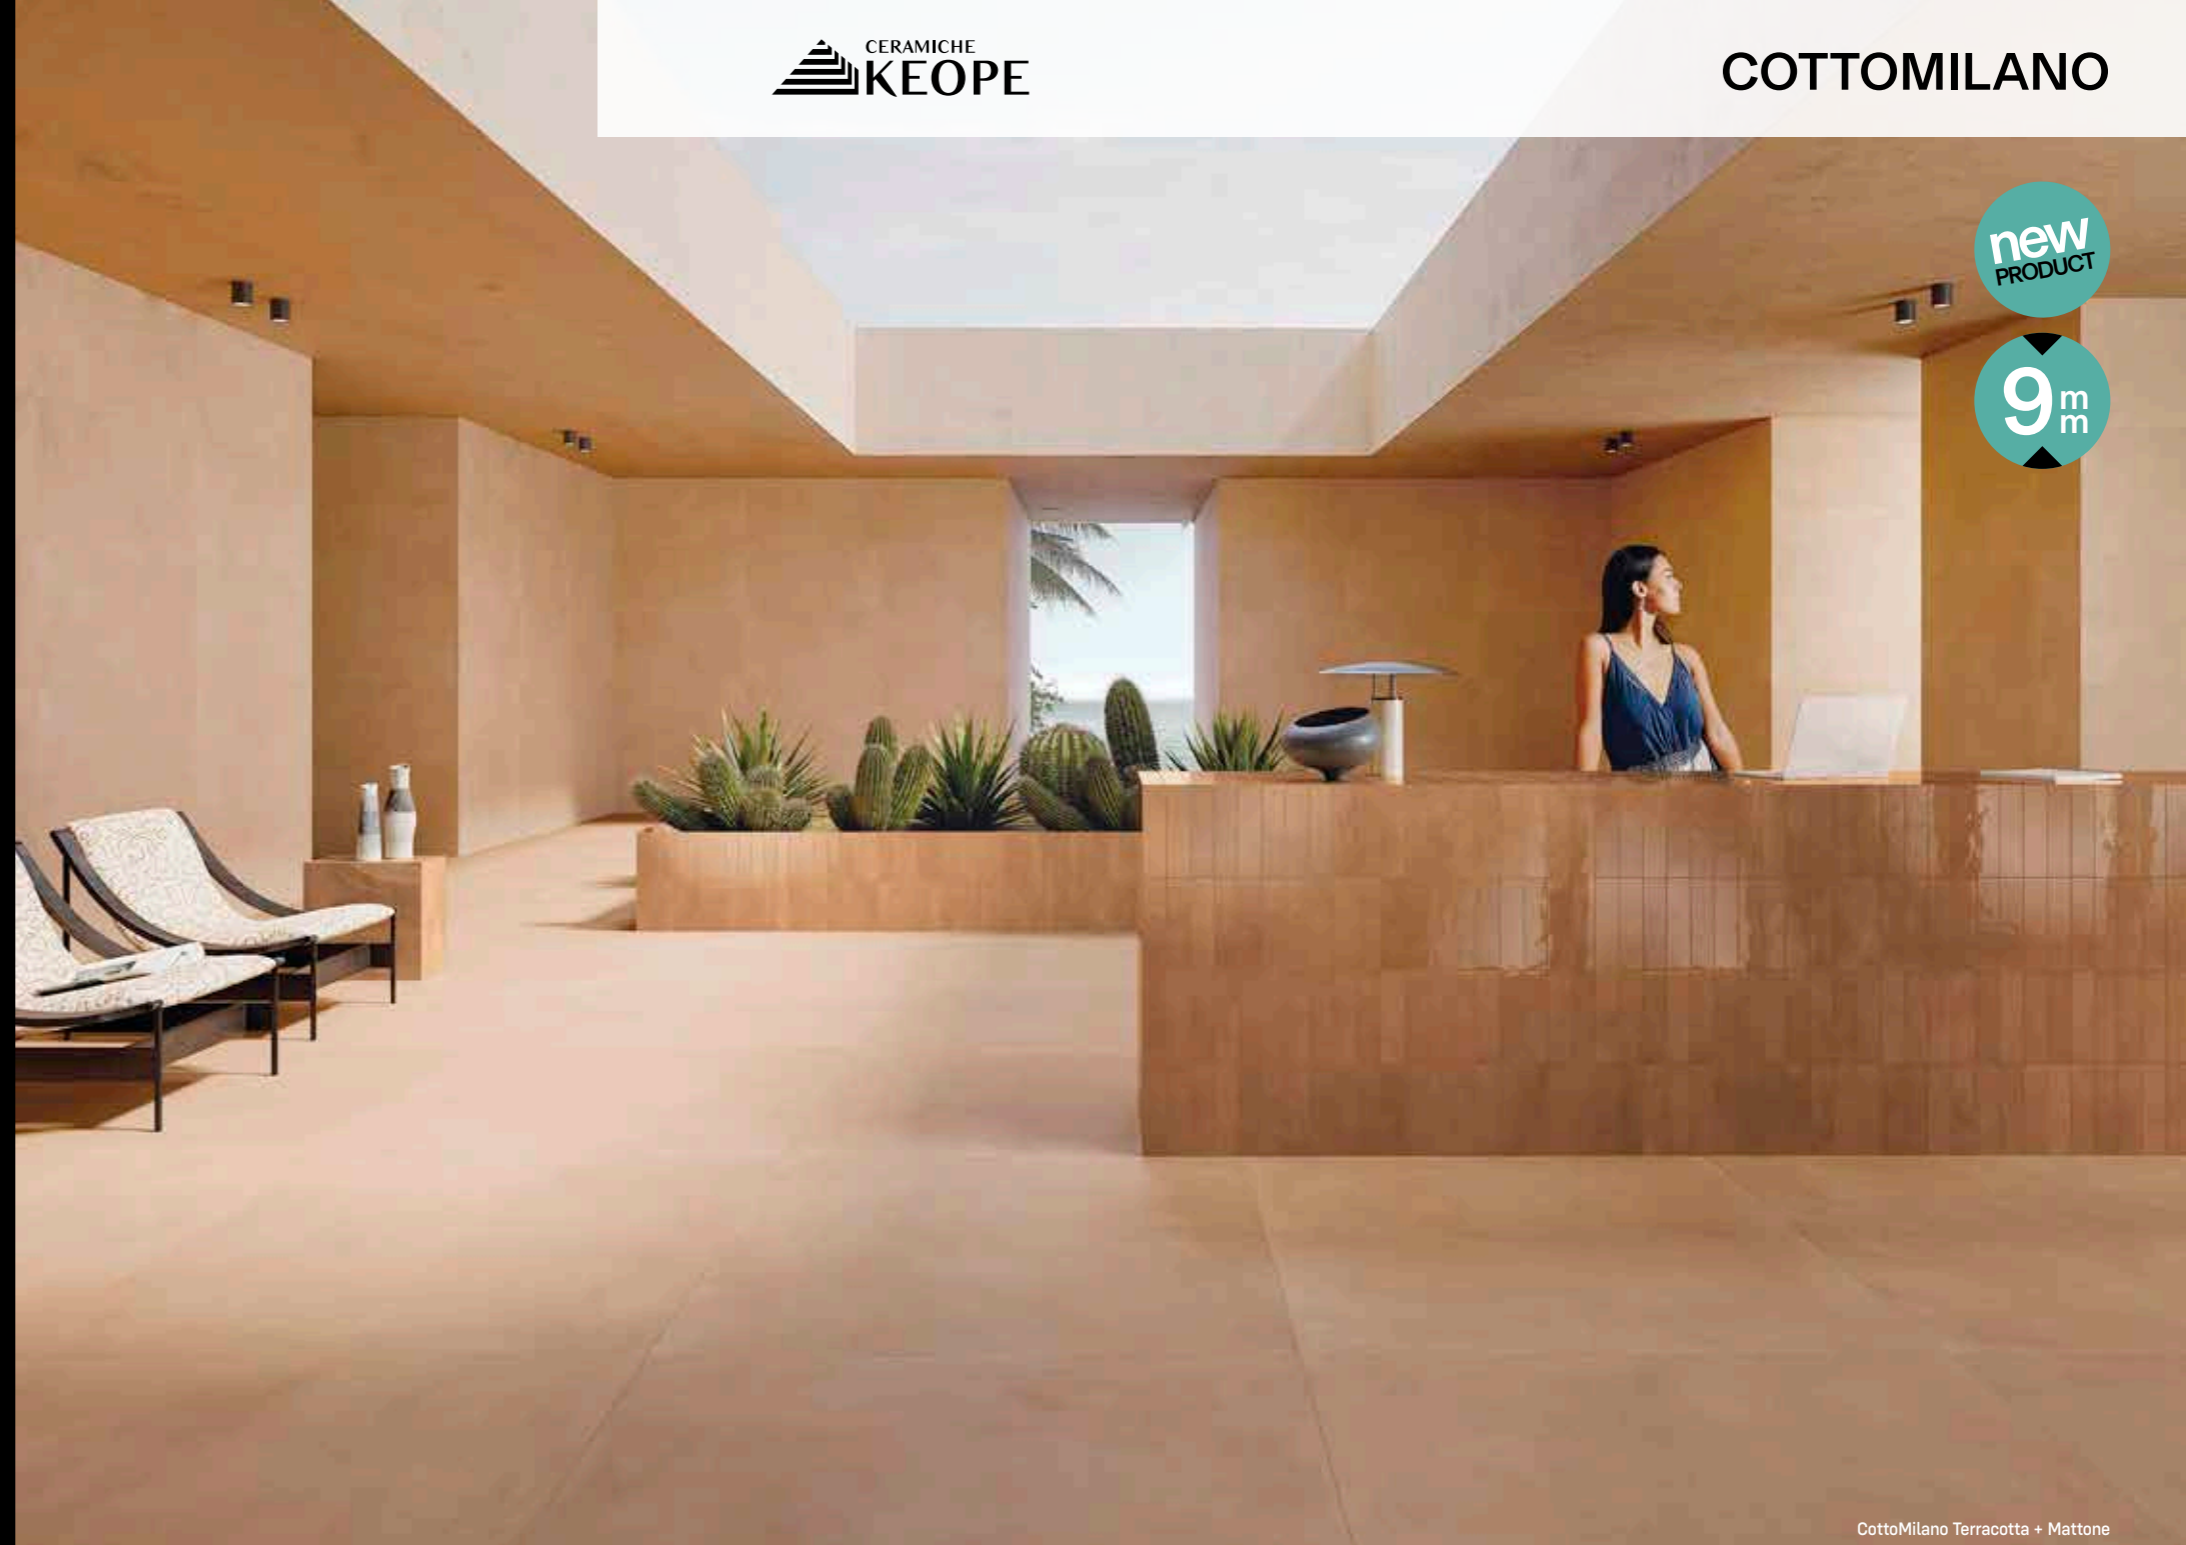

CottoMilano Mattone + Talco

CottoMilano Creta