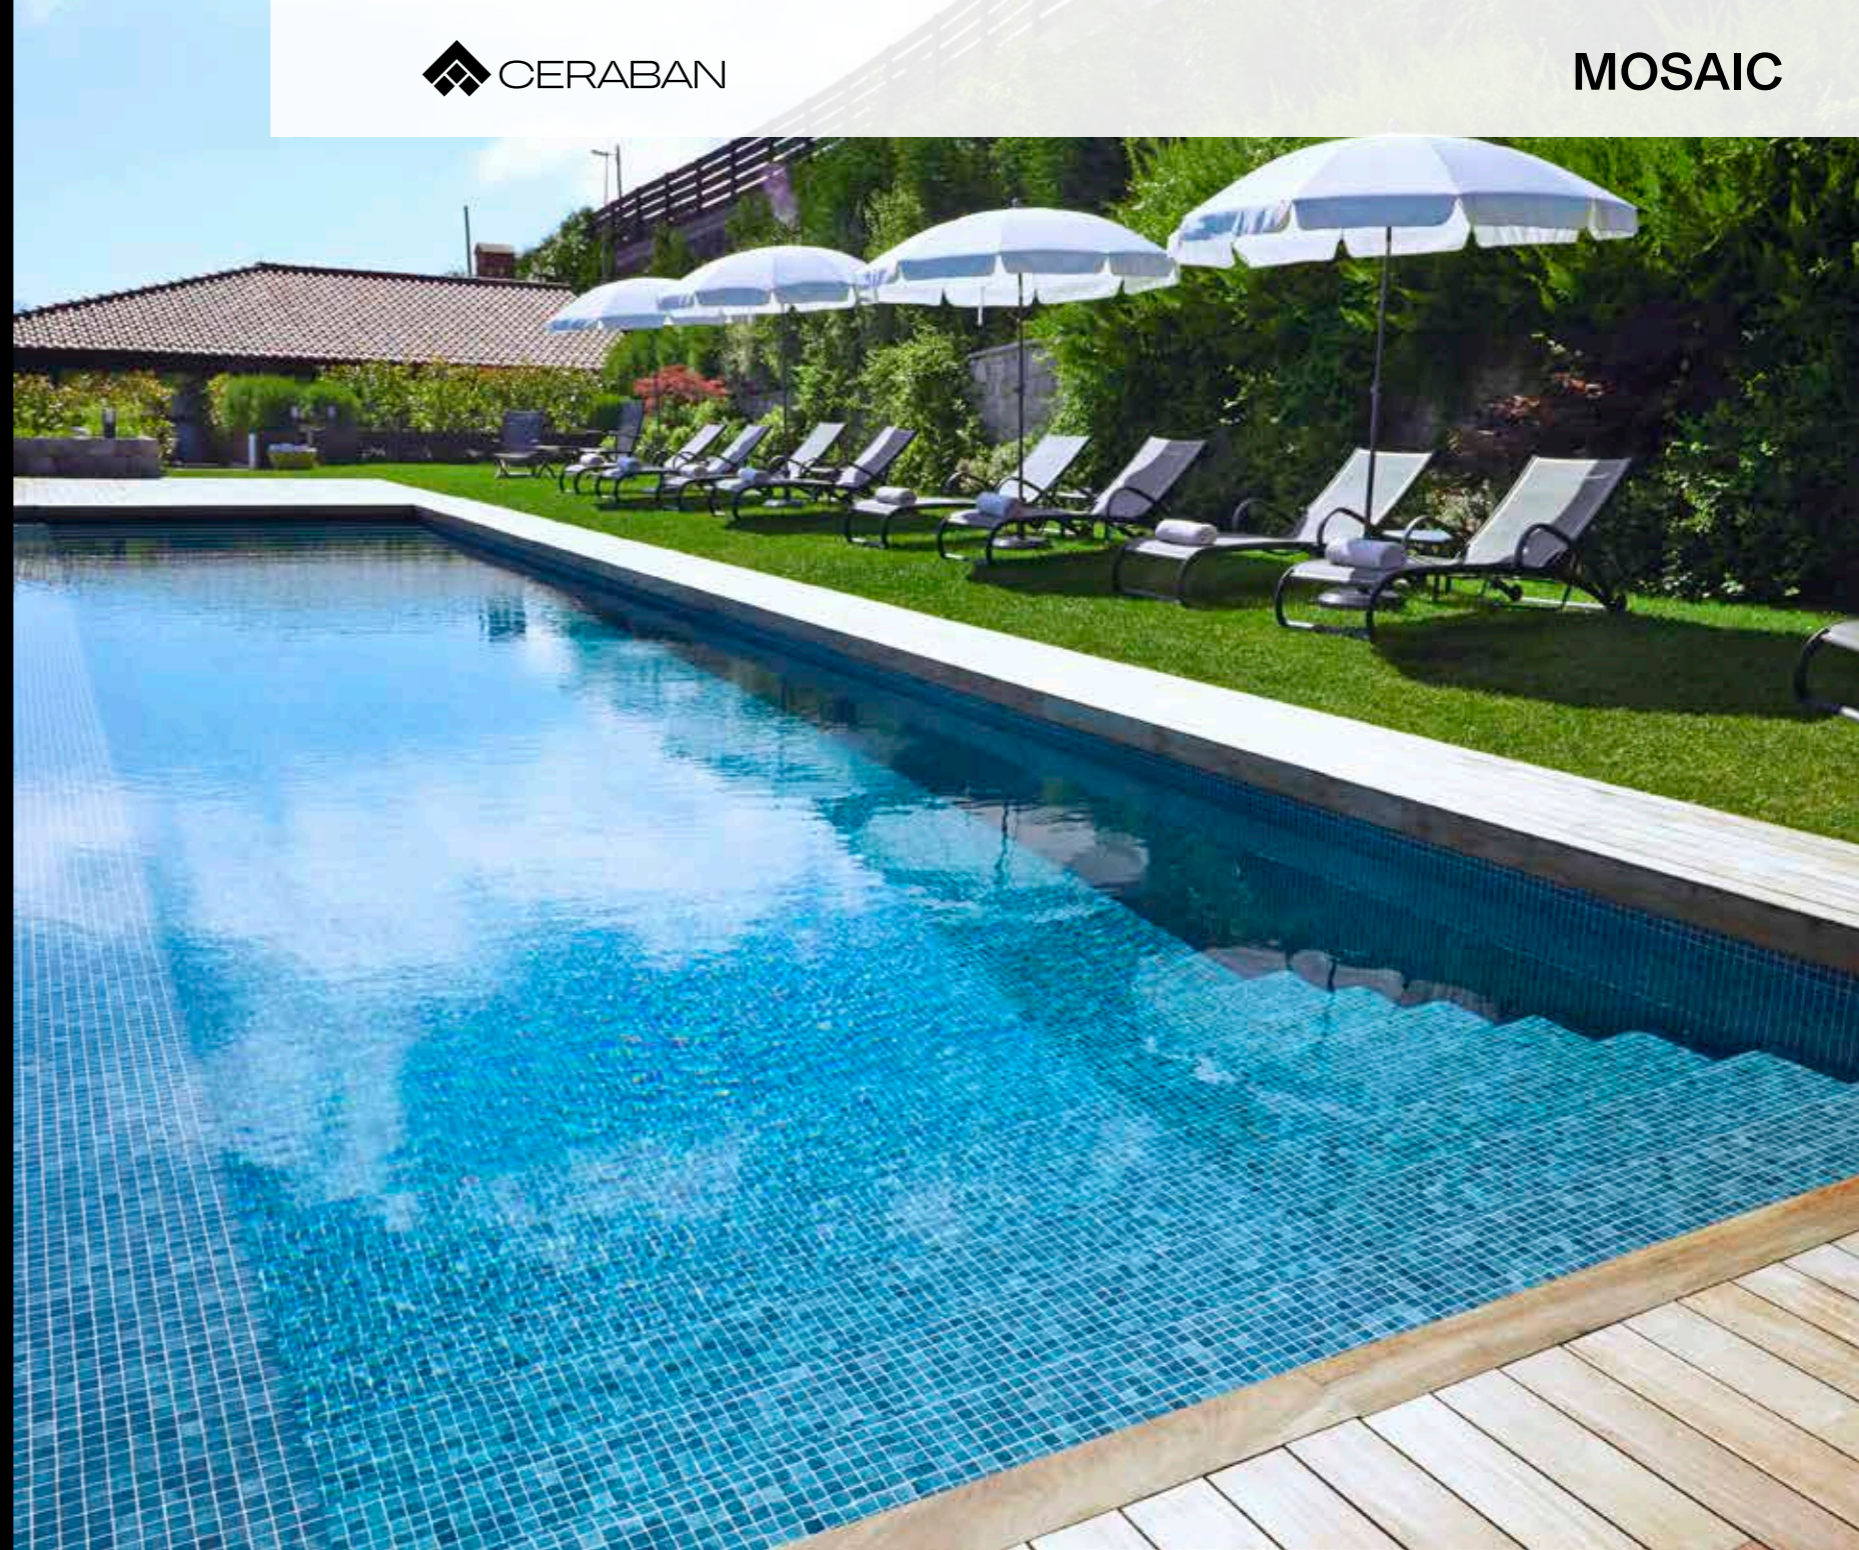

Glass Elements Platinum • 2,5x2,5  
33,3x33,3 - DOR25PLA

Crestone Metallic Glass

Silver Metallic Glass

Silver Metallic Glass

formát	tloušťka	m <sup>2</sup> /box	ks/box	cena bez DPH
30,5x30,5 • 5x1,6	8 mm	1,00	11	319 Kč/ks
32x32 • 4x4	4 mm	1,54	15	3 190 Kč/m <sup>2</sup>
33x33 • 2,5x2,5	4 mm	2,00	18	3 090 Kč/m <sup>2</sup>
33x33 • 2,5x2,2	4 mm	2,00	18	3 190 Kč/m <sup>2</sup>
33,3x33,3 • Elements	4 mm	1,00	9	2 690 Kč/m <sup>2</sup>