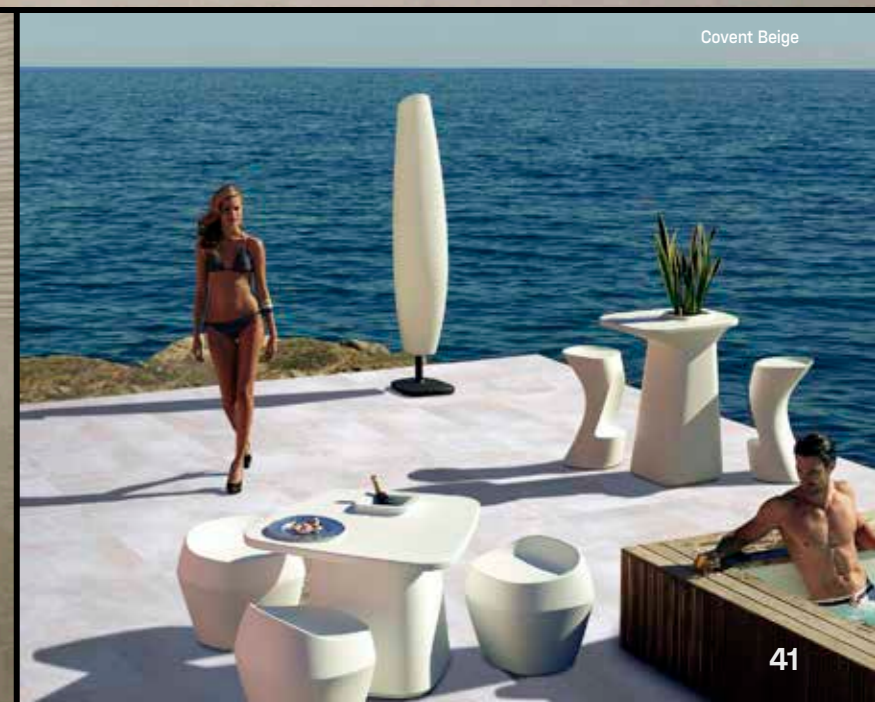

Covent Beige + Concept

Covent Beige + Concept

Covent Beige

new  
PRODUCT

Obklad Dhara Sand • 30×60 230239

Dekor Dhara Lines Sand • 30×60 230247

Obklad Dhara Taupe • 30×60 230240

Dekor Dhara Lines Taupe • 30×60 230248