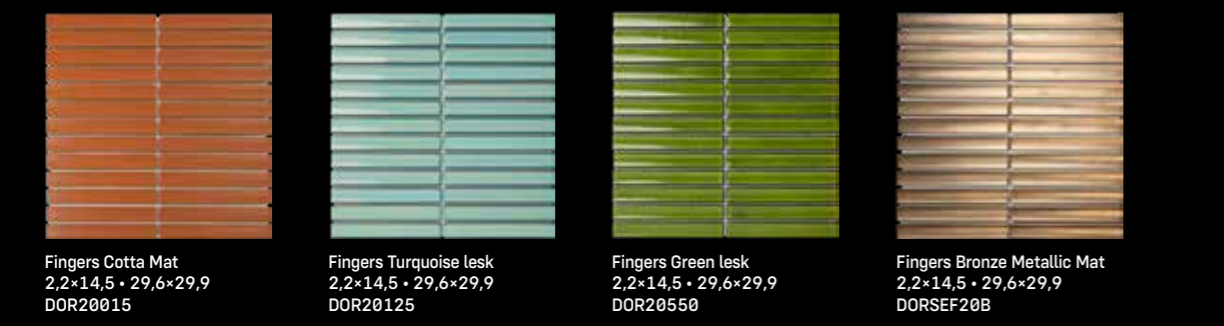

Miel 2,5 White mat

formát	tloušťka	cena bez DPH
1 Ceramic Small	5-6 mm	1 790 Kč/m²
2 Ceramic	6-7,5 mm	1 890 Kč/m²
3 Ceramic lesk/mat	8 mm	1 890 Kč/m²
4 Ceramic Bronze lesk	6 mm	5 900 Kč/m²