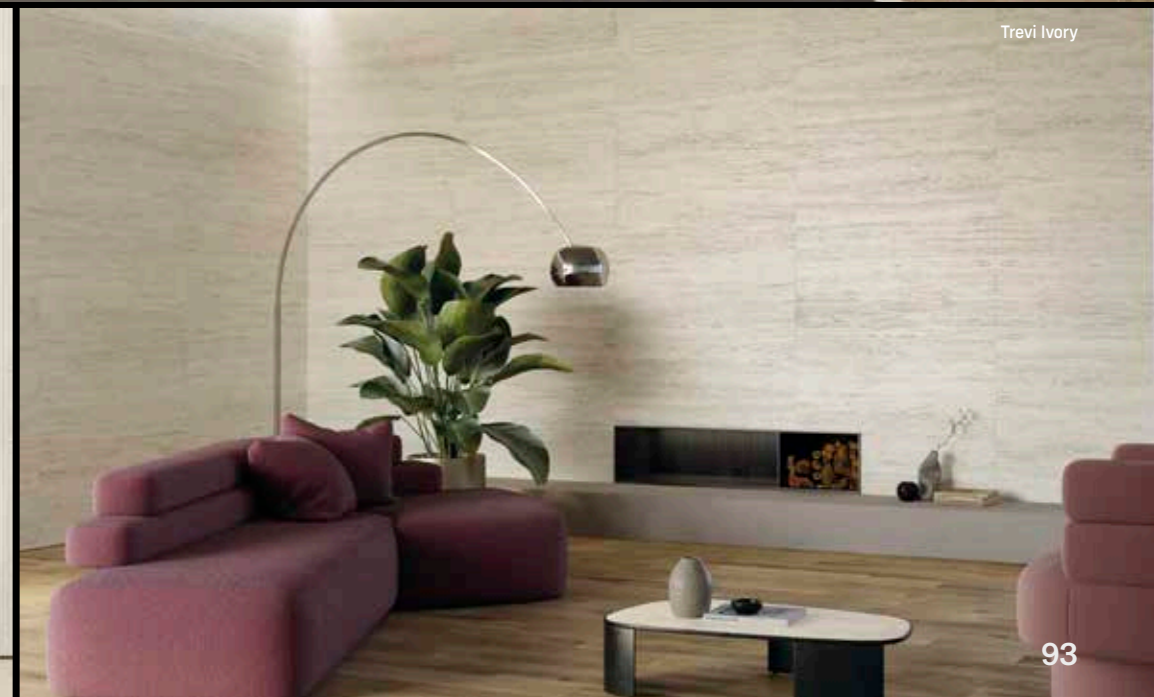

6mm

9mm

Trevi Ivory

Trevi Ivory

Dekor Flute 3D • 60×120  
Ivory I3B1 • Walnut I3B2 • White I3B4 • Pearl I3B3

Trevi Ivory Flute 3D

formát	tloušťka	m <sup>2</sup> /box	m <sup>2</sup> /paleta	cena bez DPH	
				Natural	Silky
60×120	9 mm	1,44	50,40	1 390 Kč/m <sup>2</sup>	1 490 Kč/m <sup>2</sup>
60×120 dekor	9 mm	1,44	50,40	1 590 Kč/m <sup>2</sup>	•
60×120 K2	20 mm	0,72	25,20	1 990 Kč/m <sup>2</sup>	•
120×278	6 mm	3,32	59,80	•	2 990 Kč/m <sup>2</sup>