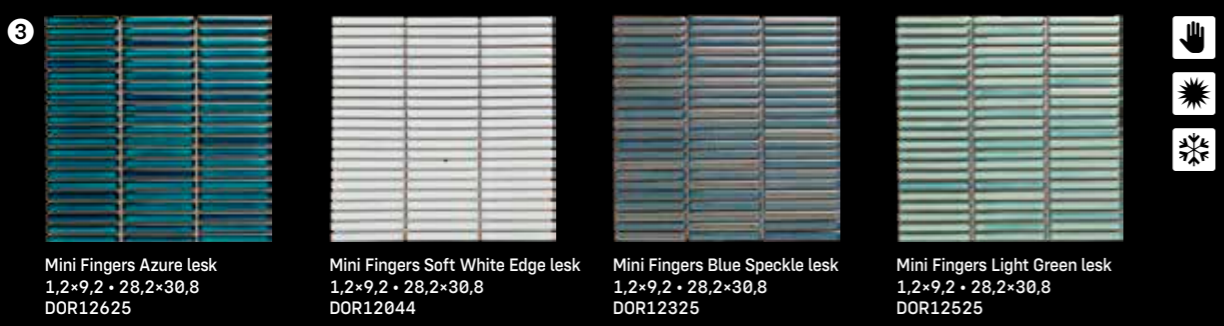

Miel 2,5 White mat

formát	tloušťka	cena bez DPH
1 Ceramic Small	5-6 mm	1 790 Kč/m²
2 Ceramic	6-7,5 mm	1 890 Kč/m²
3 Ceramic lesk/mat	8 mm	1 890 Kč/m²
4 Ceramic Bronze lesk	6 mm	5 900 Kč/m²