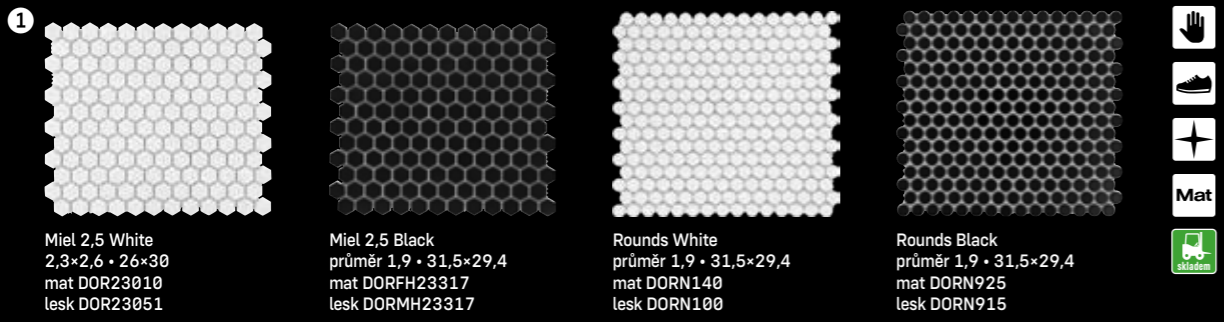

Miel 2,5 White mat

formát	tloušťka	cena bez DPH
1 Ceramic Small	5-6 mm	1 790 Kč/m²
2 Ceramic	6-7,5 mm	1 890 Kč/m²
3 Ceramic lesk/mat	8 mm	1 890 Kč/m²
4 Ceramic Bronze lesk	6 mm	5 900 Kč/m²