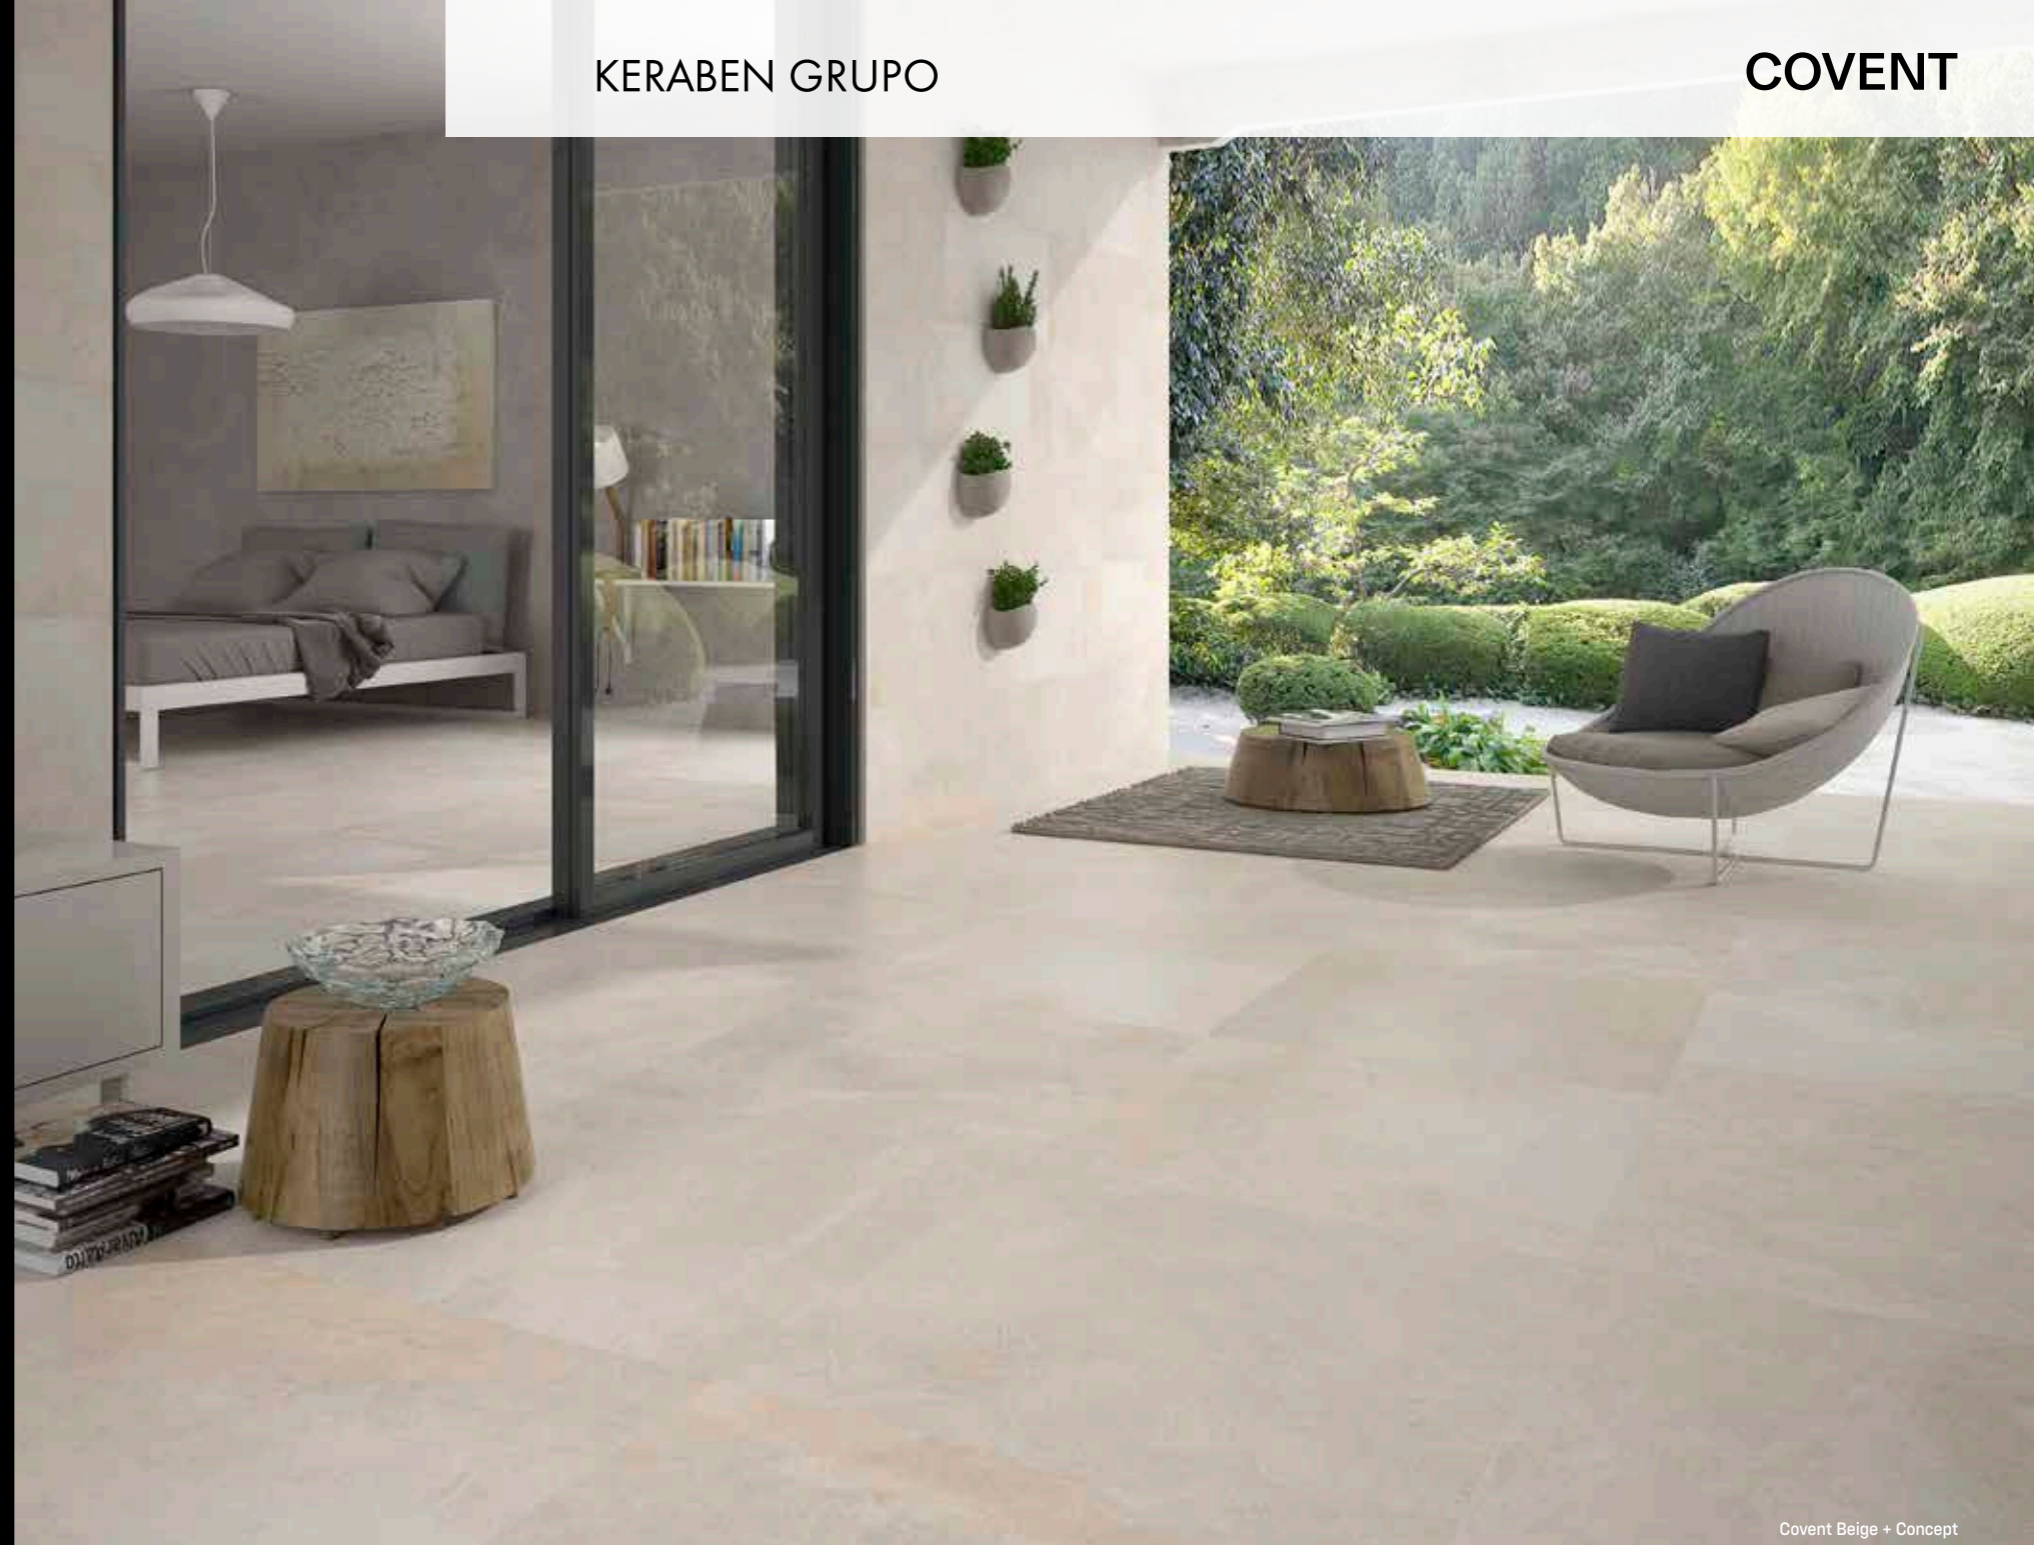

Covent Beige + Concept

Covent Beige + Concept

Covent Beige

new  
PRODUCT

Obklad Dhara Sand • 30×60 230239

Dekor Dhara Lines Sand • 30×60 230247

Obklad Dhara Taupe • 30×60 230240

Dekor Dhara Lines Taupe • 30×60 230248