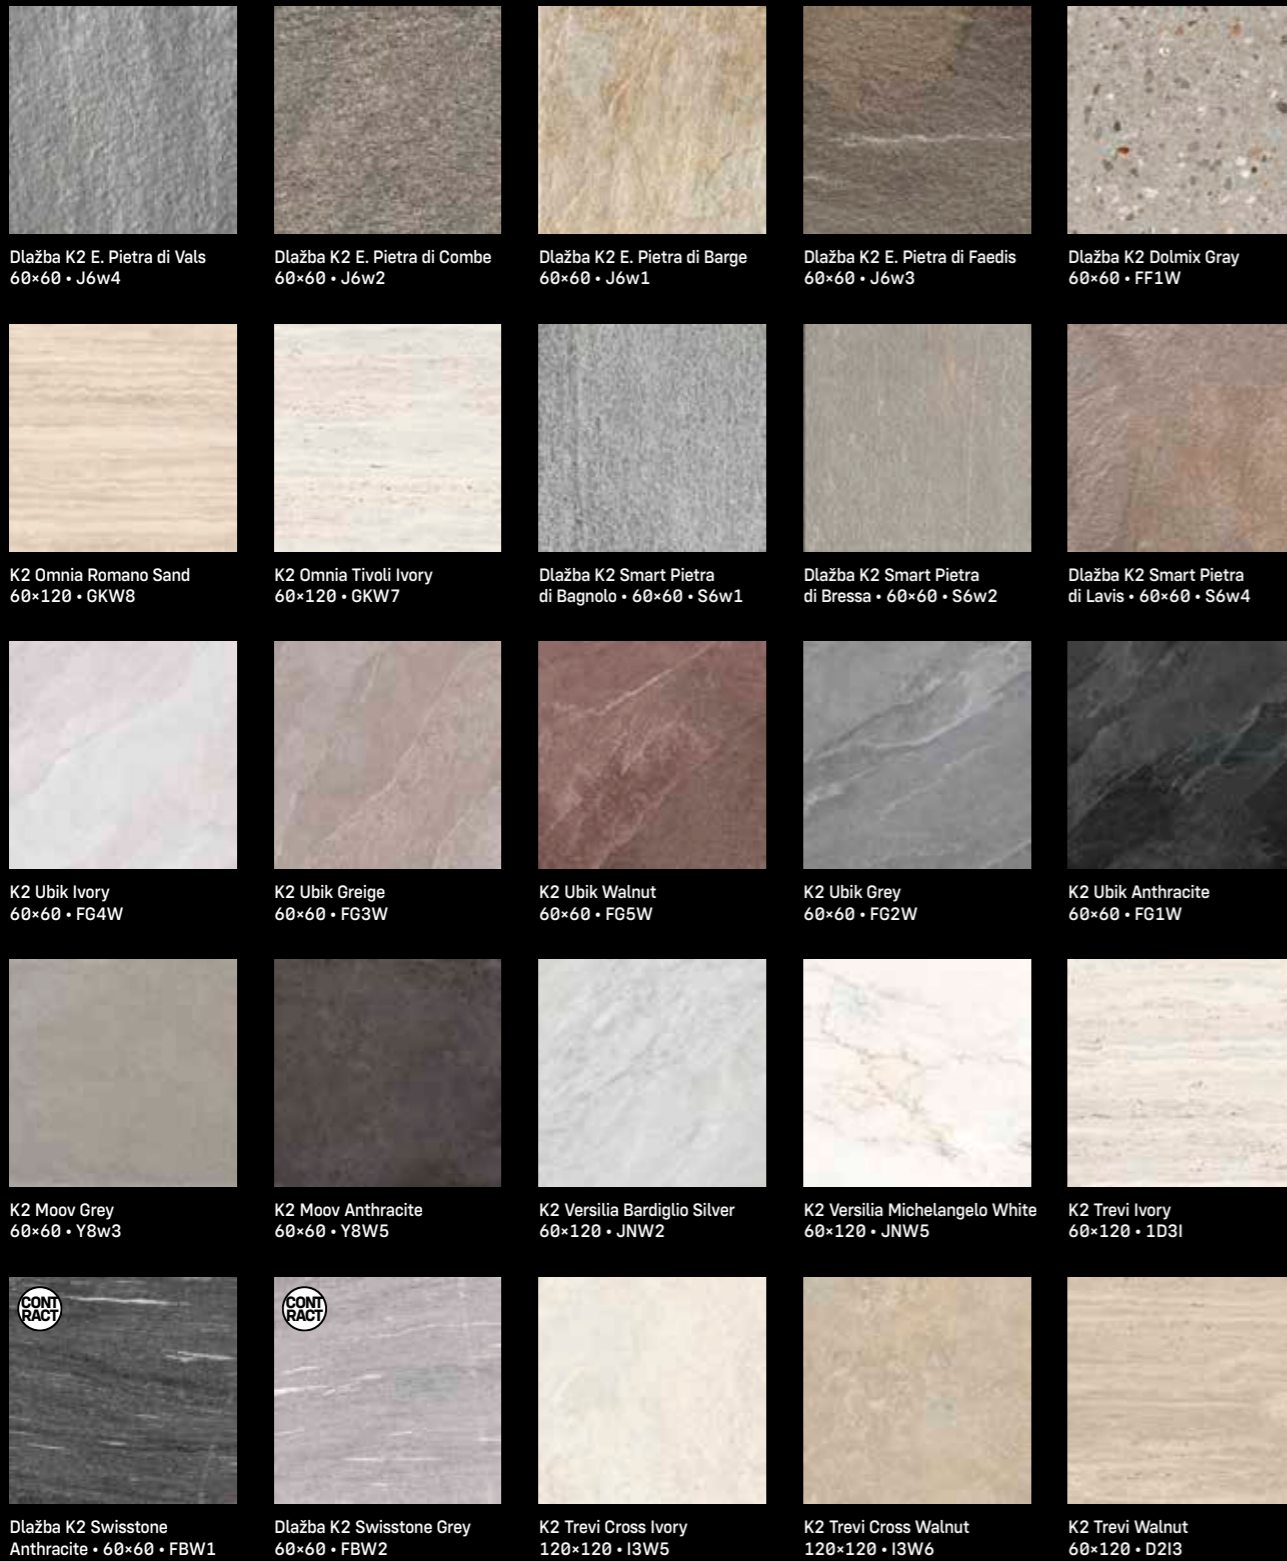

2cm

formát	tloušťka	m²/box	m²/paleta	cena bez DPH
60x60 Contract	20 mm	0,72	21,60	1 490 Kč/m²
60x60	20 mm	0,72	21,60	1 690 Kč/m²
60x120	20 mm	0,72	25,20	1 990 Kč/m²
80x80	20 mm	0,64	26,88	1 890 Kč/m²
90x90	20 mm	0,81	14,58	1 990 Kč/m²
60x90	20 mm	1,08	25,92	1 990 Kč/m²

formát	tloušťka	m²/box	m²/paleta	cena bez DPH
45x90	20 mm	0,81	21,87	1 890 Kč/m²
30x60	20 mm	0,54	21,60	1 990 Kč/m²
120x120	20 mm	1,44	28,80	2 690 Kč/m²
120x240	20 mm	2,86	25,70	3 490 Kč/m²
30x240	20 mm	0,72	25,81	4 950 Kč/m²