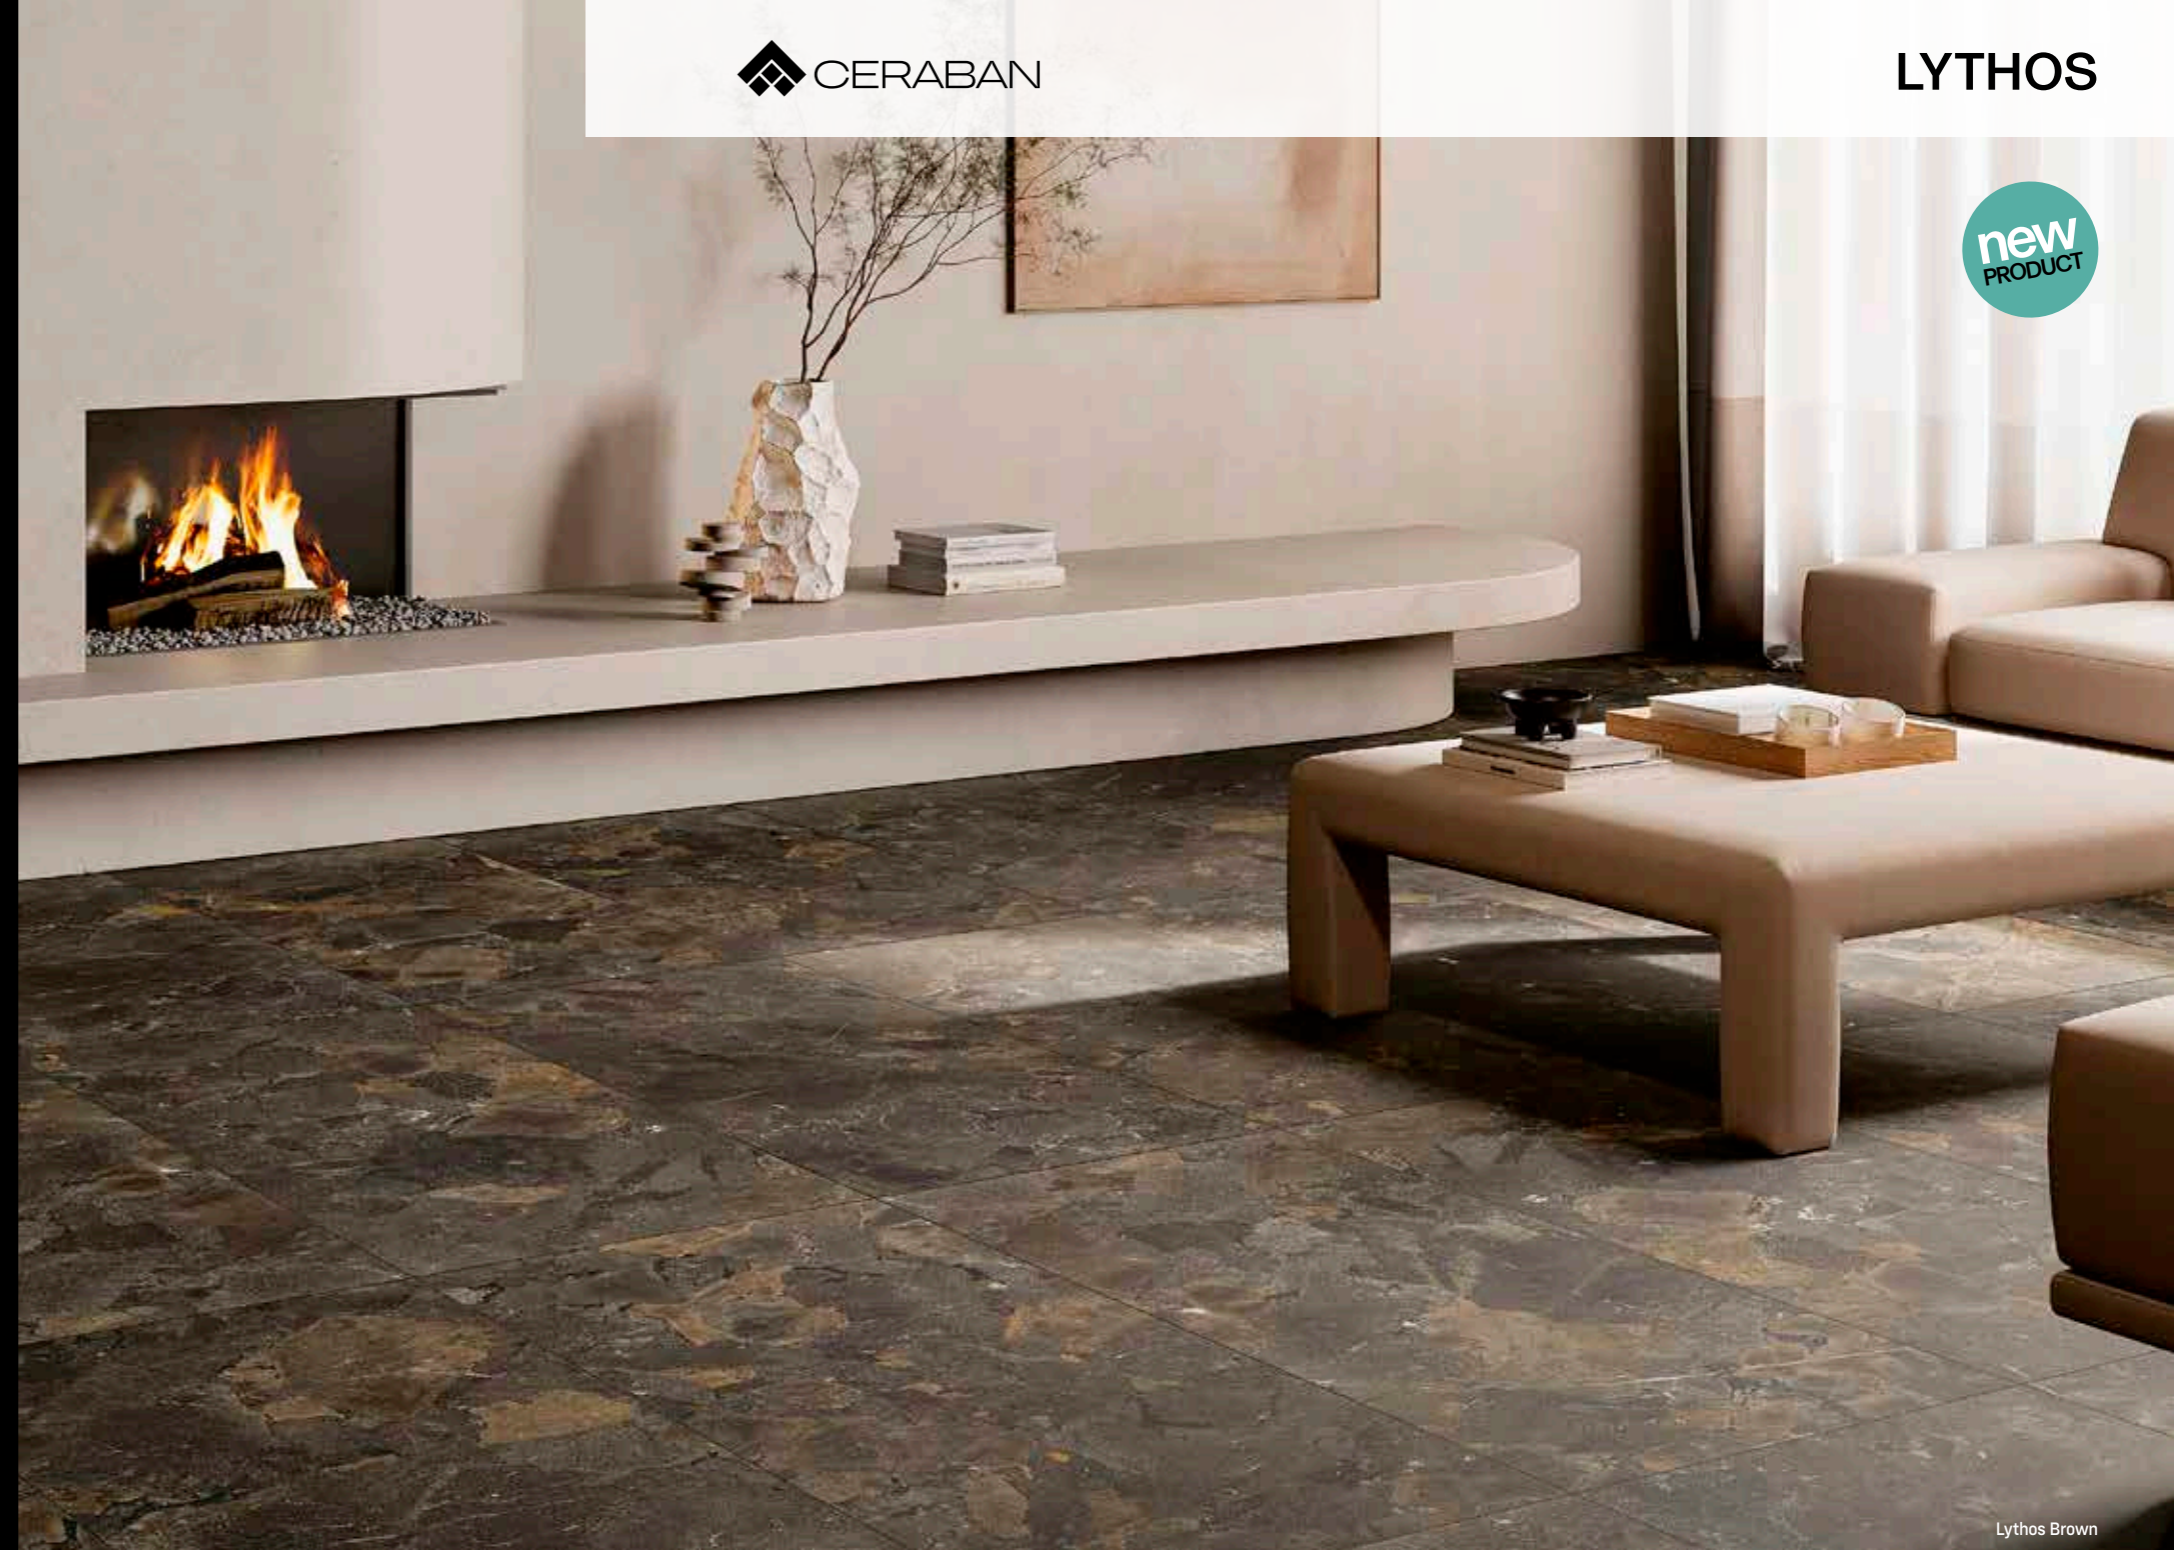

Lythos Black

Lythos White