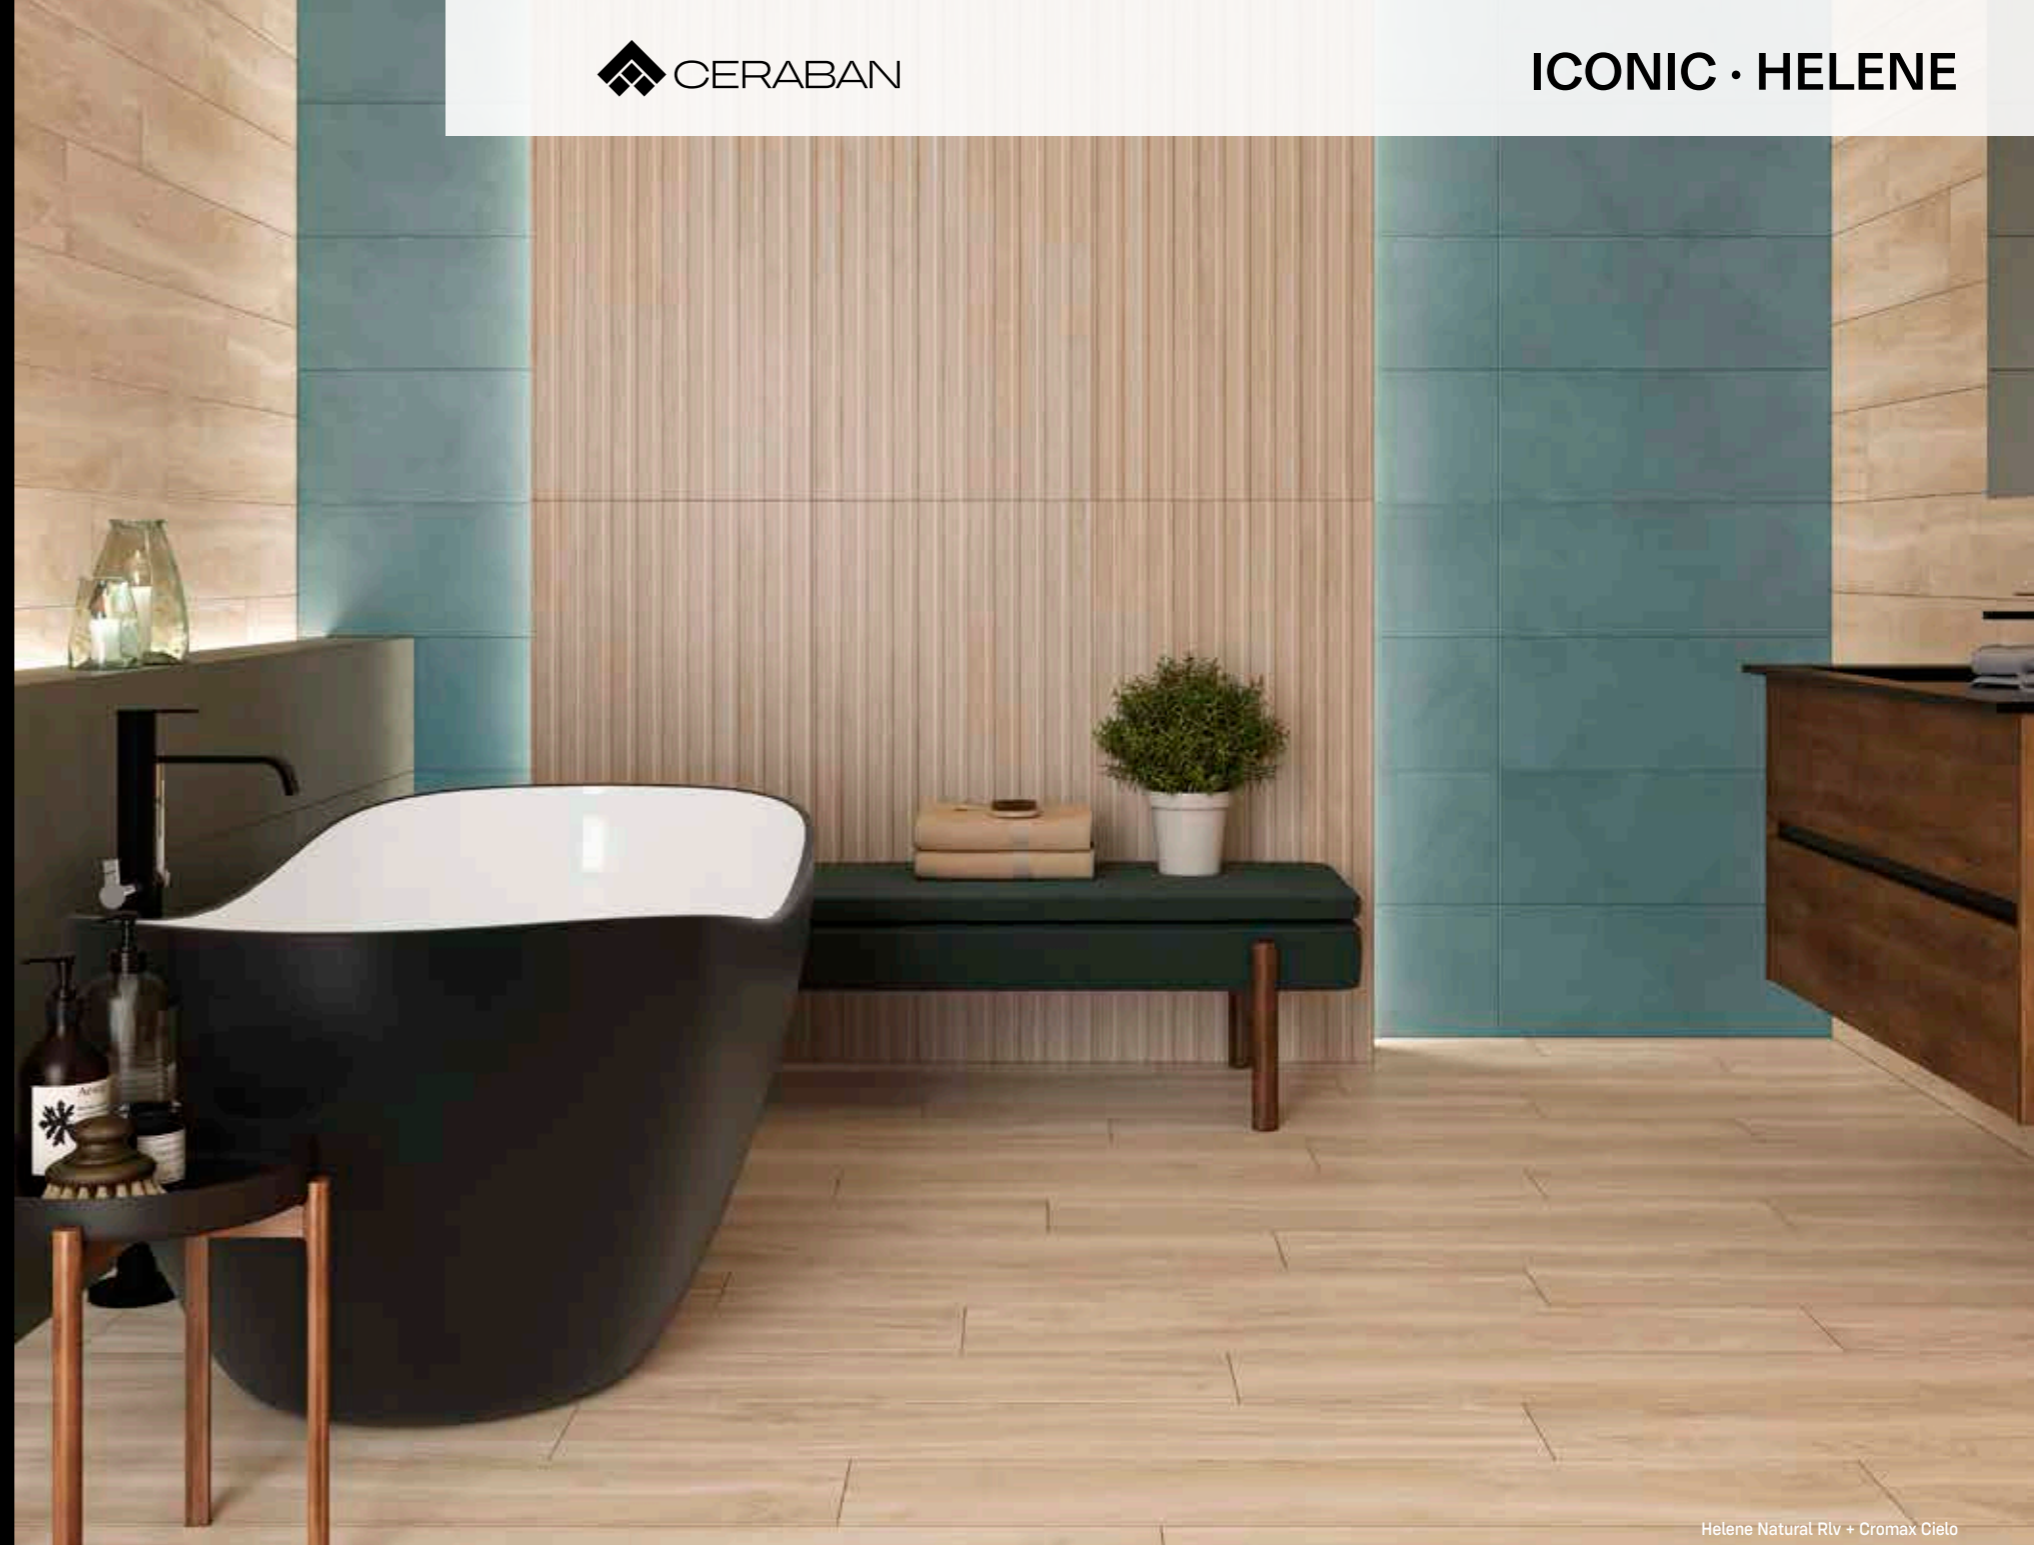

Helene Natural Rlv + Cromax Cielo

Helene Natural

Iconic Óxido + Helene Taupe

Dlažba Woodenai White • 20×120

K001220WH

Dlažba Woodenai Pearl • 20×120

K001220PE

Dlažba Woodenai Haya • 20×120