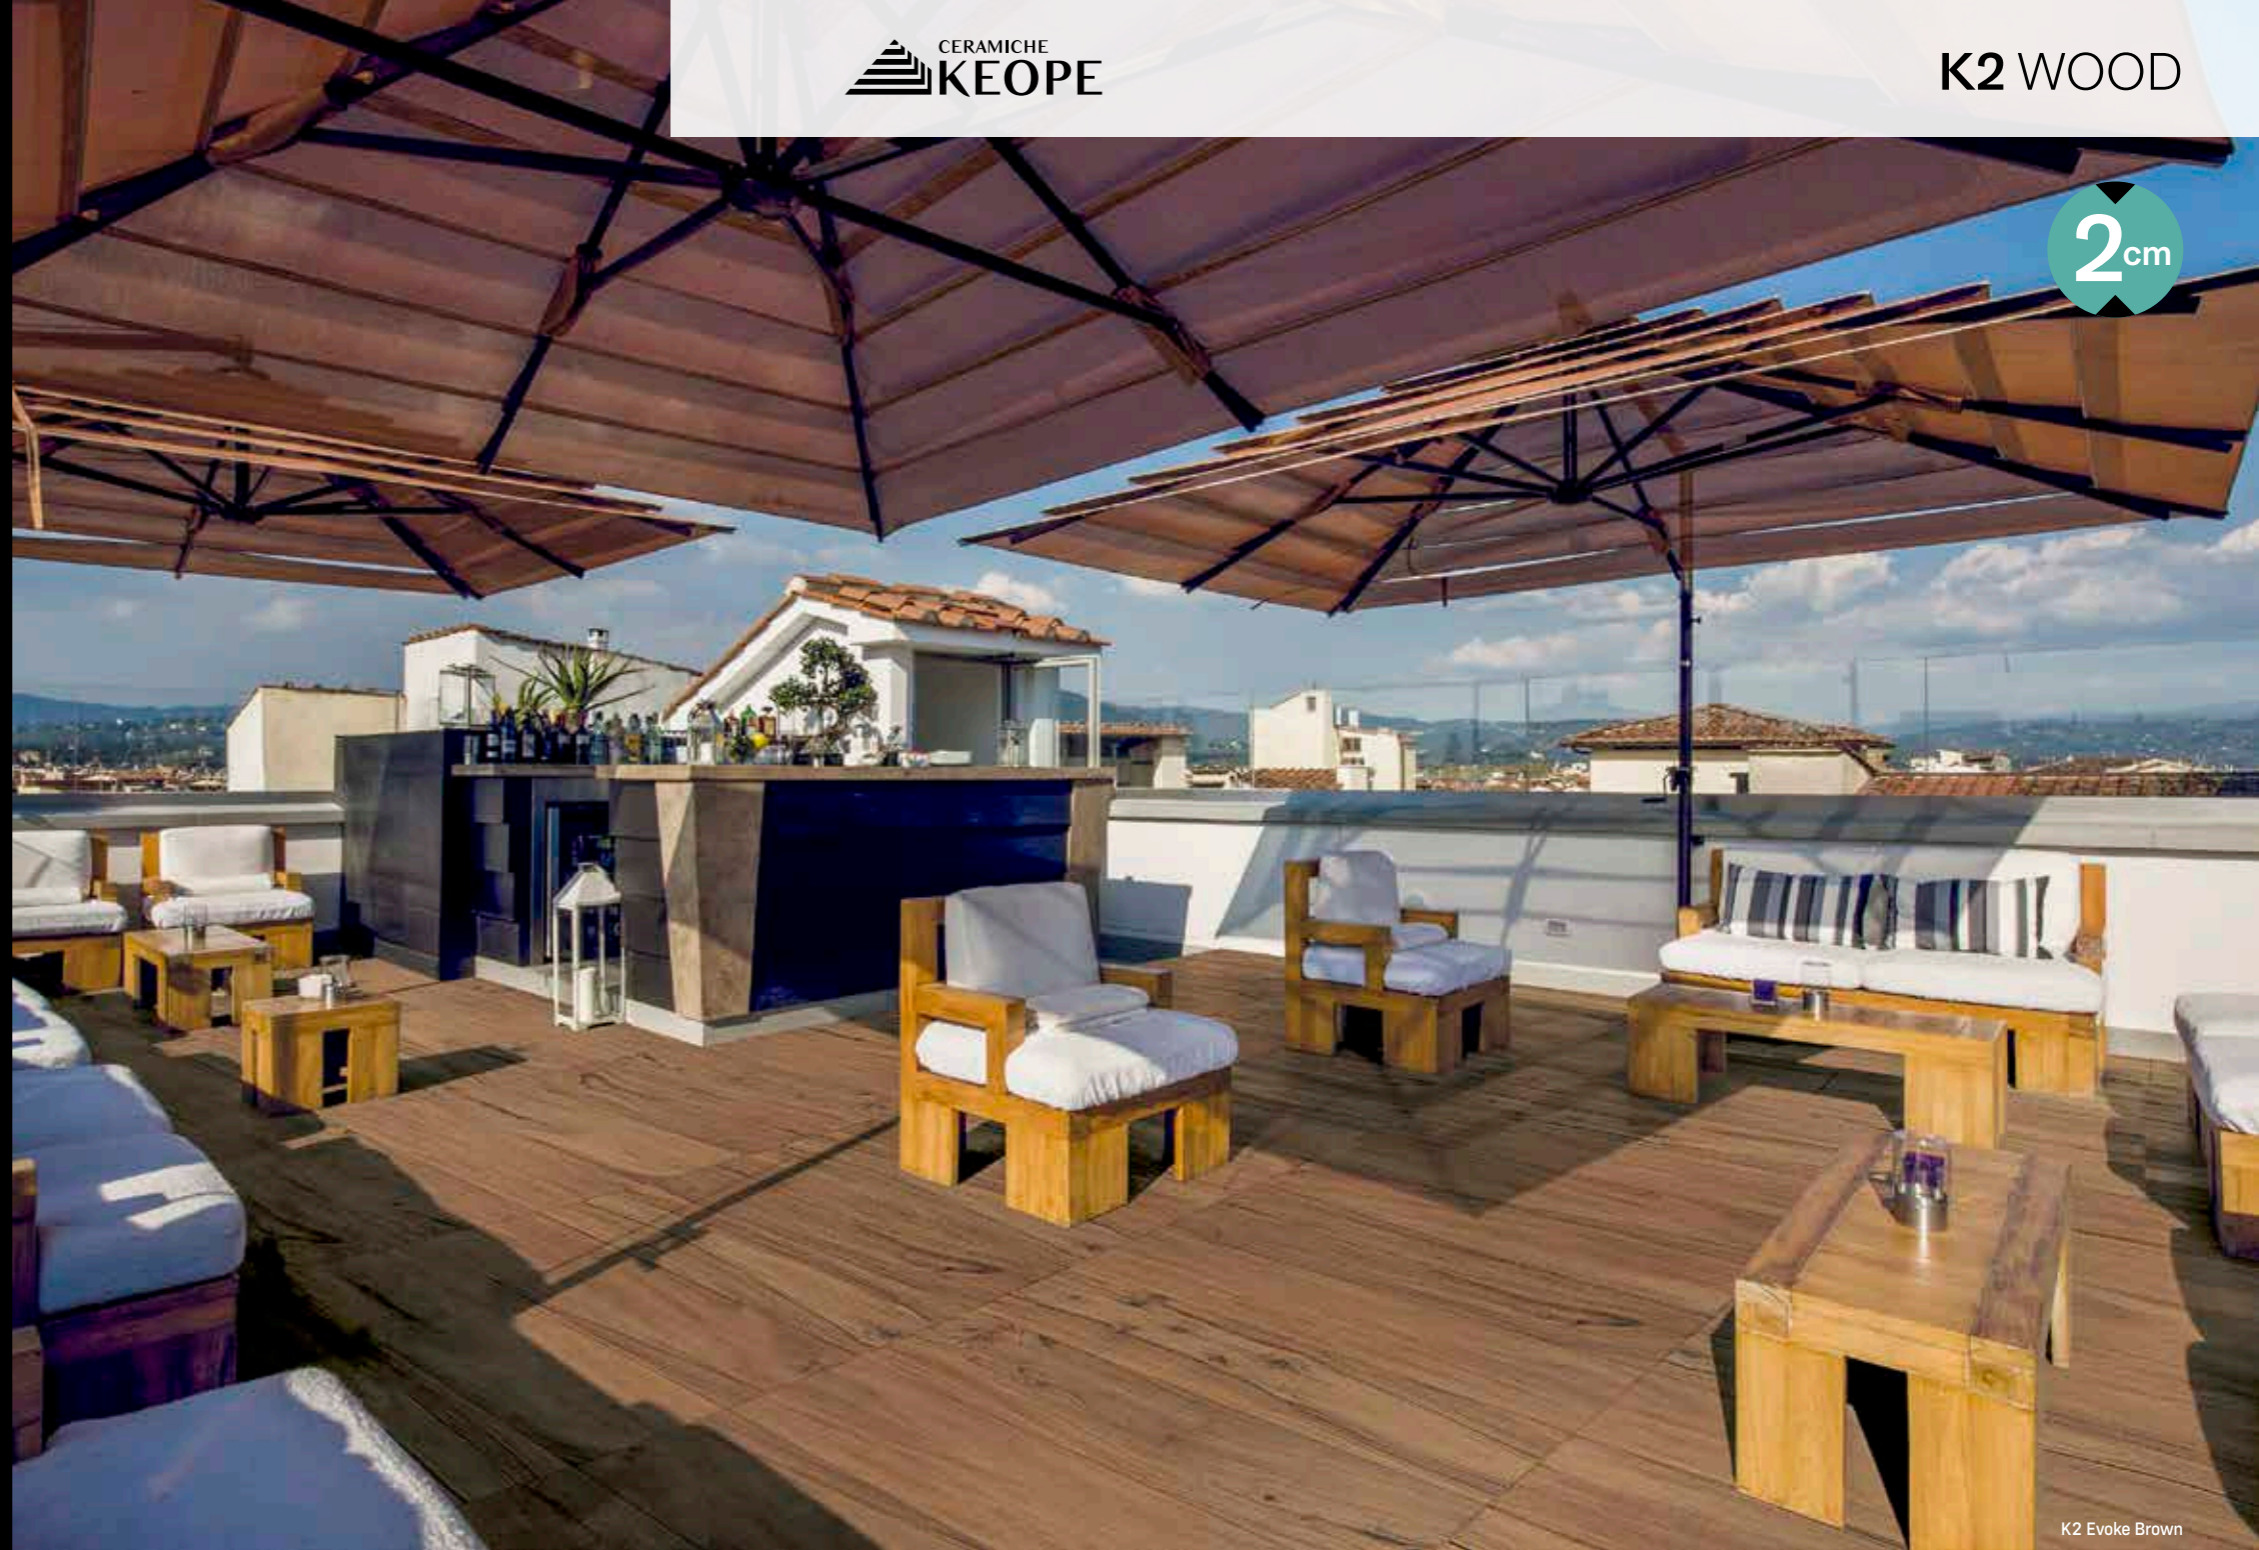

K2 Beat Walnut

K2 Soul Blend