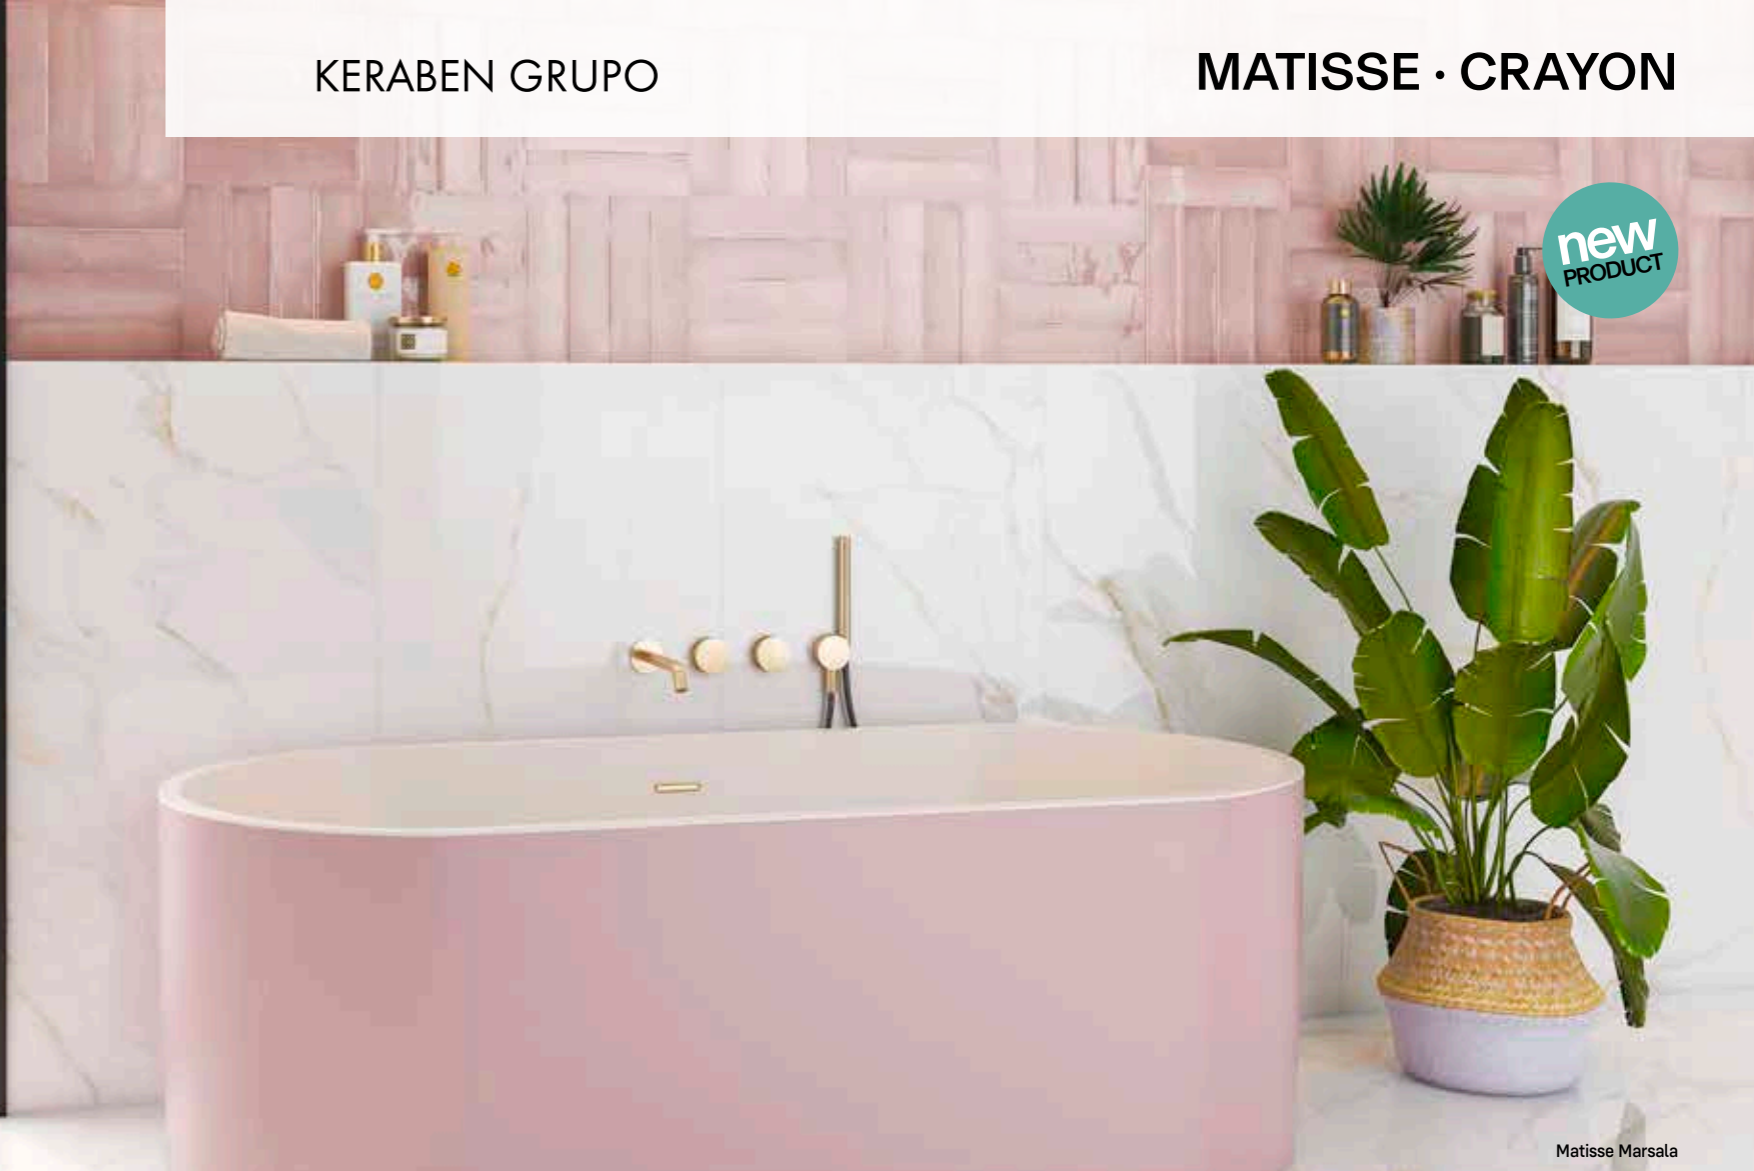

Crayon Sky

Crayon Mostaza