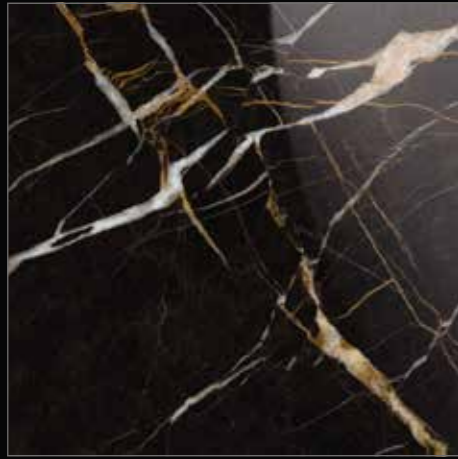

Frammenta Grigio

Frammenta Taupe + Grigio

Frammenta Bianco Roc

Elements Lux Port Laurent • 60×60 • lesk 2A65 • mat A207  
60×120 • lesk 2A25 • mat 25A2

Elements Lux Emperador • 60×60  
lesk 2A64 • mat A204