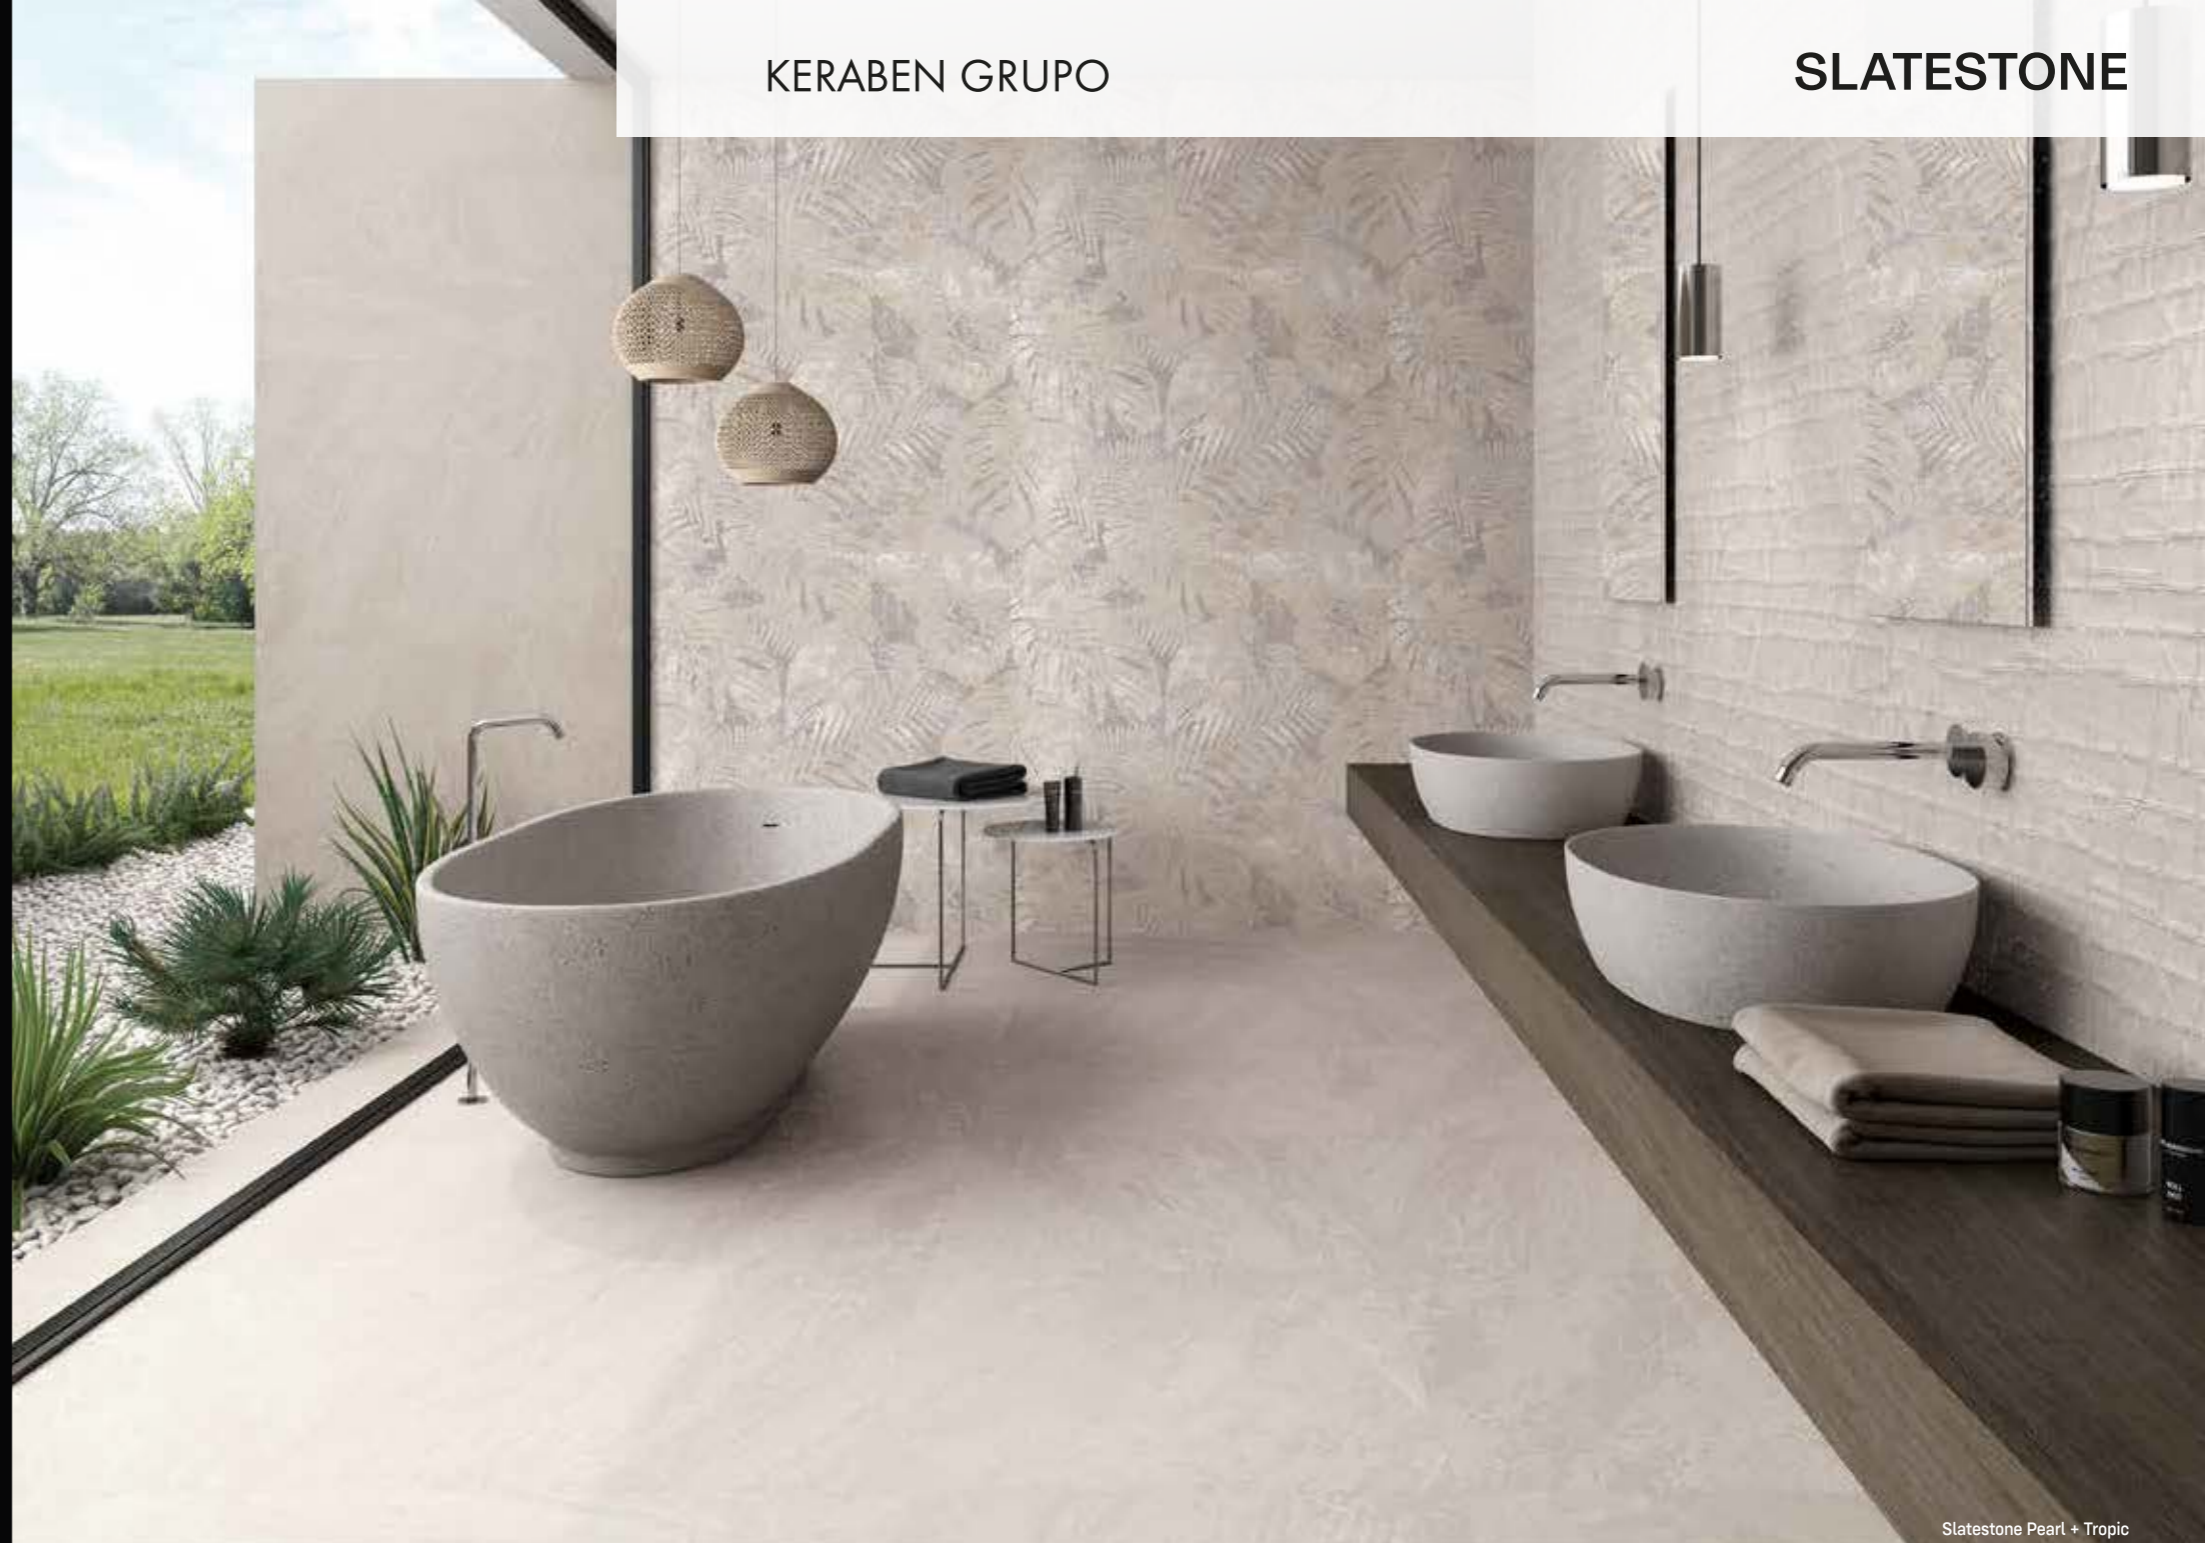

Black 77376 • Pearl 77366 • Grey 77370

Dekor Slatestone Tropic • sada 3 ks • 30×120

Pearl 80666

Dekor Slatestone Tropic • sada 3 ks • 30×120

Black 80668 • Grey 80667

Slatestone Pearl + Tropic

Slatestone Black + Gray