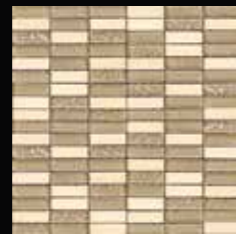

Miel 5 White mat

Miel 2,5 White mat

Stoneglass Marrone 5x1,6  
30,5x30,5 • MOSMARR

Stoneglass Bianco 5x1,6  
30,5x30,5 • MOSBIA

Stoneglass Beige 5x1,6  
30,5x30,5 • MOSCR

Mat

Antero Metallic Glass 4x4  
32x32 • MOSANT32