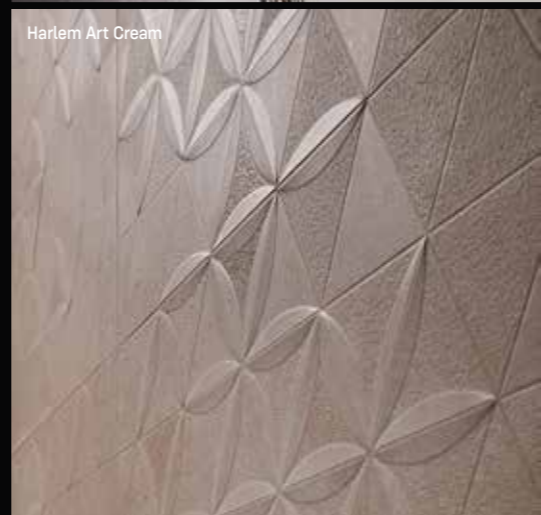

Harlem White + Concept