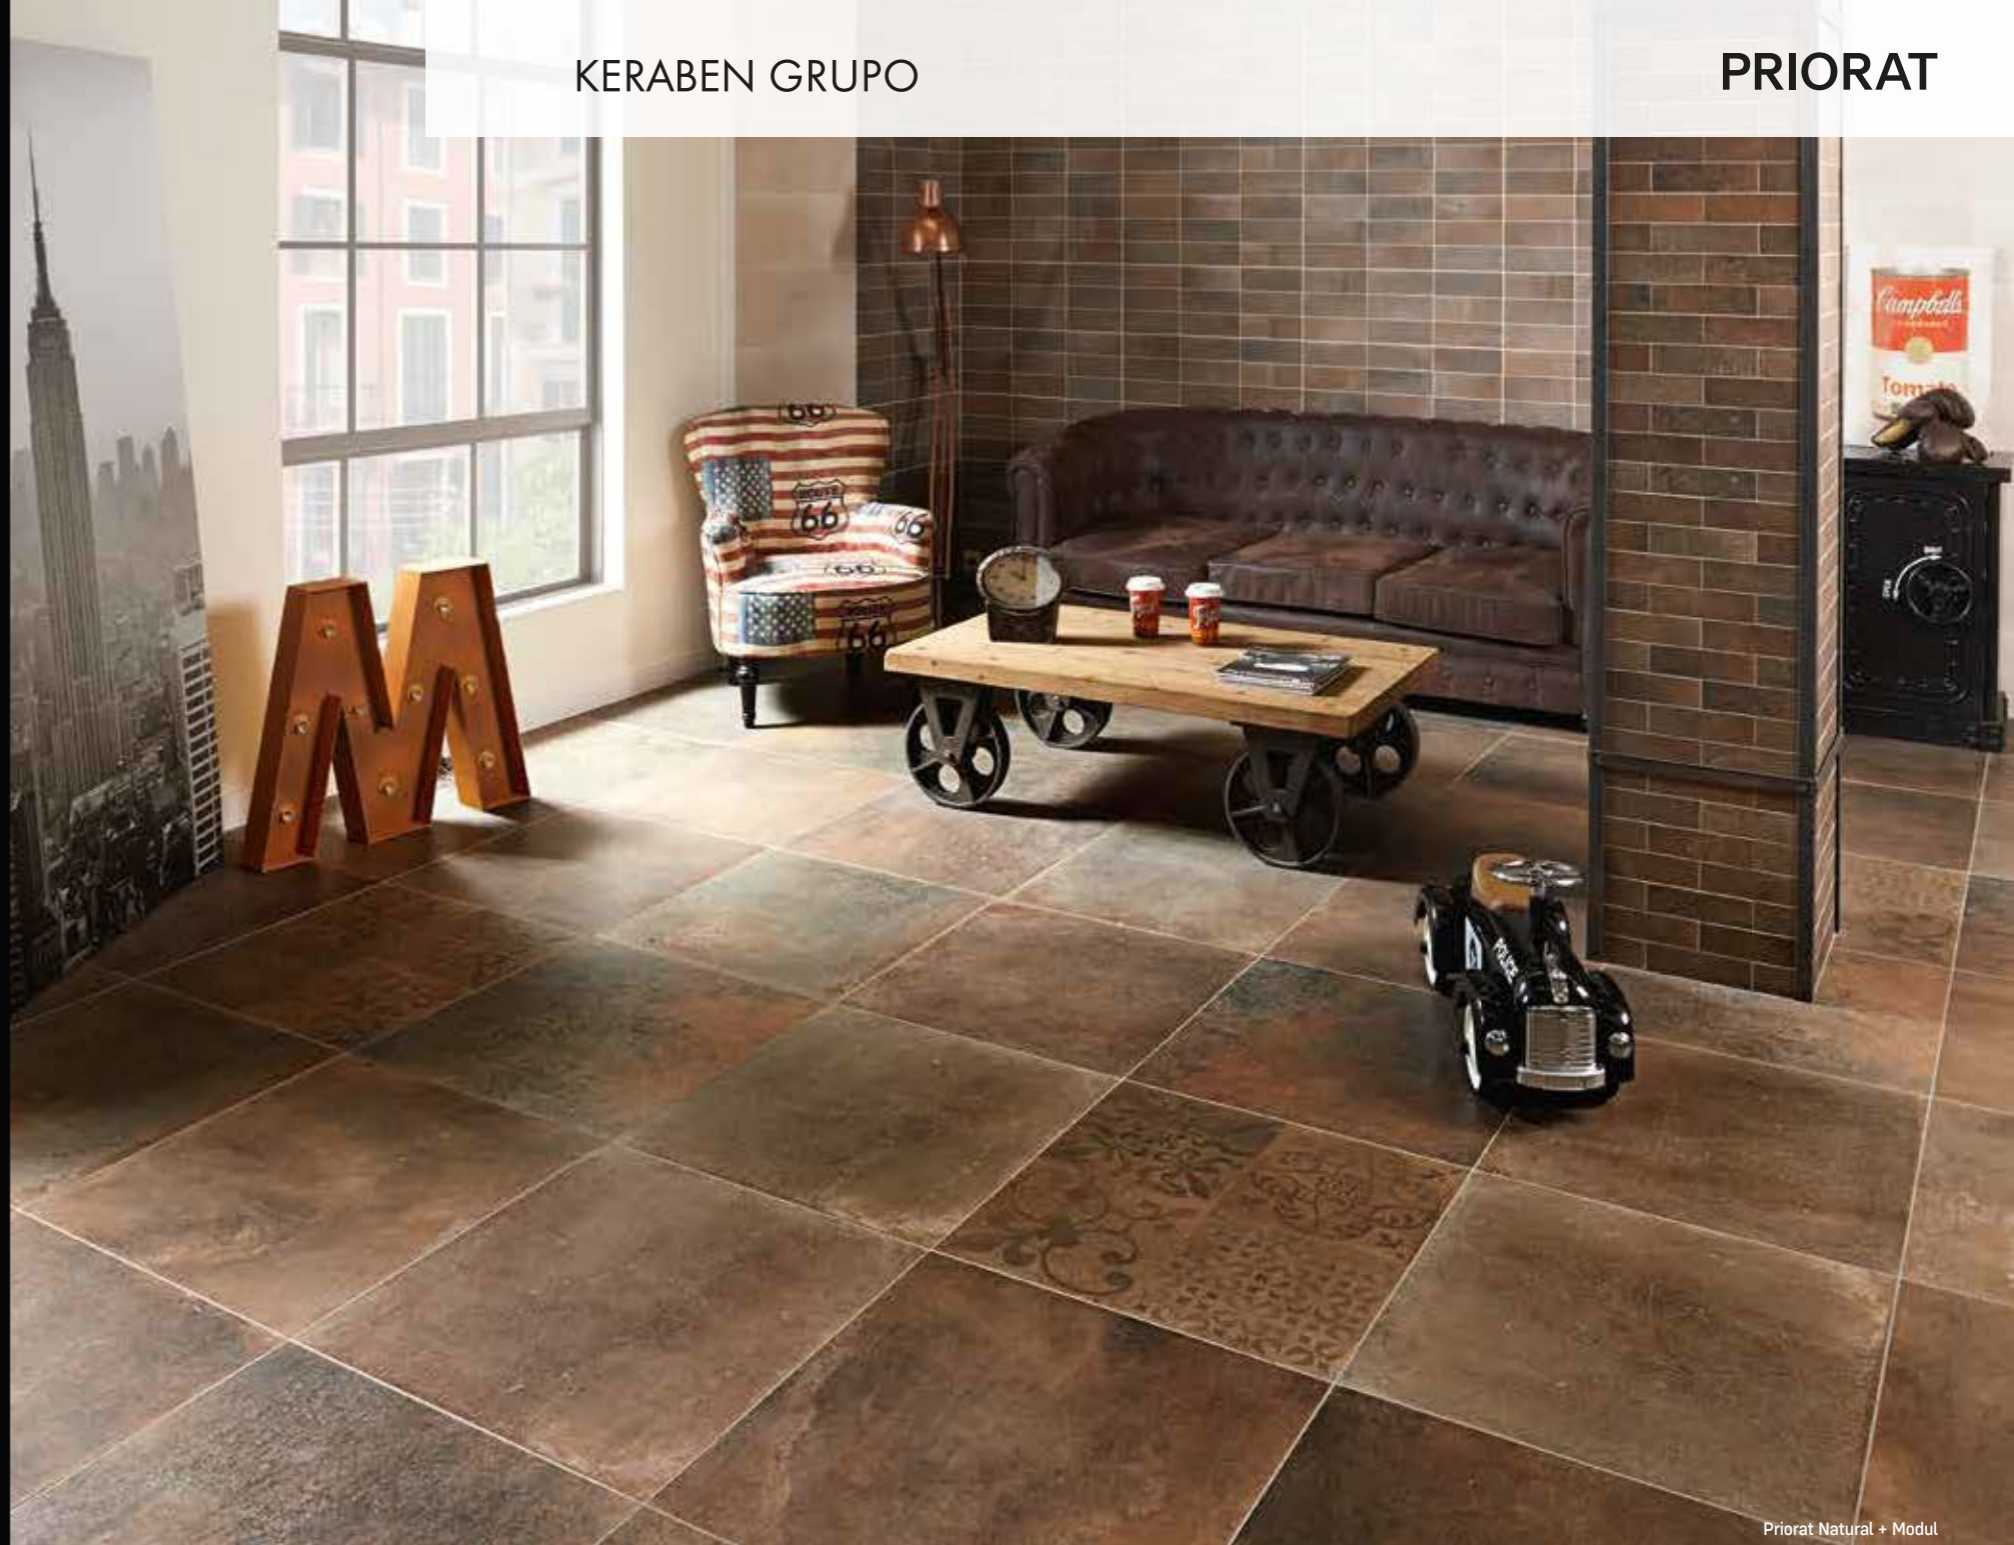

Priorat Cemento + Modul

Priorat Beige + Modul