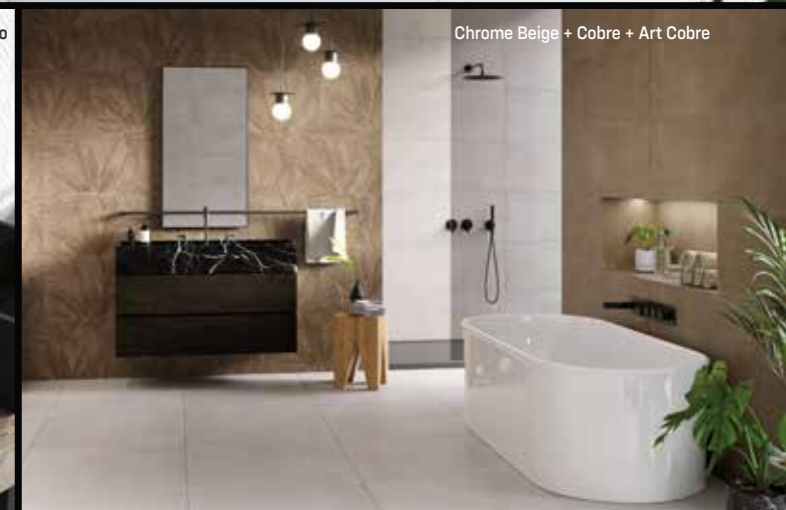

Chrome Acero + Blanco + Concept Blanco

formát	tloušťka	m²/box	m²/paleta	cena bez DPH
40×120 obklad	9 mm	1,44	28,80	1 090 Kč/m²
40×120 Concept+Art	9 mm	1,44	28,80	1 190 Kč/m²
60×60 dlažba	9 mm	1,08	43,20	1 050 Kč/m²
75×75 dlažba	9 mm	1,13	47,46	1 150 Kč/m²
90×90 dlažba	9 mm	1,62	43,74	1 150 Kč/m²
60×120 dlažba	9 mm	1,44	43,20	1 250 Kč/m²

Mat