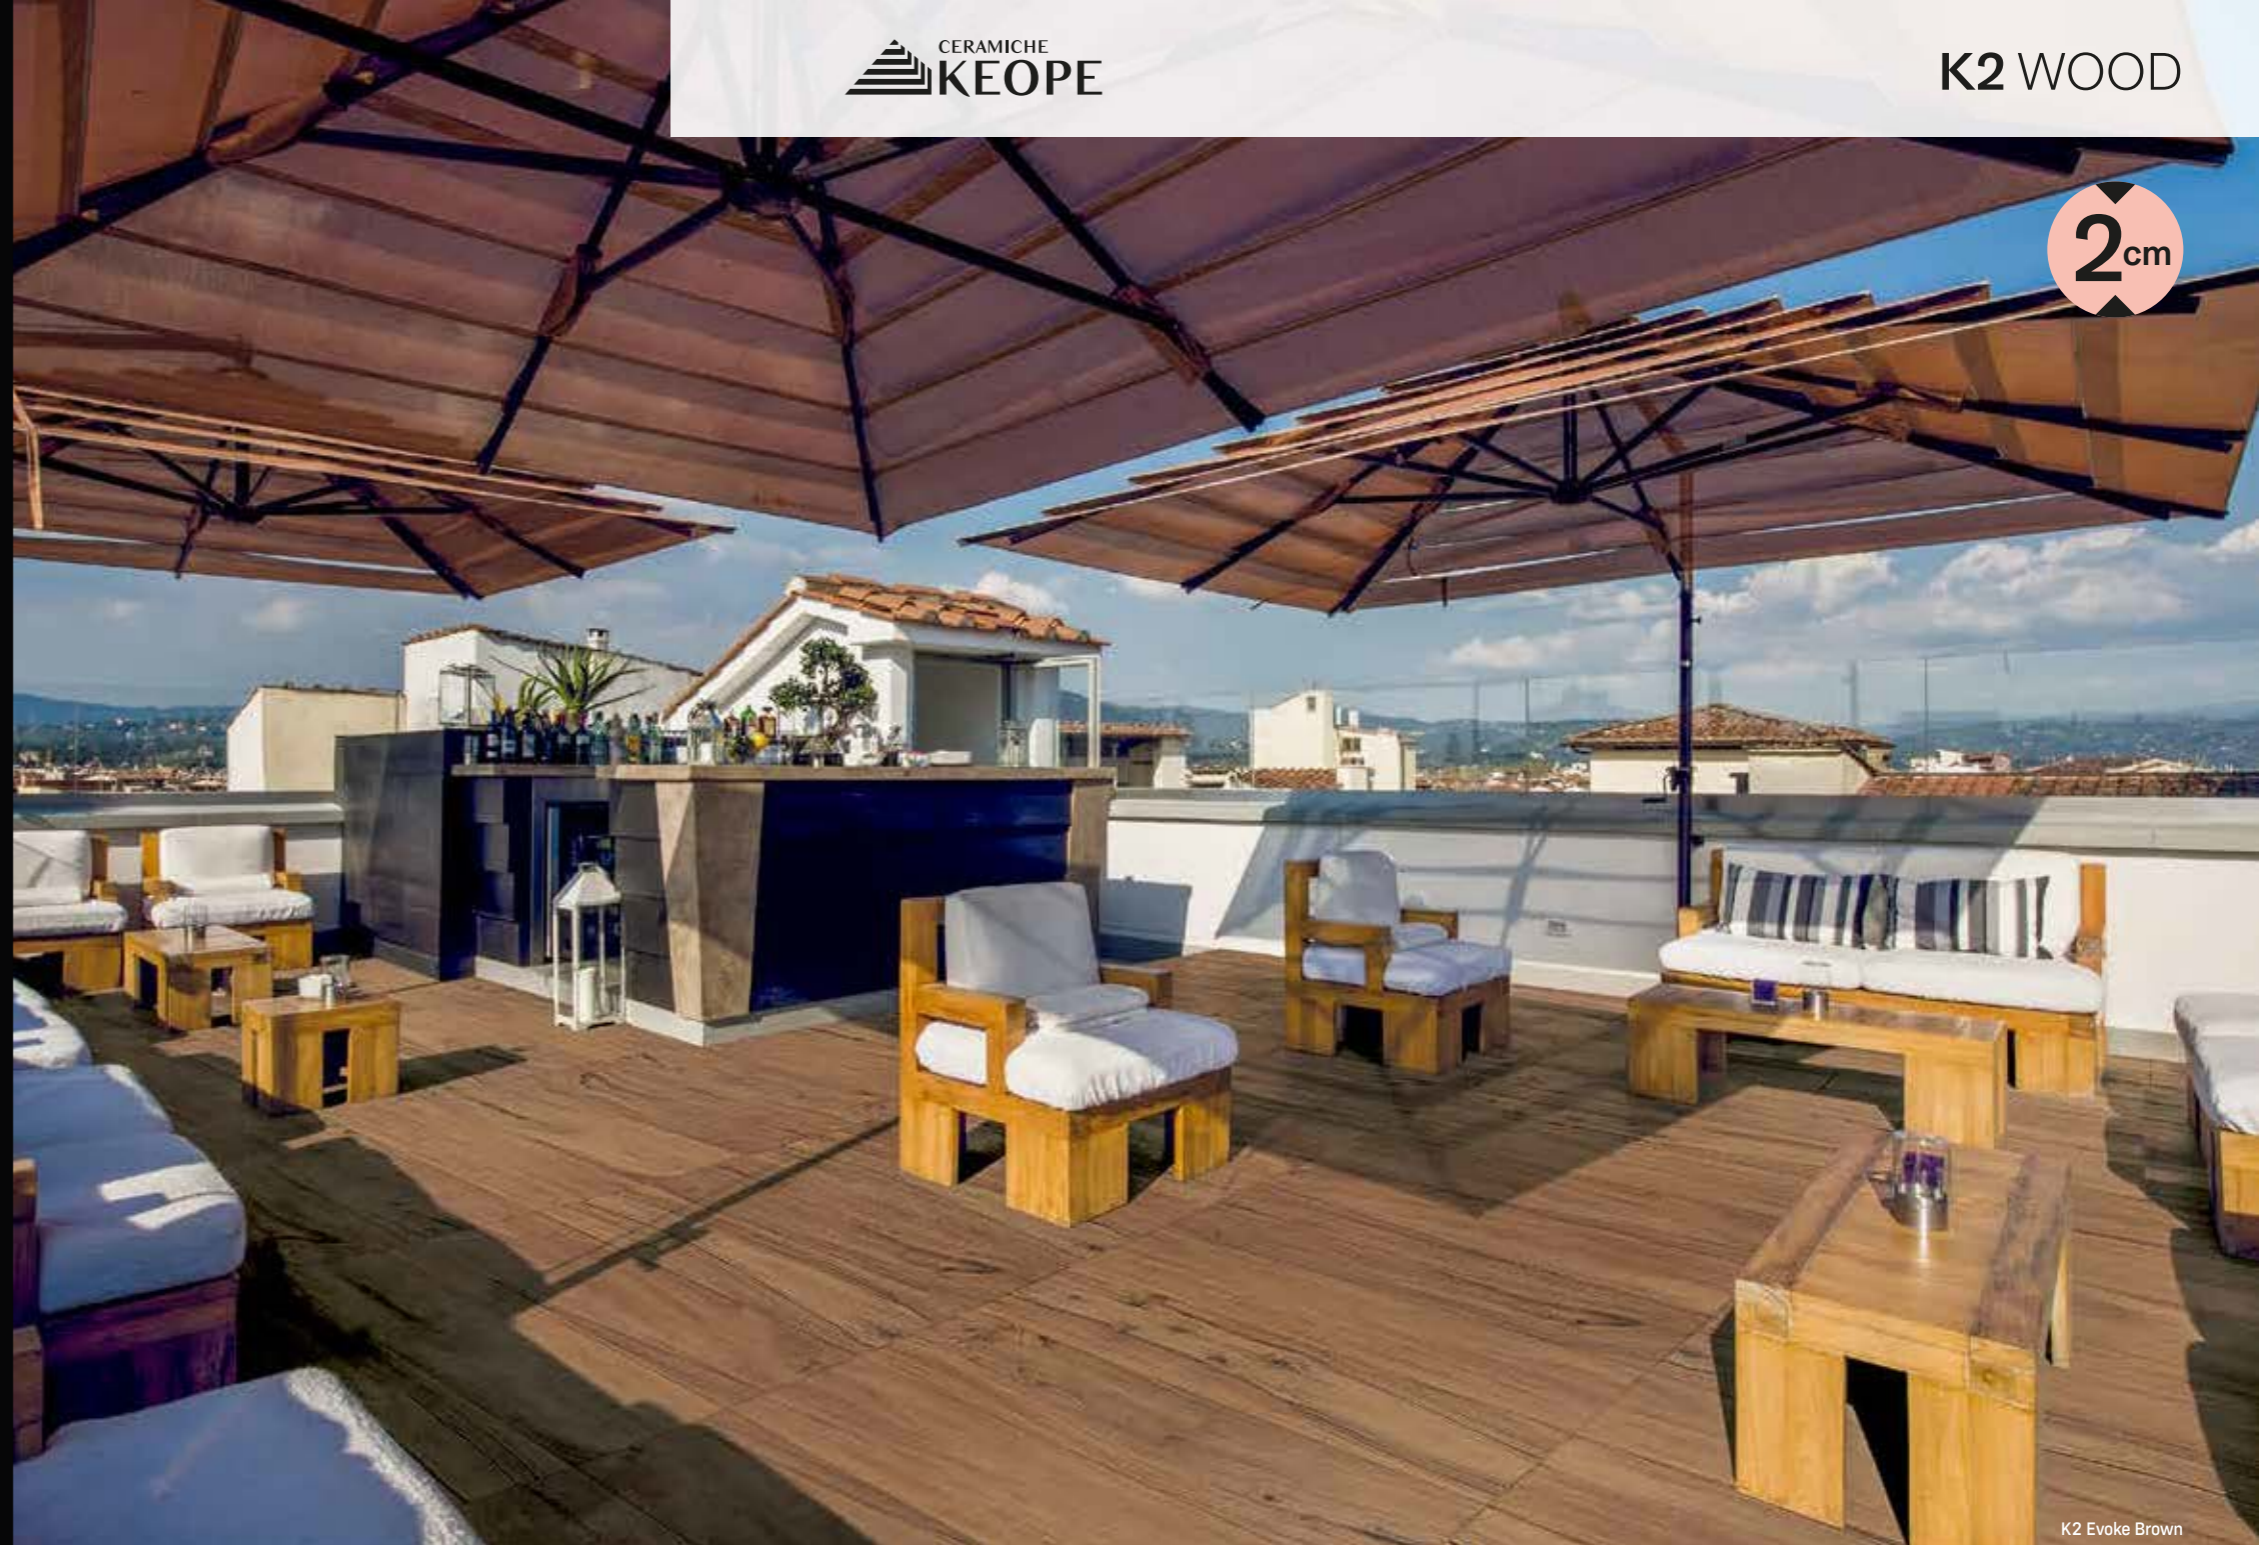

K2 Beat Walnut

K2 Soul Blend