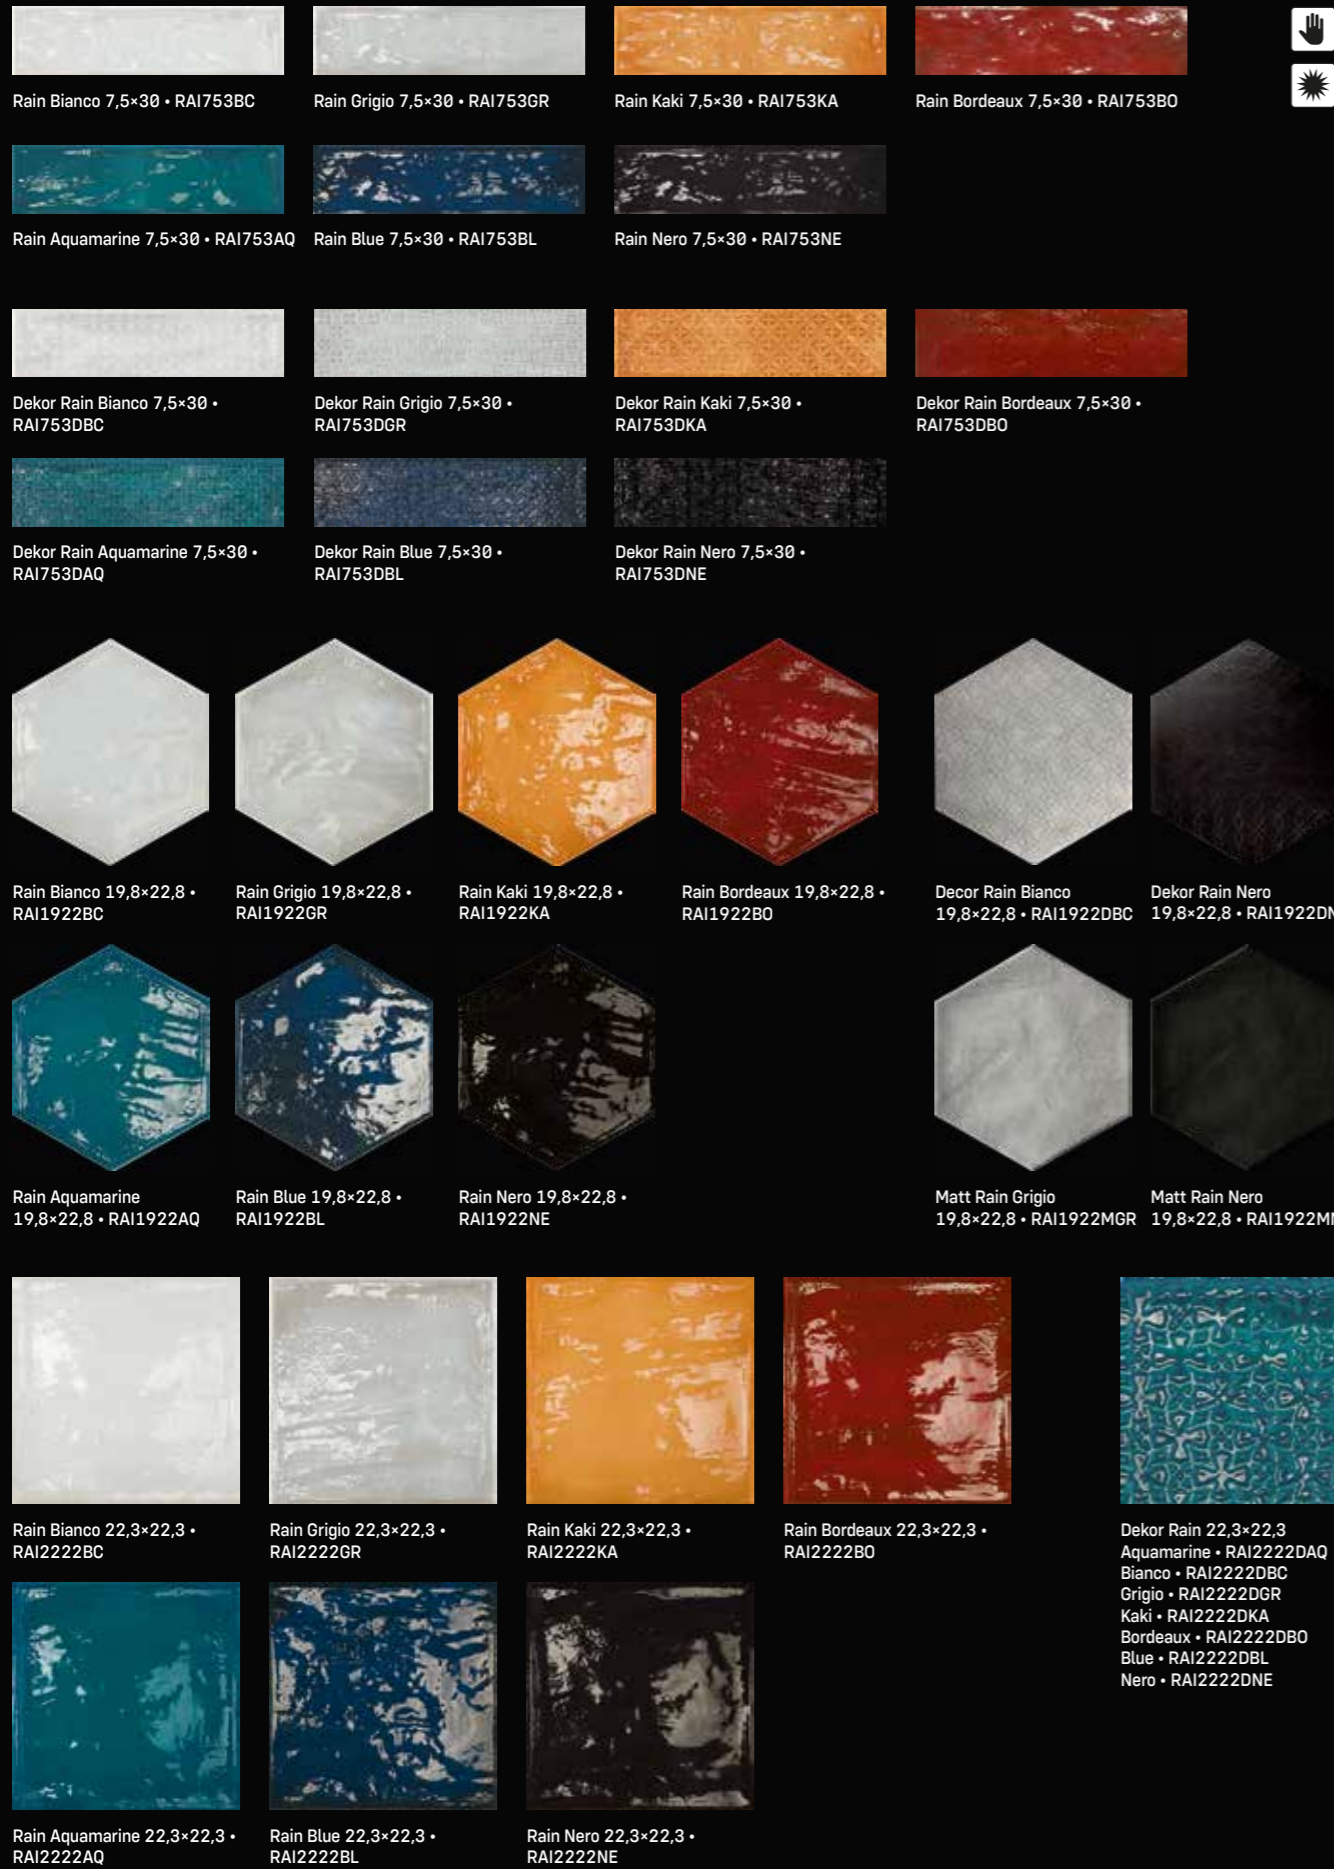

Obklad Aslain Blue  
7,5×30 • ASL7530BLU

Obklad Matt Snow  
7,5×30 • MAT7530SN

Obklad Shiny White  
7,5×30 • SHI7530WH

Obklad Broadway Blanco  
7,5×30 • BR07530BL

Obklad Broadway Alga  
7,5×30 • BR07530AL

Obklad Broadway Turquesa  
7,5×30 • BR07530TU

Obklad Broadway Hueso  
7,5×30 • BR07530HU

Obklad Broadway Gris  
7,5×30 • BR07530GR

Obklad Broadway Azul  
7,5×30 • BR07530AZ

Obklad Broadway Negro  
7,5×30 • BR07530NE

Obklad Harlem Bianco  
7×28 • HAR7028BIA

Obklad Harlem Rosé  
7×28 • HAR7028ROS

Obklad Harlem Green  
7×28 • HAR7028BGR

Obklad Harlem Grigio  
7×28 • HAR7028GRI

Obklad Harlem Blue  
7×28 • HAR7028BLU

Obklad Harlem Lagoon  
7×28 • HAR7028LAG

Obklad Harlem Nero  
7×28 • HAR7028NER

Aslain Blue • Dlažba Bergen Maple

Broadway Blanco

Aslain Beige + Green

formát	tloušťka	m <sup>2</sup> /box	m <sup>2</sup> /paleta	cena bez DPH
7,5×30	8 mm	0,56	67,76	990 Kč/m <sup>2</sup>
7×28	8 mm	0,53	64,13	990 Kč/m <sup>2</sup>