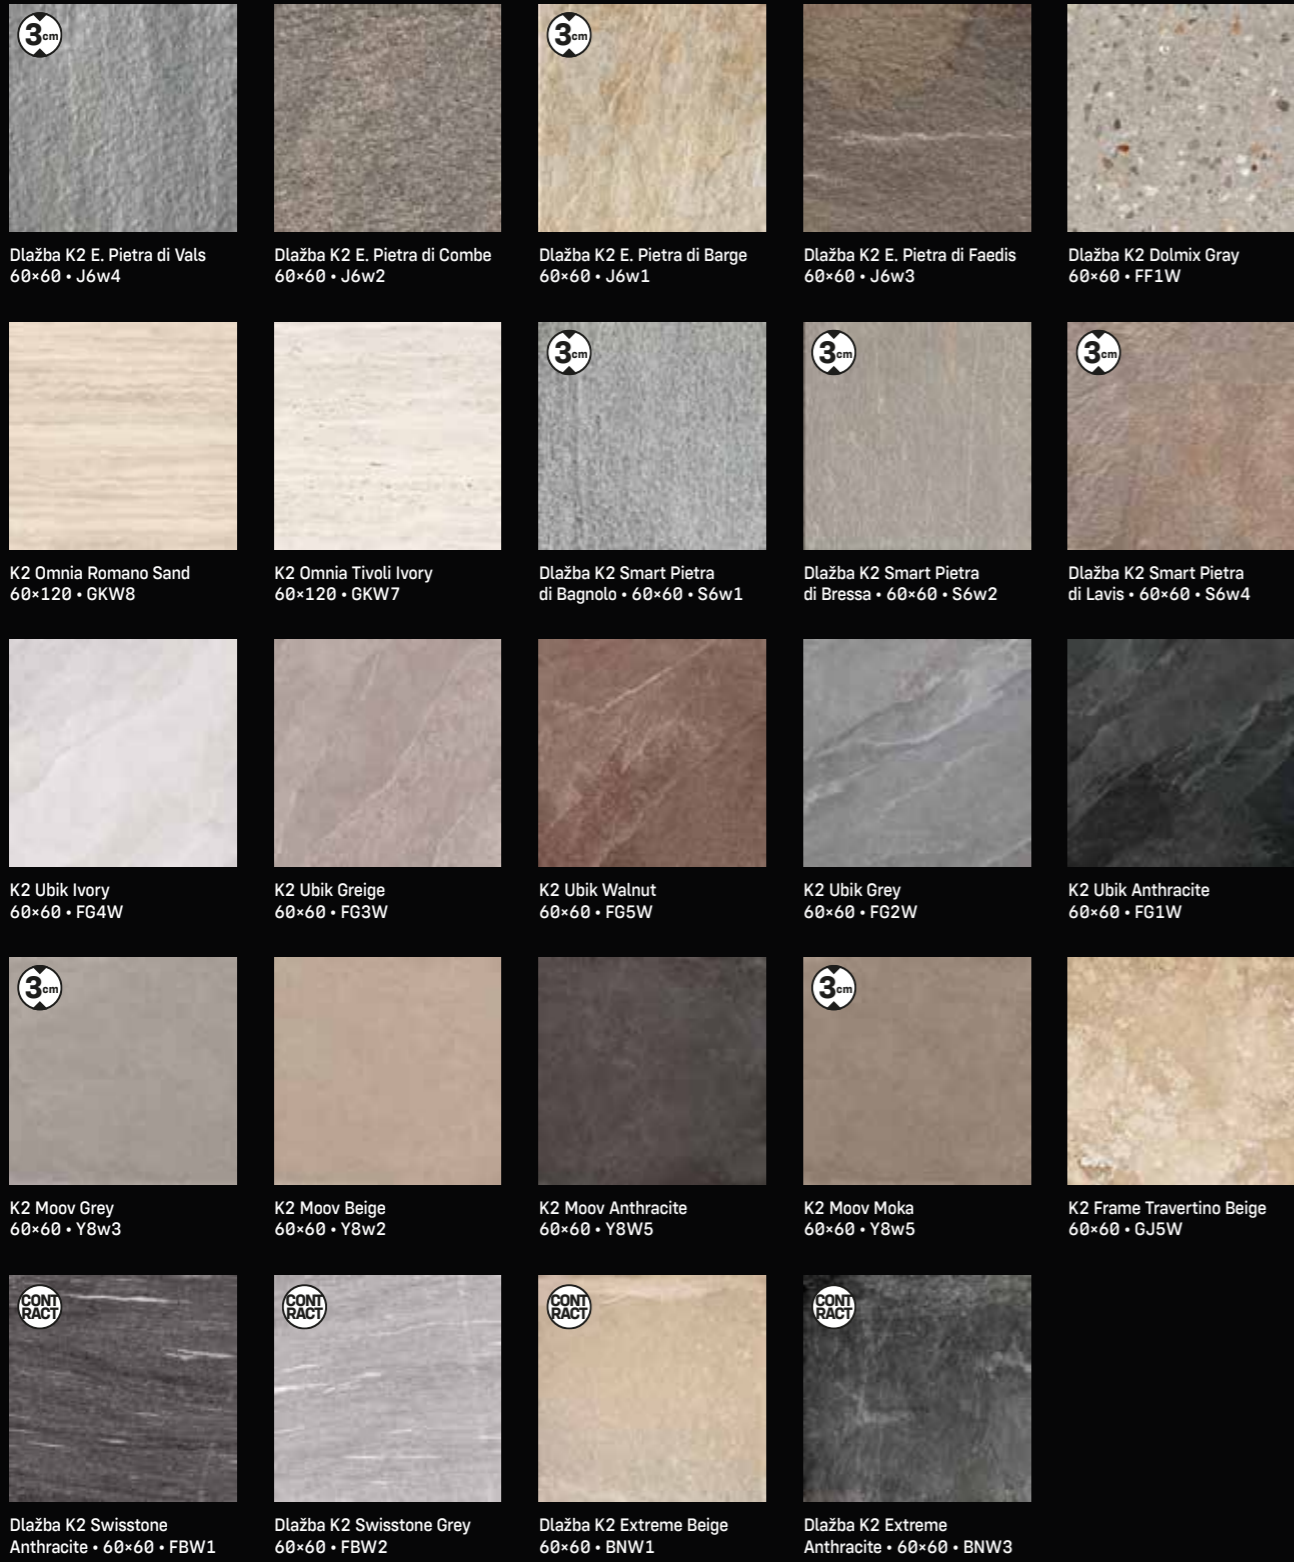

formát	tloušťka	m²/box	m²/paleta	cena bez DPH
60×60 Contract	20 mm	0,72	21,60	1 490 Kč/m²
60×60	20 mm	0,72	21,60	1 690 Kč/m²
60×60 K3	30 mm	0,36	14,40	2 390 Kč/m²
60×120	20 mm	0,72	25,20	1 990 Kč/m²
80×80	20 mm	0,64	26,88	1 890 Kč/m²
90×90	20 mm	0,81	14,58	1 990 Kč/m²

formát	tloušťka	m²/box	m²/paleta	cena bez DPH
60×90	20 mm	1,08	25,92	1 990 Kč/m²
45×90	20 mm	0,81	21,87	1 890 Kč/m²
30×60	20 mm	0,54	21,60	1 990 Kč/m²
120×120	20 mm	1,44	28,80	2 690 Kč/m²
120×240	20 mm	2,86	25,70	3 490 Kč/m²
30×240	20 mm	0,72	25,81	4 950 Kč/m²