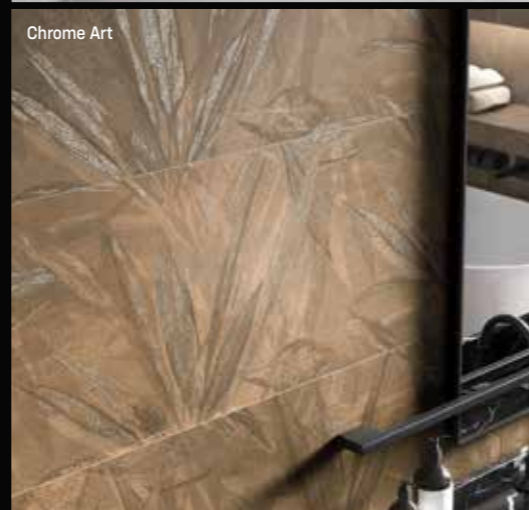

Obklad Chrome Acero • 40×120 R0001661

Dekor Chrome Concept • 40×120 Blanco R0001662 • Beige R0001663

Dekor Chrome Art • 40×120 Cobre R0001664 • Acero R0001665

Mat

CERABAN

Chrome Acero + Blanco + Concept Blanco