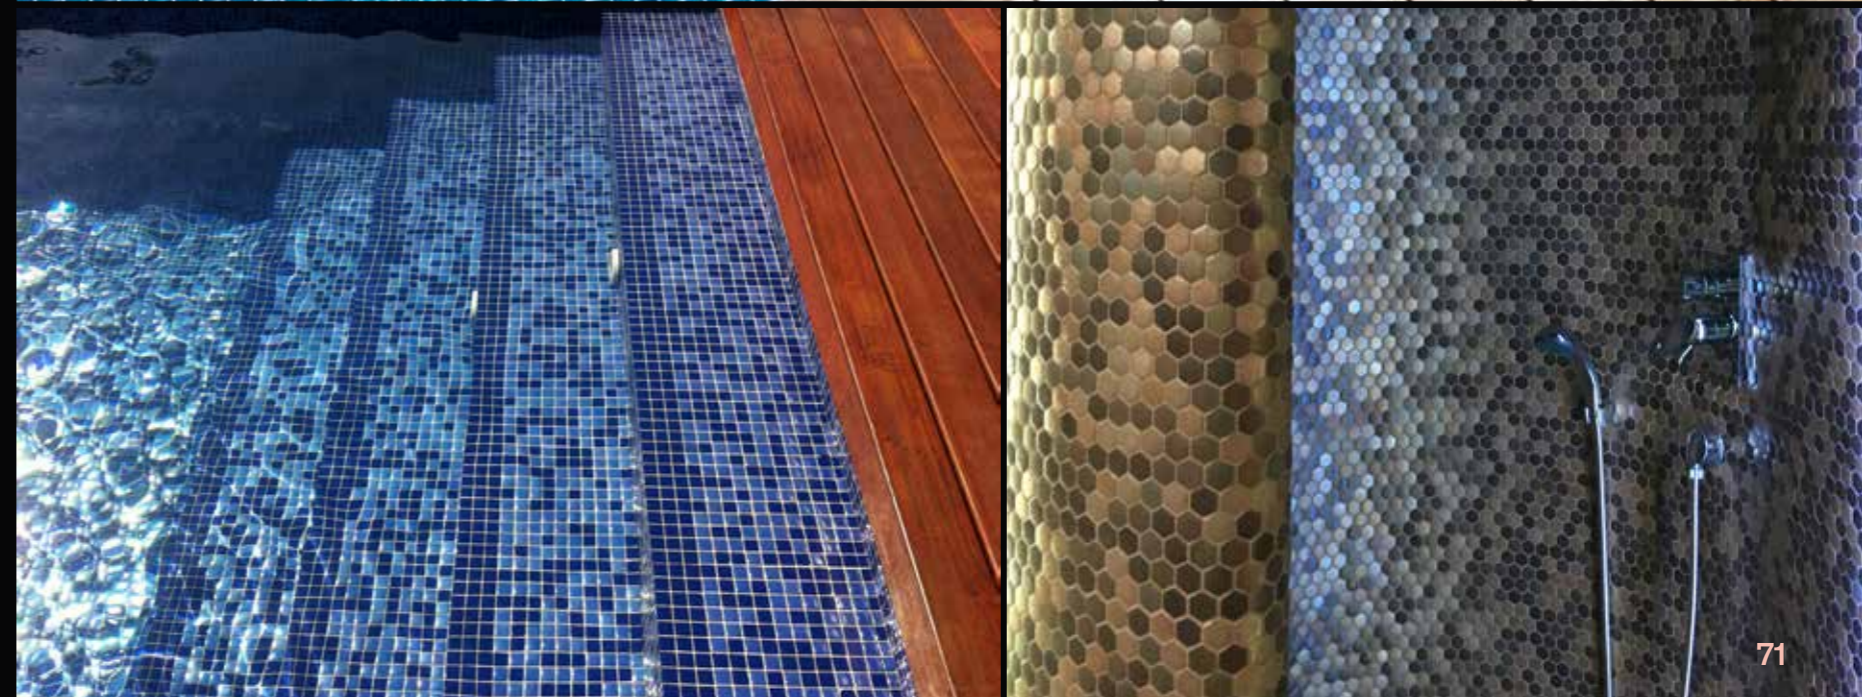

Glass Elements Platinum • 2,5x2,5  
33,3x33,3 • DOR25PLA

Glass Elements Mercurio • 2,5x2,5  
33,3x33,3 • DOR25MER

Crestone Metallic Glass

Silver Metallic Glass

Silver Metallic Glass

formát	tloušťka	m <sup>2</sup> /box	ks/box	cena bez DPH
30,5x30,5 • 5x1,6	8 mm	1,00	11	319 Kč/ks
32x32 • 4x4	4 mm	1,54	15	3 190 Kč/m <sup>2</sup>
33x33 • 2,5x2,5	4 mm	2,00	18	3 090 Kč/m <sup>2</sup>
33x33 • 2,5x2,2	4 mm	2,00	18	3 190 Kč/m <sup>2</sup>
33,3x33,3 • Elements	4 mm	1,00	9	2 690 Kč/m <sup>2</sup>