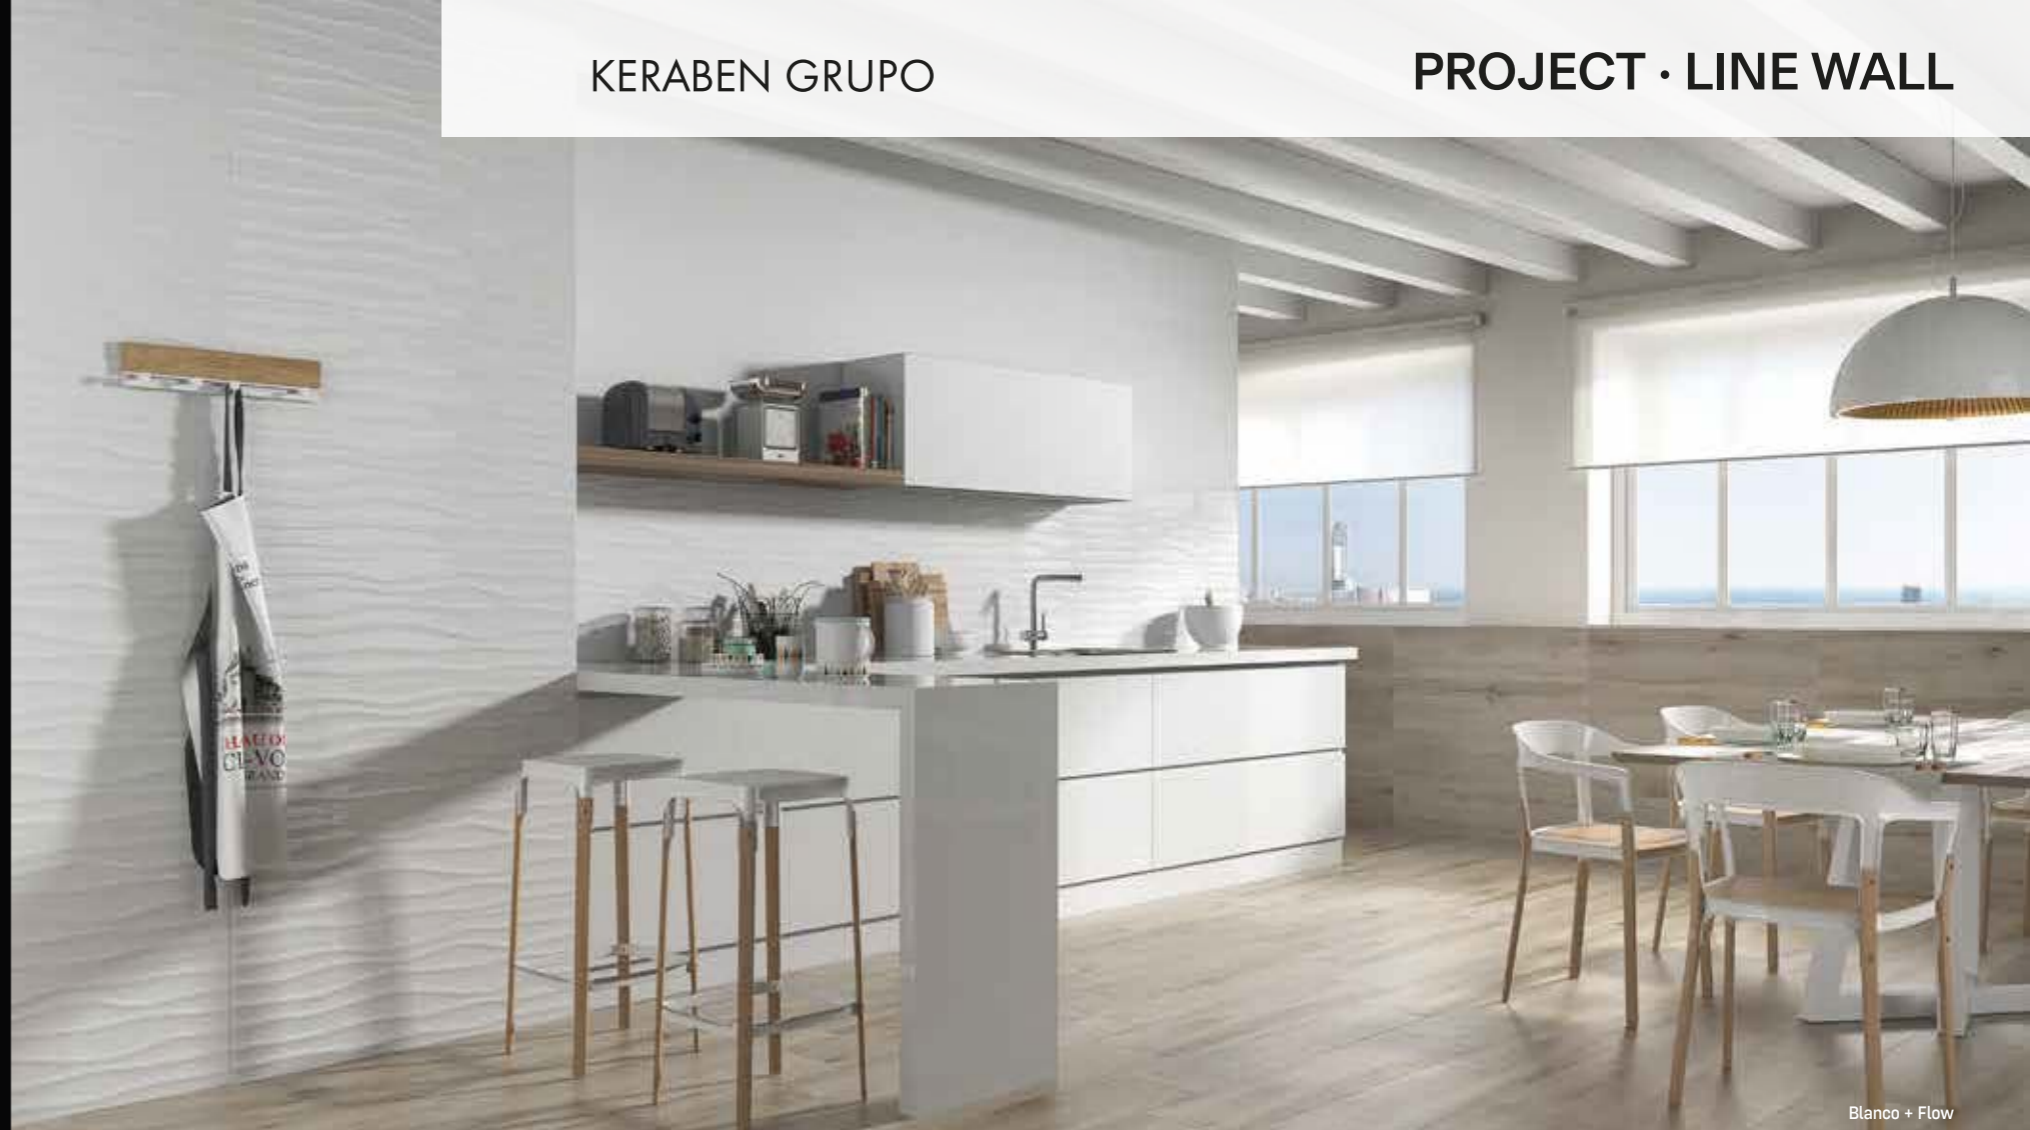

Yera Art Beige

Flow Blanco + Negro

Blanco