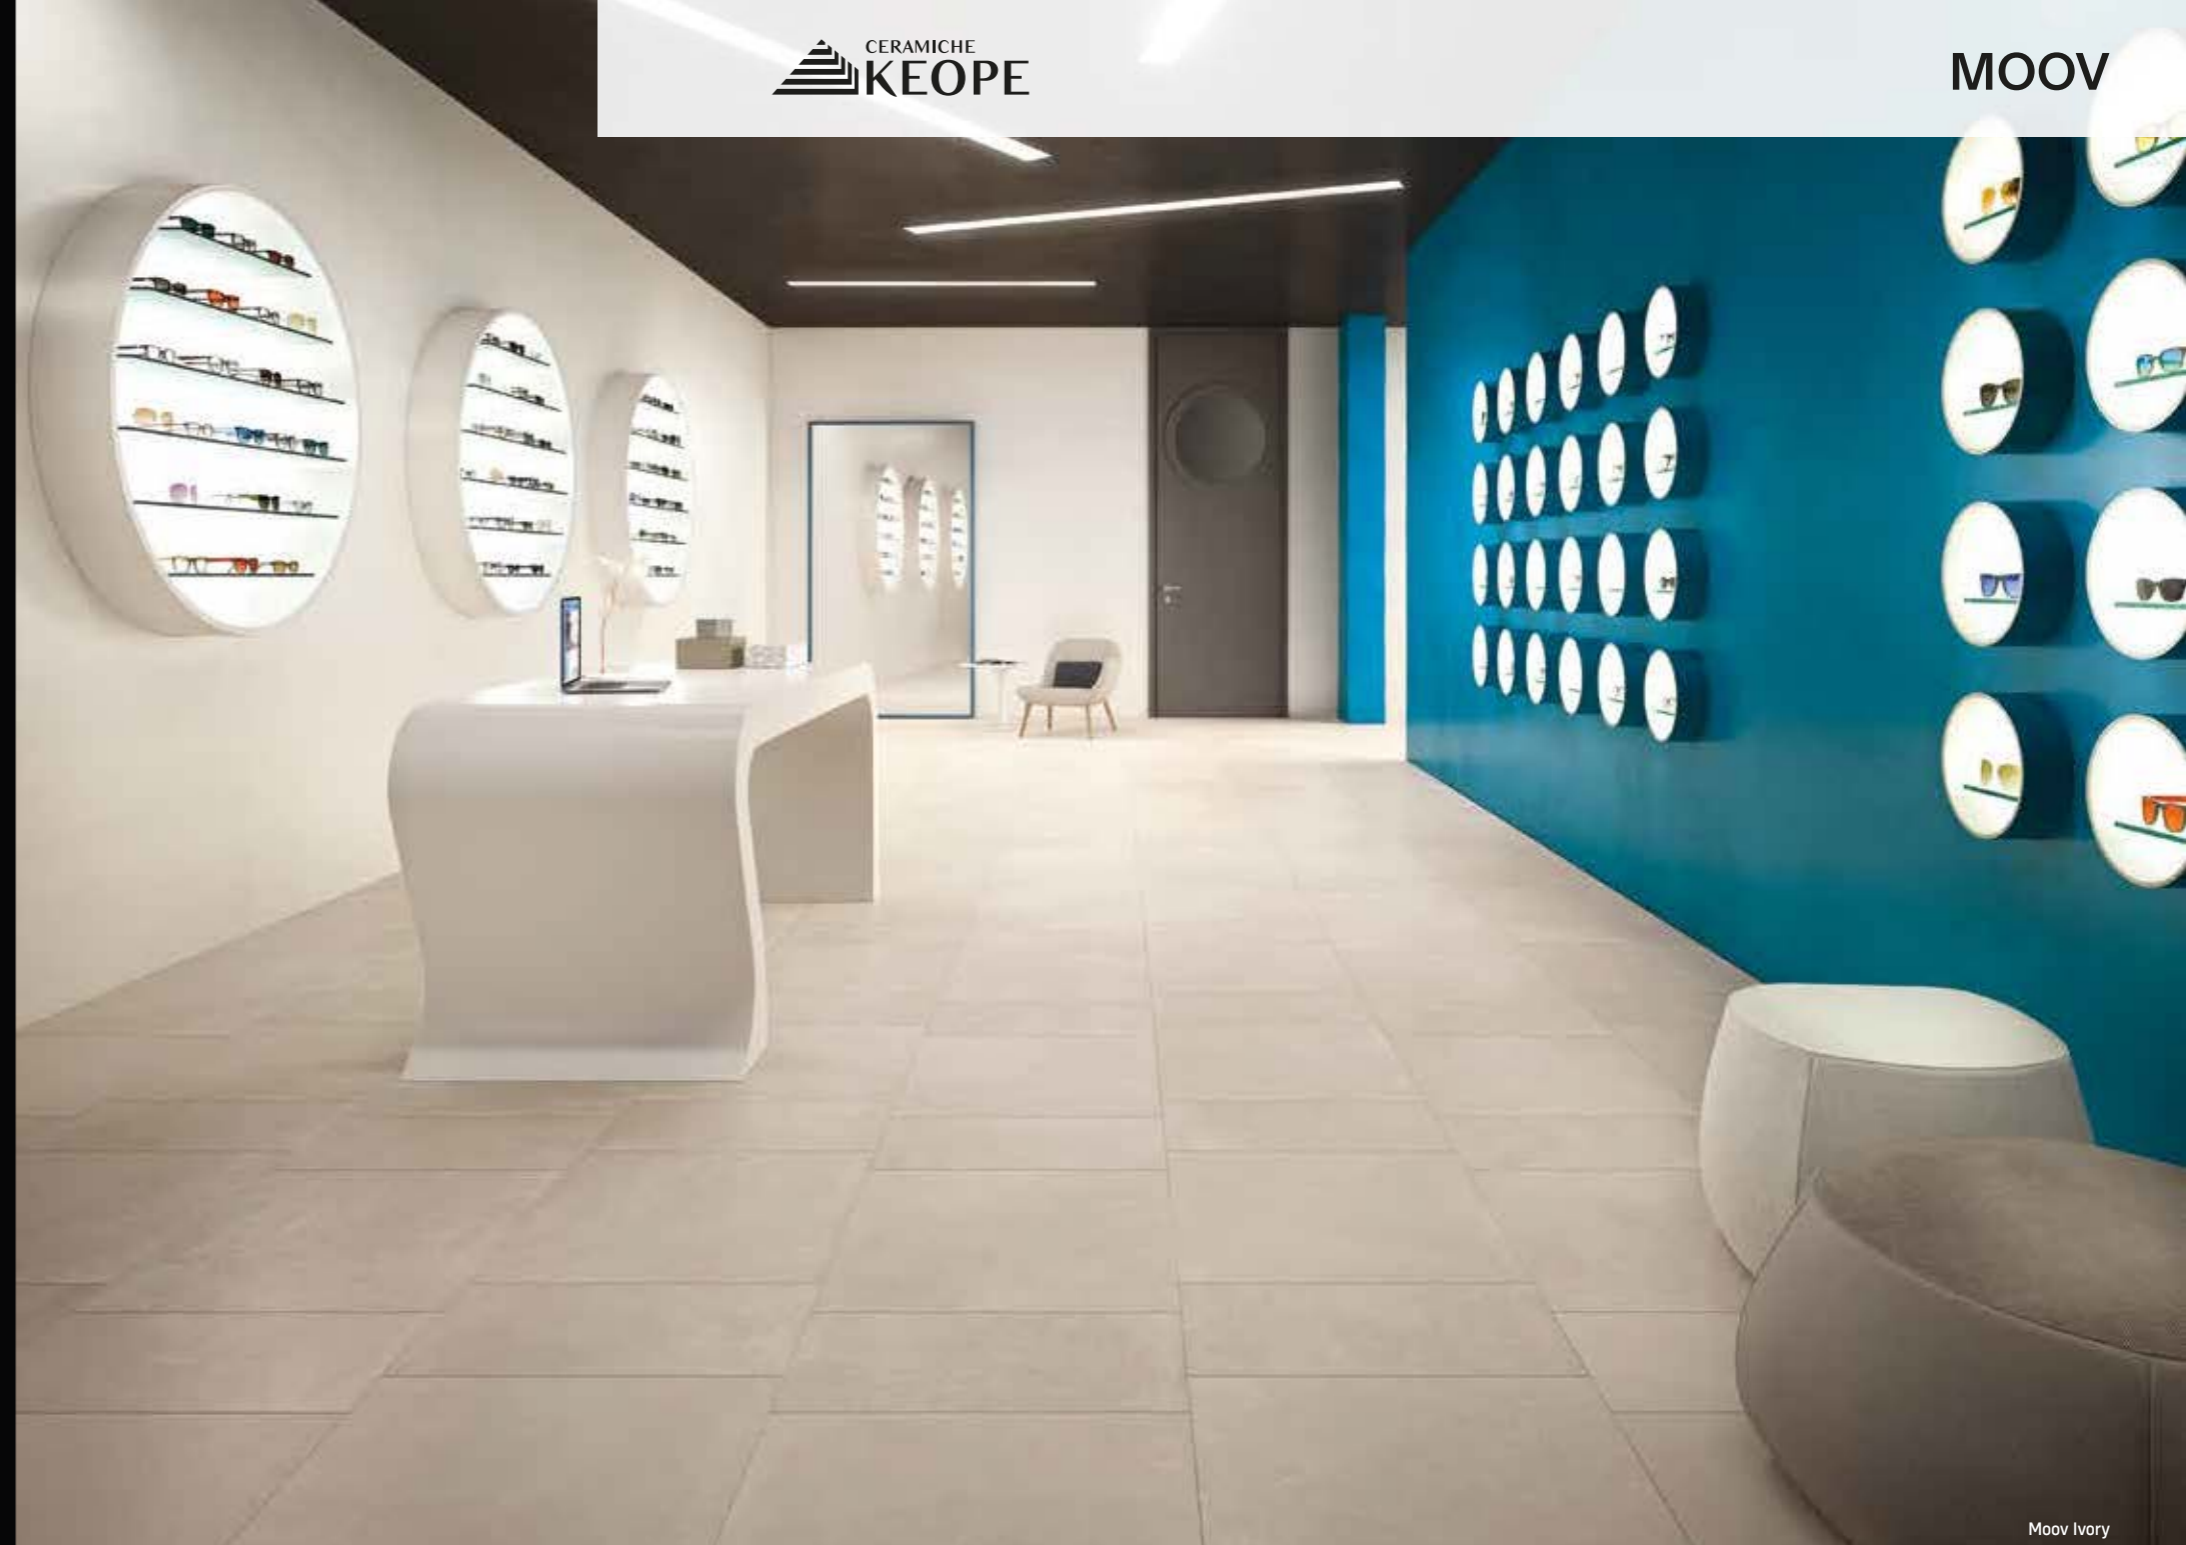

naturale Y801

Dlažba Moov Grey • 60×60

naturale Y803

Dlažba Moov Moka • 60×60

naturale Y805

Dlažba Moov Anthracite • 60×60

naturale Y804

Moov Ivory