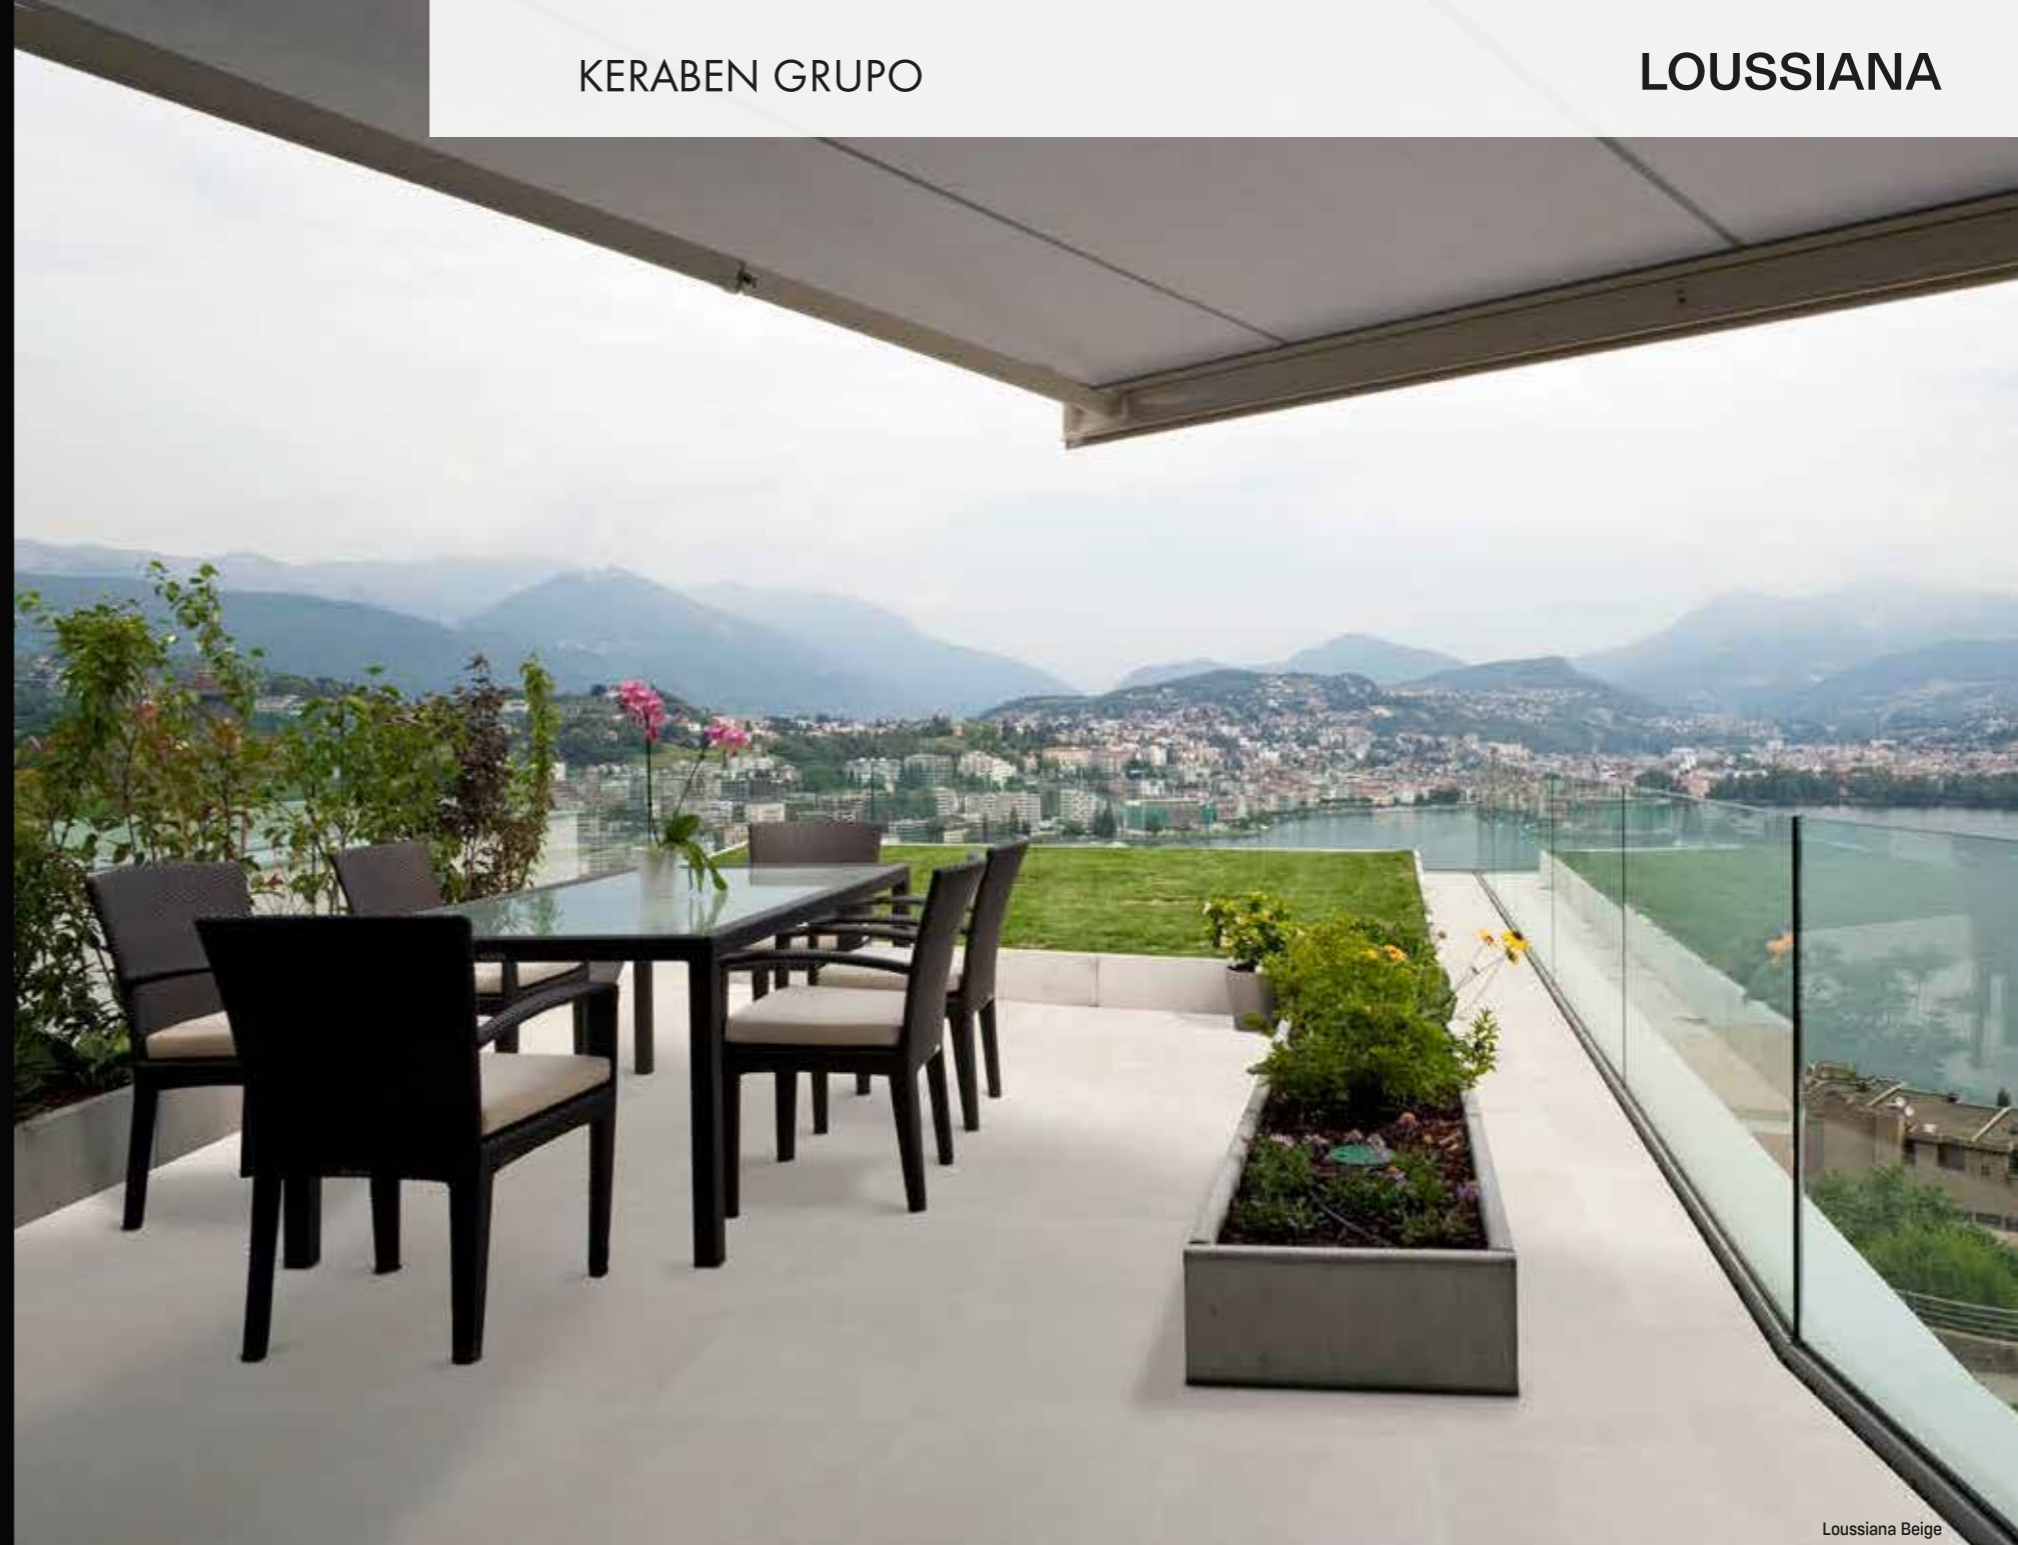

Loussiana Gris Antislip

Loussiana Gris