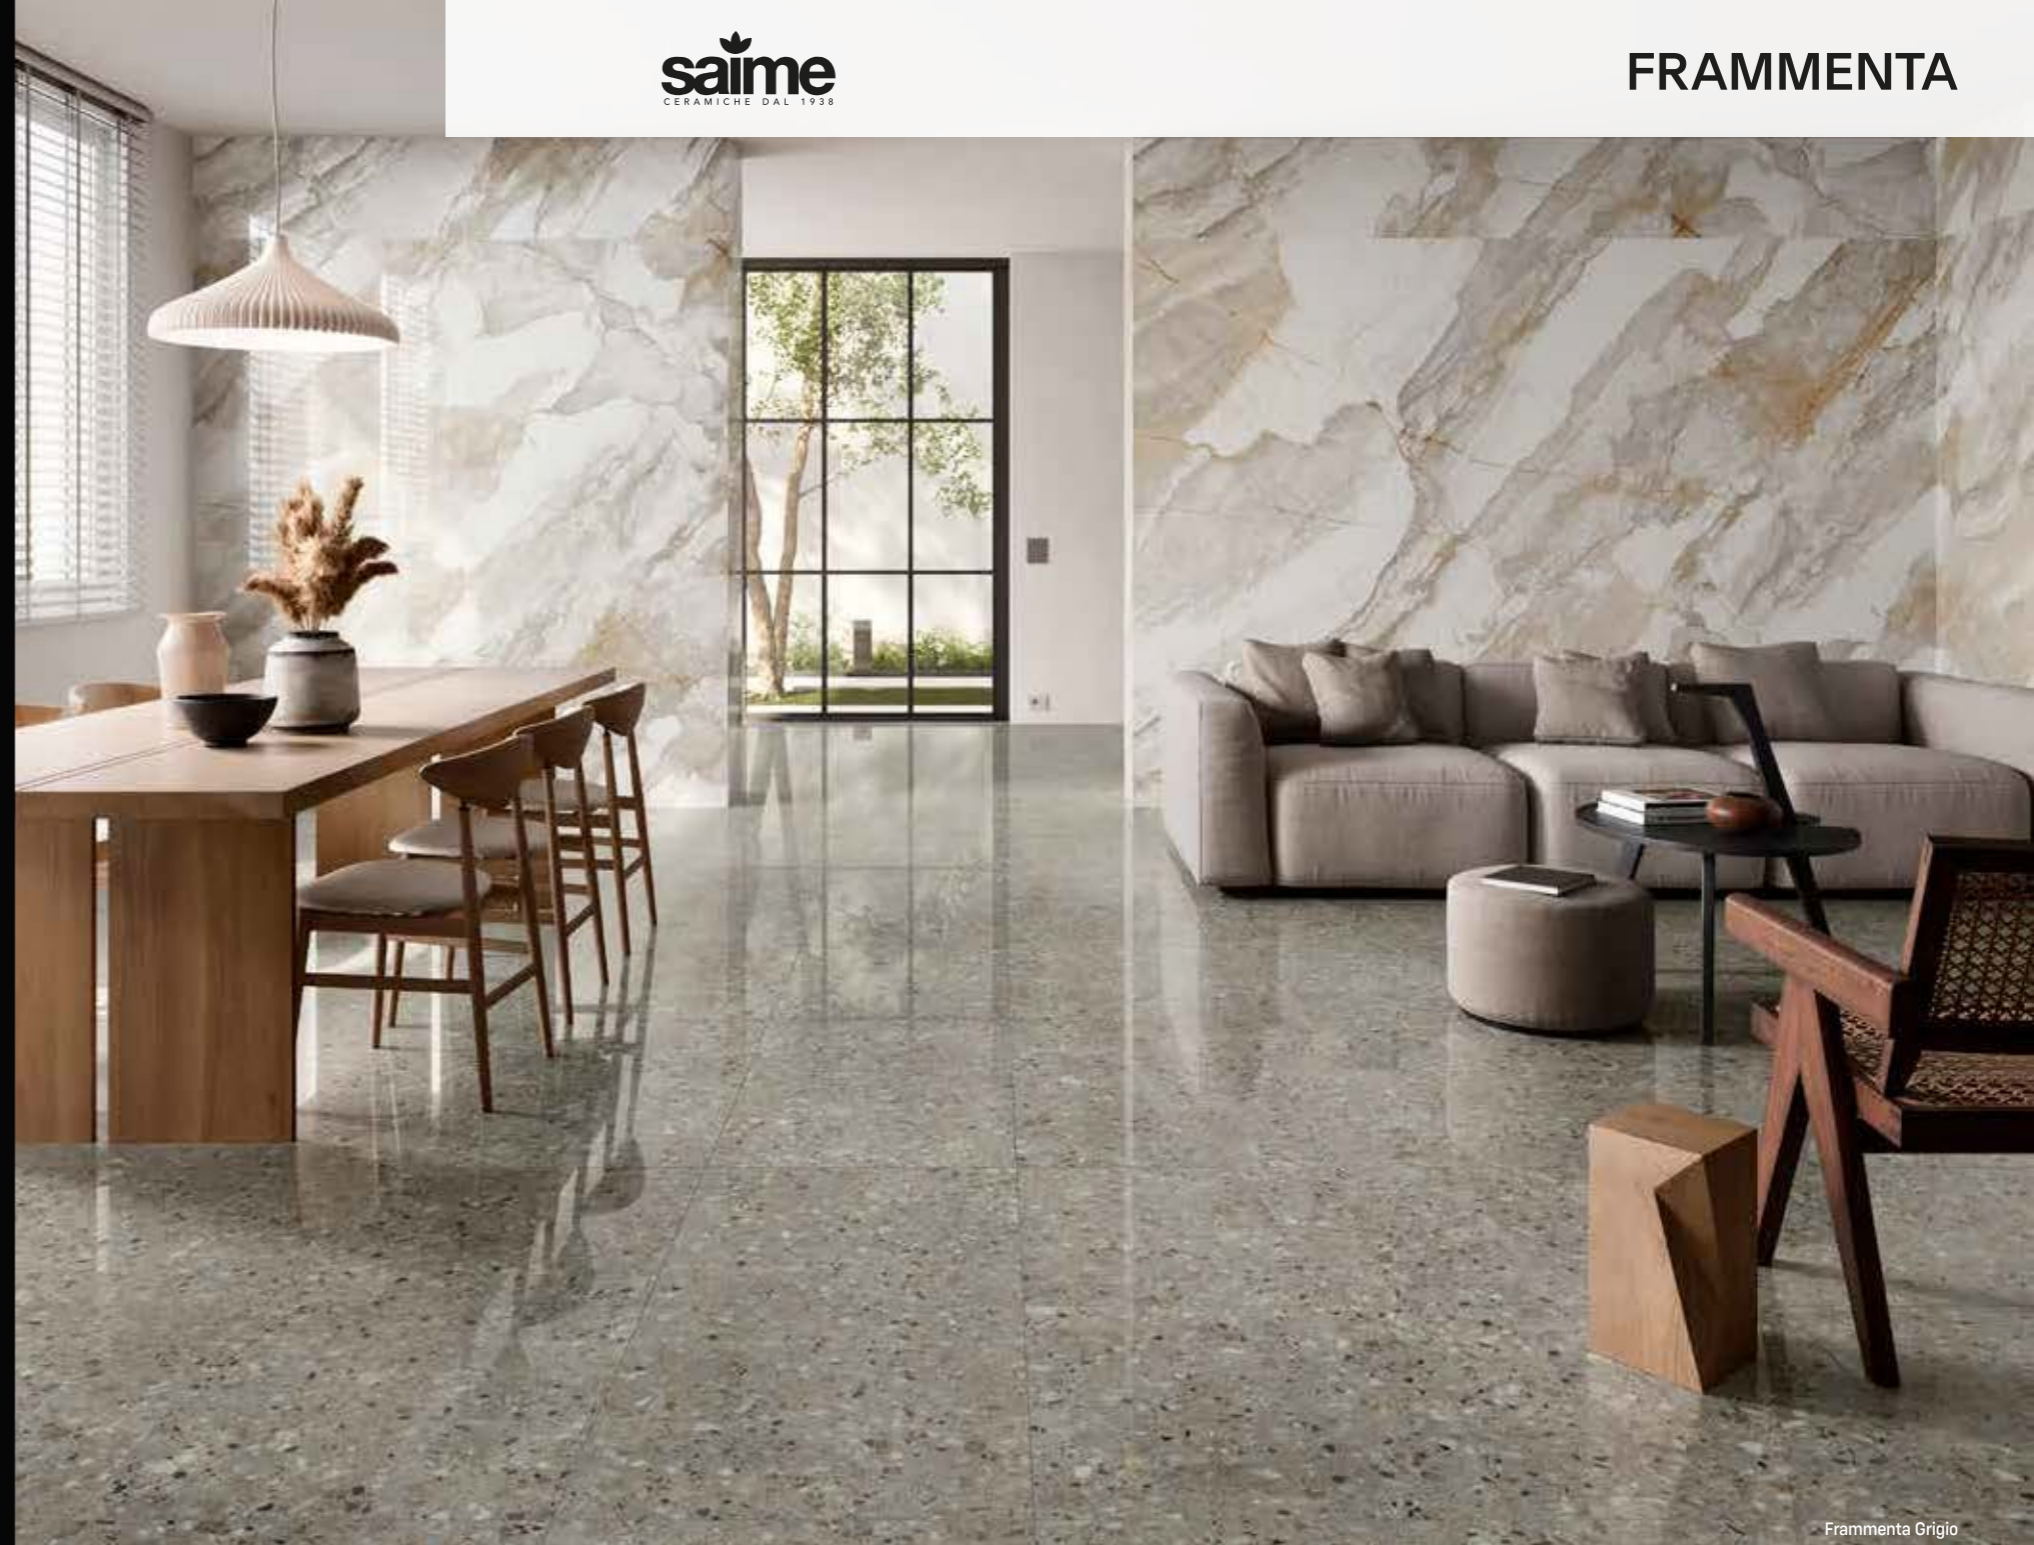

Frammenta Grigio

Frammenta Taupe + Grigio

Frammenta Bianco Roc

Elements Lux Port Laurent • 60×60 • lesk 2A65 • mat A207  
60×120 • lesk 2A25 • mat 25A2

Elements Lux Emperador • 60×60  
lesk 2A64 • mat A204