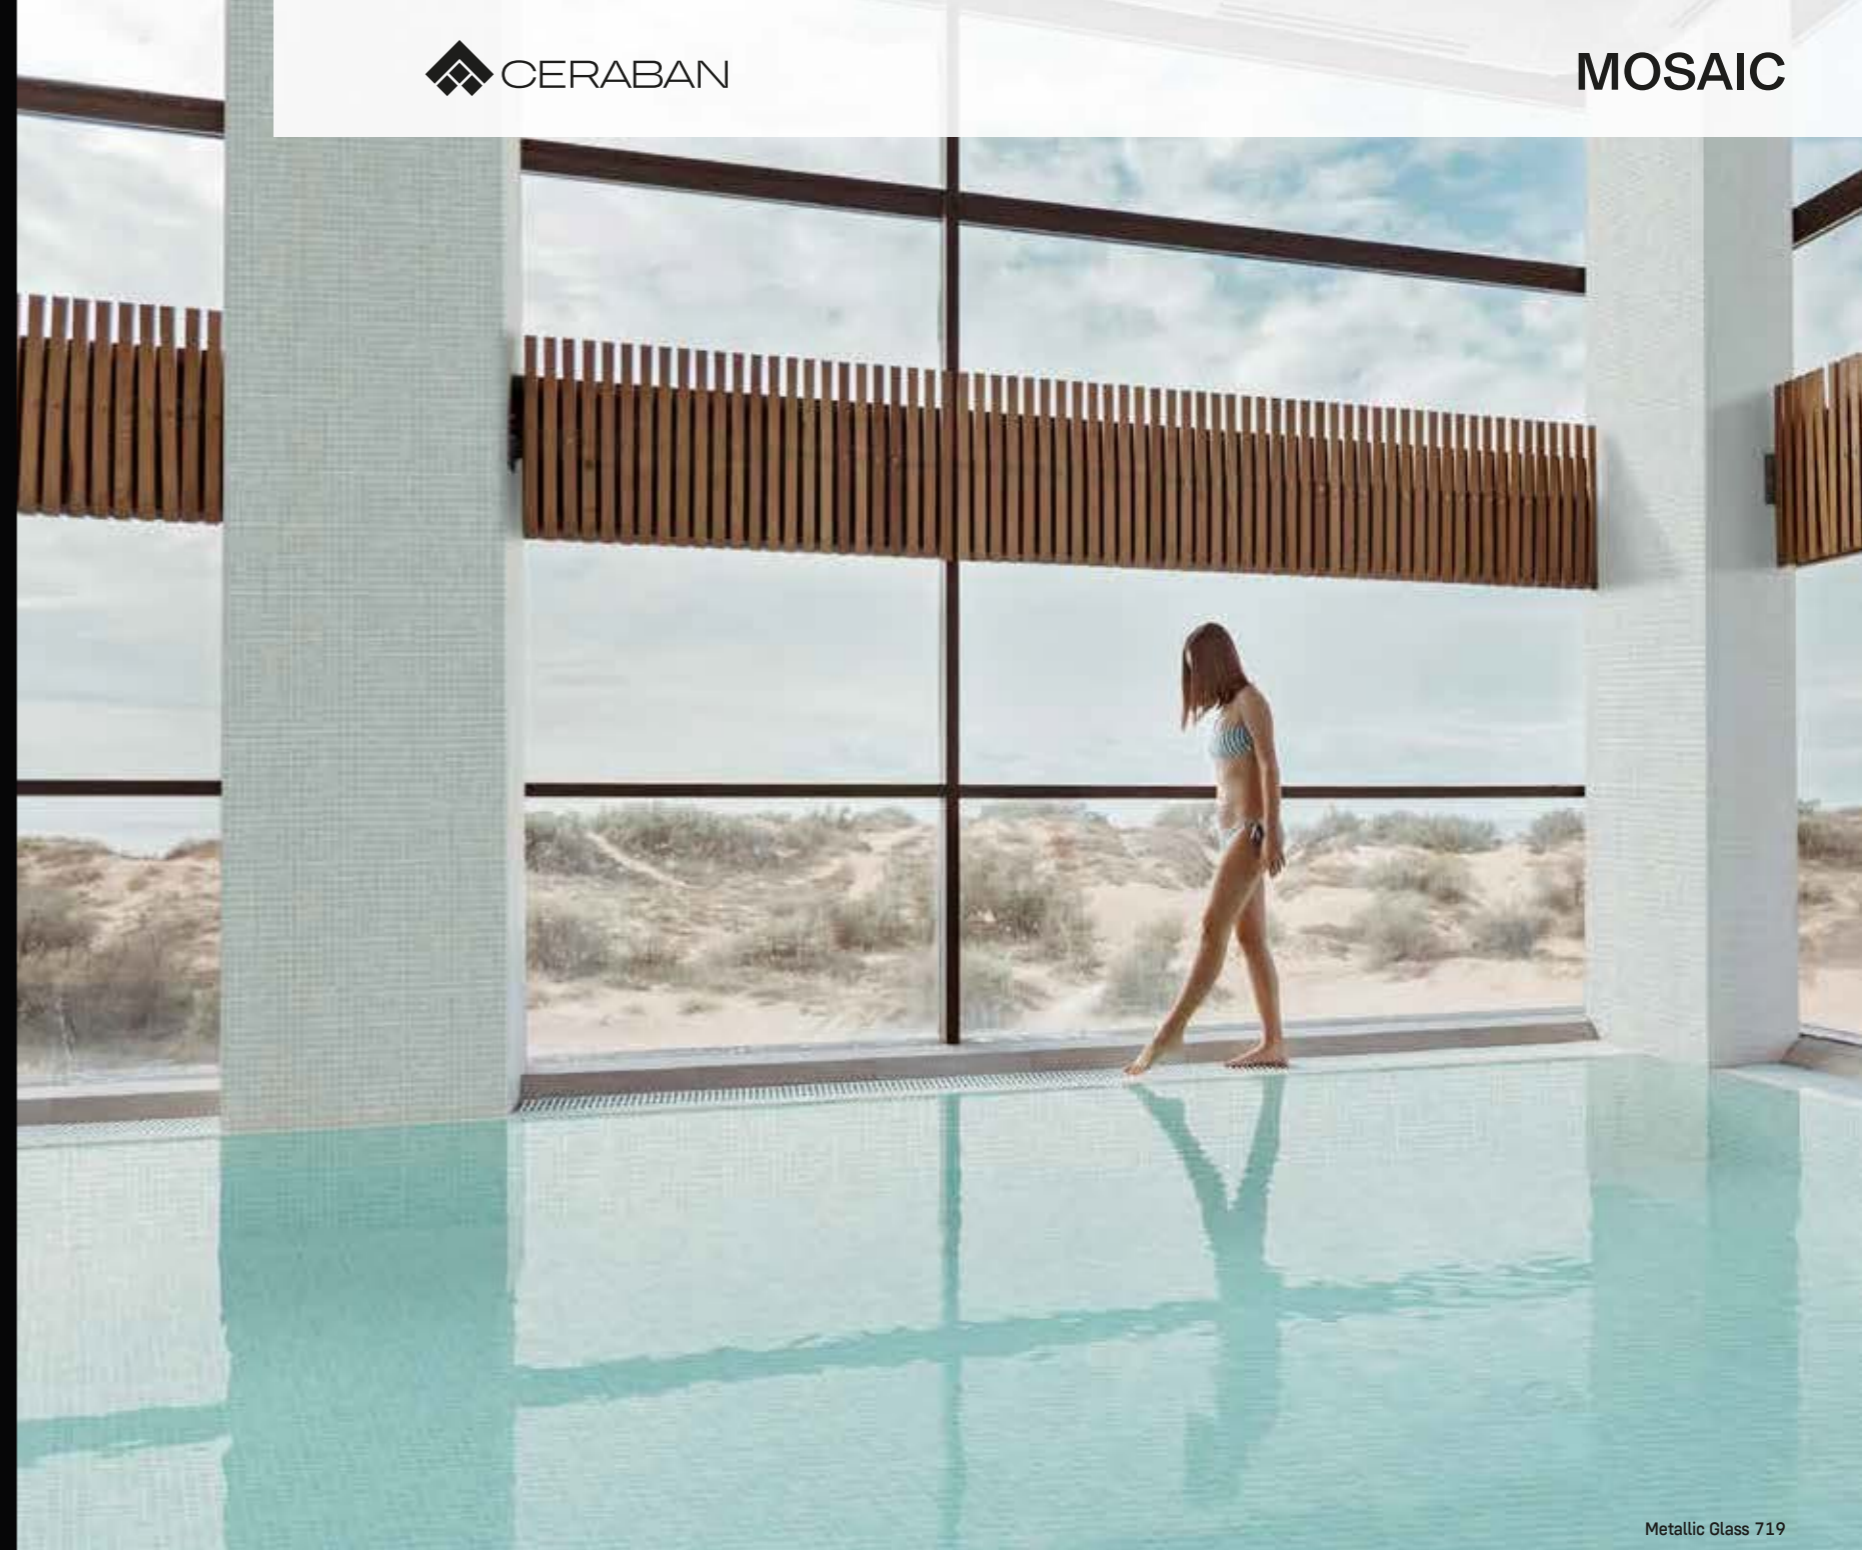

Kleo Terracota + Sunny

Kleo Palladium + Gamy

Kleo Palladium + Sunny

<p><b>1</b></p>  <p>Miel 2,5 White mat 2,3×2,6 26×30 • DOR23010</p>  <p>Miel 2,5 Black mat 2,3×2,6 26×30 • DOR23317</p>  <p>Rounds White mat prům. 1,9 31,5×31 • DORN140</p>  <p>Rounds Black mat prům. 1,9 31,5×31 • DORN925</p>	  <p>Mat</p> 
<p><b>2</b></p>  <p>Miel 5 White mat 5,1×5,9 27×28,5 • DOR13010</p>  <p>Miel 5 Black mat 5,1×5,9 27×28,5 • DOR13317</p>  <p>Miel 10 White mat 9,5×11 29,5×26 • DOR95010</p>  <p>Miel 10 Black mat 9,5×11 29,5×26 • DOR95317</p>  <p>Mini Fingers White mat 1,2×9,2 28,2×30,8 • DOR12140</p>  <p>Fingers White mat 2,2×14,5 29,6×30 • DOR22140</p>  <p>Cube White mat 8,1×4,7 26,7×30,9 • DORCUM100</p>  <p>Metro lesk 4,5×9,5 28,8×29,4 • DORME100</p>	   <p>Mat</p> 
<p><b>3</b></p>  <p>Miel 5 White Mix 5,1×5,9 neglazovaná protiskuzová 28,1×32,5 • DOR10MIX2</p>  <p>Miel 5 White 5,1×5,9 neglazovaná protiskuzová 28,1×32,5 • DOR1010</p>  <p>Miel 5 Grey 5,1×5,9 neglazovaná protiskuzová 28,1×32,5 • DOR1029</p> <p><b>4</b></p>  <p>Miel 5 Bronze lesk 5,1×5,9 glazovaná 28,1×32,5 • DORAFH13B</p>	  <p>Mat</p> 
<p><b>5</b></p>  <p>Mini Fingers Sea lesk 1,2×9,2 28,2×30,8 • DOR12625</p>  <p>Mini Fingers Blue lesk 1,2×9,2 28,2×30,8 • DOR12325</p>  <p>Fingers Ocean lesk 2,2×14,5 29,6×29,9 • DOR20500</p>  <p>Fingers Green lesk 2,2×14,5 29,6×29,9 • DOR20550</p>	  