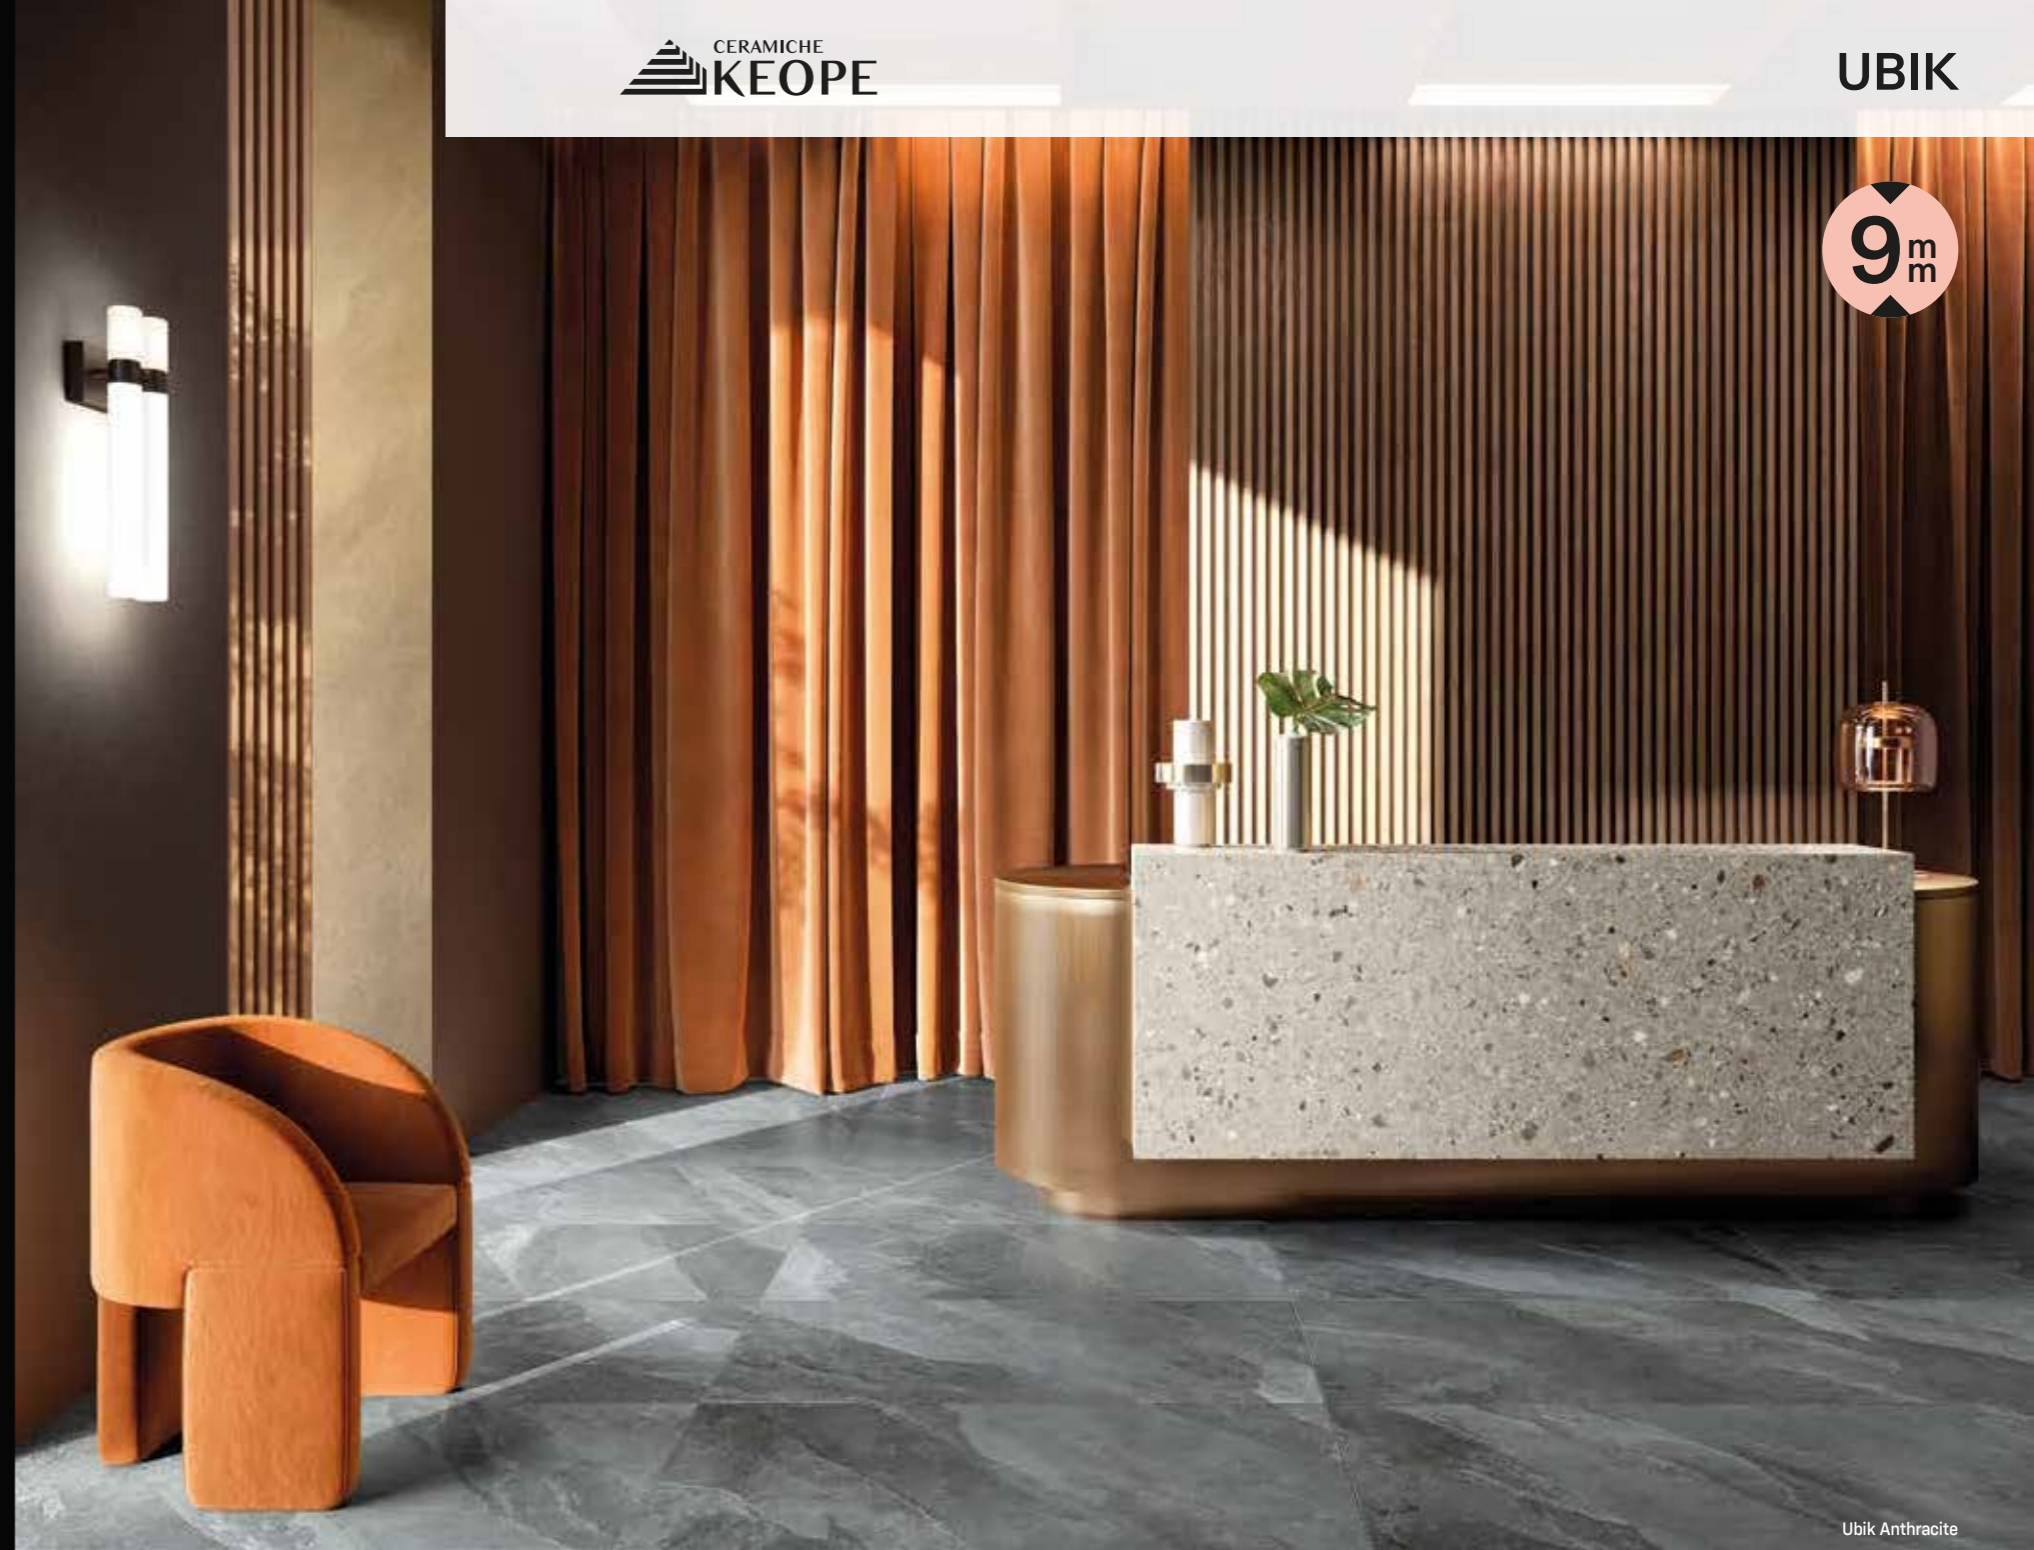

Ubik Ivory

Ubik Greige

formát	tloušťka	m²/box	m²/paleta	cena bez DPH
30×60	9 mm	1,26	50,40	990 Kč/m²
30×120	9 mm	1,44	51,84	1 190 Kč/m²
60×60	9 mm	1,08	43,20	1 190 Kč/m²
60×120	9 mm	1,44	50,40	1 390 Kč/m²
60×120 K2	20 mm	0,72	25,20	1 990 Kč/m²
120×120	9 mm	2,86	57,12	1 790 Kč/m²