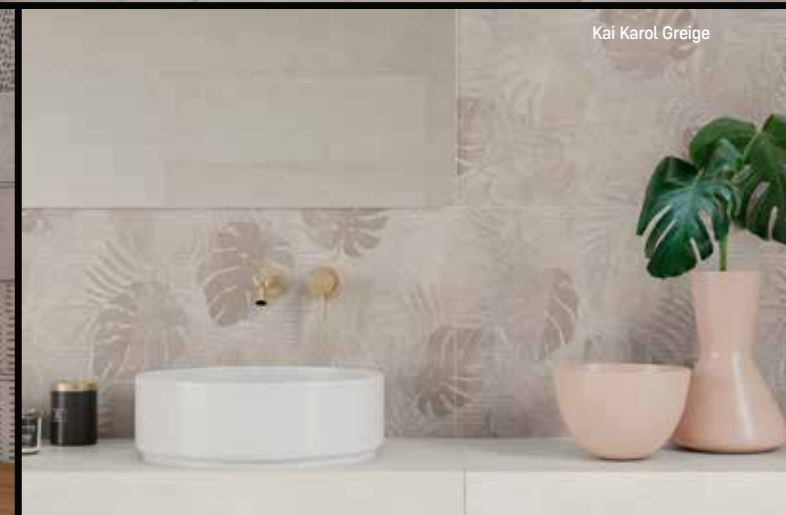

Dekor Kai Kross Greige • 40×120 KAI40120KRG

Dekor Kai Kronos Greige • 40×120 KAI40120KSG

Dekor Kai Karol Greige • 40×120 KAI40120KAG

Dekor Kai Hex Pearl

Kai Kross Greige

Kai Kronos Greige

Kai Karol Greige

formát	tloušťka	m <sup>2</sup> /box	m <sup>2</sup> /paleta	cena bez DPH
40×120 obklad	9 mm	1,44	28,80	1 190 Kč/m <sup>2</sup>
40×120 dekory	9 mm	1,44	28,80	1 250 Kč/m <sup>2</sup>
52×60 hex	10 mm	0,94	33,84	1 290 Kč/m <sup>2</sup>
60×60 dlažba	10 mm	1,08	43,20	1 190 Kč/m <sup>2</sup>
60×120 dlažba	10 mm	1,44	38,88	1 390 Kč/m <sup>2</sup>