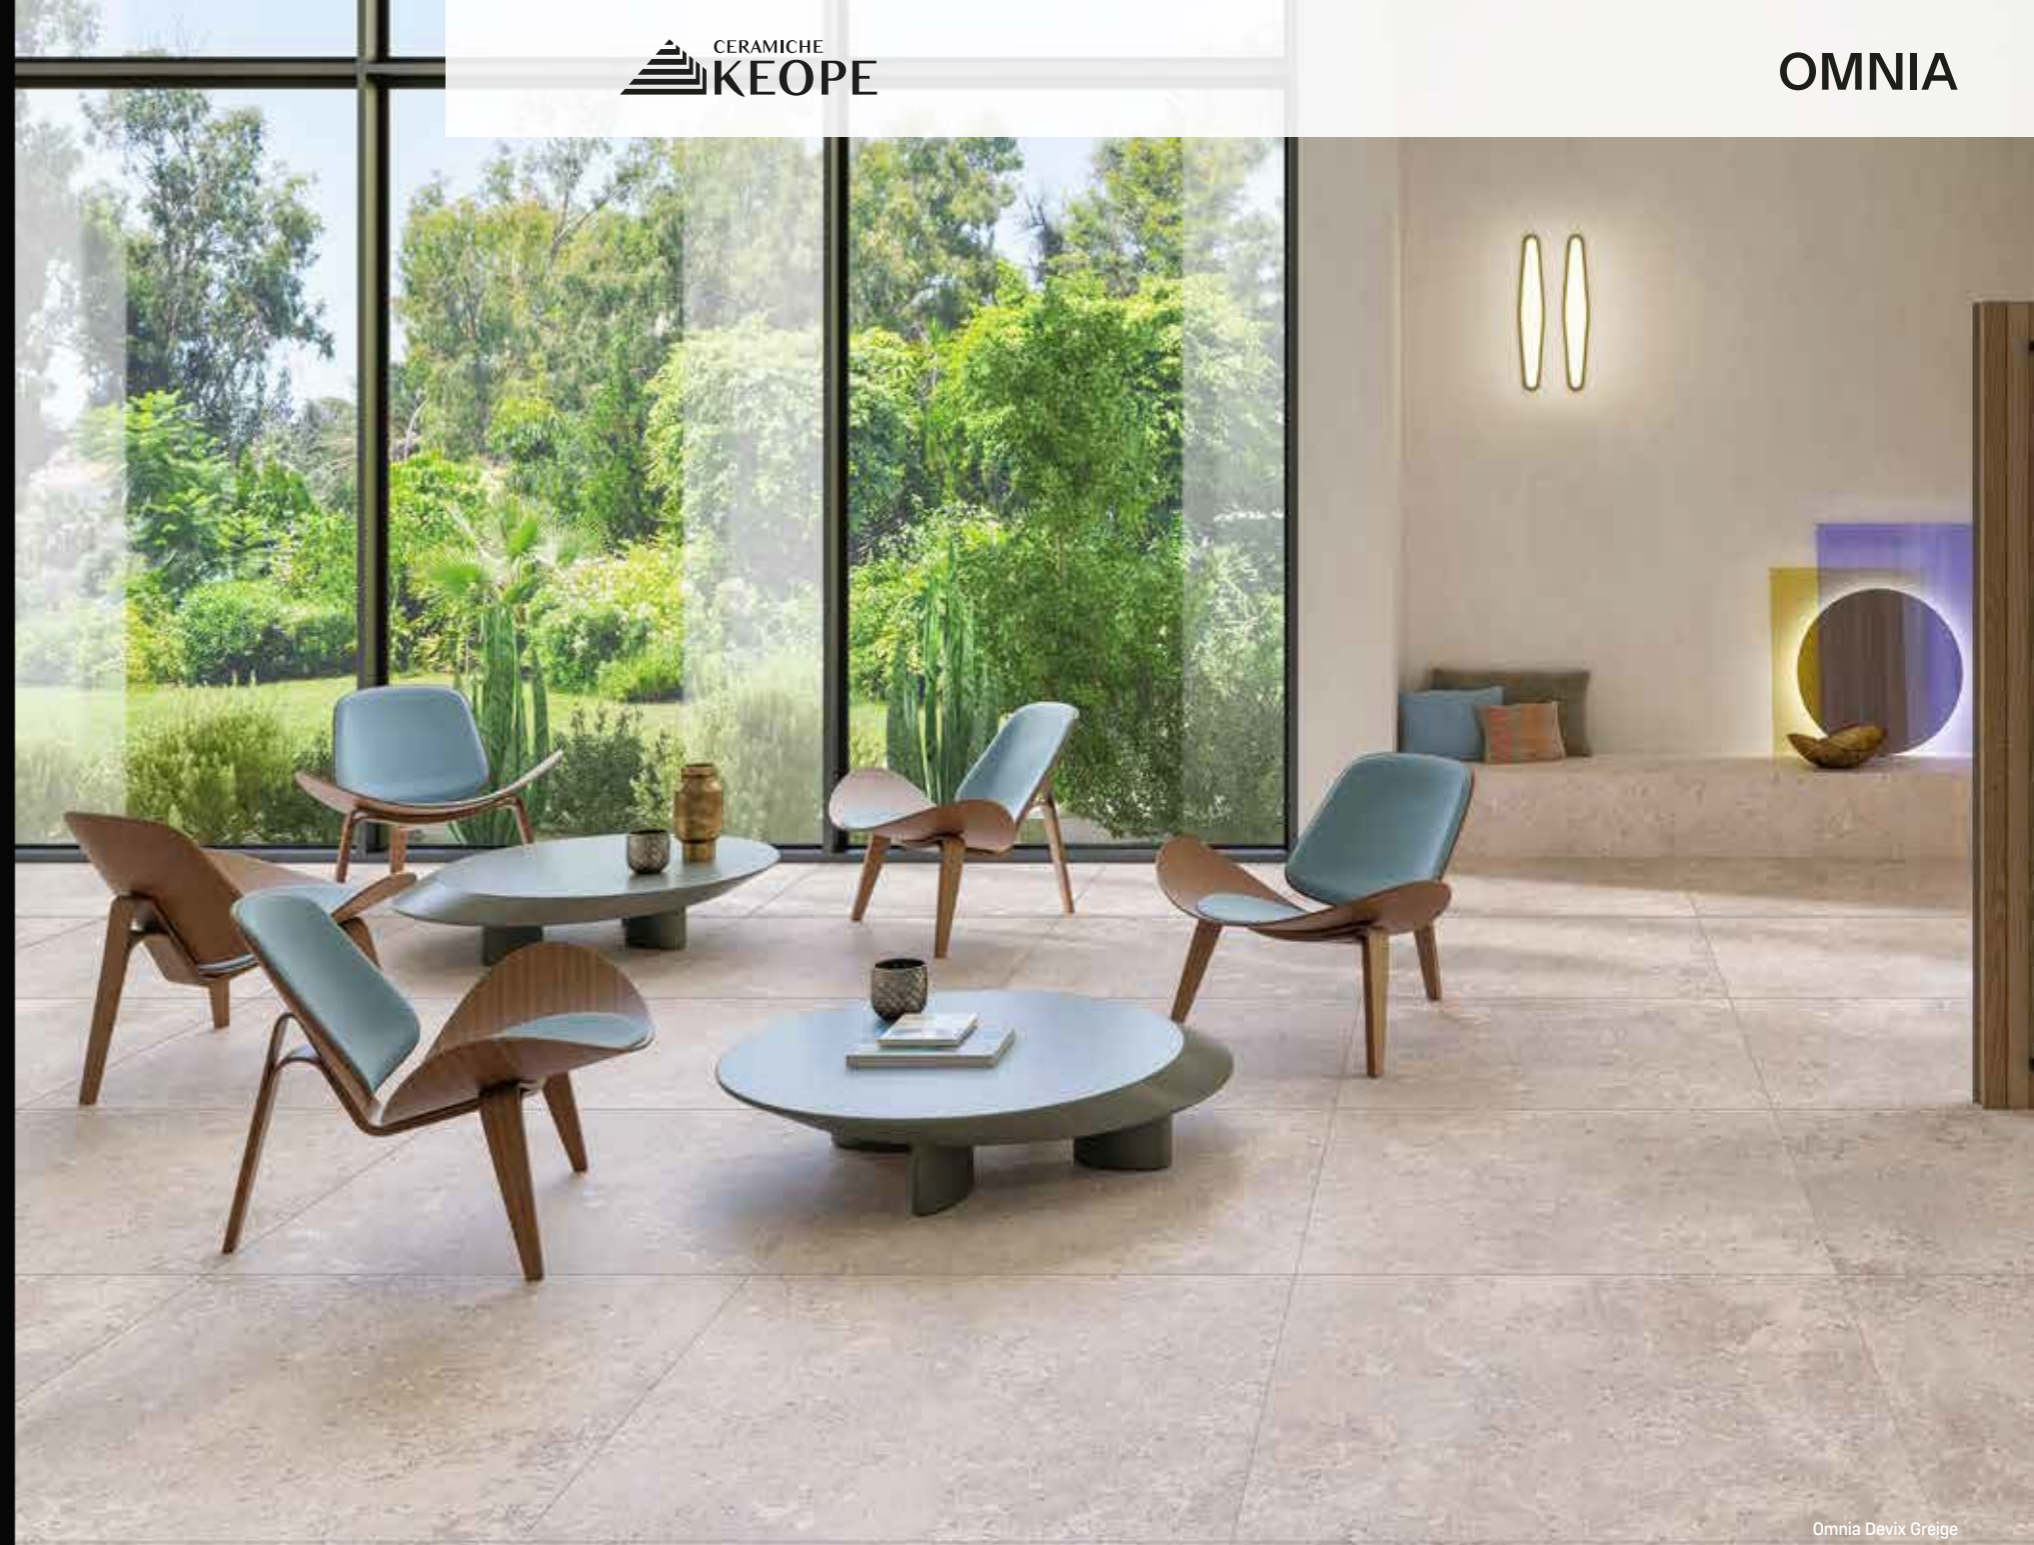

Omnia Ceppo Grey

Omnia Tivoli Ivory