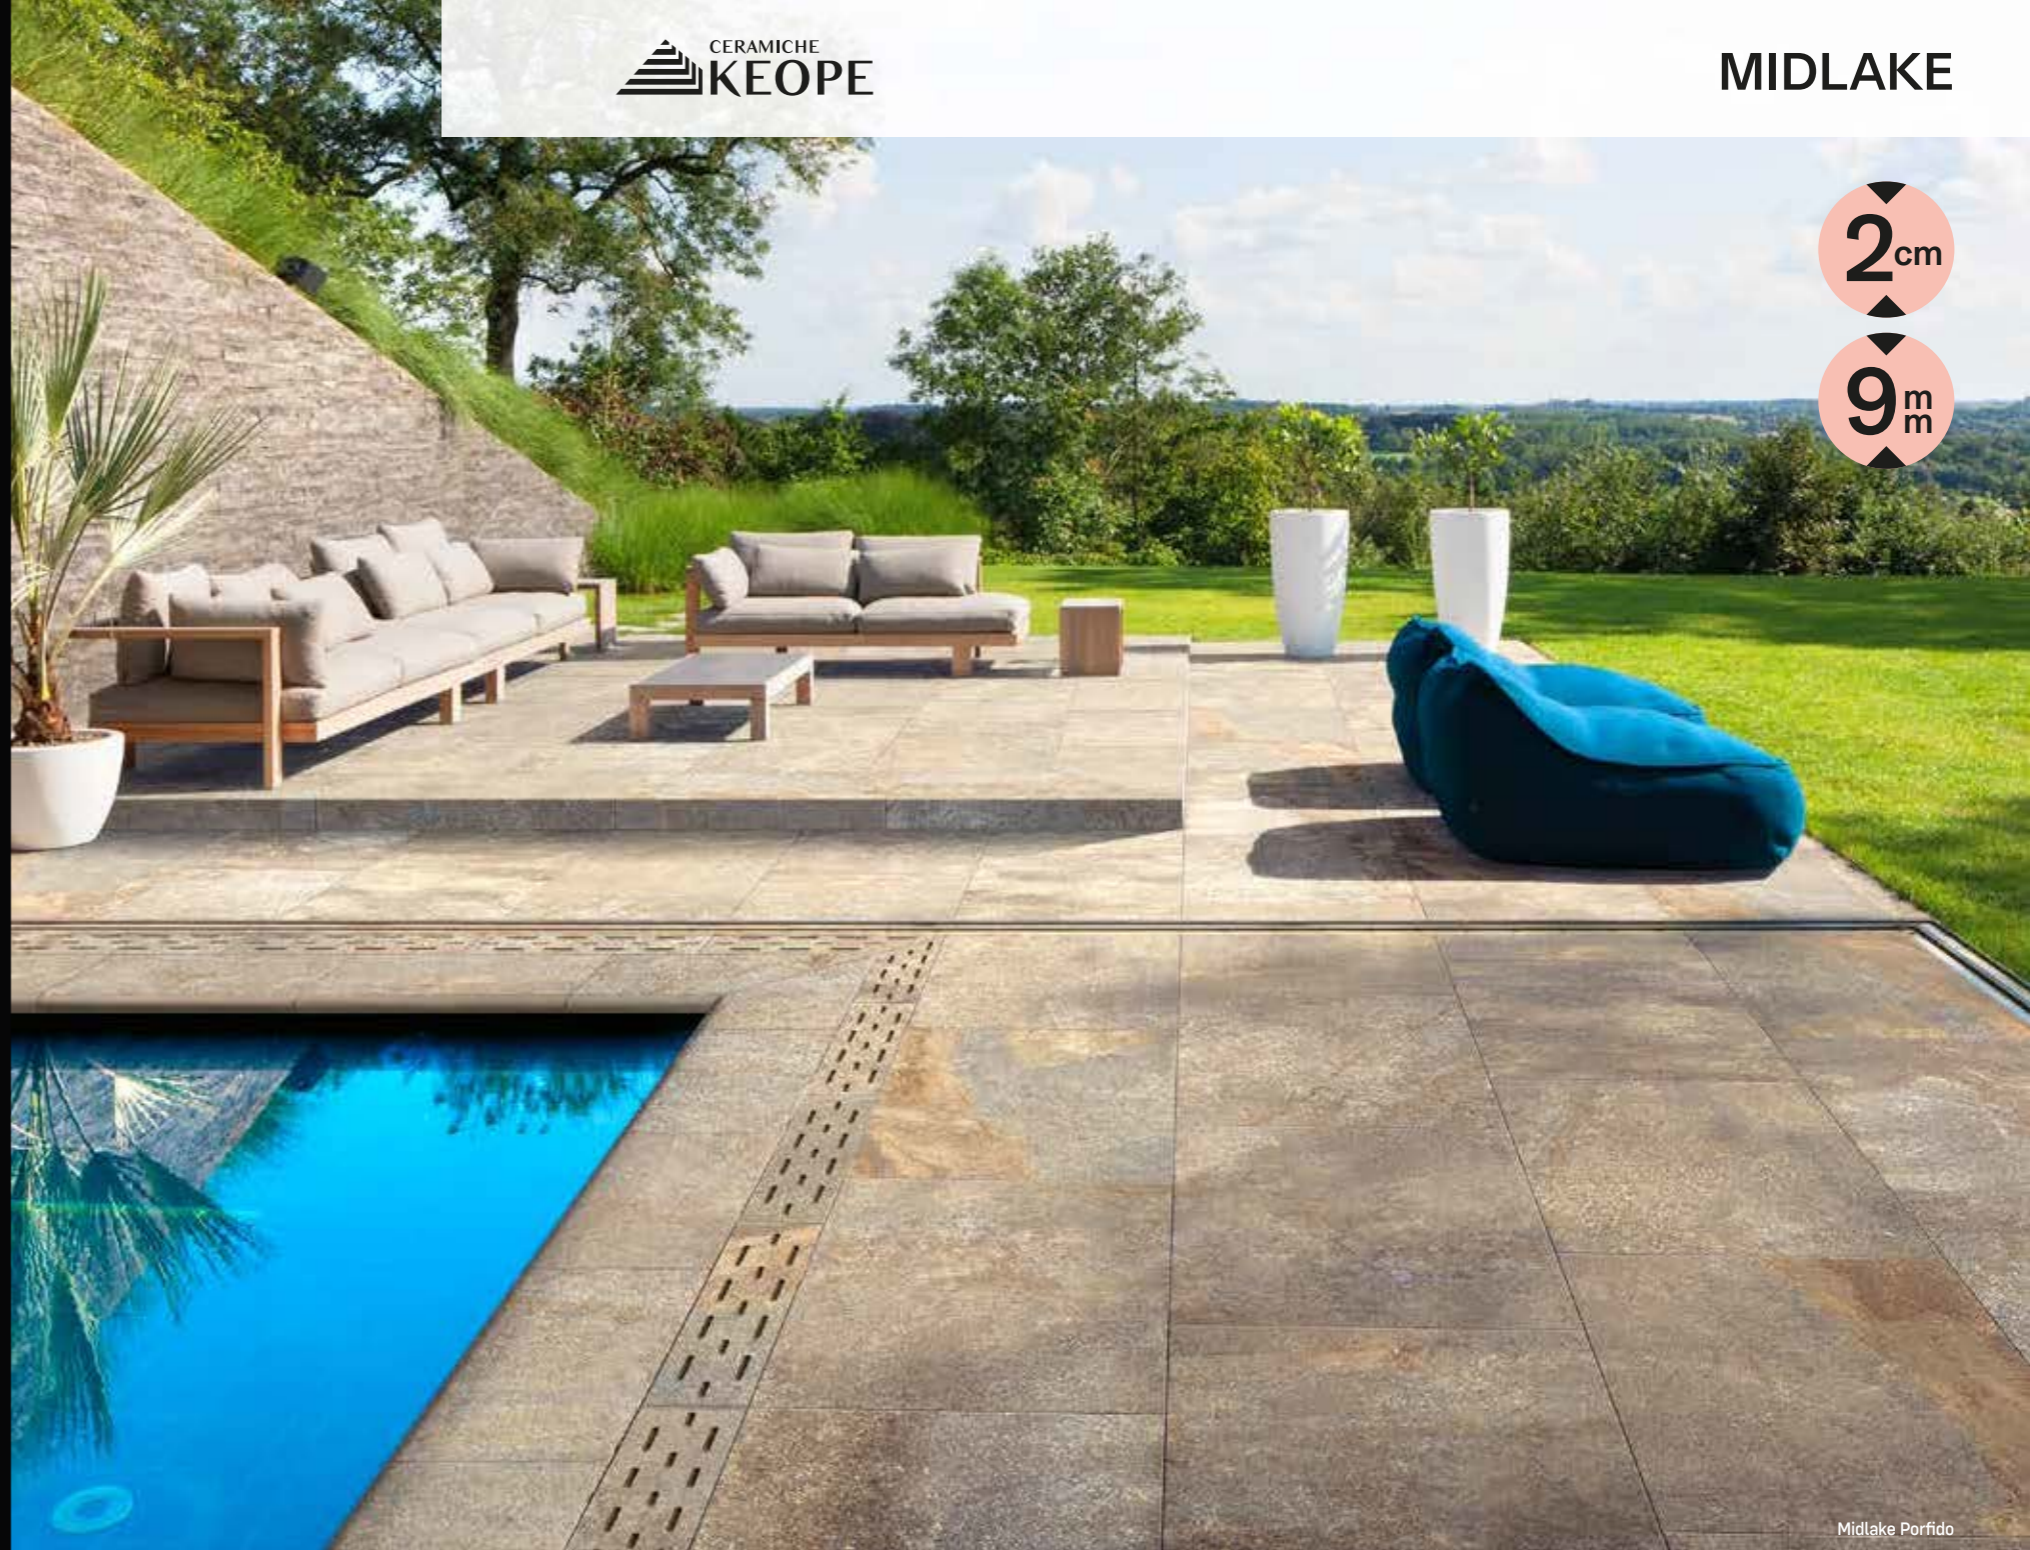

Midlake Ardesia

Midlake Ardesia