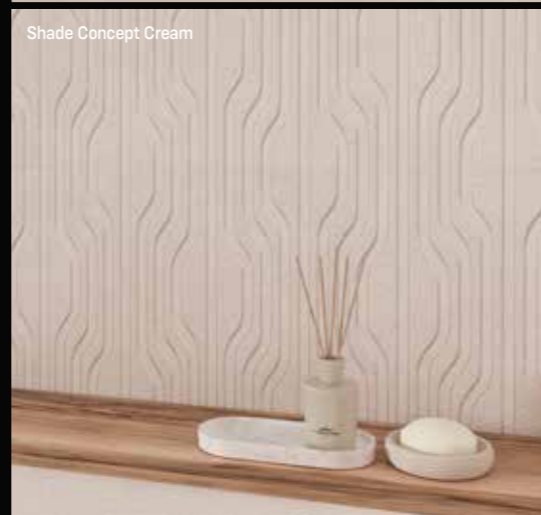

formát	tloušťka	m²/box	m²/paleta	cena bez DPH
40×120 obklad	9 mm	1,44	28,80	1 090 Kč/m²
40×120 dekor	9 mm	1,44	28,80	1 190 Kč/m²
60×60 dlažba	9 mm	1,08	43,20	1 050 Kč/m²
90×90 dlažba	9 mm	1,62	43,74	1 150 Kč/m²
60×120 dlažba	9 mm	1,44	43,20	1 250 Kč/m²