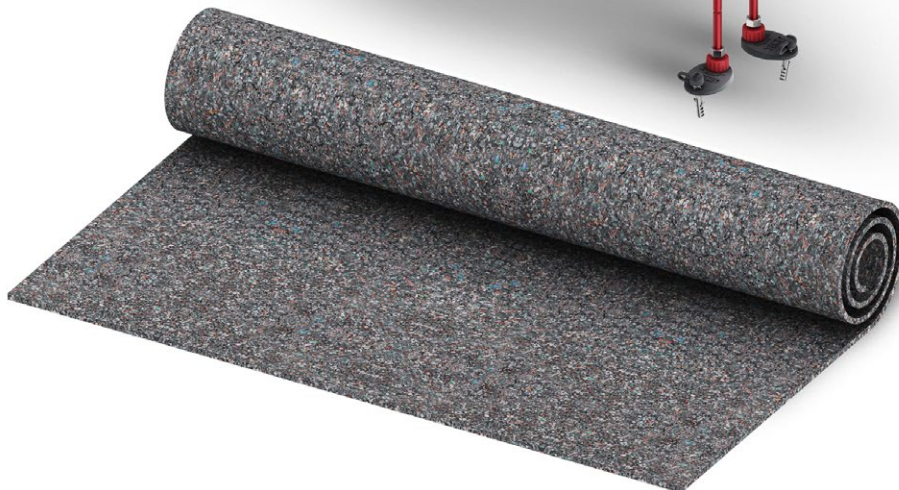

673 002 sifon, odpad DN 50 • 3 734 Kč

673 001 sifon plochý, odpad DN 40 • 3 734 Kč

674 000 nastavitelné podpěry, 3 ks • 145 Kč

674 002 sítko na vlasy, sada • 750 Kč