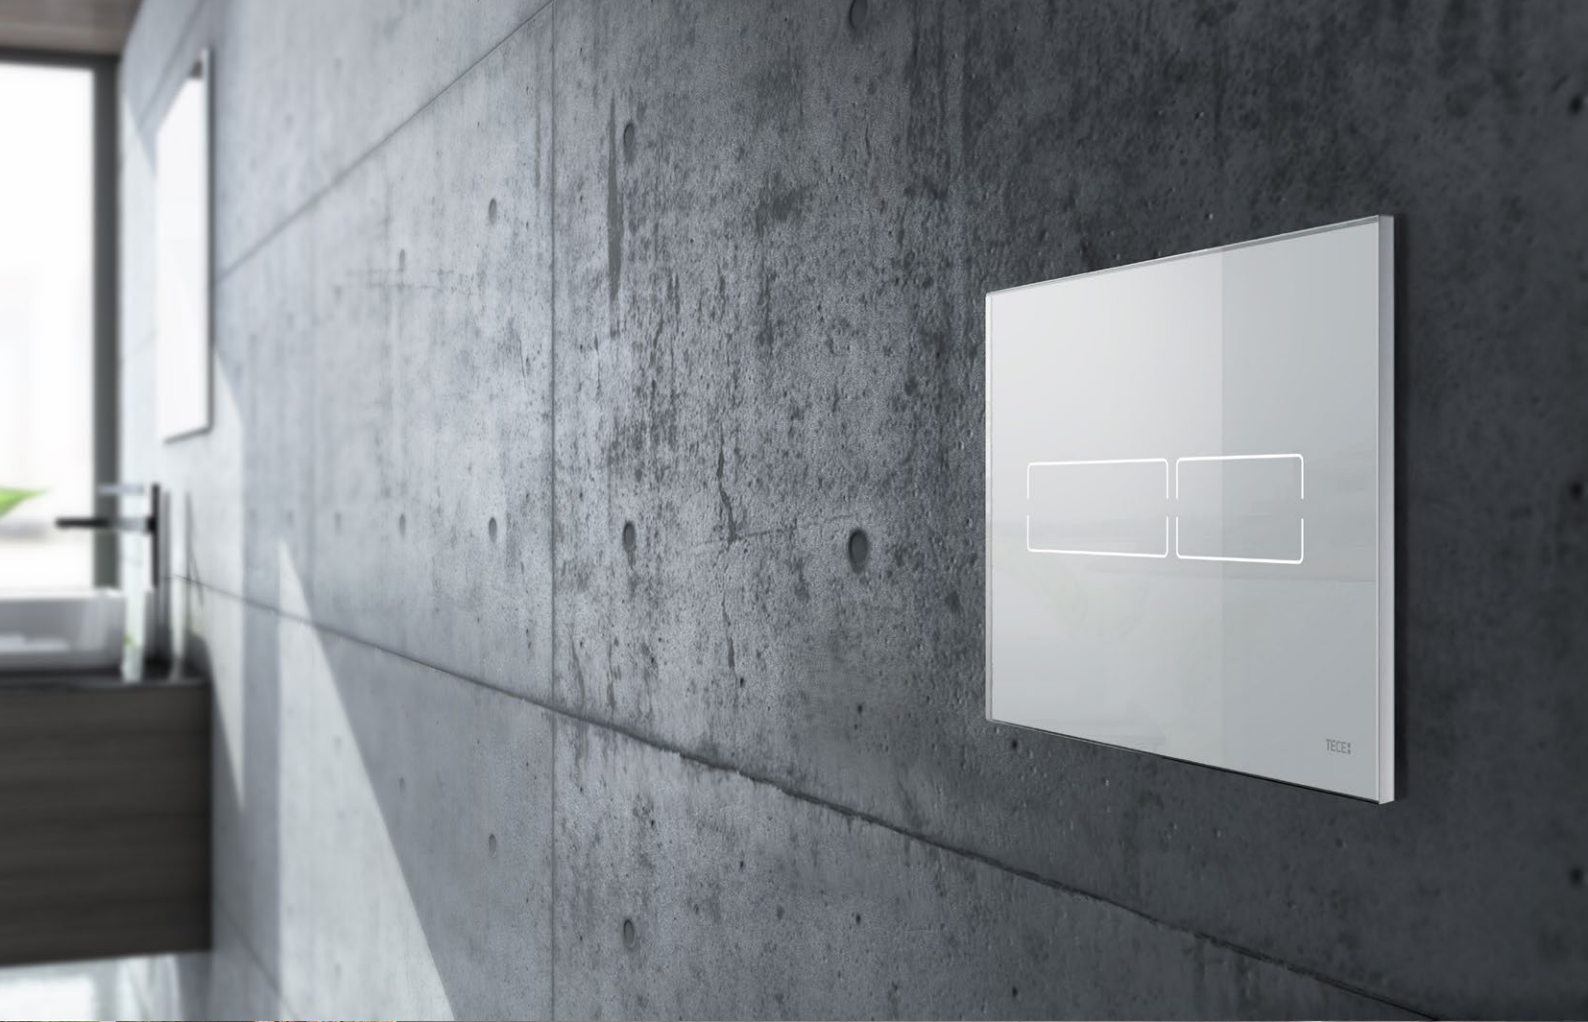

# TECElux/Mini/Square

**9 600 400** montážní prvek pro WC,  
výškově nastavitelný • 20 308 Kč

Horní skleněná deska TECElux  
s manuálními tlačítky

- 9 650 000** bílá • 5 390 Kč
- 9 650 001** bílá/chrom • 6 555 Kč
- 9 650 005** černá • 7 268 Kč
- 9 650 004** černá/chrom • 8 662 Kč