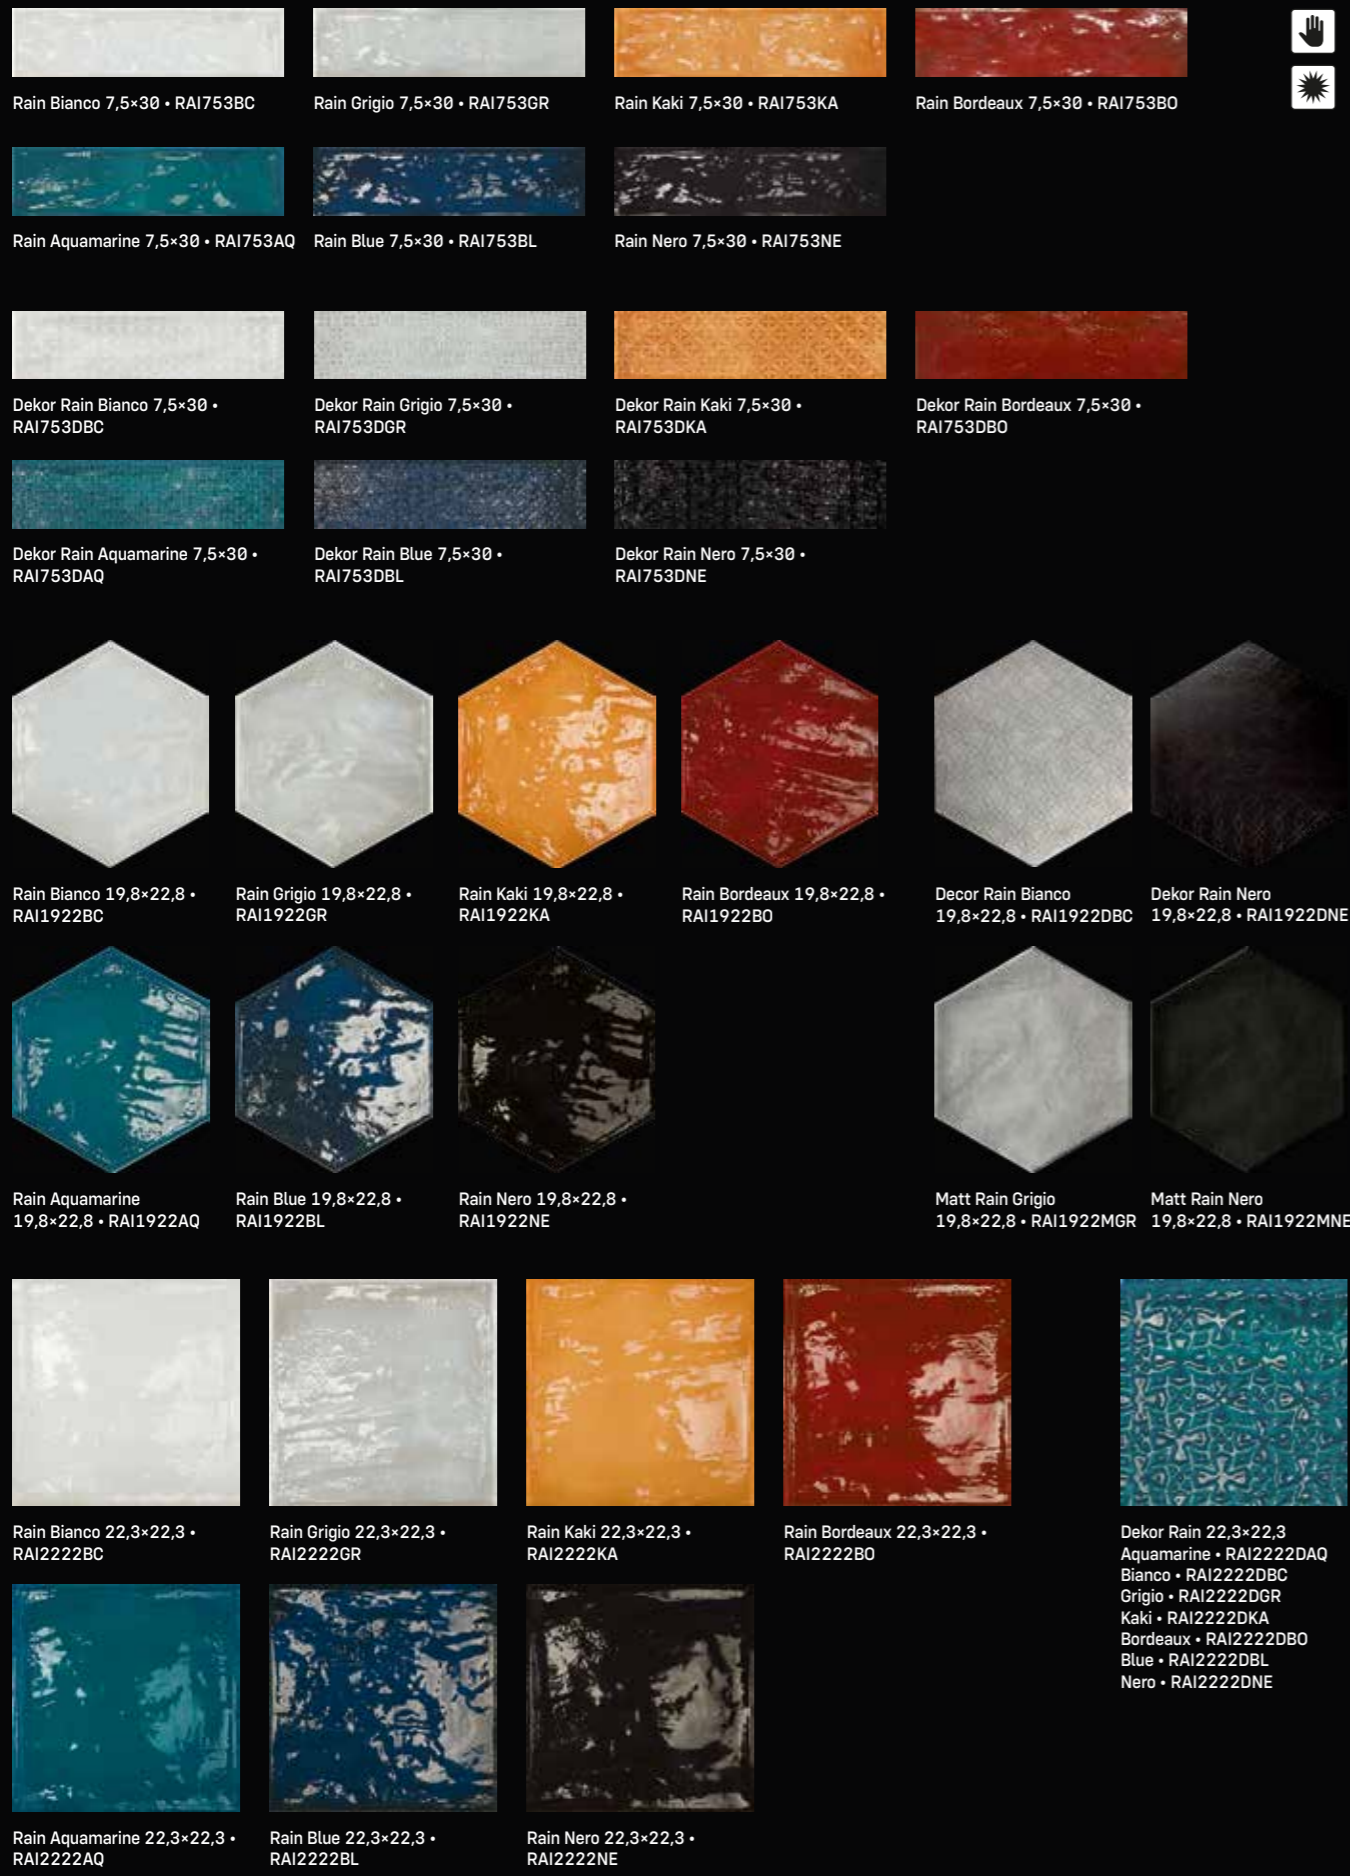

BLA3060RRM

Blanco Brillo Ronda

Veneto Brillo • 60×60

VEN6060

Isles Mate • 60×60

ISL6060

formát	tloušťka	m ² /karton	m ² /paleta	cena bez DPH
30×60 Blanco	7 mm	1,62	97,20	650 Kč/m ²
30×60 Veneto	7 mm	1,62	97,20	690 Kč/m ²
30×60 Rlv	7 mm	1,62	97,20	690 Kč/m ²
60×60 dlažba	9 mm	1,44	43,20	750 Kč/m ²