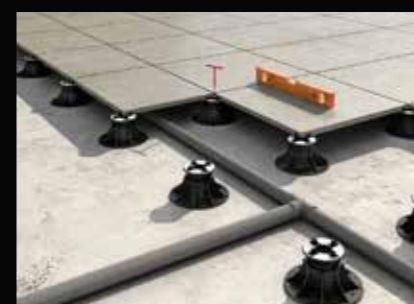

GUMOVÁ PODLOŽKA LGH

Vyrovnávací gumová podložka je velmi užitečným doplňkem, který je často používán jako vyrovnávací prvek v případě malých nerovností v podlaze. Umísťuje se na vrchní stranu podpory. Zároveň funguje jako anti-skluzový a anti-hlukový prvek. Kompatibilní se všemi Eterno a New-MAXI produkty.

LGH2 podložka 2 mm • E082002000 • 11 Kč
LGH3 podložka 3 mm • E082003000 • 11 Kč