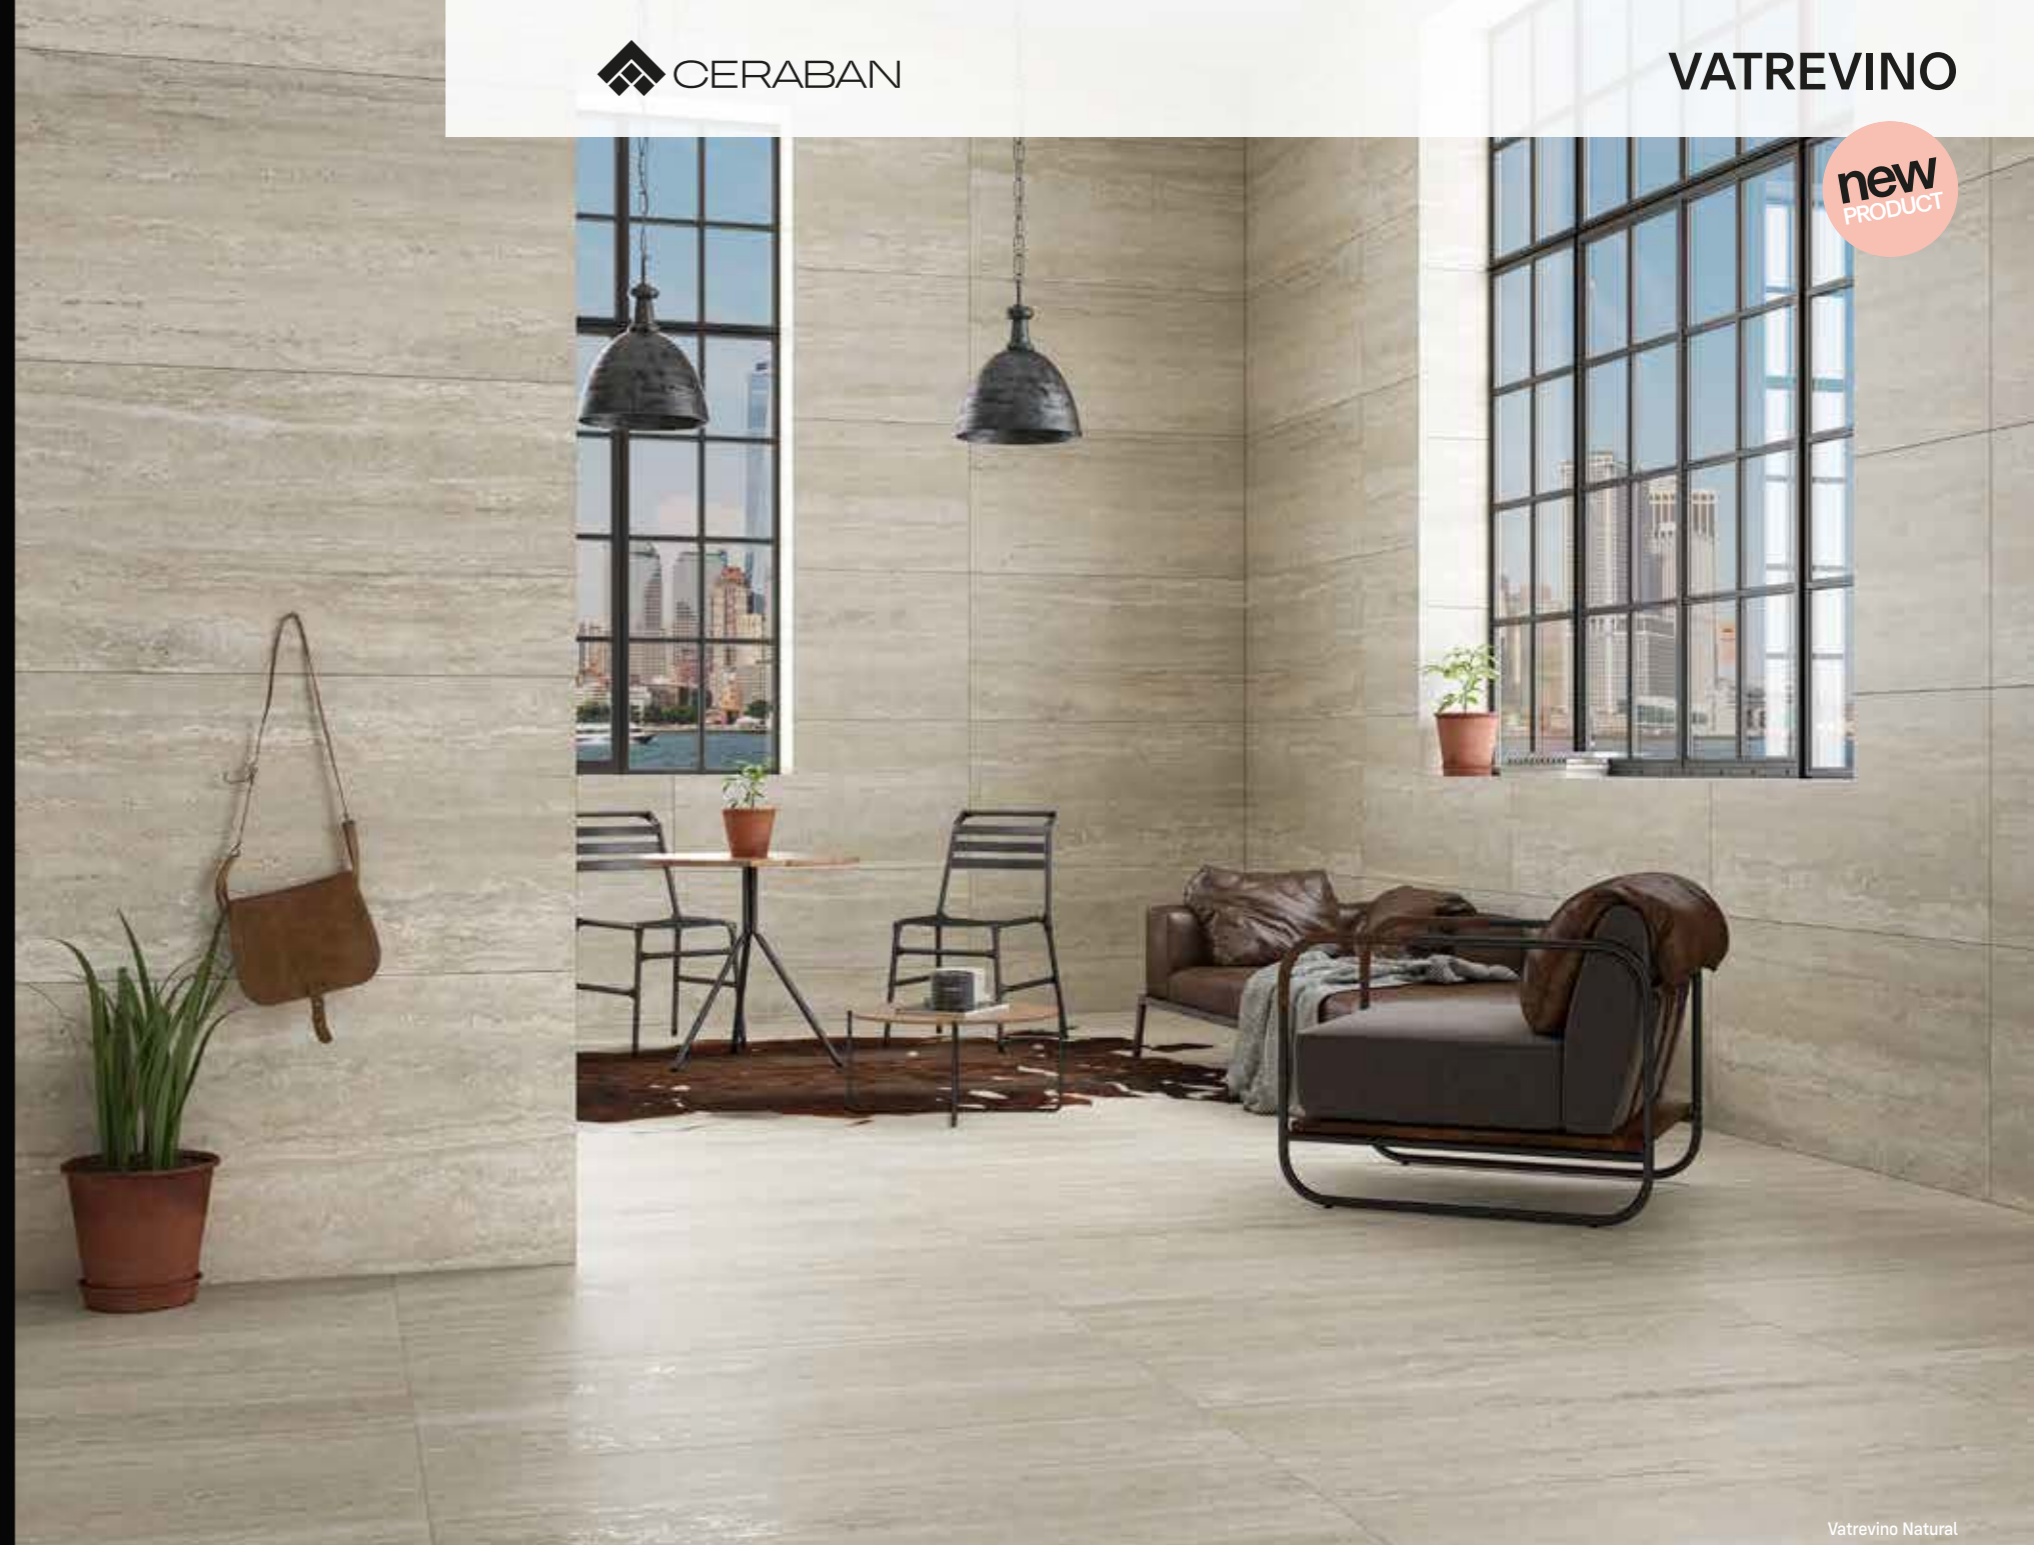

new
PRODUCT

Dlažba Vatreveno Natural 60x120

VAT60120NAT

Dlažba Vatreveno Beige 60x120

VAT60120BEI

Vatreveno Natural

Vatreveno Natural

Vatreveno Beige