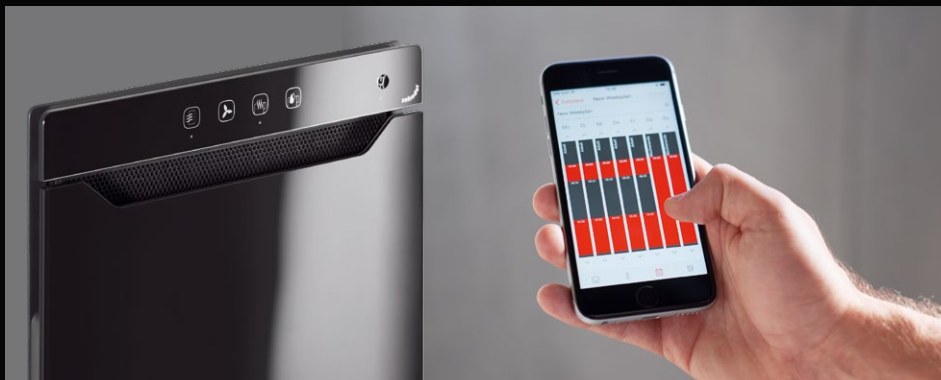

Montážní rám pro instalaci vnitřní/nástěnnou:

ZENFRM-100-045 vnitřní • 977×430 mm • 2 852 Kč

ZENFRD-100-045 nástěnná • 1 003×451 mm • 5 297 Kč

Možnost přímé volby ze čtyř funkcí na dotykovém ovládacím panelu. Inteligentní ovládání prostřednictvím aplikace Zehnder Connect pak nabízí další funkce: dálkové ovládání, denní a týdenní programování, možnost změnit tovární nastavení a funkci podpory (zahrnuje video s návodem na výměnu filtru a nápovědu k ohlášeným poruchám).