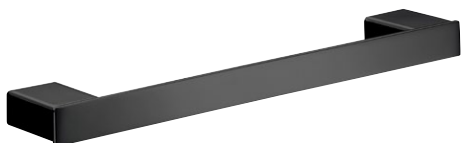

držák na skleničku • 1 455 Kč

**0521 133 03**

dávkovač mýdla • 3 542 Kč

**0545 133 02**

polička do sprchy • 2 799 Kč

**0545 133 03**

polička do sprchy rohová • 2 799 Kč

**0570 133 30**