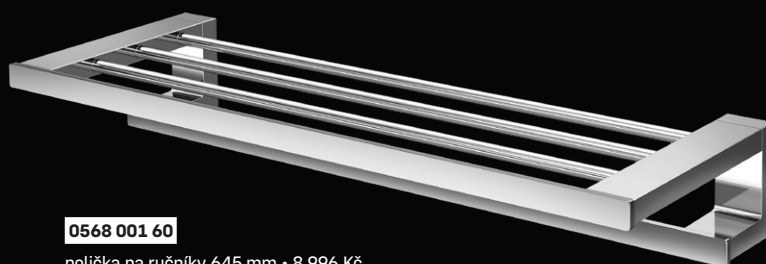

0568 001 60

polička na ručníky 645 mm • 8 996 Kč