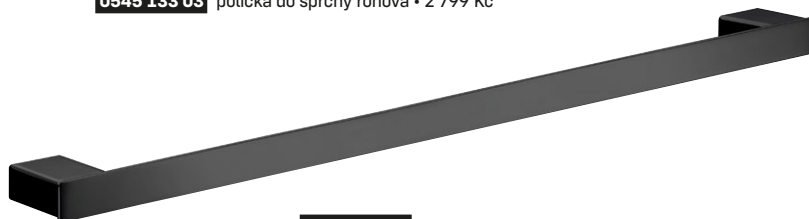

0560 133 60

držák na osušku, 645 mm • 3 267 Kč

0560 133 80

držák na osušku, 845 mm • 3 459 Kč