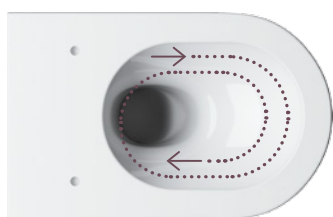

Nový typ splachování
pomocí vodního víru
newflush®

Více ticha, více čistoty

načtěte kód
mobilním
telefonem

Newflush®

Standardní WC
se splachovacím kruhem

Systém vířivého splachování Catalano Newflush® je výkonným splachovacím mechanismem vytvořeným pro čistější toaletu. Tato technologie zaručuje výrazně tišší splachování, nižší spotřebu vody a efektivnější čištění, které vede k menší spotřebě čistících prostředků. WC bez splachovacího kruhu se snadněji čistí, protože v něm nejsou skrytá místa, kde by se mohly hromadit nečistoty. Takže Newflush® zlepšuje jak pohodlí svých uživatelů, tak využitelnost toalet Catalano.