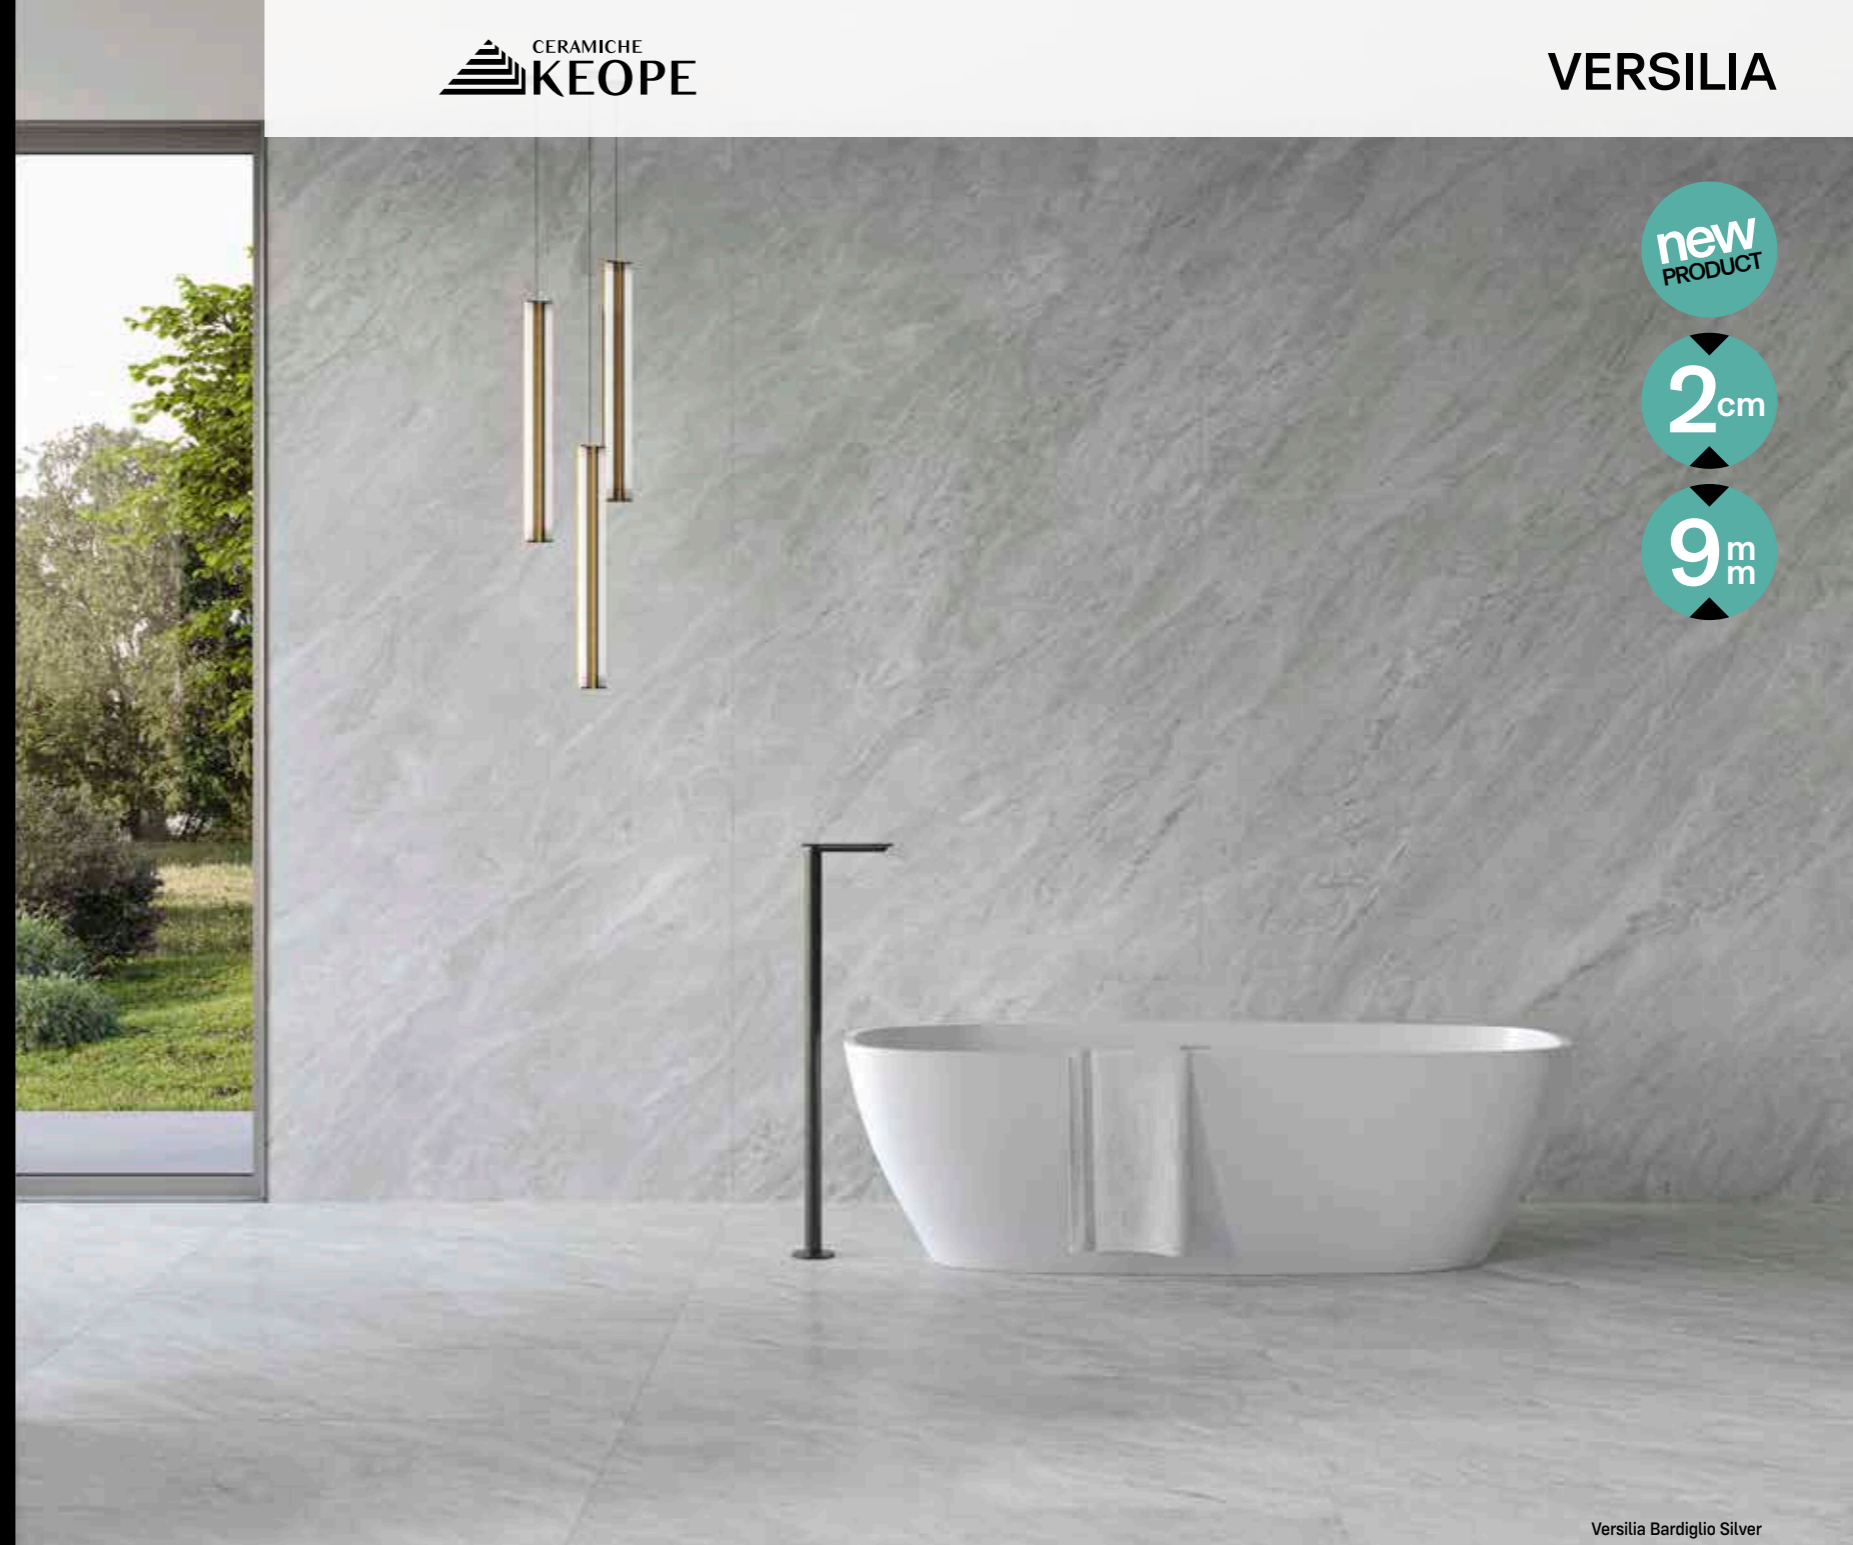

Versilia Bardiglio Silver

Versilia Versilia Assoluto White sada Lastre №4 • A B C D

new
PRODUCT

2cm

9m