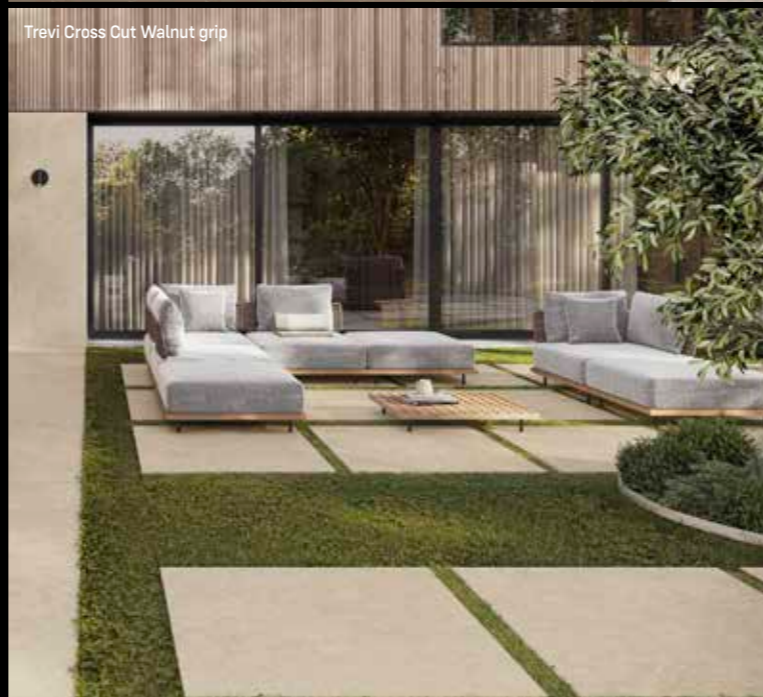

6 mm silky

120×278

9 mm natural

120×120

60×120

60×60

30×60

2 cm grip

120×120

new
PRODUCT

2cm

6mm

9mm

formát	tloušťka	m²/box	m²/paleta	cena bez DPH		obal
				silky	natural	
120×278	6 mm	3,32	59,80	2 990 Kč/m²	•	4 500 Kč
120×120	9 mm	1,44	43,20	•	1 790 Kč/m²	•
60×120	9 mm	1,44	50,40	•	1 390 Kč/m²	•
60×60	9 mm	1,08	43,20	•	1 190 Kč/m²	•
30×60	9 mm	1,08	50,40	•	990 Kč/m²	•
120×120 • 2 cm	20 mm	1,44	28,80	•	2 690 Kč/m²	•

Sat

V2 R10

R11