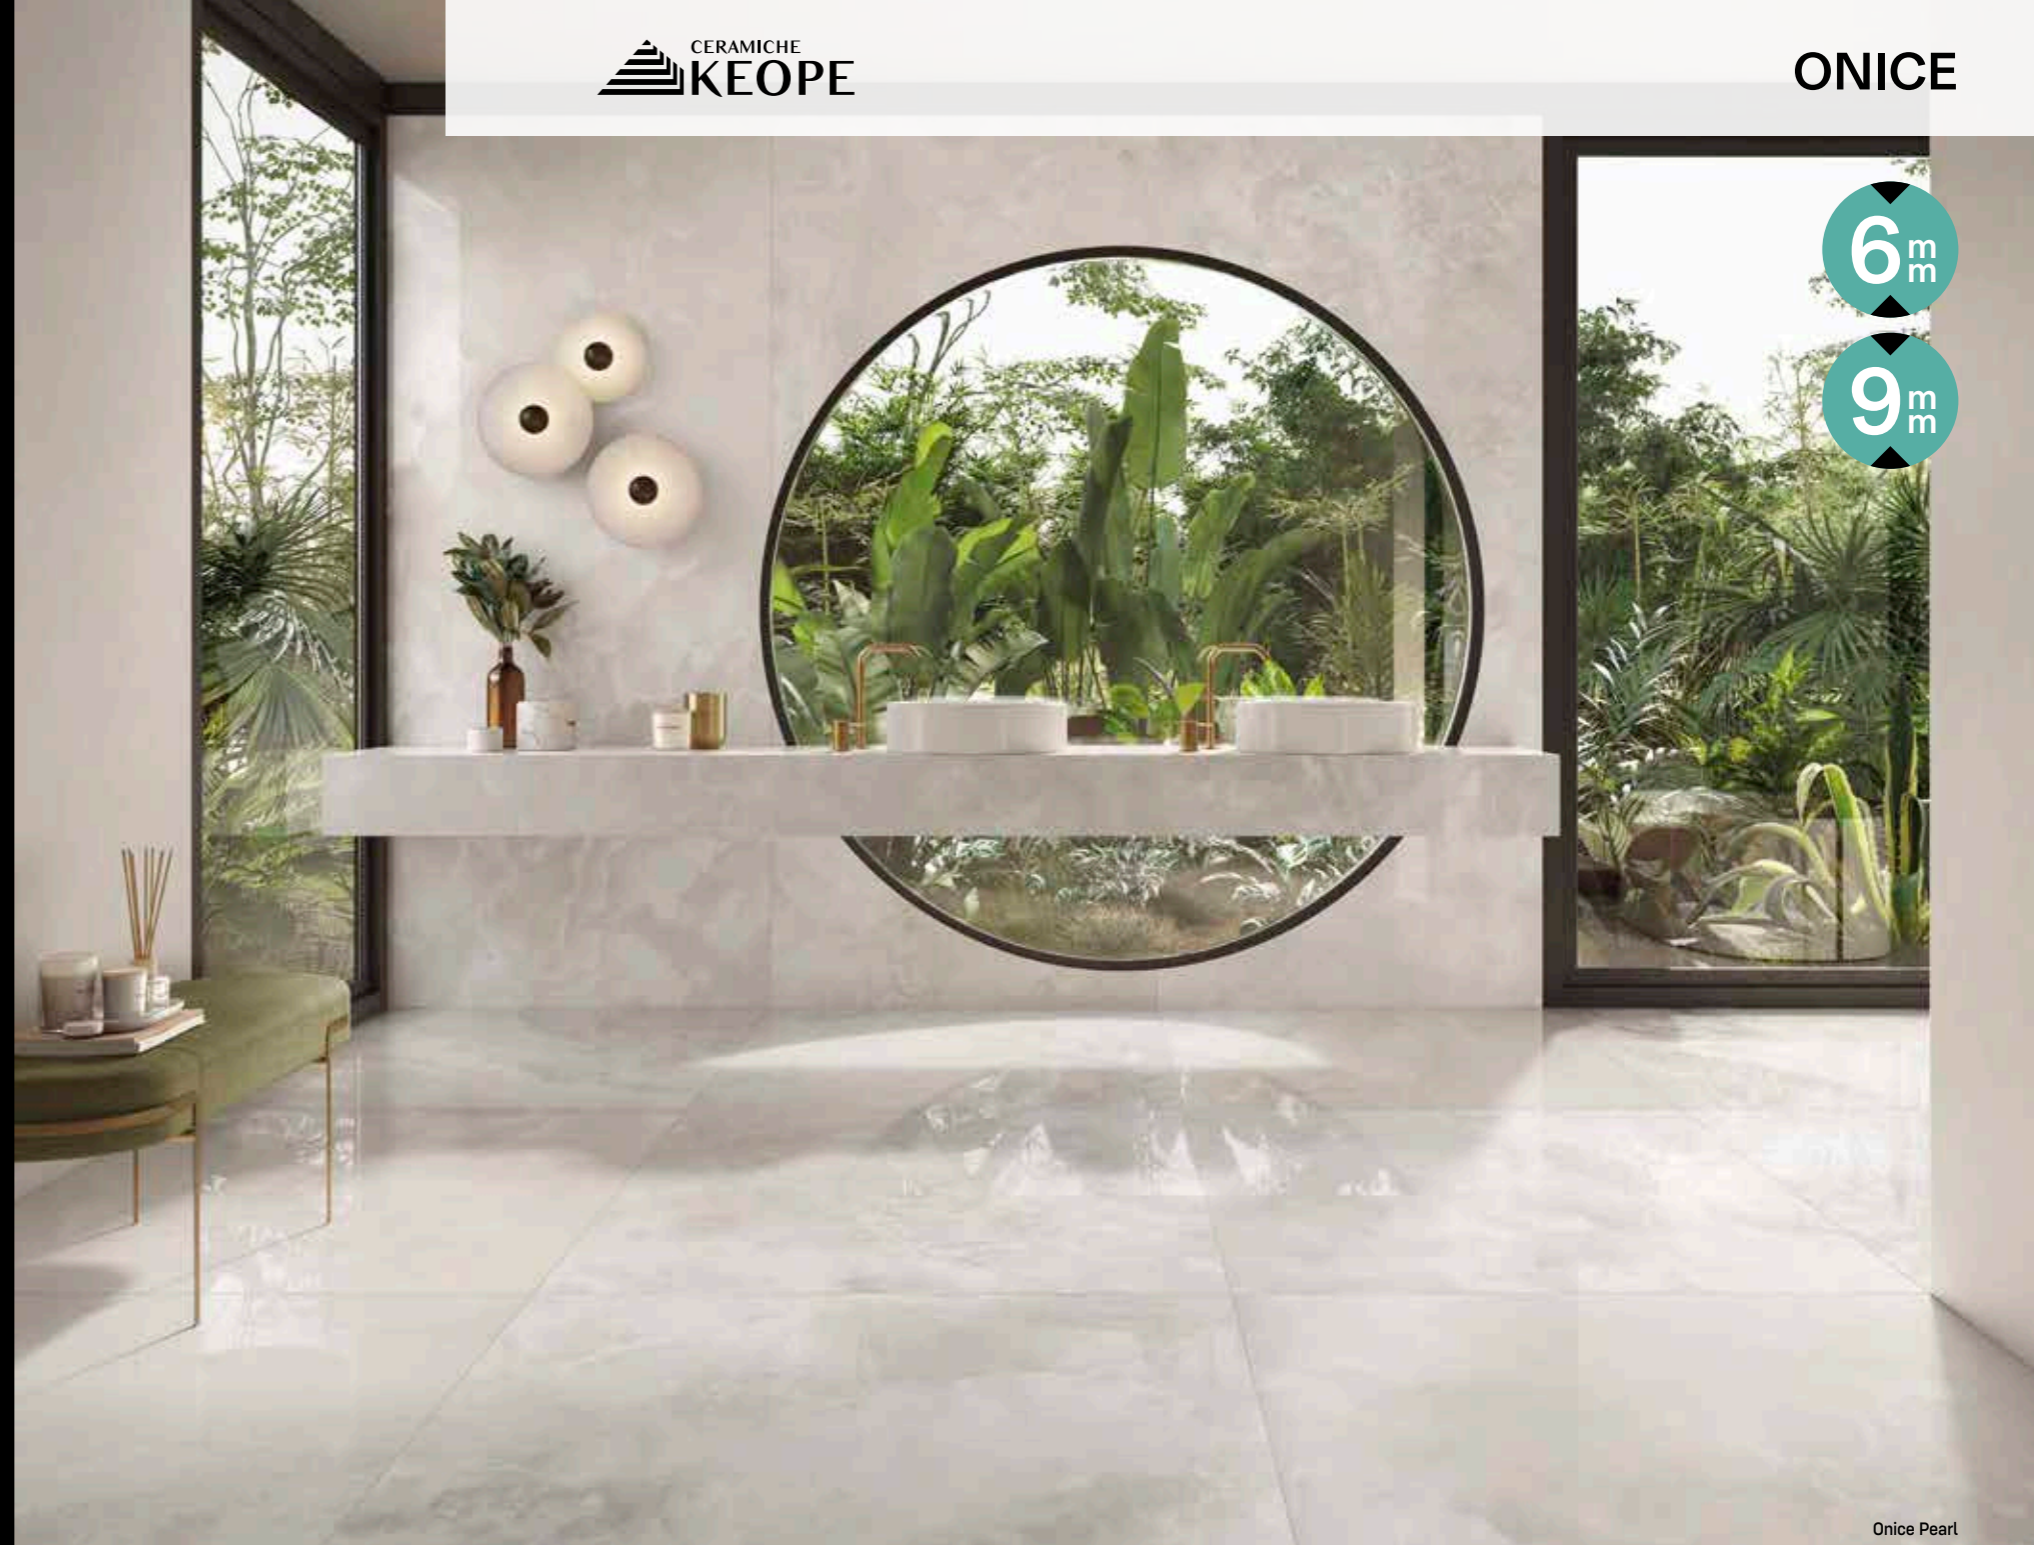

● NEW PRODUCT

Dlažba Onice Pearl lesk • 120×278

ISA2

Dlažba Onice Multicolor Verde lesk • 120×278

ISA1

Dlažba Onice Honey lesk • 120×278

ISA3

6m  
9m