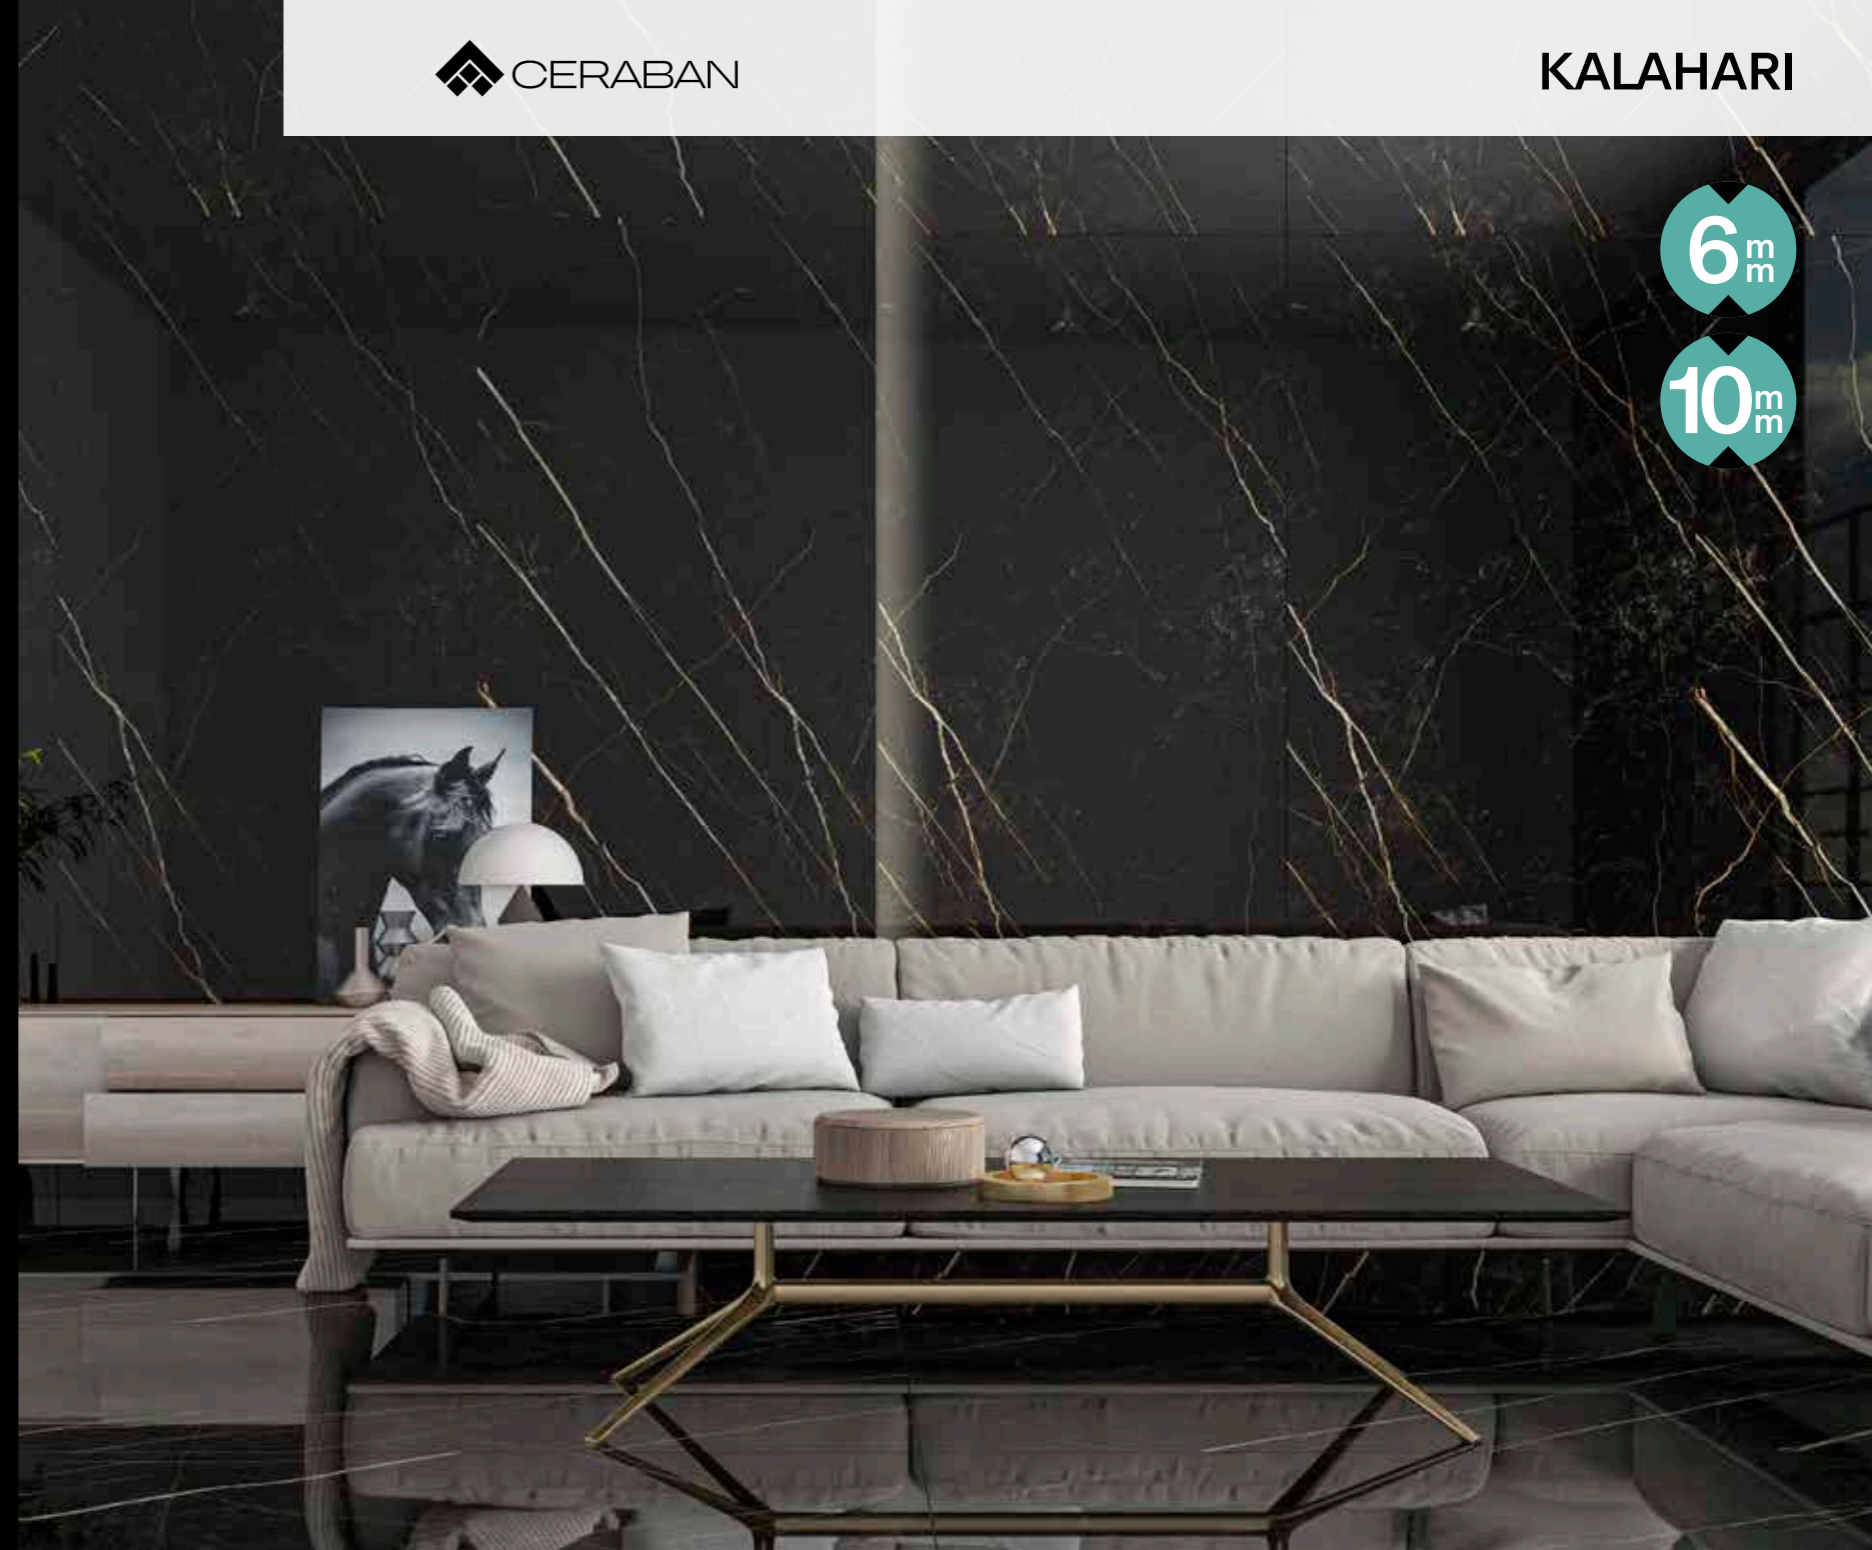

6_m
10_m

formát	tloušťka	m²/box	m²/paleta	cena bez DPH		obal
				matt	lesk	
120×280 *	6 mm	3,36	67,20	2 390 Kč/m²	2 690 Kč/m²	3 700 Kč
120×120	10 mm	1,44	51,84	•	1 490 Kč/m²	•
60×120	10 mm	1,44	46,08	•	1 290 Kč/m²	•