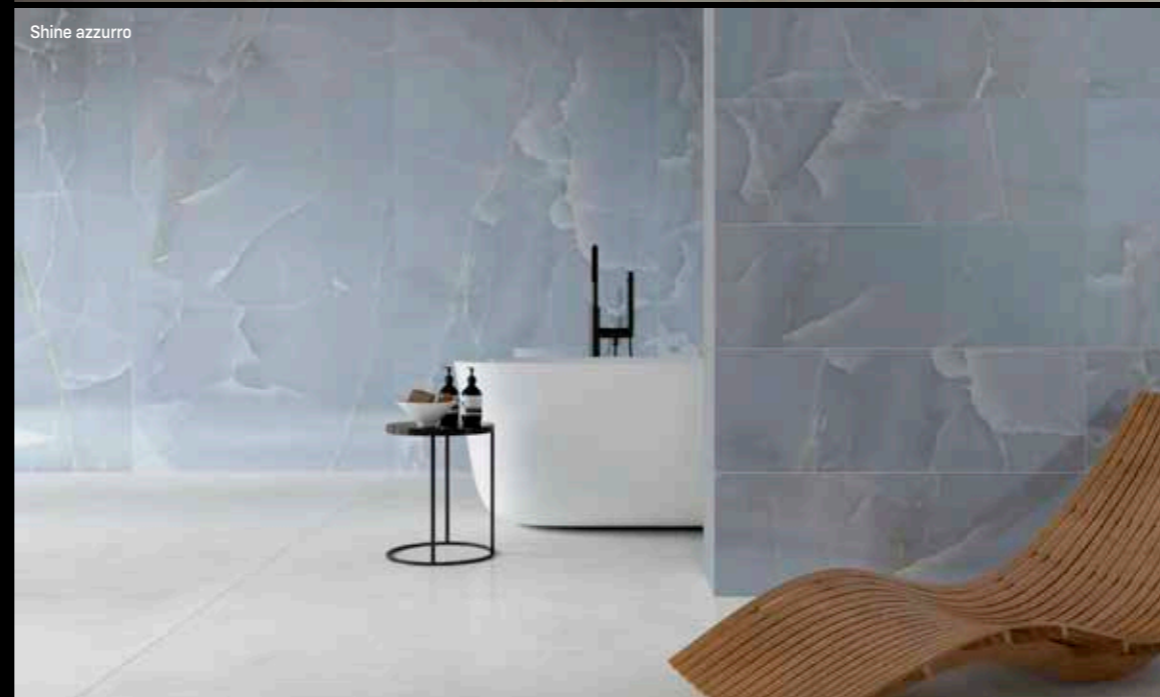

6mm

formát	tloušťka	m²/karton	m²/paleta	cena bez DPH		
				lesk	mat	obal
120×278 *	6 mm	3,33	66,88	3 150 Kč/m²	2 990 Kč/m²	4 500 Kč
90×90	6 mm	2,43	63,18	1 790 Kč/m²	1 390 Kč/m²	•
30×90	6 mm	1,62	48,60	1 690 Kč/m²	1 490 Kč/m²	•

* dostupné pouze v barvách bianco a perla