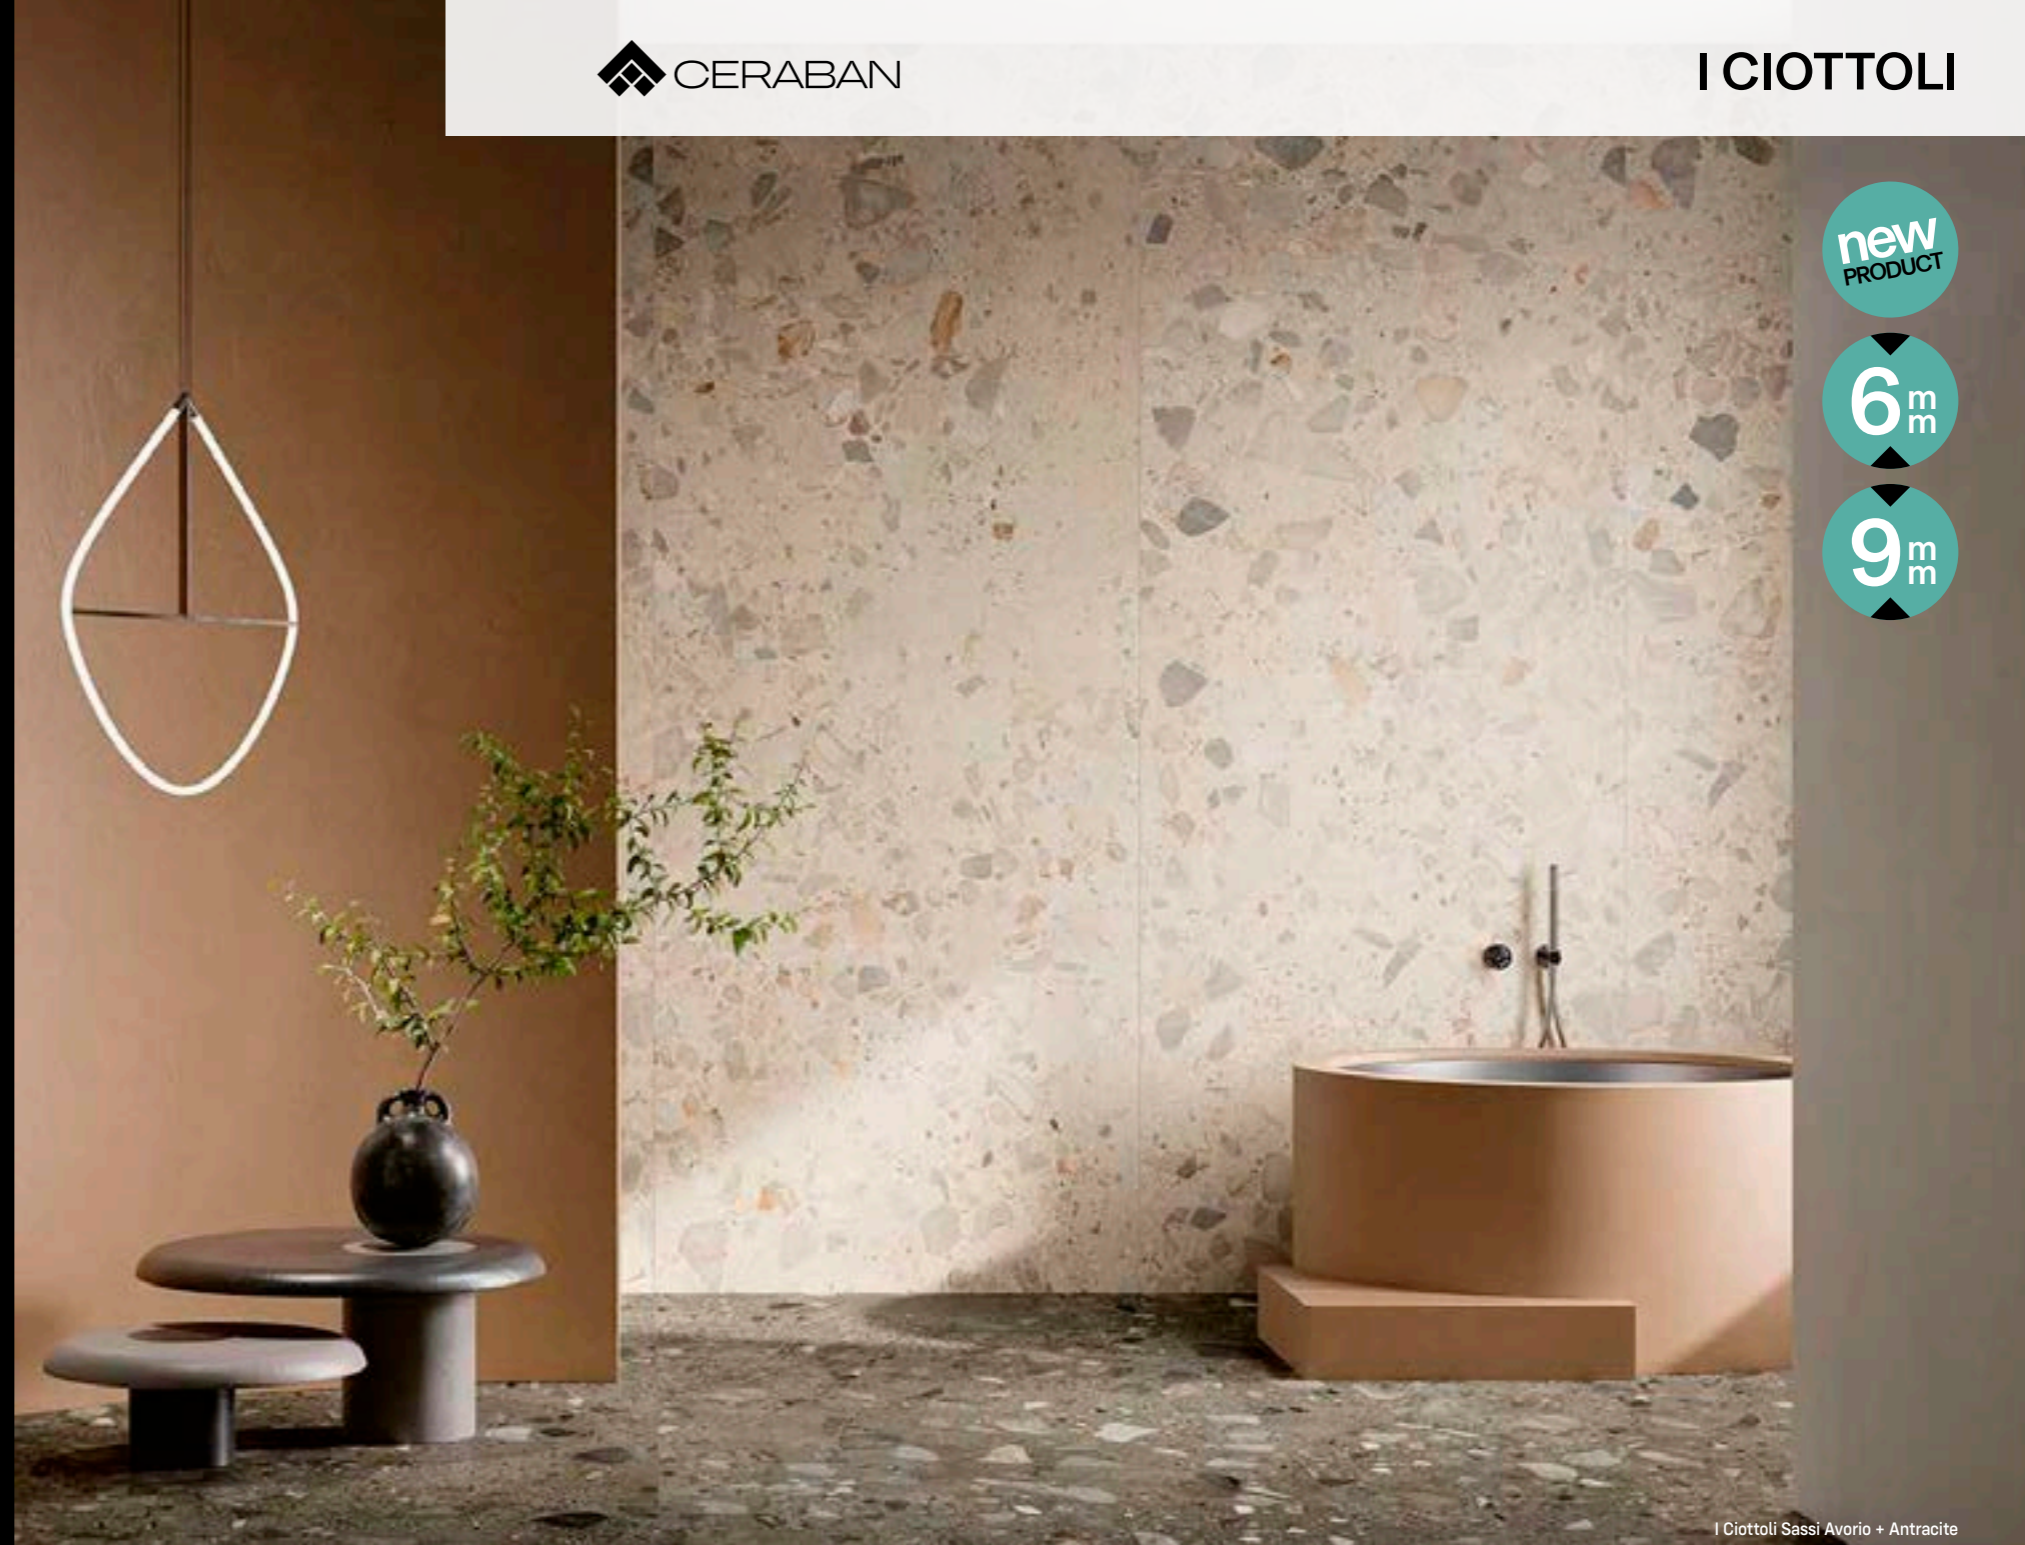

Dlažba I Ciottoli Sassi Avorio • 120×280

ICIO1228SAV

Dlažba I Ciottoli Sassi Beige • 120×280

ICIO1228SABE

Dlažba I Ciottoli Sassi Antracite • 120×280

ICIO1228SAAN

I Ciottoli Sassi Avorio

I Ciottoli Sassi Avorio + Antracite