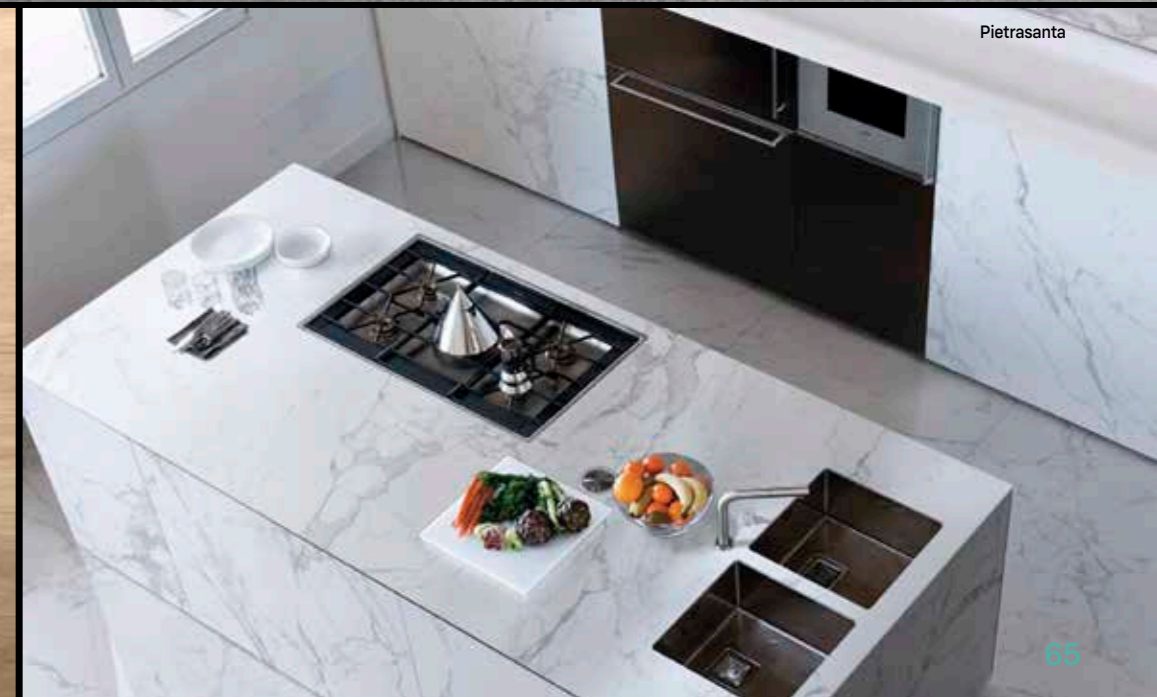

Royal Dark

Royal Beige

Royal White

formát	tloušťka	m <sup>2</sup> /karton	m <sup>2</sup> /paleta	cena bez DPH		
				lesk	mat + smooth	obal
120×278	6 mm	3,34	66,80	3 890 Kč/m <sup>2</sup>	2 990 Kč/m <sup>2</sup>	4 500 Kč
120×120	6 mm	2,88	69,12	1 890 Kč/m <sup>2</sup>	1 590 Kč/m <sup>2</sup>	.
60×120	6 mm	2,16	77,76	1 990 Kč/m <sup>2</sup>	1 590 Kč/m <sup>2</sup>	.