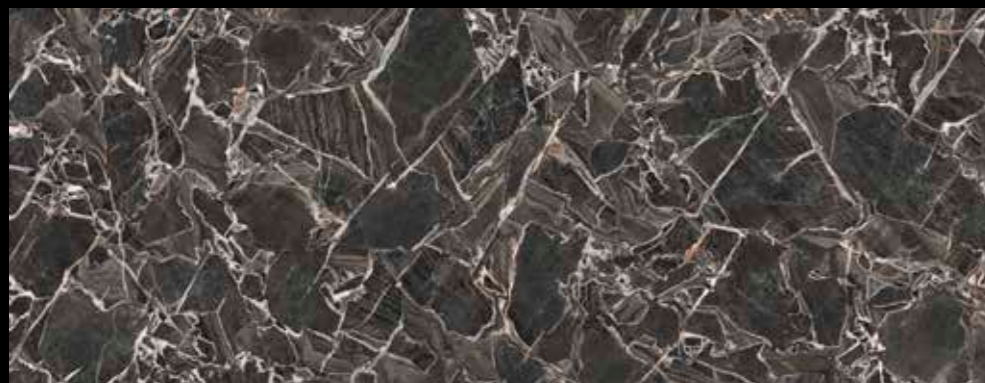

Onyx Gold

Dlažba Luci D'Oro Cenere lucidato • 120×280

146026

Dlažba Luci D'Oro Dorato lucidato • 120×280

146027

Dlažba Luci D'Oro Ghiaccio lucidato • 120×280

146025

Dlažba Luci D'Oro Ossidiana lucidato • 120×280