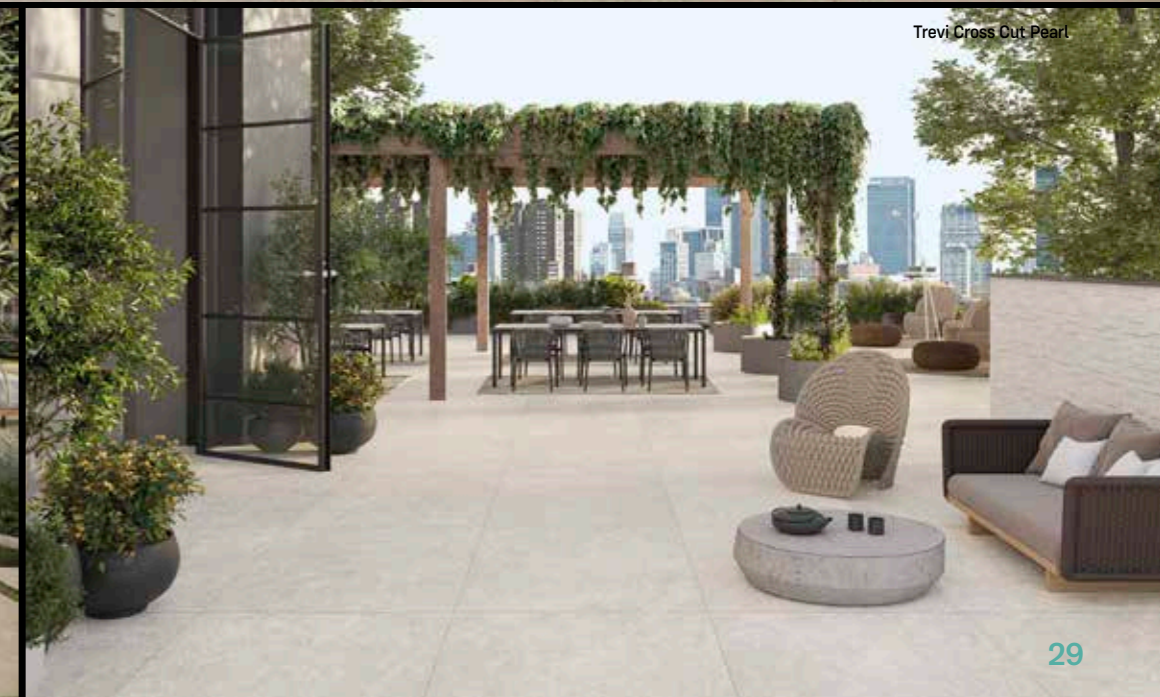

Trevi Cross Cut Ivory

formát	tloušťka	m²/box	m²/paleta	cena bez DPH		obal
				silky	natural	
120×278	6 mm	3,32	59,80	2 990 Kč/m²	•	4 500 Kč
120×120	9 mm	1,44	43,20	•	1 790 Kč/m²	•
60×120	9 mm	1,44	50,40	•	1 390 Kč/m²	•
60×60	9 mm	1,08	43,20	•	1 190 Kč/m²	•
30×60	9 mm	1,08	50,40	•	990 Kč/m²	•
120×120 • 2 cm	20 mm	1,44	28,80	•	2 690 Kč/m²	•

Sat

V2 R10

R11