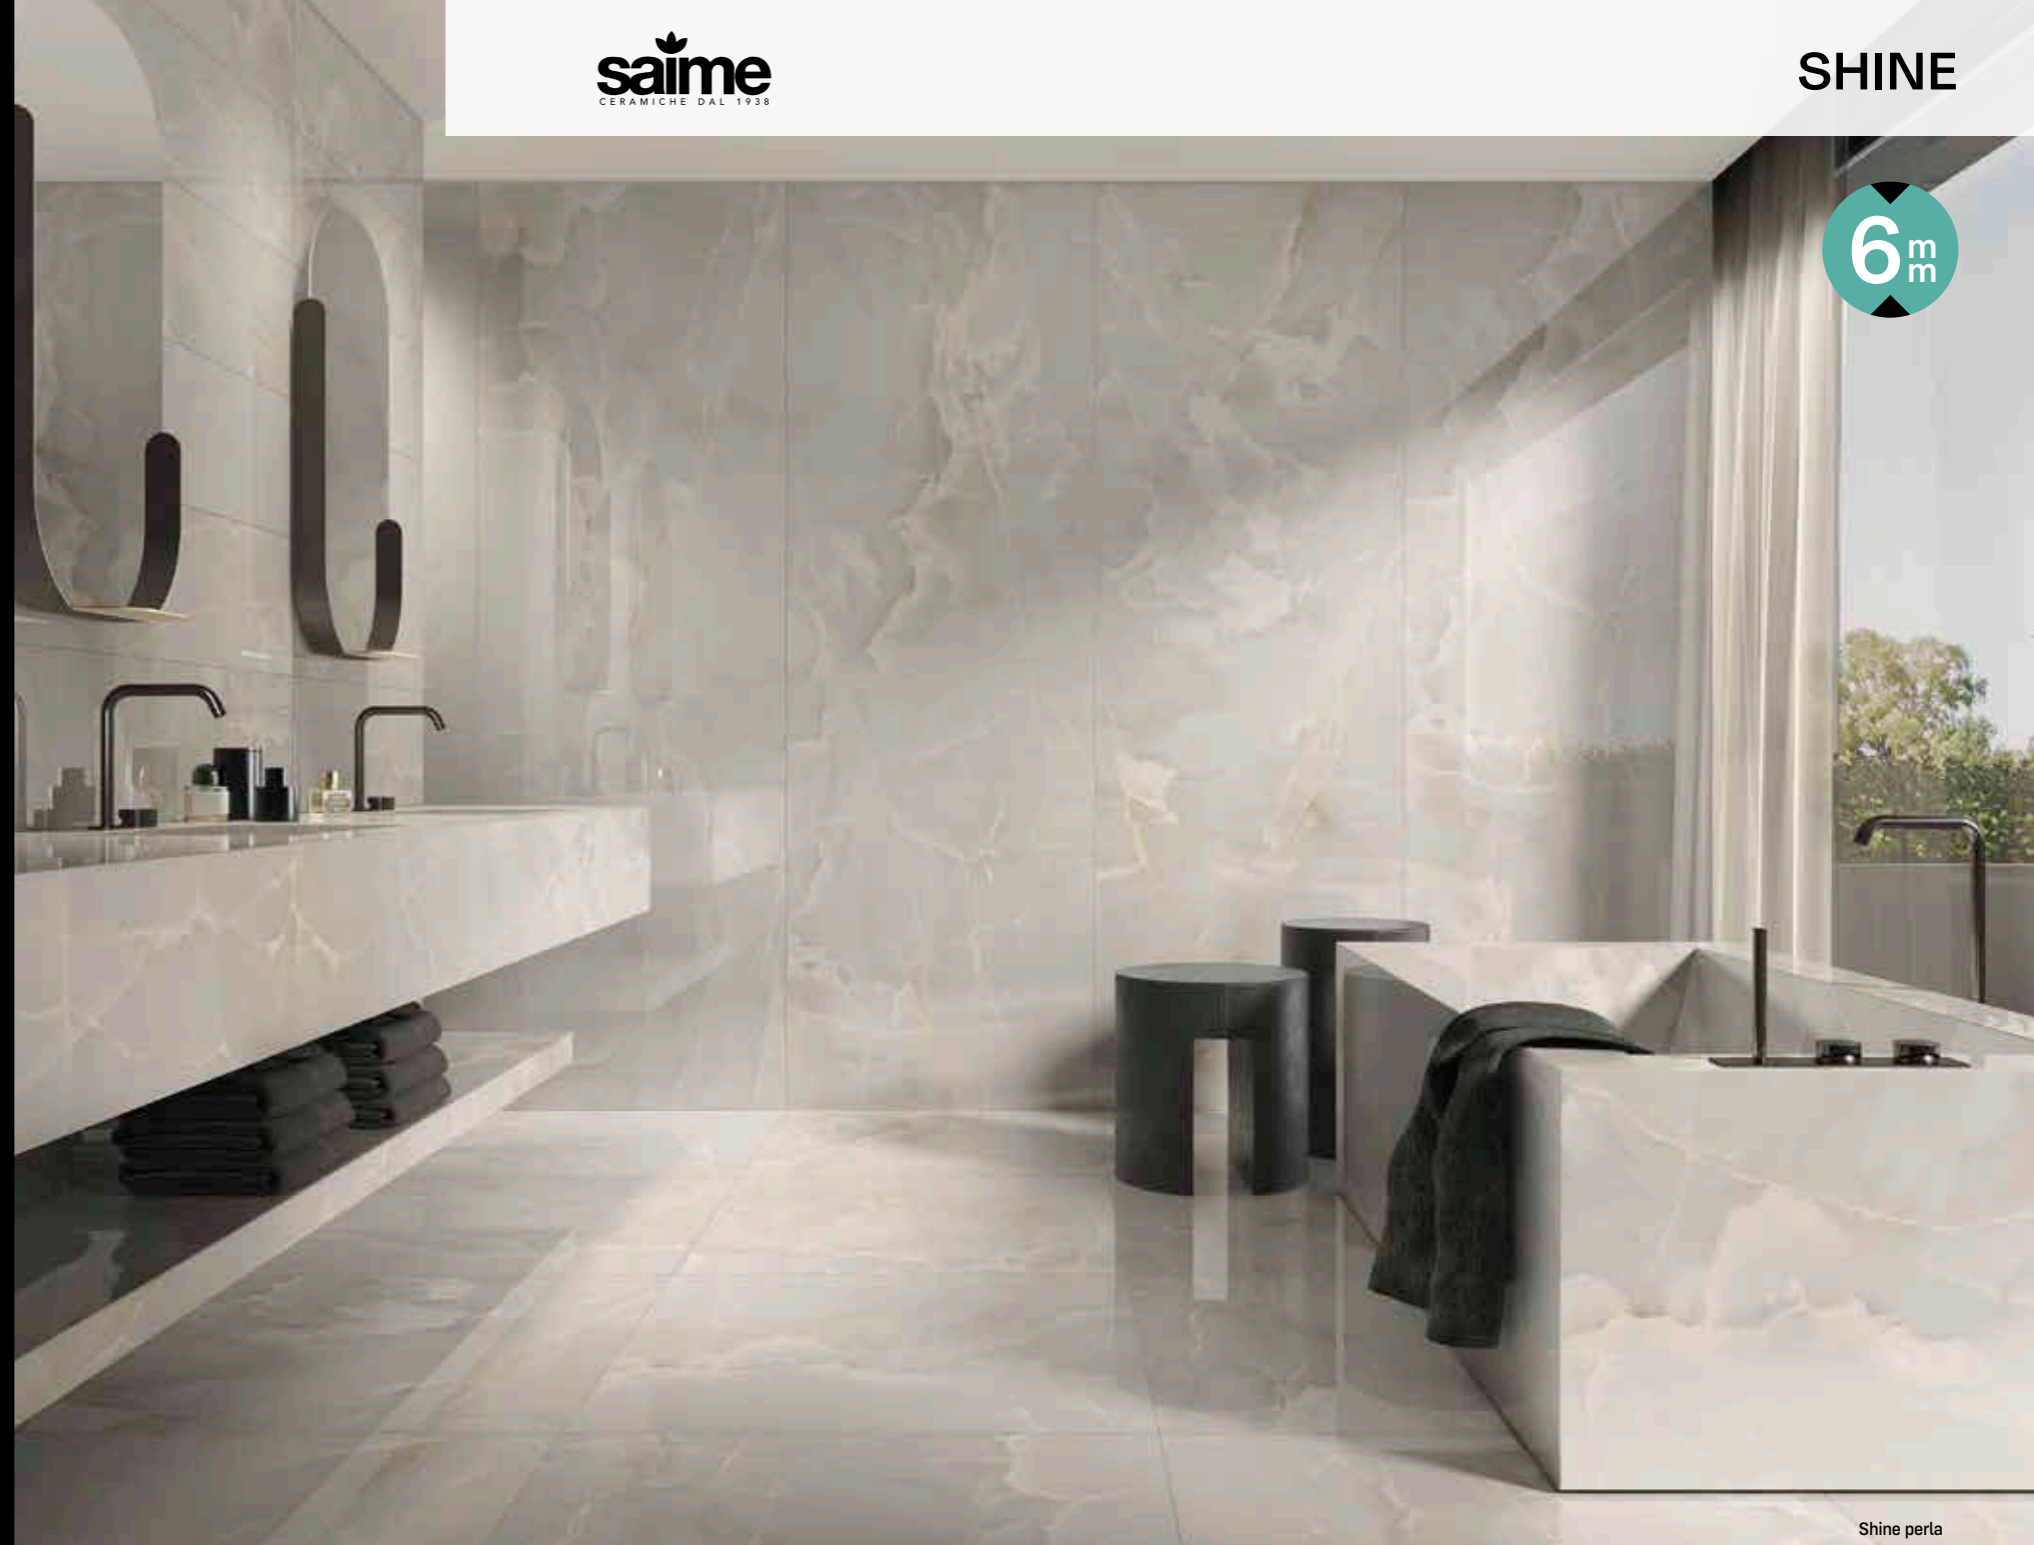

\* dostupné pouze v barvách bianco a perla

Shine perla

Shine azzurro

Shine perla

Dlažba Royal Beige • 120×278

lesk T600208 • mat T600186 • smooth T600209

Dlažba Royal Dark • 120×278

lesk T600210 • mat T600187 • smooth T600211