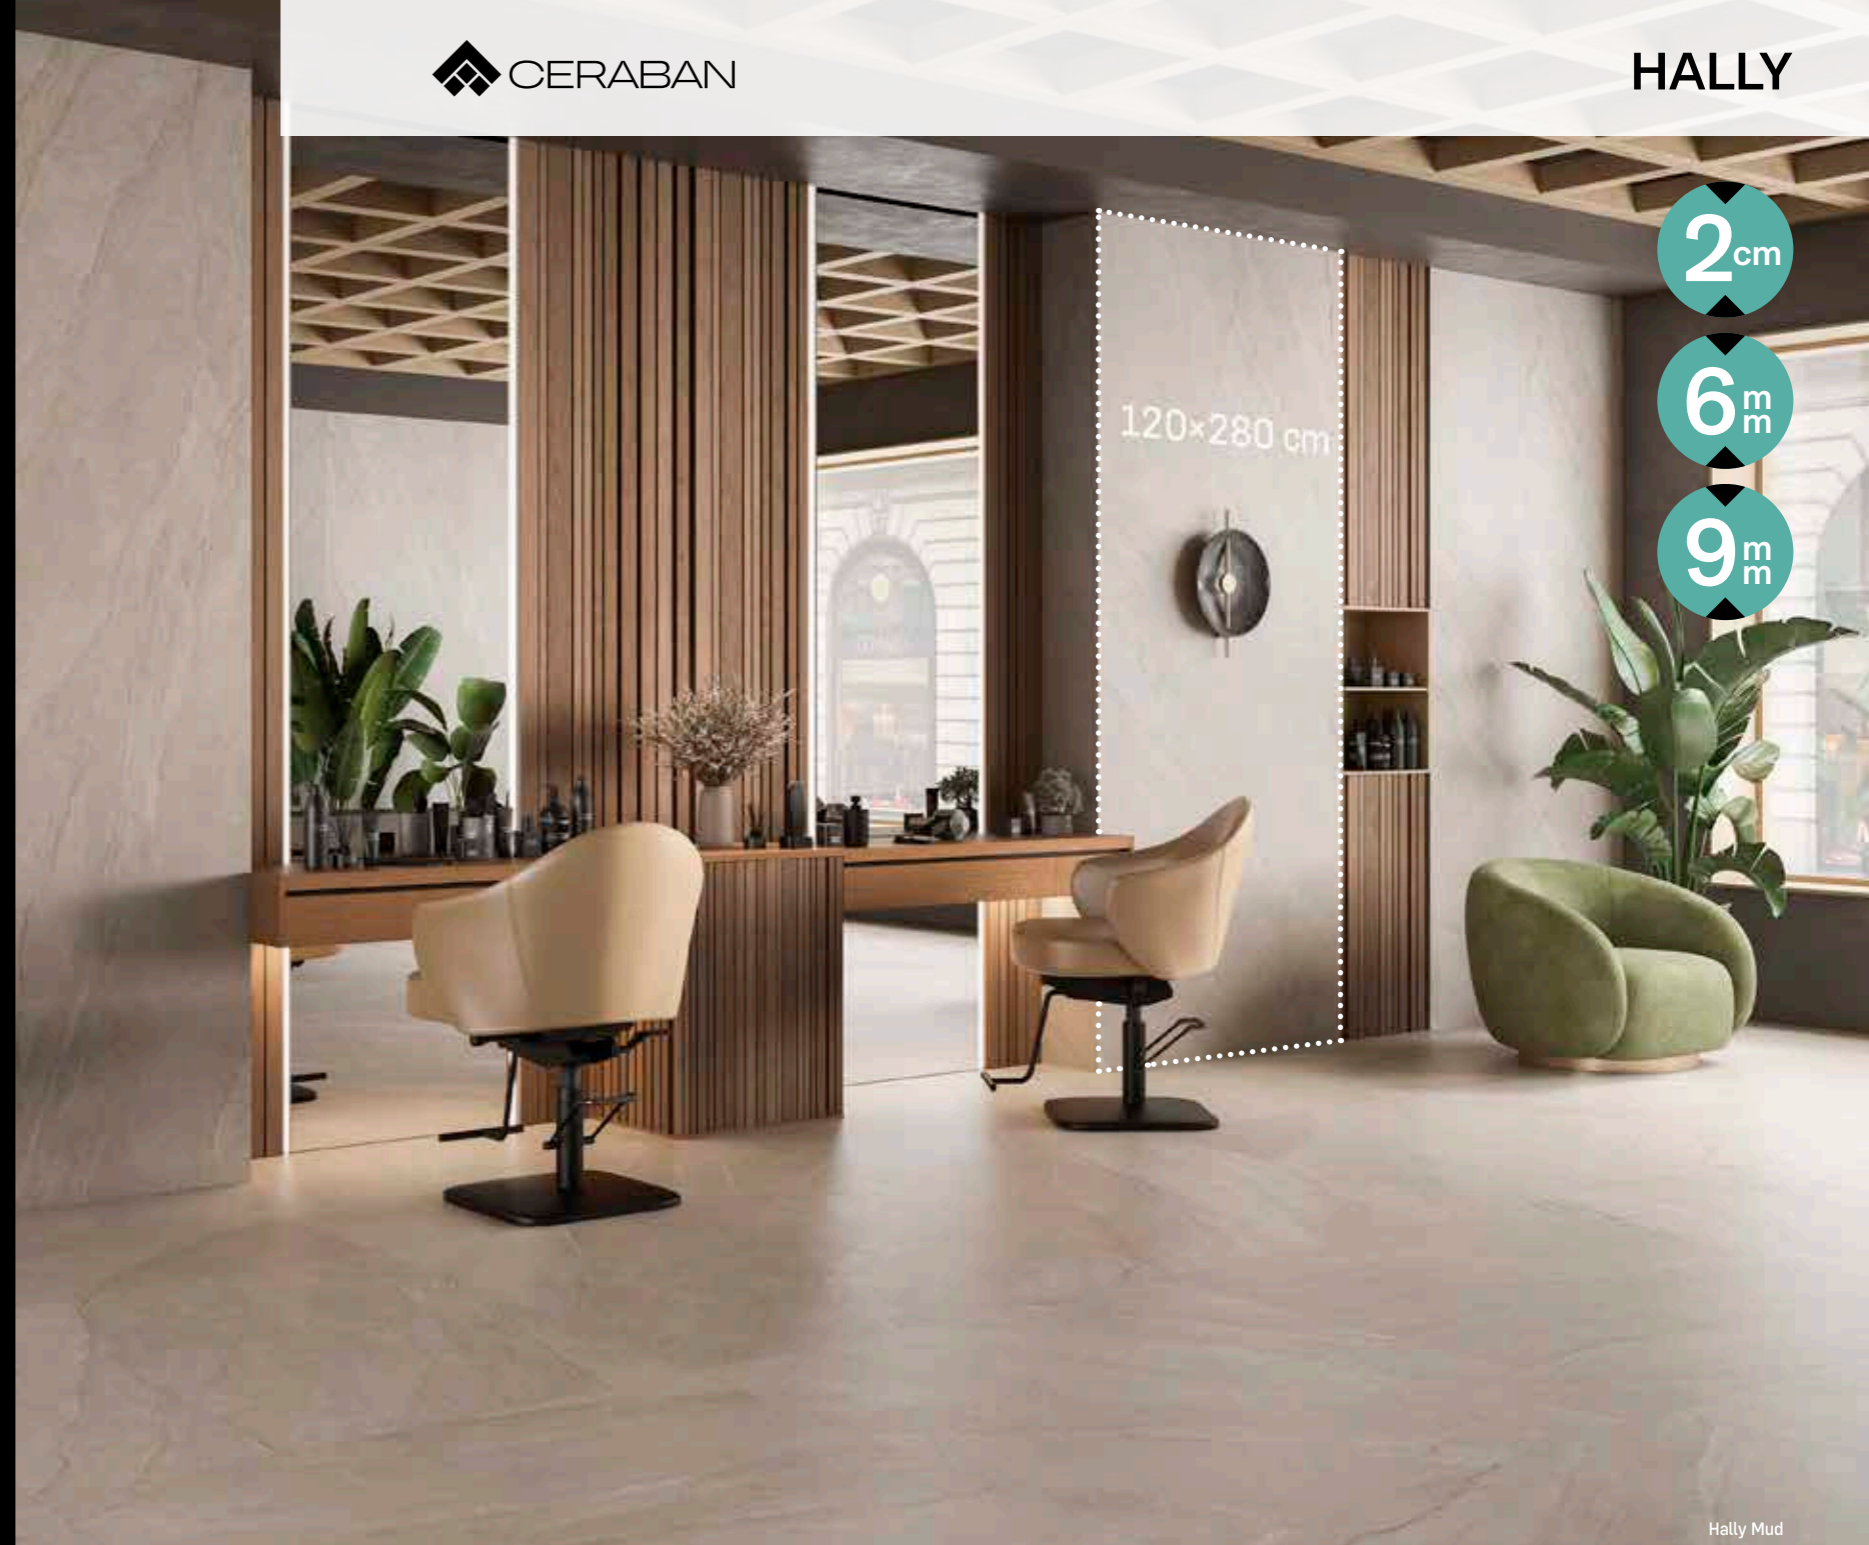

11 mm matt/lappato

2 cm grip

Hally Light Hally Argent Hally Mud Hally Taupe Hally Silver

formát	tloušťka	m <sup>2</sup> /box	m <sup>2</sup> /paleta	cena bez DPH		obal
				matt	lappato	
120×280	6 mm	3,36	67,20	2 390 Kč/m <sup>2</sup>	•	3 700 Kč
120×120	11 mm	1,44	51,84	1 290 Kč/m <sup>2</sup>	1 390 Kč/m <sup>2</sup>	
60×120	11 mm	1,44	46,08	990 Kč/m <sup>2</sup>	1 090 Kč/m <sup>2</sup>	
90×90	11 mm	1,62	43,74	990 Kč/m <sup>2</sup>	1 090 Kč/m <sup>2</sup>	
60×60	11 mm	1,44	43,20	890 Kč/m <sup>2</sup>	990 Kč/m <sup>2</sup>	
30×60	10 mm	1,08	51,84	890 Kč/m <sup>2</sup>	990 Kč/m <sup>2</sup>	
60×120 • 2 cm	20 mm	0,72	23,04	1 690 Kč/m <sup>2</sup>	•	
60×90 • 2 cm	20 mm	0,54	21,60	1 290 Kč/m <sup>2</sup>	•	
60×60 • 2 cm	20 mm	0,73	21,90	1 390 Kč/m <sup>2</sup>	•	