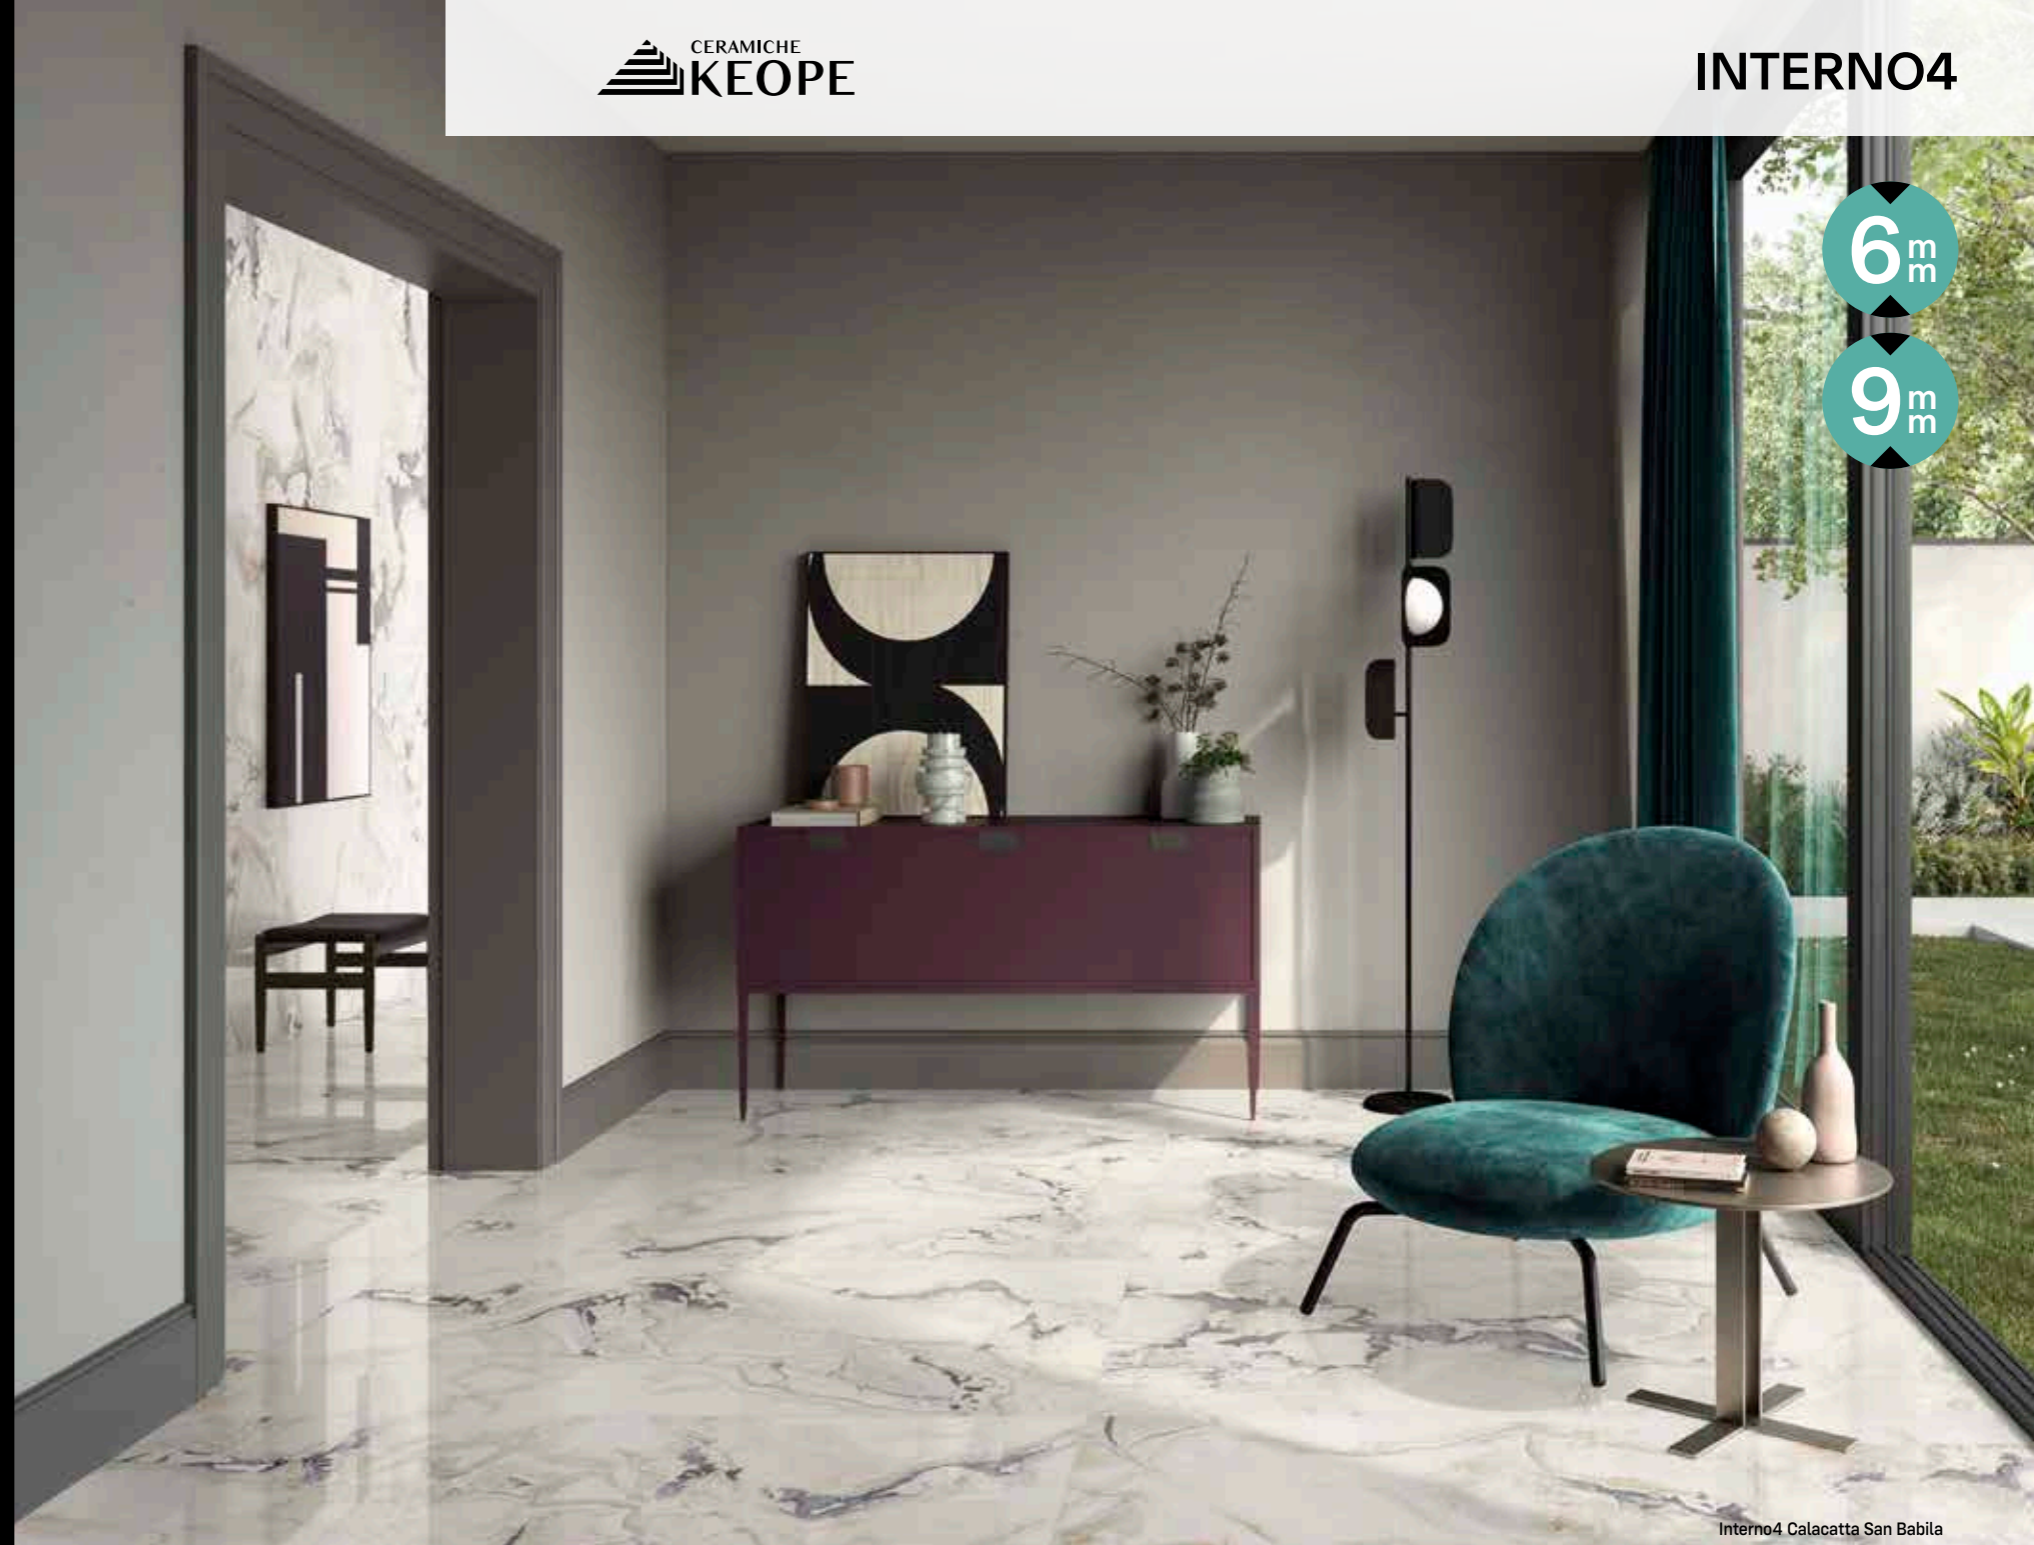

Interno4 Carnico Brera

Interno4 Breccia Tortona

6m

9m