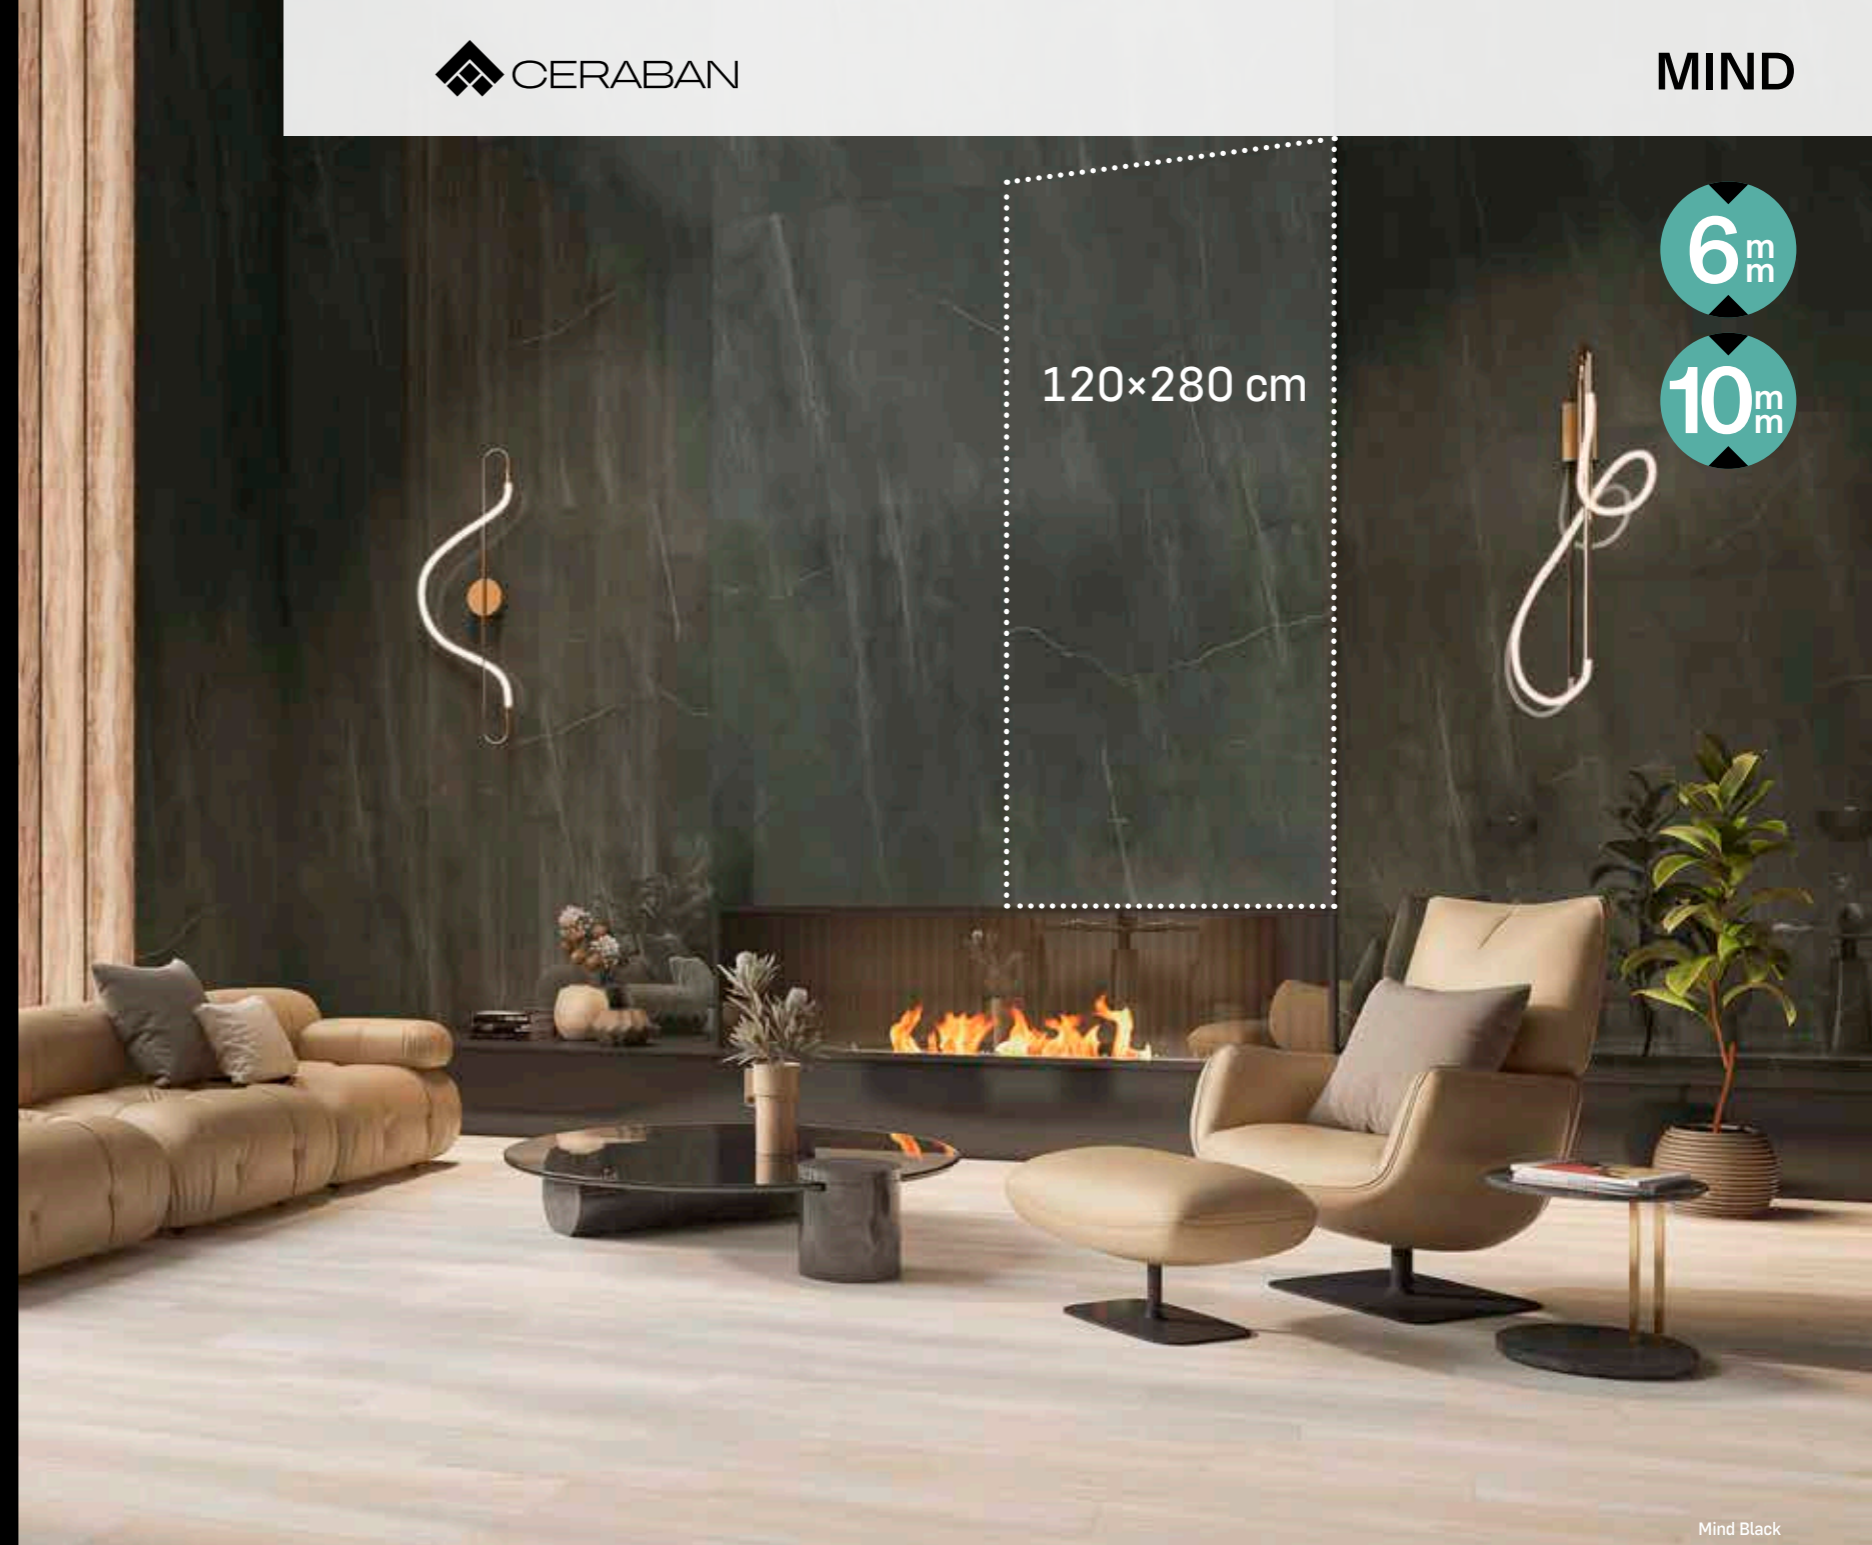

60×60

30×60

Mind Black

lesk MIN1228BLL • matt MIN1228BLM

Mind Pearl

lesk MIN1212PEL

Mind Black

Mind Black