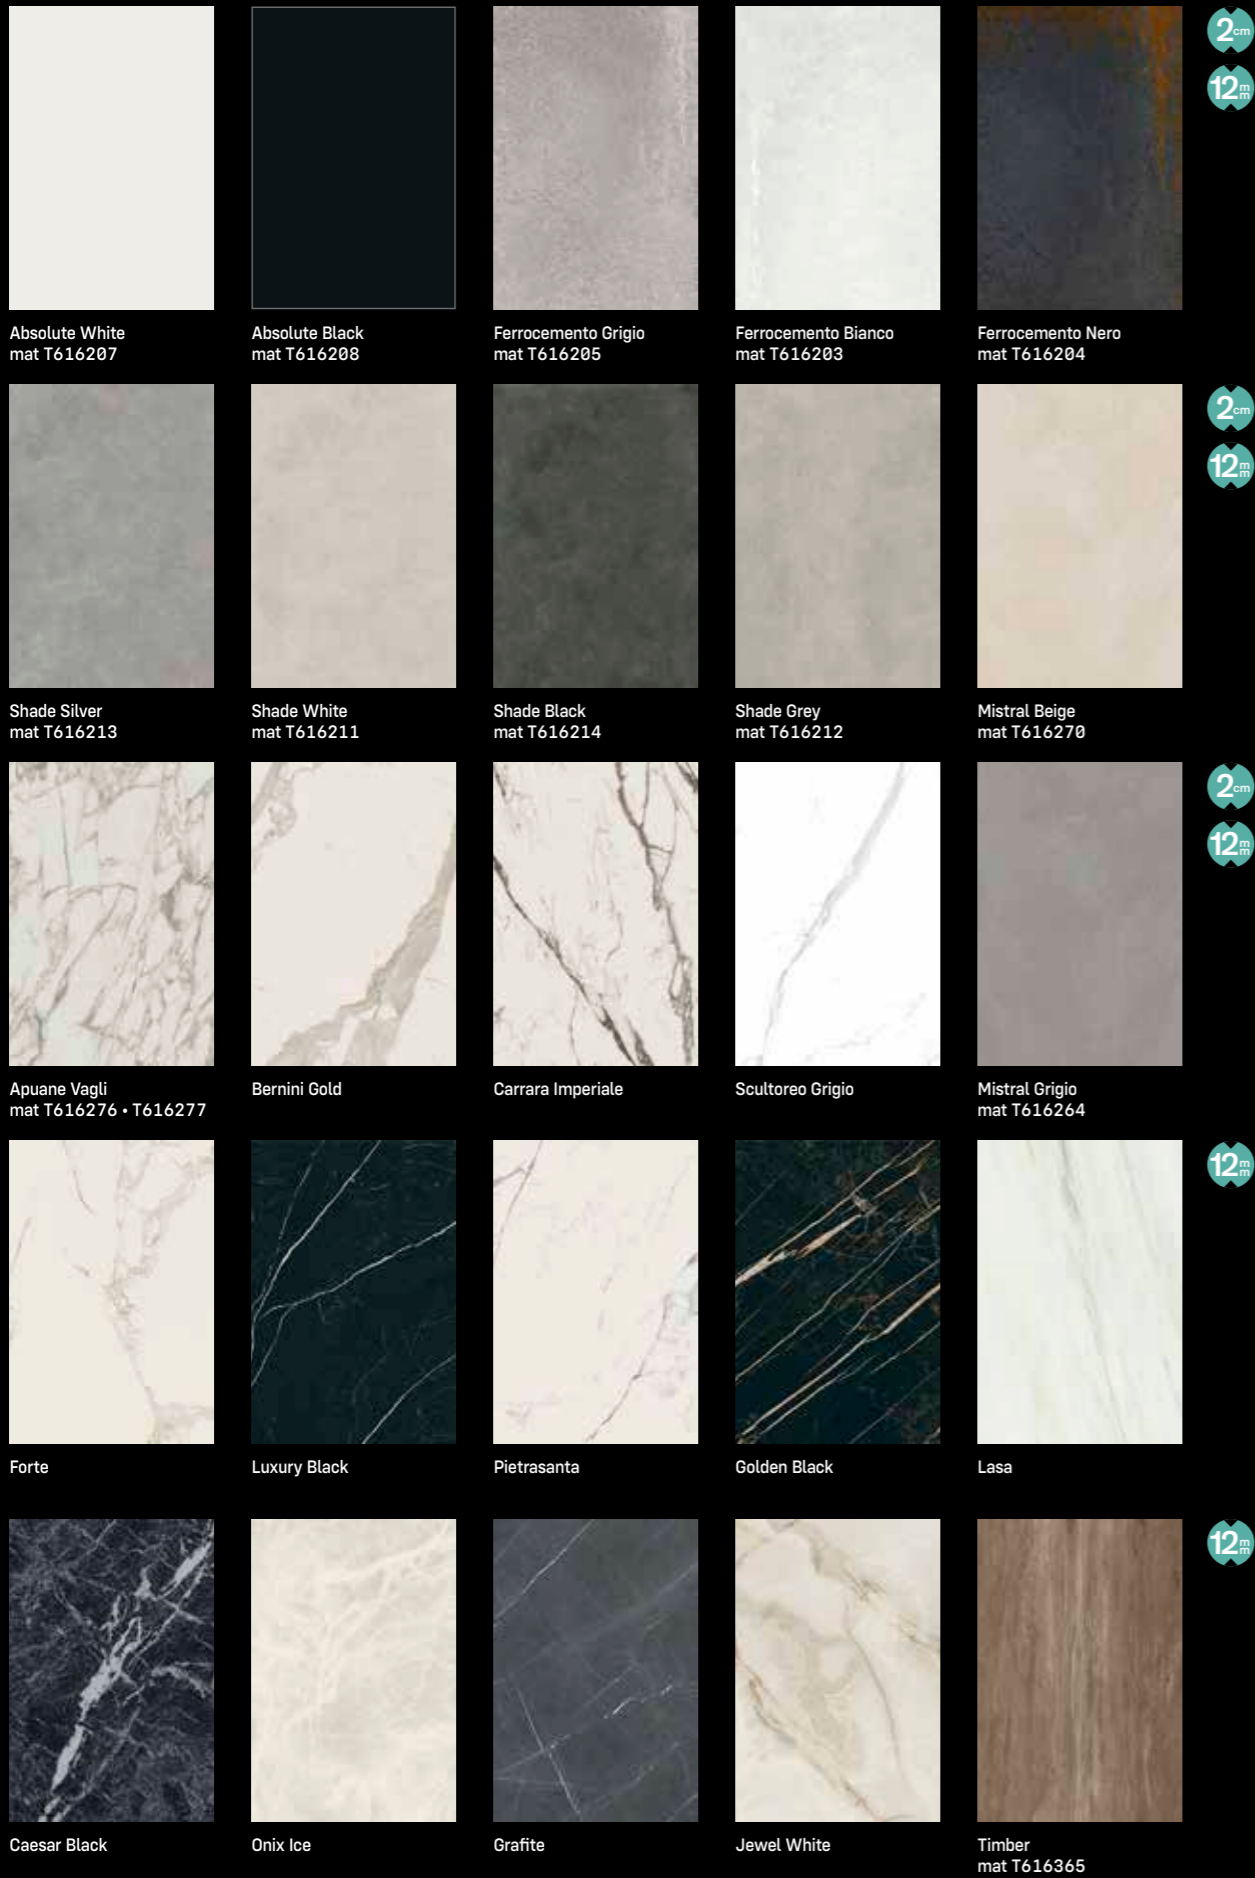

formát	tloušťka	m²/karton	m²/paleta	cena bez DPH		obal
				mat	lesk	
160×320	12 mm	5,12	46,08	4 290 Kč/m²	4 690 Kč/m²	4 500 Kč
160×320	20 mm	5,12	61,44	7 500 Kč/m²	7 800 Kč/m²	4 500 Kč