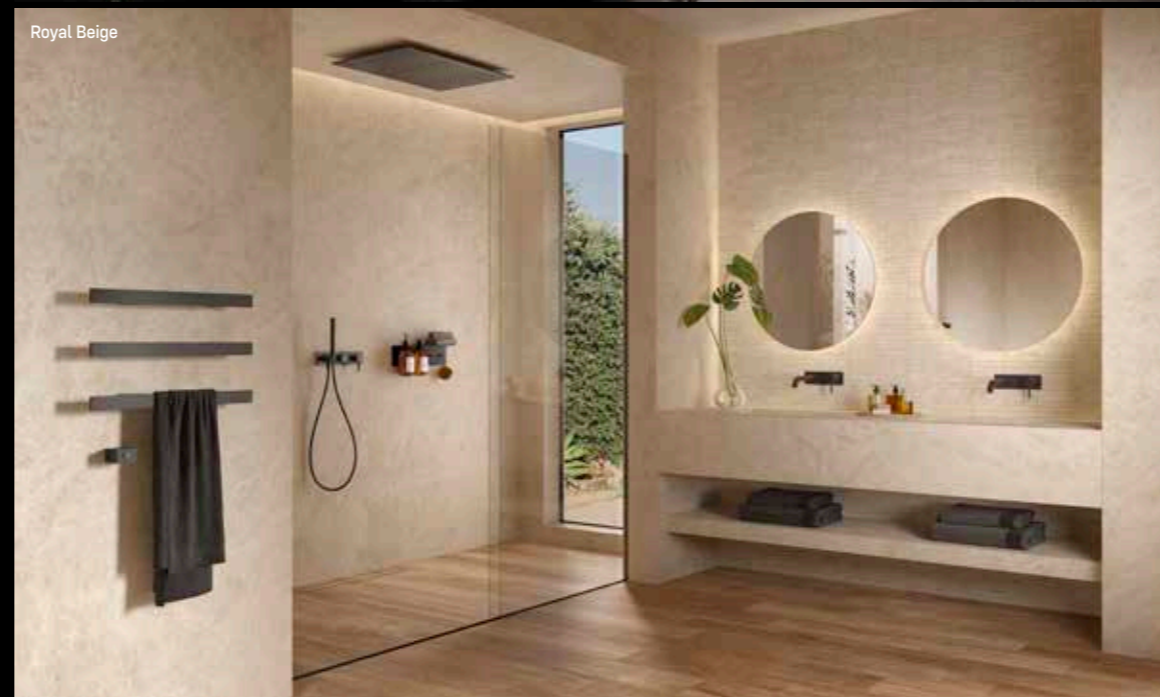

lesk T600208 • mat T600186 • smooth T600209

lesk T600210 • mat T600187 • smooth T600211

lesk T600212 • mat T600188 • smooth T600213

lesk T600219 • mat T600191 • smooth T600220

lesk T600217 • mat T600190 • smooth T600218

formát	tloušťka	m²/karton	m²/paleta	cena bez DPH		
				lesk	mat + smooth	obal
120×278	6 mm	3,34	66,80	3 890 Kč/m²	2 990 Kč/m²	4 500 Kč
120×120	6 mm	2,88	69,12	1 890 Kč/m²	1 590 Kč/m²	.
60×120	6 mm	2,16	77,76	1 990 Kč/m²	1 590 Kč/m²	.