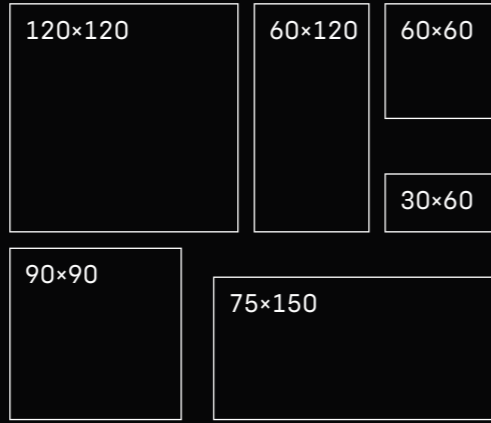

11 mm matt/lappato