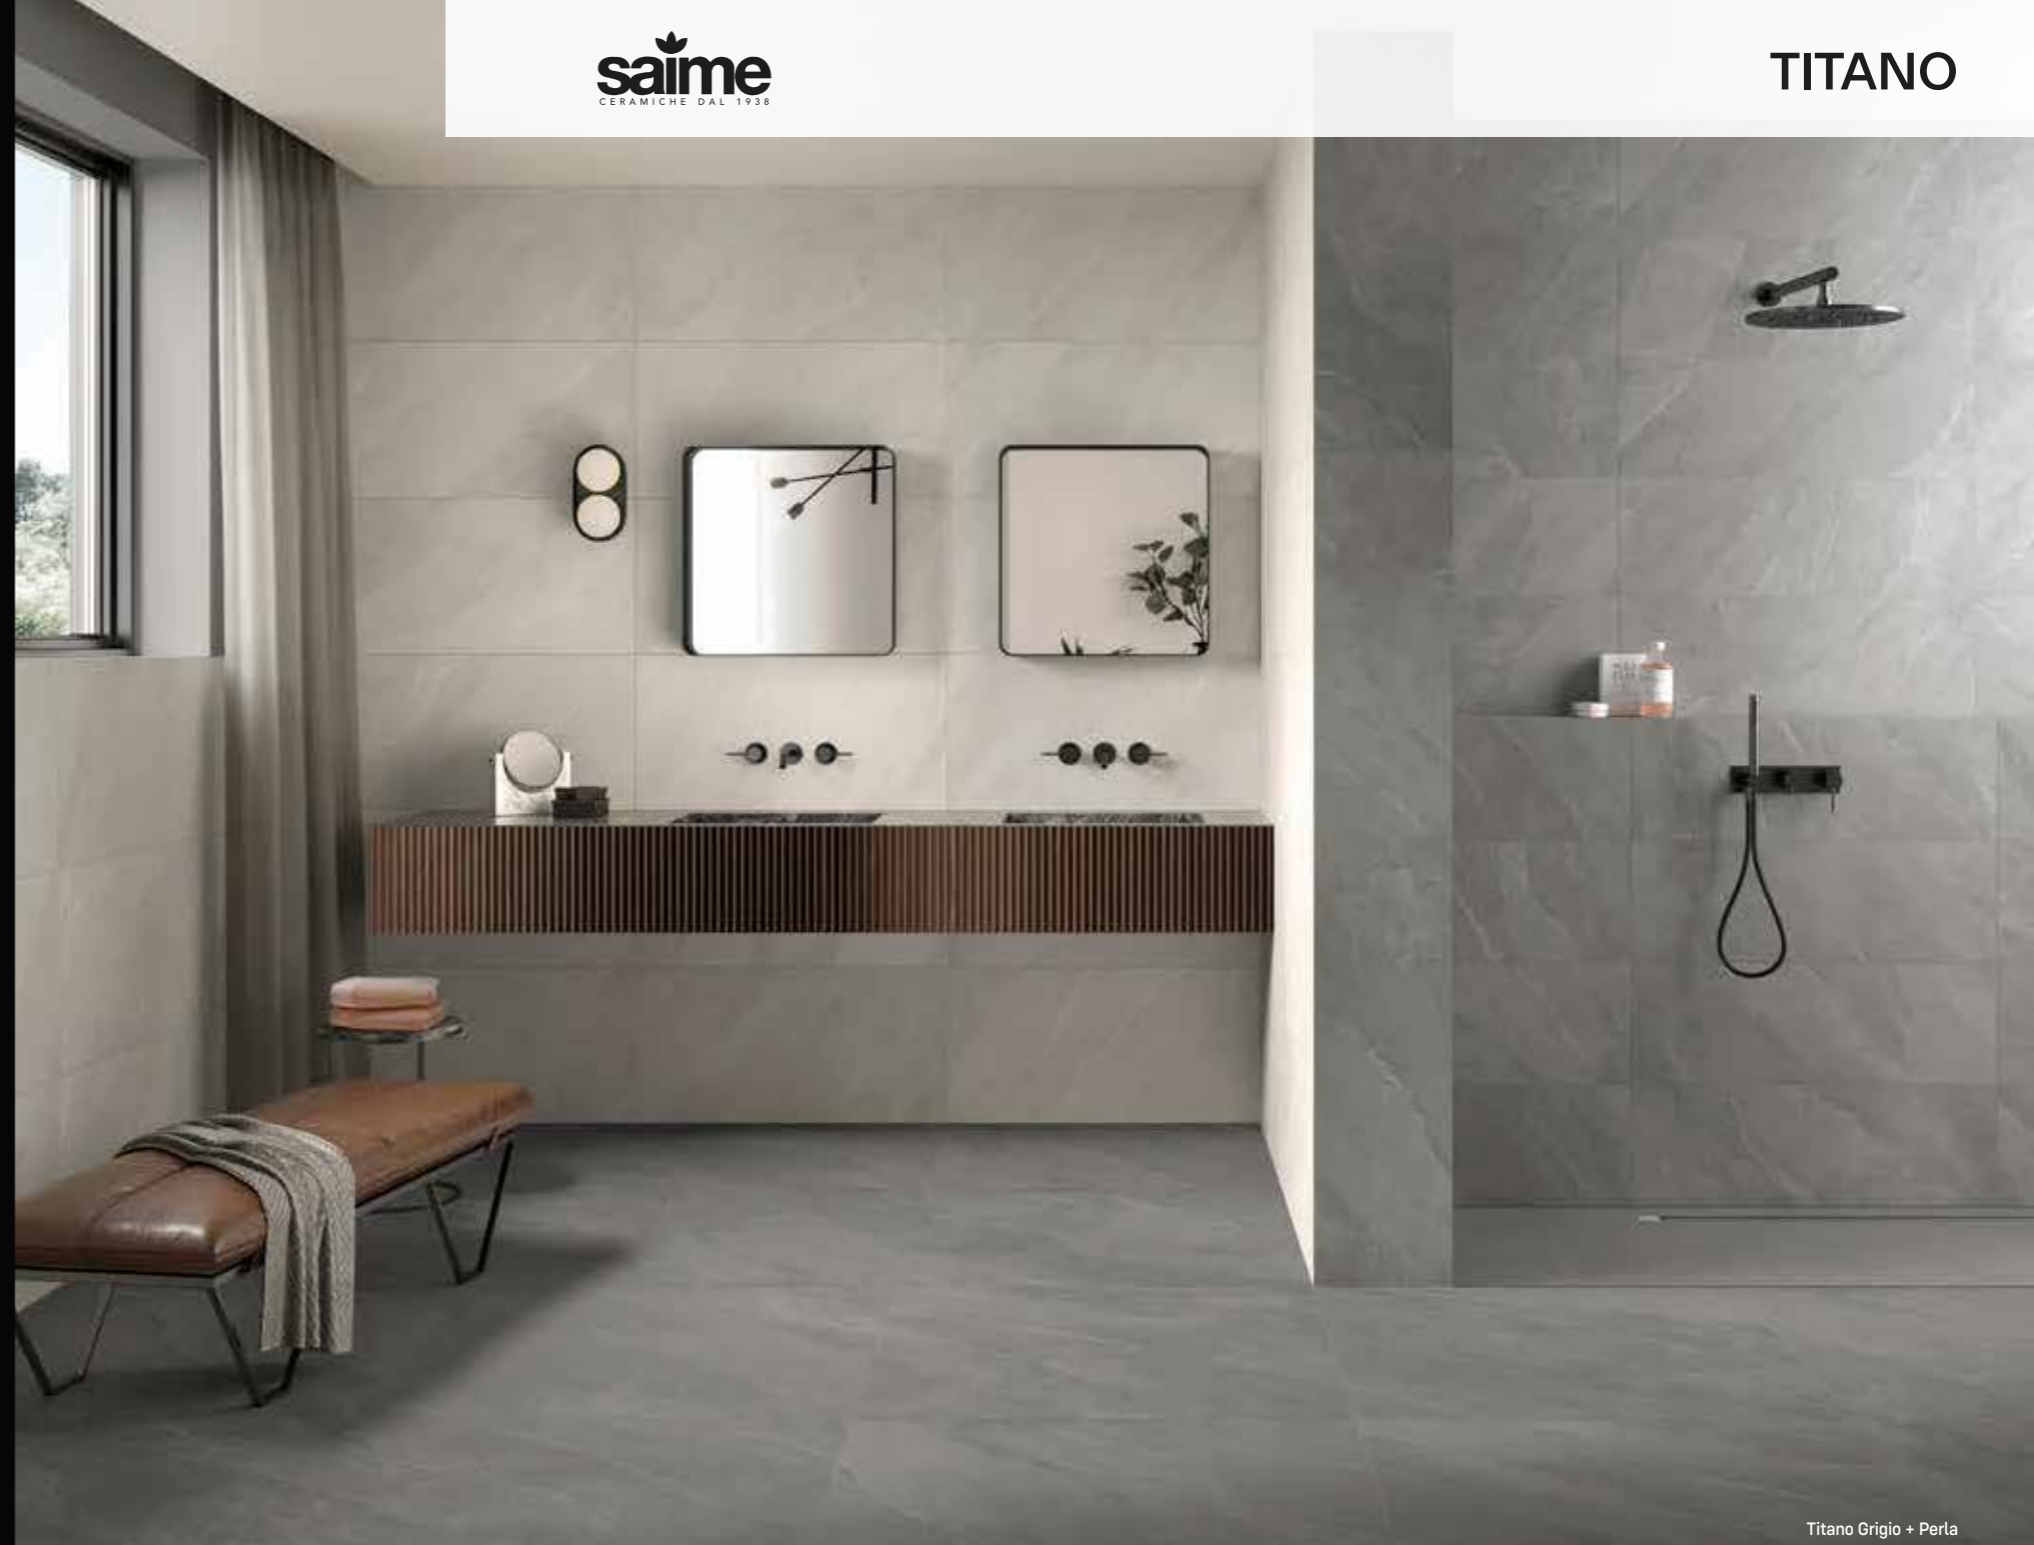

Titano Perla 2 cm

Titano Beige