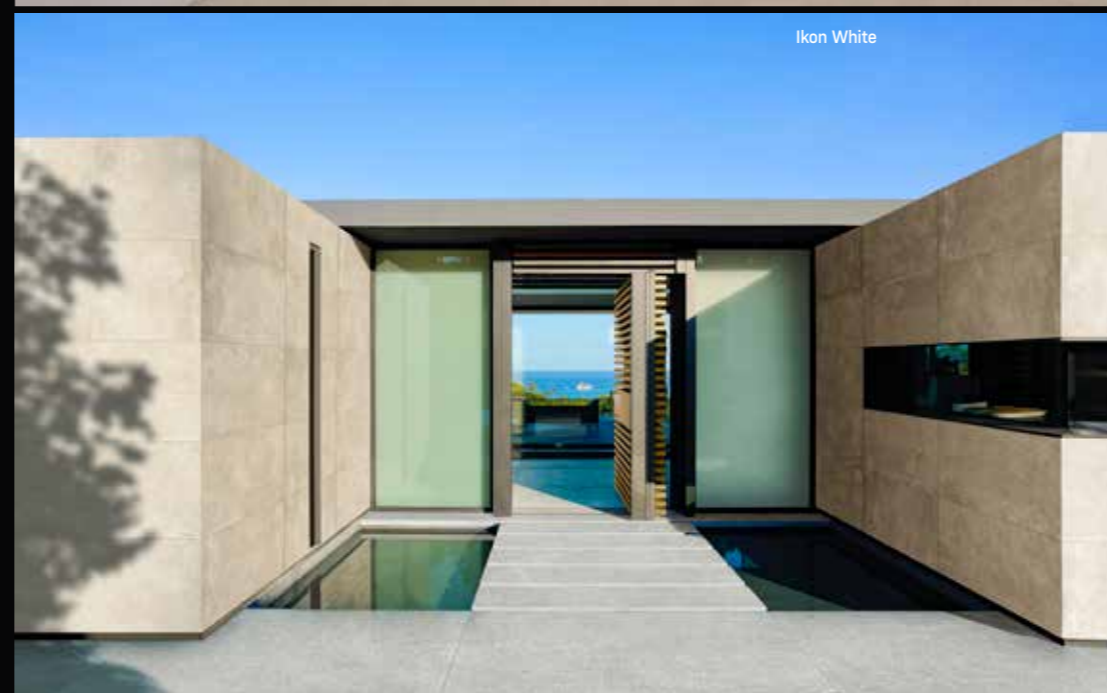

Y8V3

Y8V1

A006

IKN4

IKN5

formát	tloušťka	m²/karton	m²/paleta	cena bez DPH	obal
120×278	6 mm	3,32	59,80	2 890 Kč/m²	4 500 Kč
120×240 Moov	9 mm	2,86	51,41	2 190 Kč/m²	4 000 Kč
120×120	9 mm	2,86	57,12	1 790 Kč/m²	.
60×120	9 mm	1,44	50,40	1 390 Kč/m²