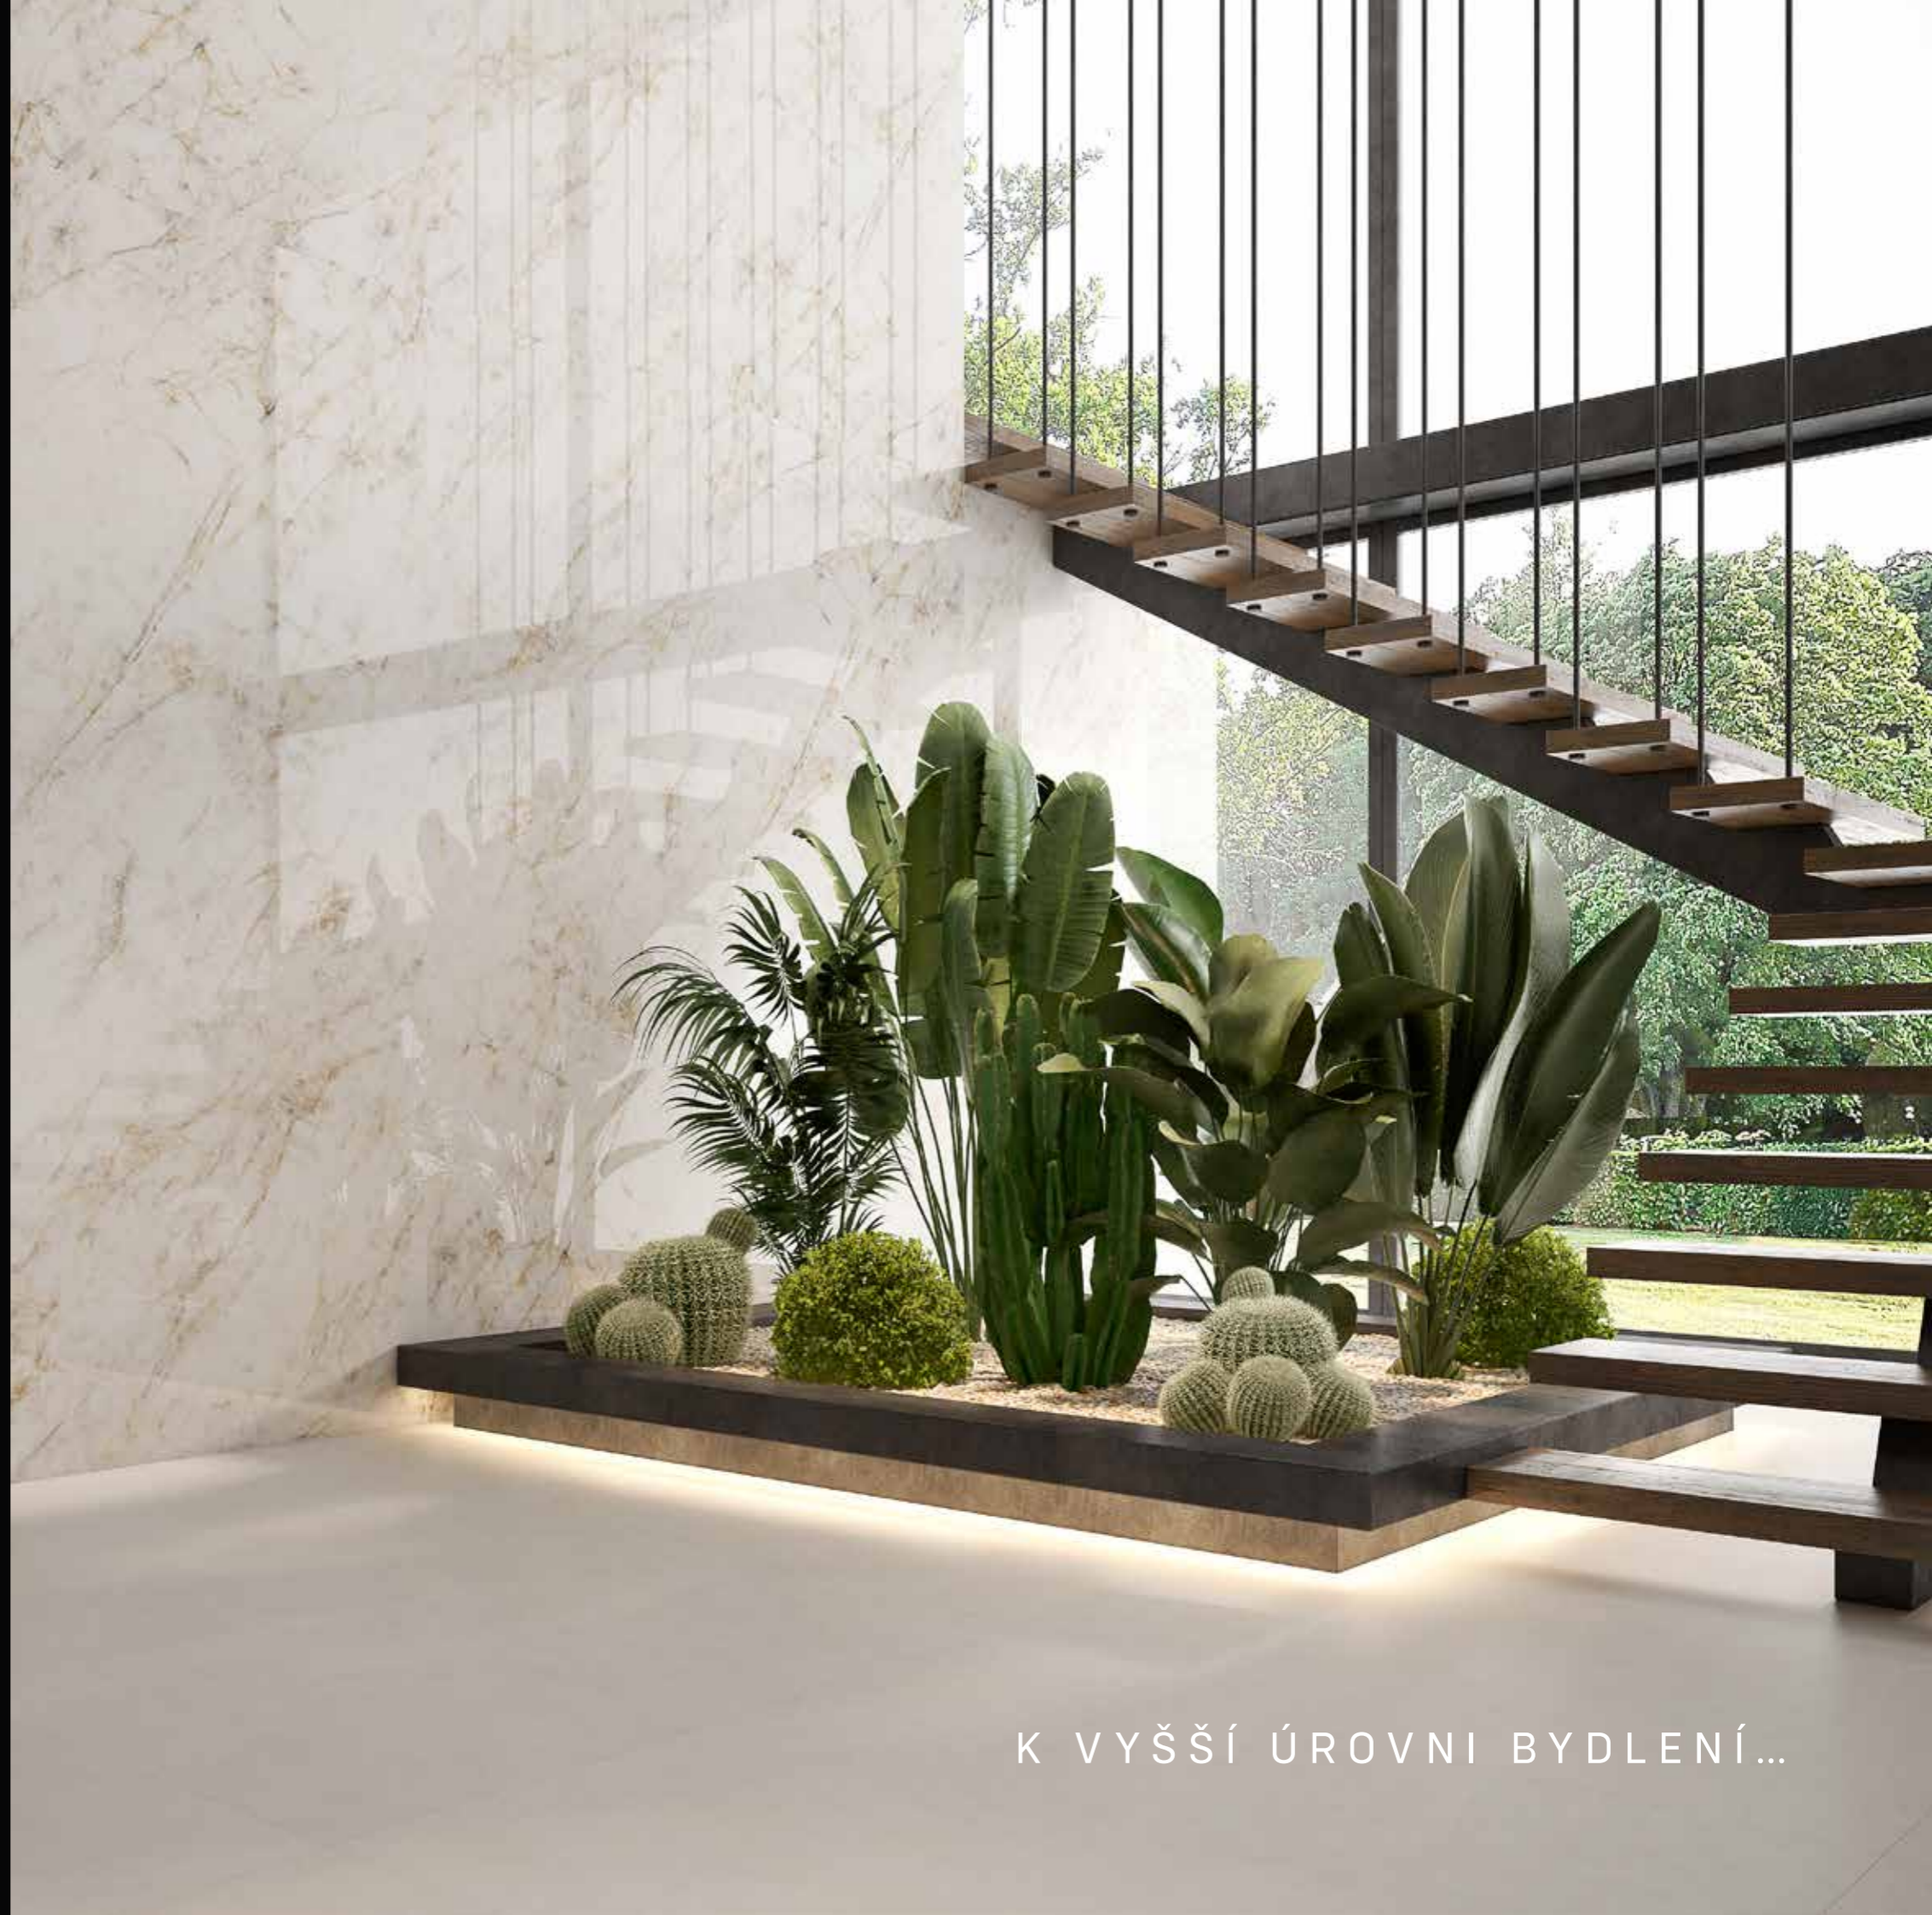

PARAMETRY

	dlažba
	obklad
	matný povrch
	saténový povrch
	lapovaný povrch
	leštěný povrch
	vysoce leštěný povrch
	rektifikovaná dlažba / obklad
	nerektifikovaná dlažba / obklad

	mrazuvzdornost
	nasákavost použití
< 3 %	mrazuvzdorné, vysoce odolné, do zvláště náročných podmínek
3–6 %	mrazuvzdorné
> 10 %	nemrazuvzdorné, určené pro vnitřní obklady a dlažby

	charakter dekorace
	kolísání odstínů, reliéfu či barev
V1	minimální rozdíly
V2	malé odchylky
V3	velké odchylky
V4	velké a zcela nahodilé odchylky

	otěruvzdornost
	označení použití
PEI I	koupelny, ložnice bez abrasivních nečistot
PEI II	obývací pokoje
PEI III	privátní haly, kuchyně, balkony
PEI IV	restaurace, obchody, veřejné prostory
PEI V	zvláště odolné, určeno pro extrémně namáhané prostory

	protiskluznost
	označení úhel skluzu ° použití v obuvi
R 9	3–10 restaurace, obchody, nemocnice, školy
R 10	10–19 sklady, malé kuchyně, sanitární prostory
R 11	19–27 školní kuchyně, mycí linky, prádelny, sanatoria, letištní haly
R 12	27–35 přípravný masa, velkokuchyně, mlékárny
R 13	> 35 rafinerie tuků, jatka, výrobní uzenin

	bosou nohou
A	12–18 chodby, převlékárny
B	18–24 sprchy, schody do saun a mimo bazény, brouzdaliště
C	> 24 schody do vody, průchozí bazény, skloněné plochy bazénů

Ceny platné od 1. 5. 2024

Prodej do vyprodání zásob. Chyby a změny cen, názvů, rozměrů a technických údajů jsou vyhrazeny. Ceny jsou uvedeny v Kč a bez DPH.

K VYŠŠÍ ÚROVNI BYDLENÍ...