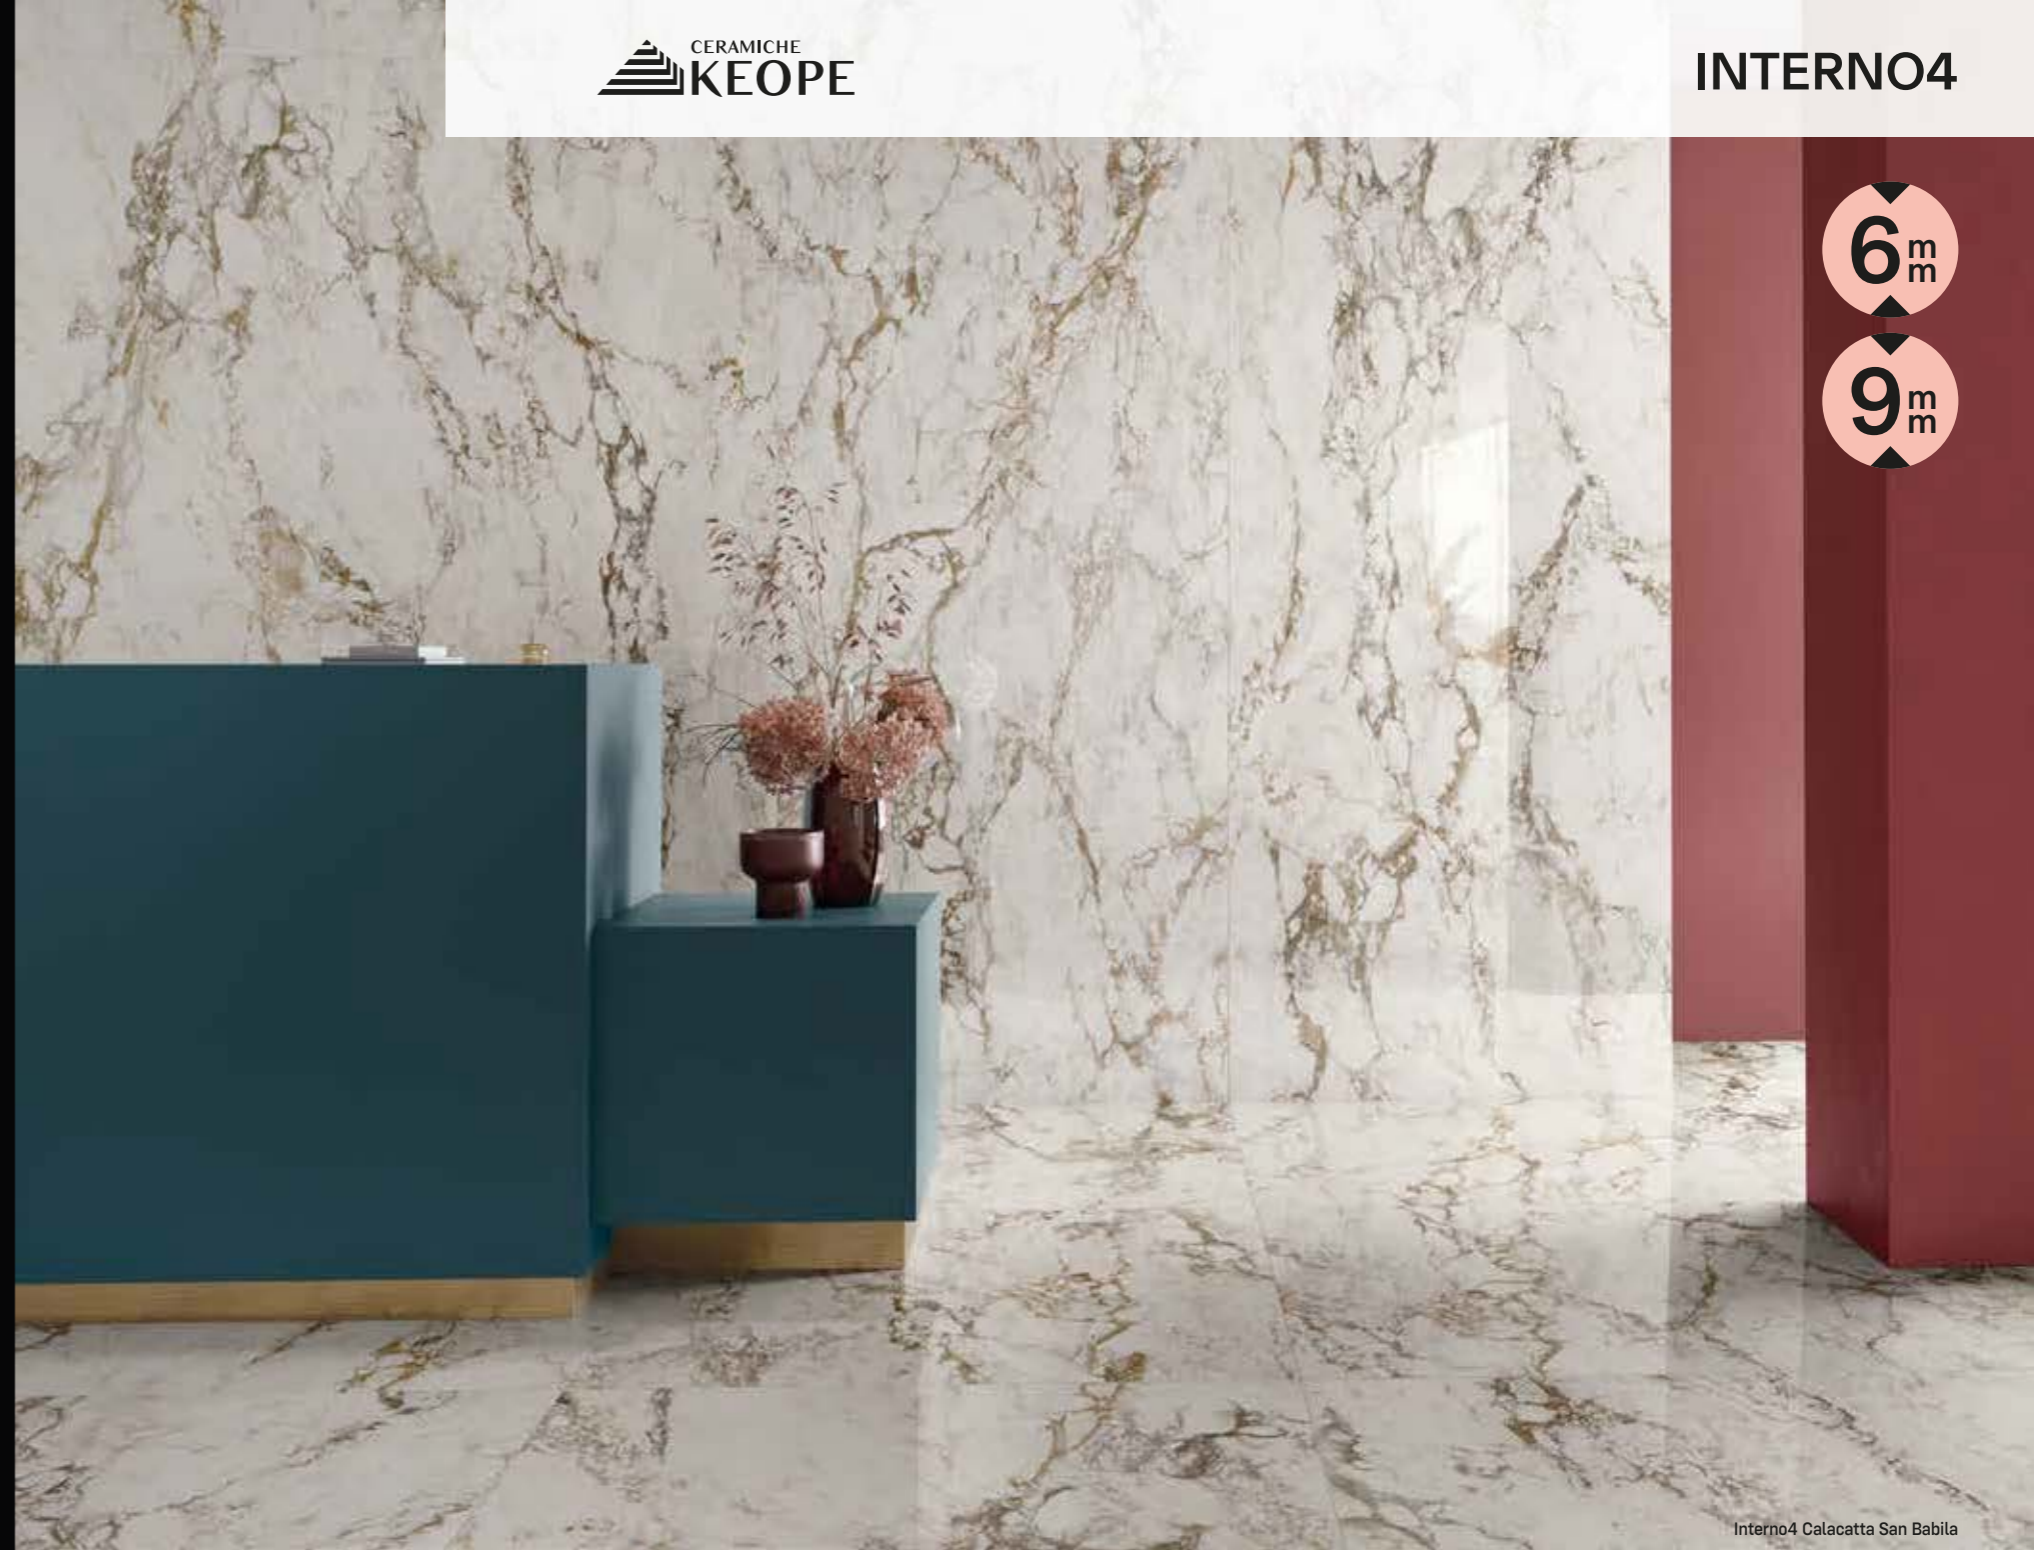

Dlažba Interno4 Breccia Tortona lesk • 120×278

EB1A

Dlažba Interno4 Calacatta San Babila lesk • 120×278

EB3A

6_m
9_m

Interno4 Calacatta San Babila

Dolmix Grey

Interno4 Carnico Brera