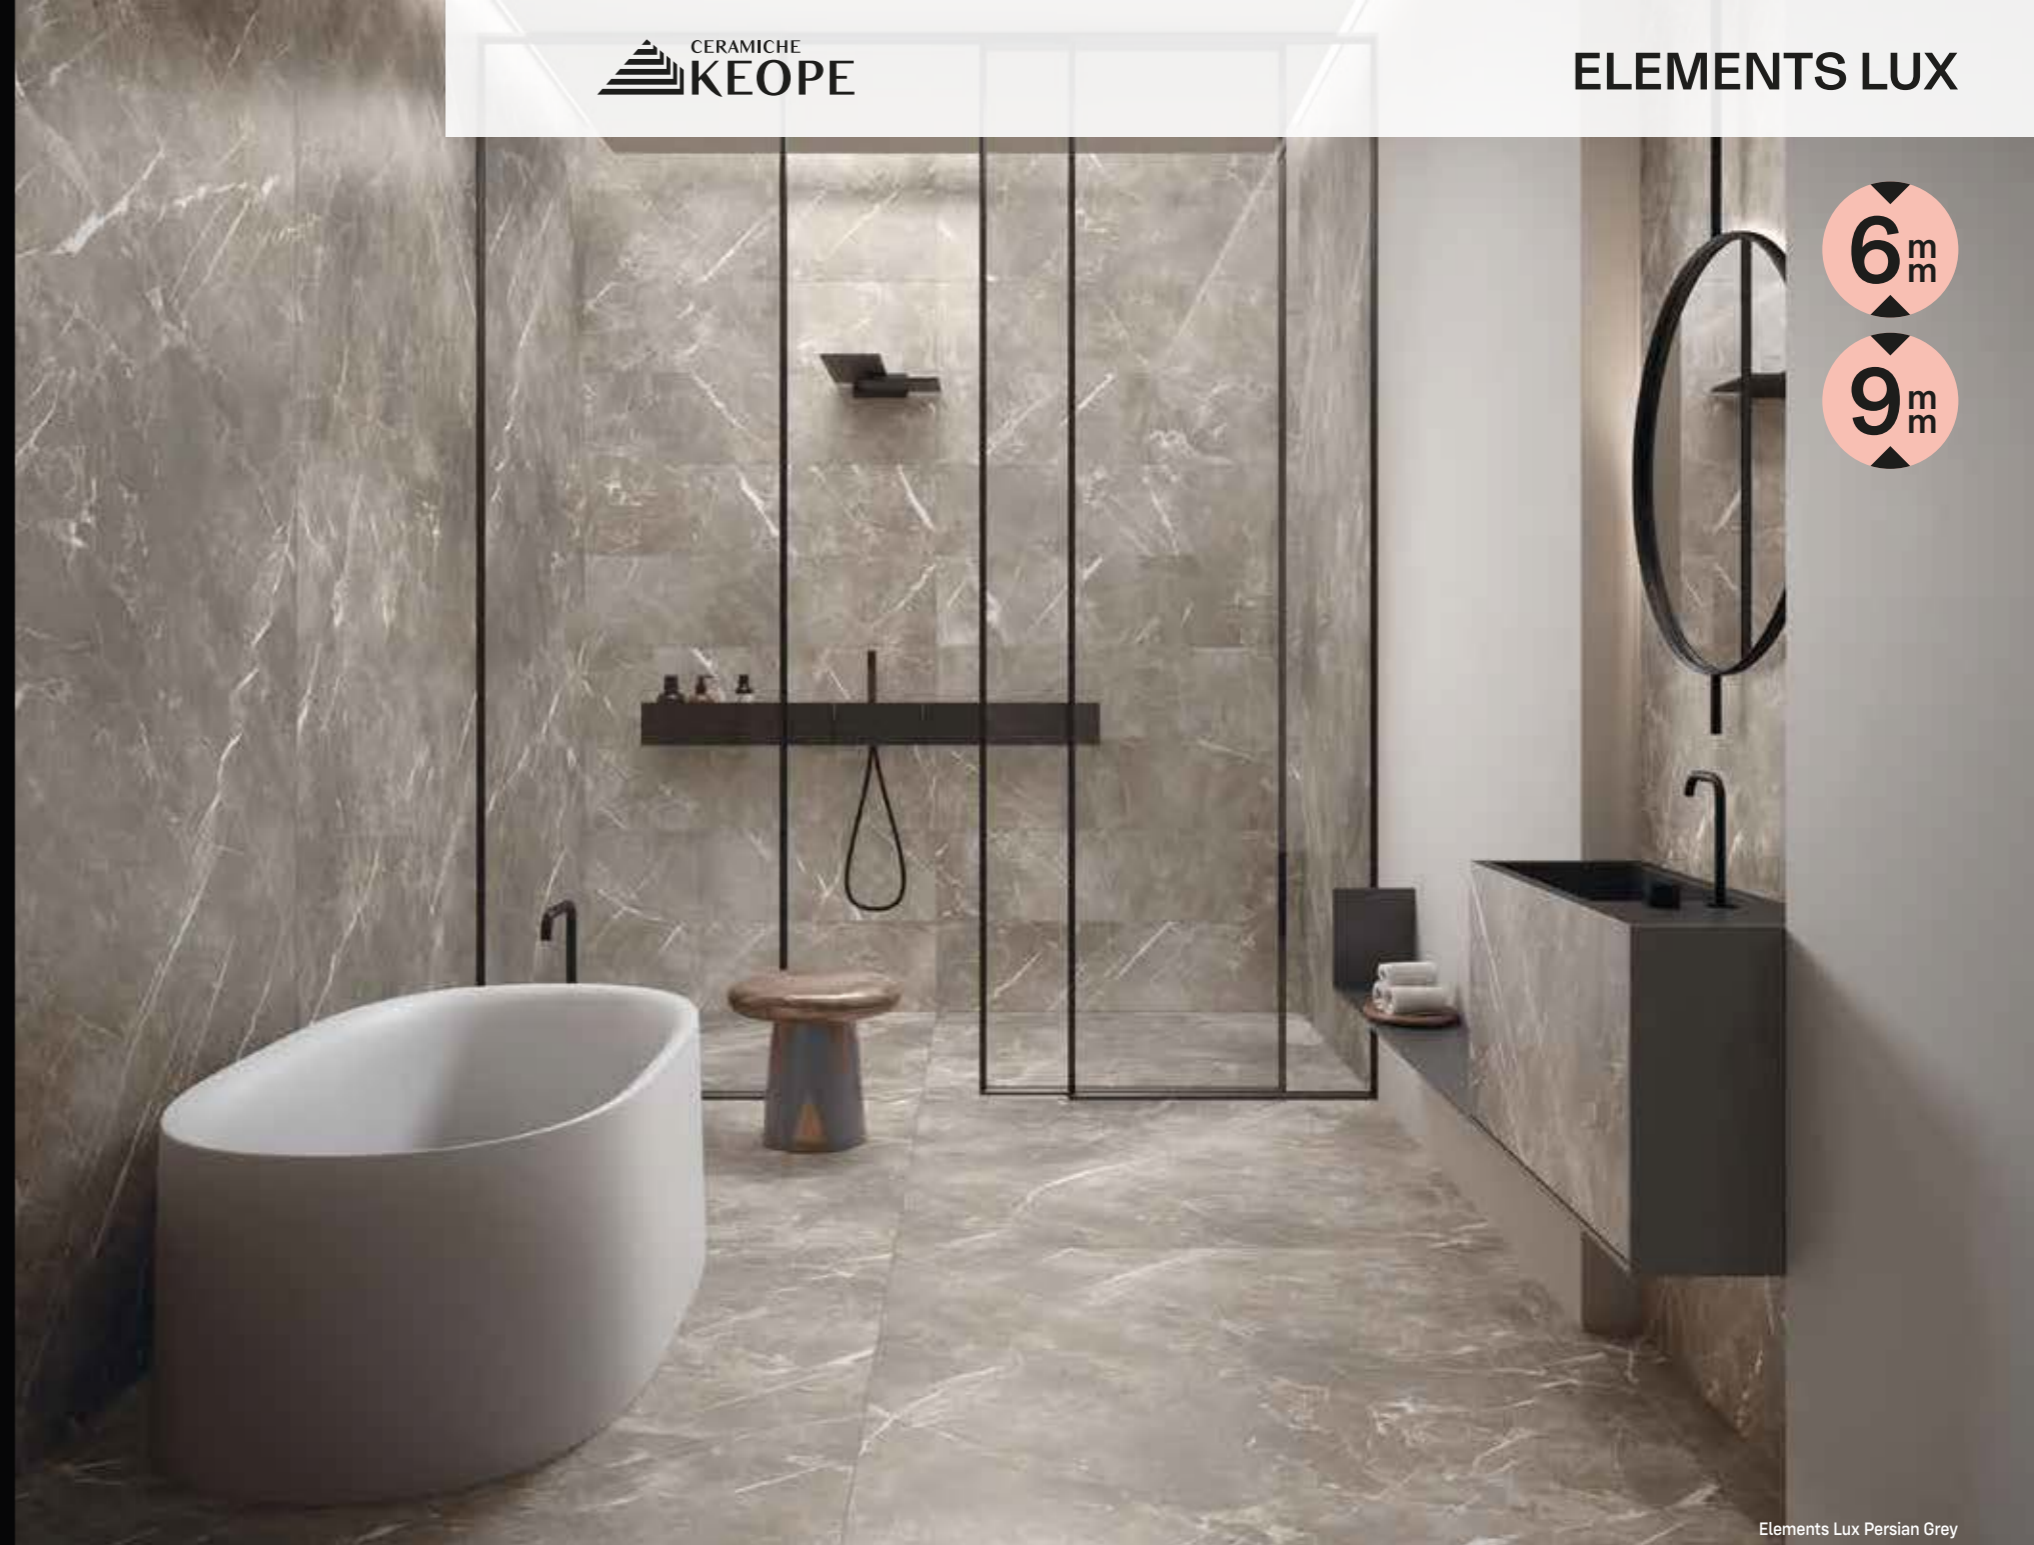

lesk A2N2 • silky 2NA2

6m
9m

Elements Lux Persian Grey

formát	tloušťka	m ² /karton	m ² /paleta	cena bez DPH		obal
				lesk	silky/nat	
120×278	6 mm	3,32	59,80	3 150 Kč/m ²	2 890 Kč/m ²	4 500 Kč
120×120	9 mm	2,86	57,12	2 190 Kč/m ²	1 790 Kč/m ²	
60×120	9 mm	1,44	50,40	1 690 Kč/m ²	1 390 Kč/m ²	
60×60	9 mm	1,08	43,20	1 490 Kč/m ²	1 190 Kč/m ²	