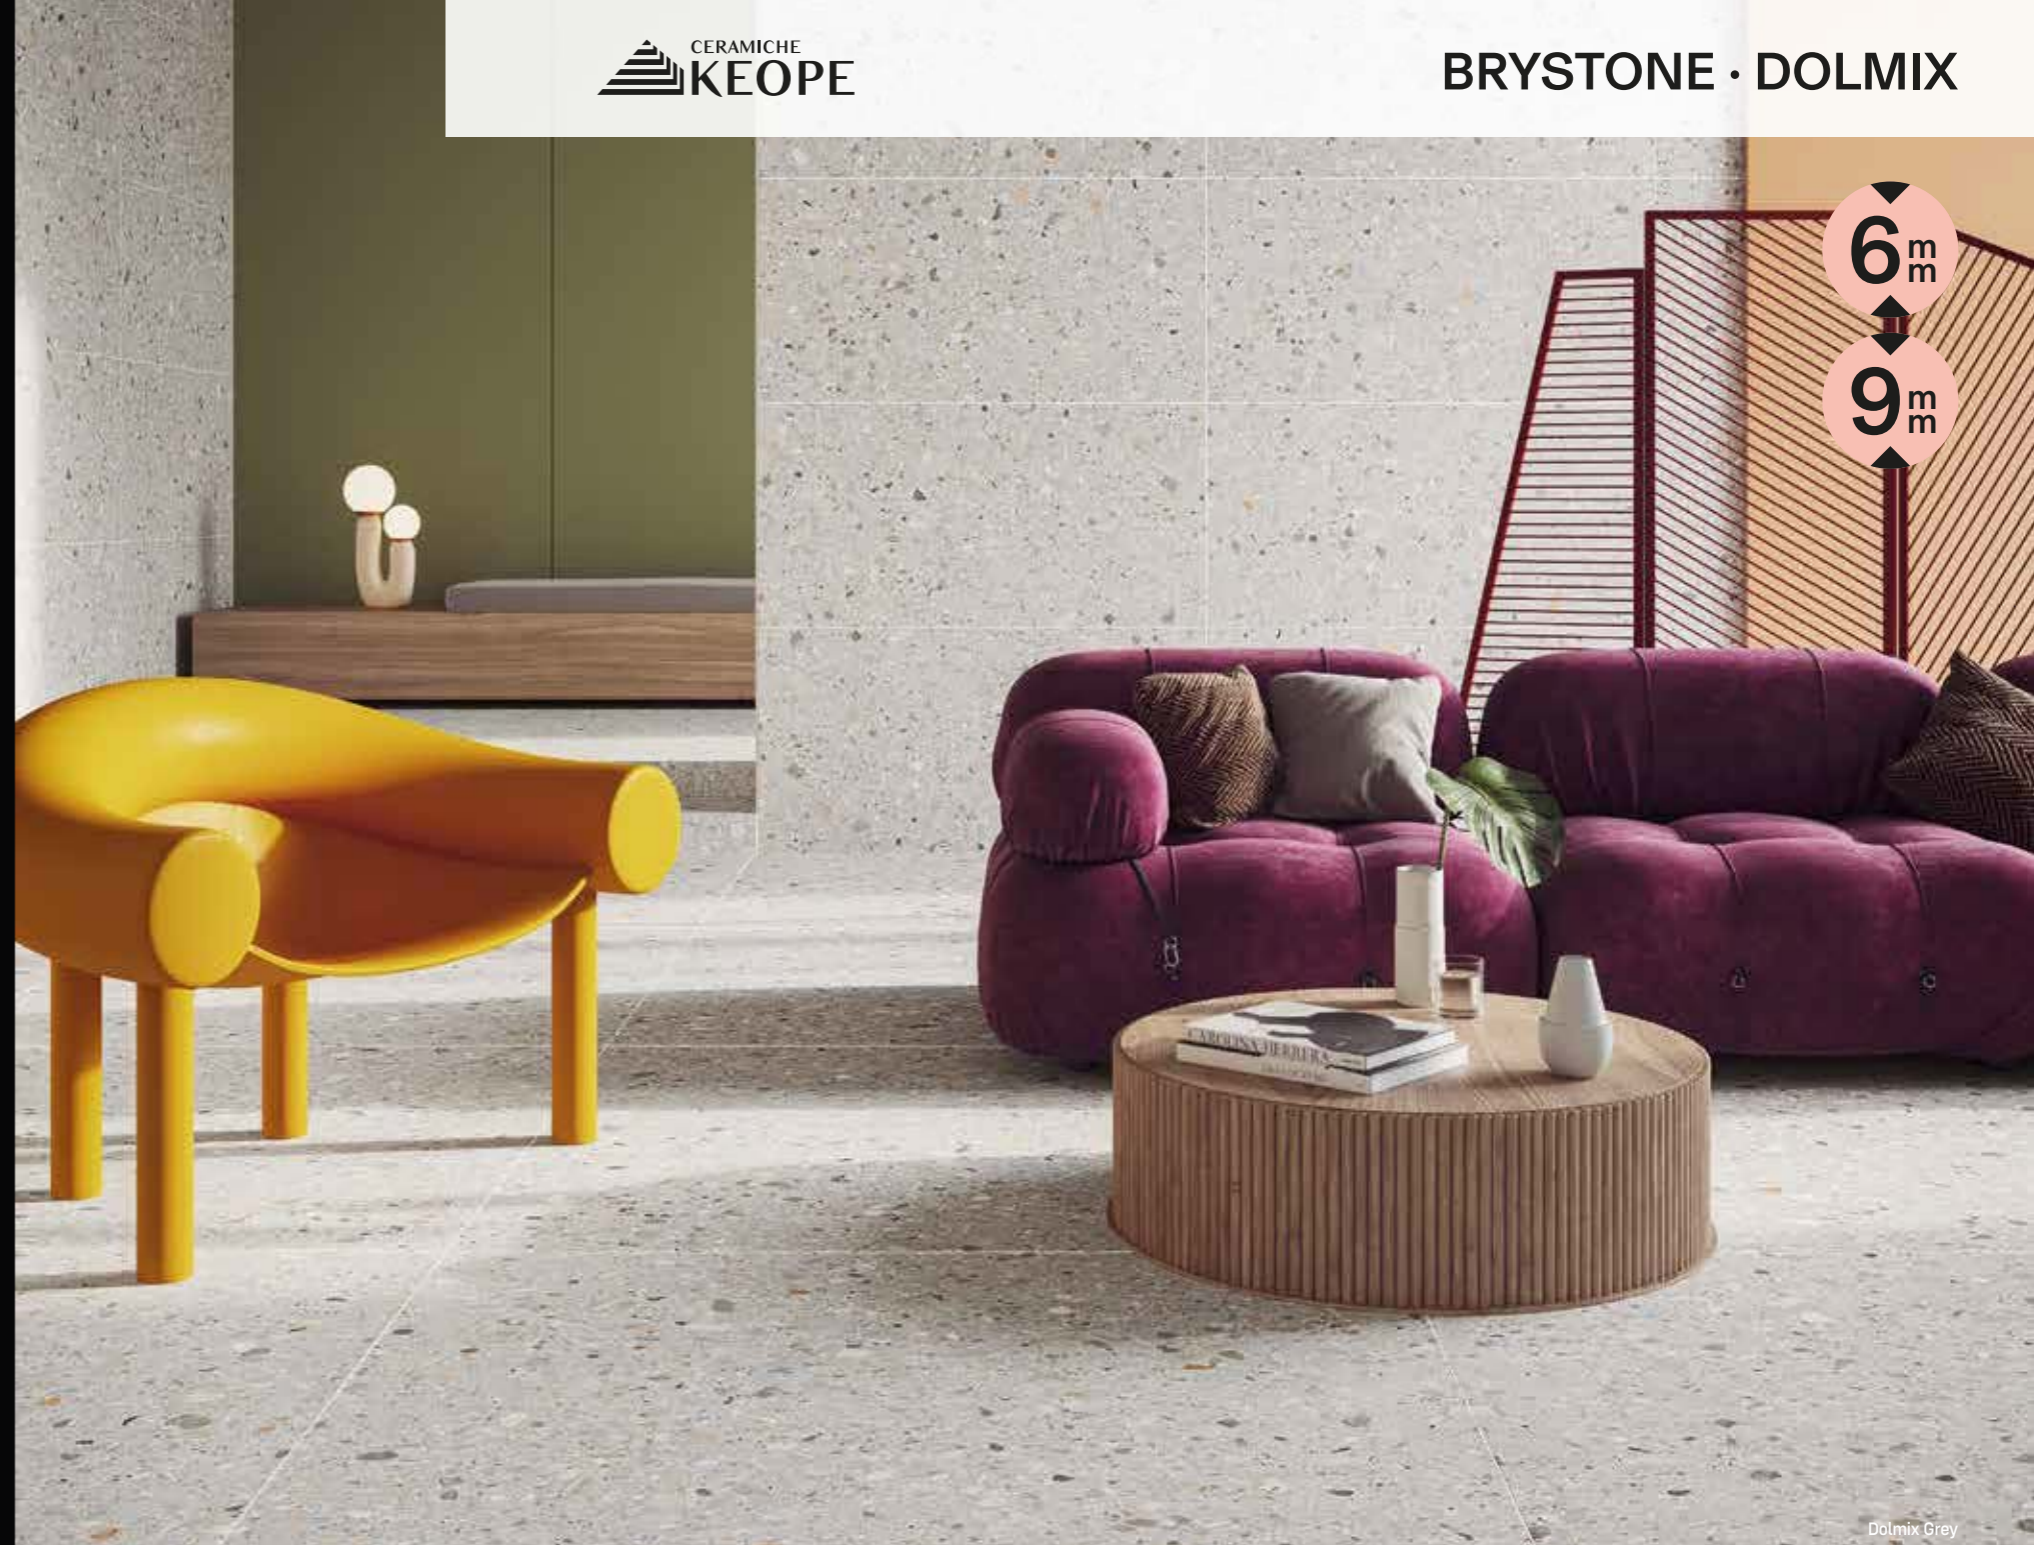

Elements Lux Calacatta Verde

Elements Lux Emperador

Dlažba Brystone Gold Natural • 120×278

DYA2

Dlažba Brystone Ivory Natural • 120×278

DYA3

Dlažba Dolmix Grey • 120×278

FFA1