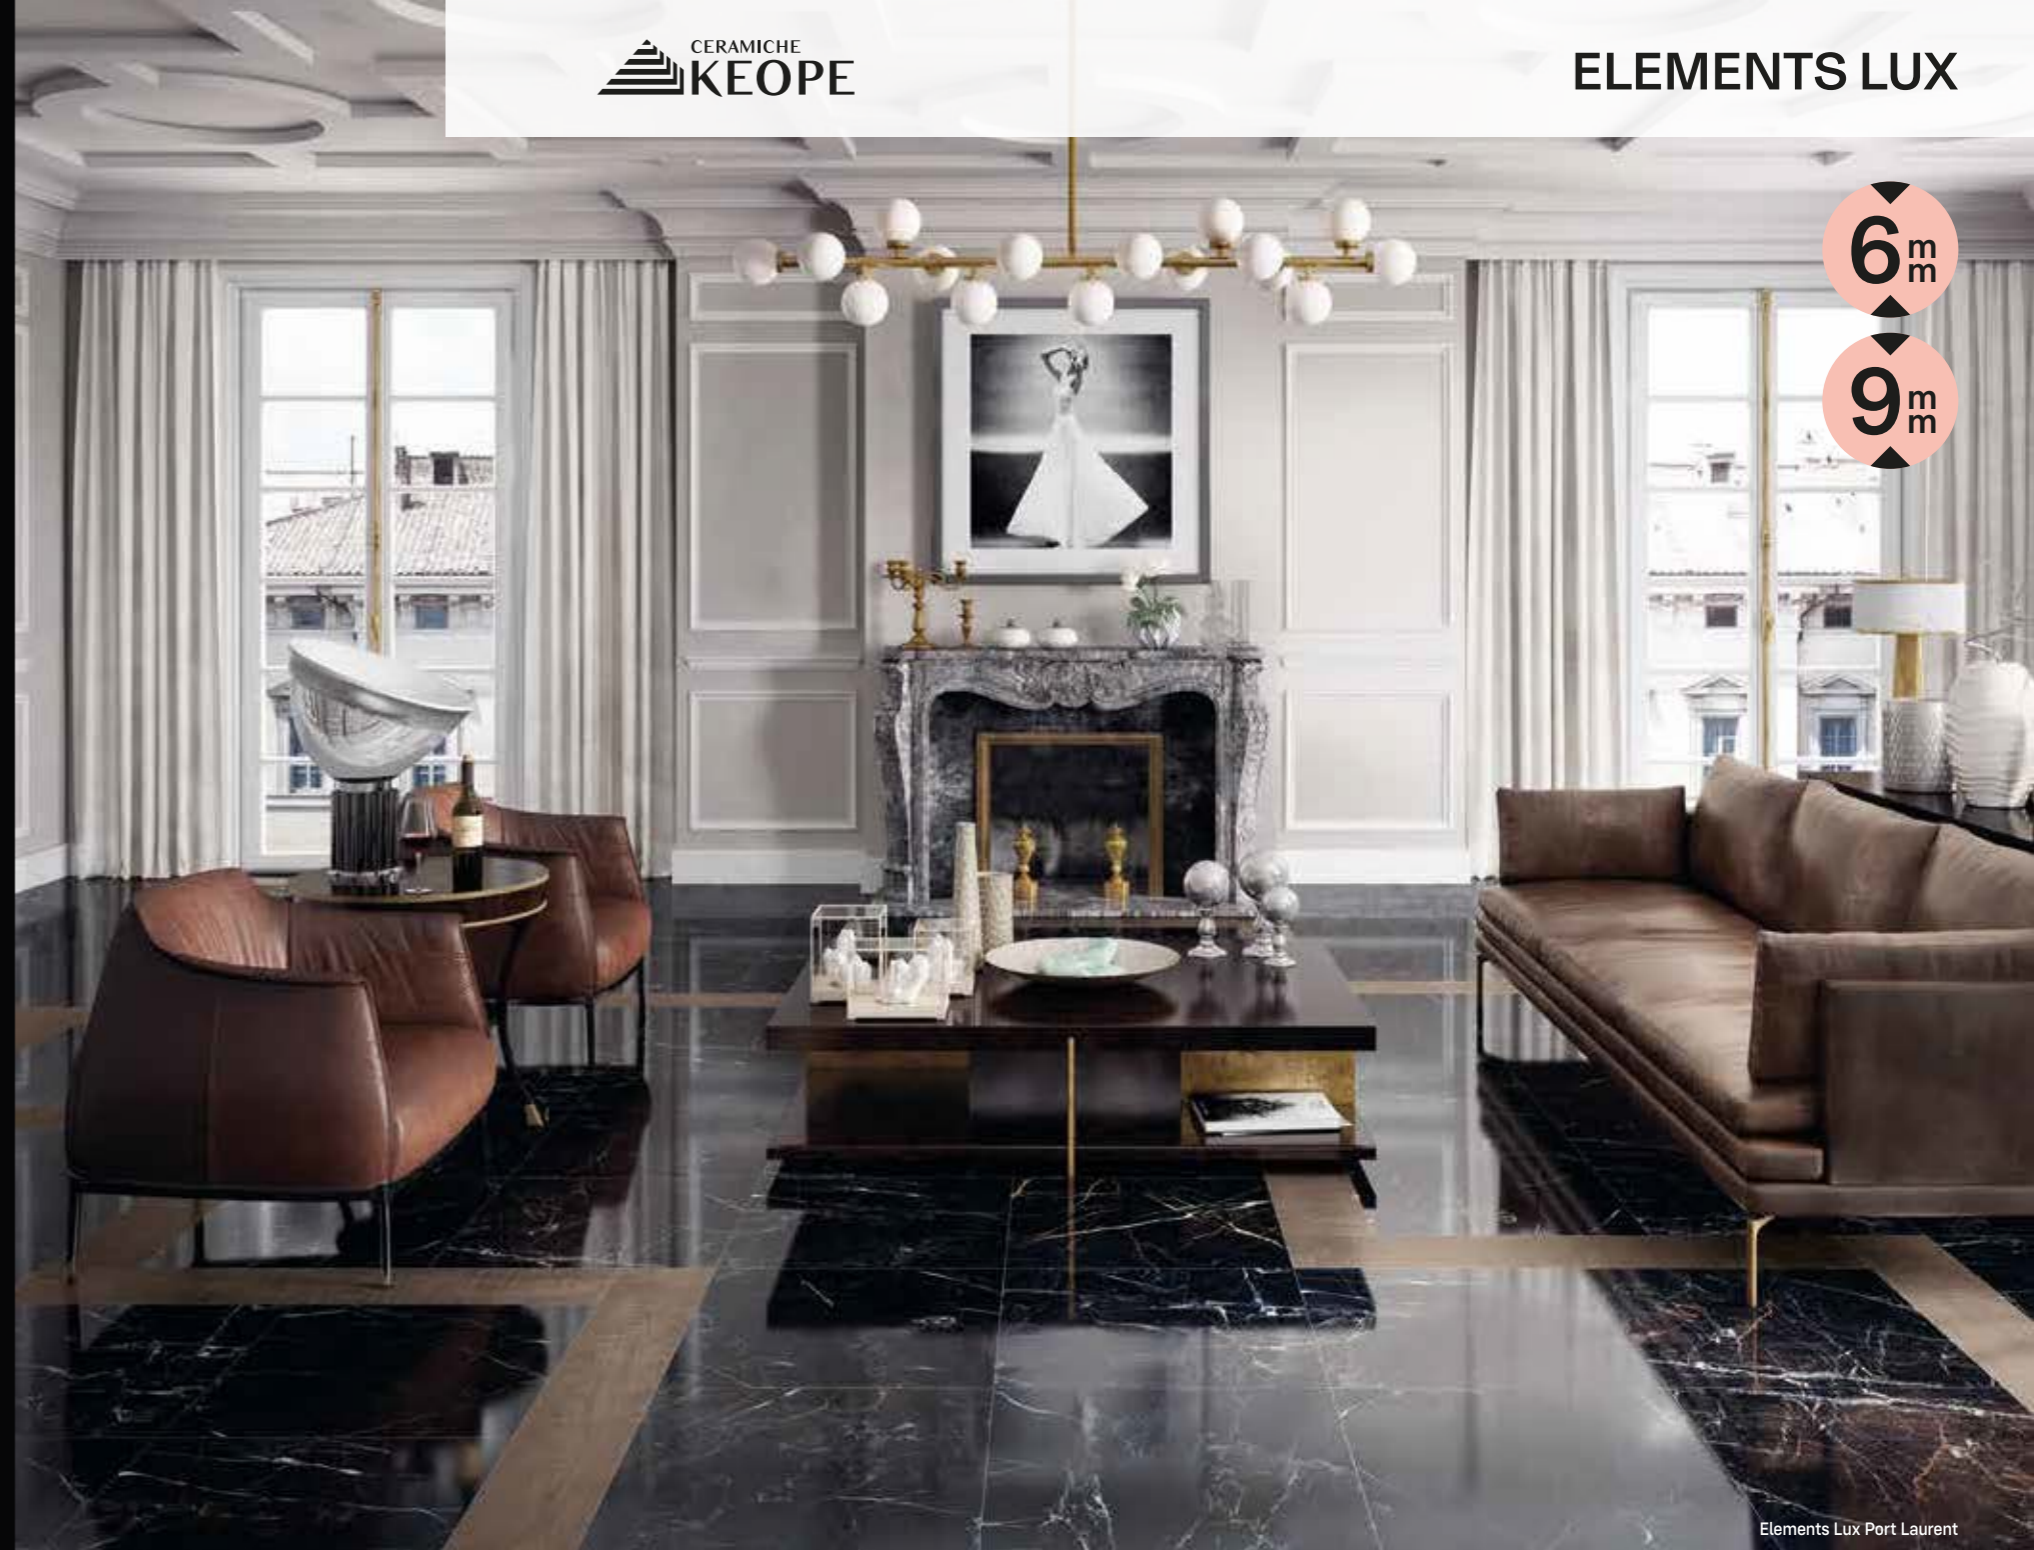

Elements Lux Calacatta Verde

Elements Lux Emperador

6m
9m

formát	tloušťka	m²/karton	m²/paleta	cena bez DPH		obal
				lesk	natural	
120×278	6 mm	3,32	59,80	3 150 Kč/m²	2 890 Kč/m²	4 500 Kč
120×120	9 mm	2,86	57,12	2 190 Kč/m²	1 790 Kč/m²	
60×120	9 mm	1,44	50,40	1 690 Kč/m²	1 390 Kč/m²	
60×60	9 mm	1,08	43,20	1 490 Kč/m²	1 190 Kč/m²