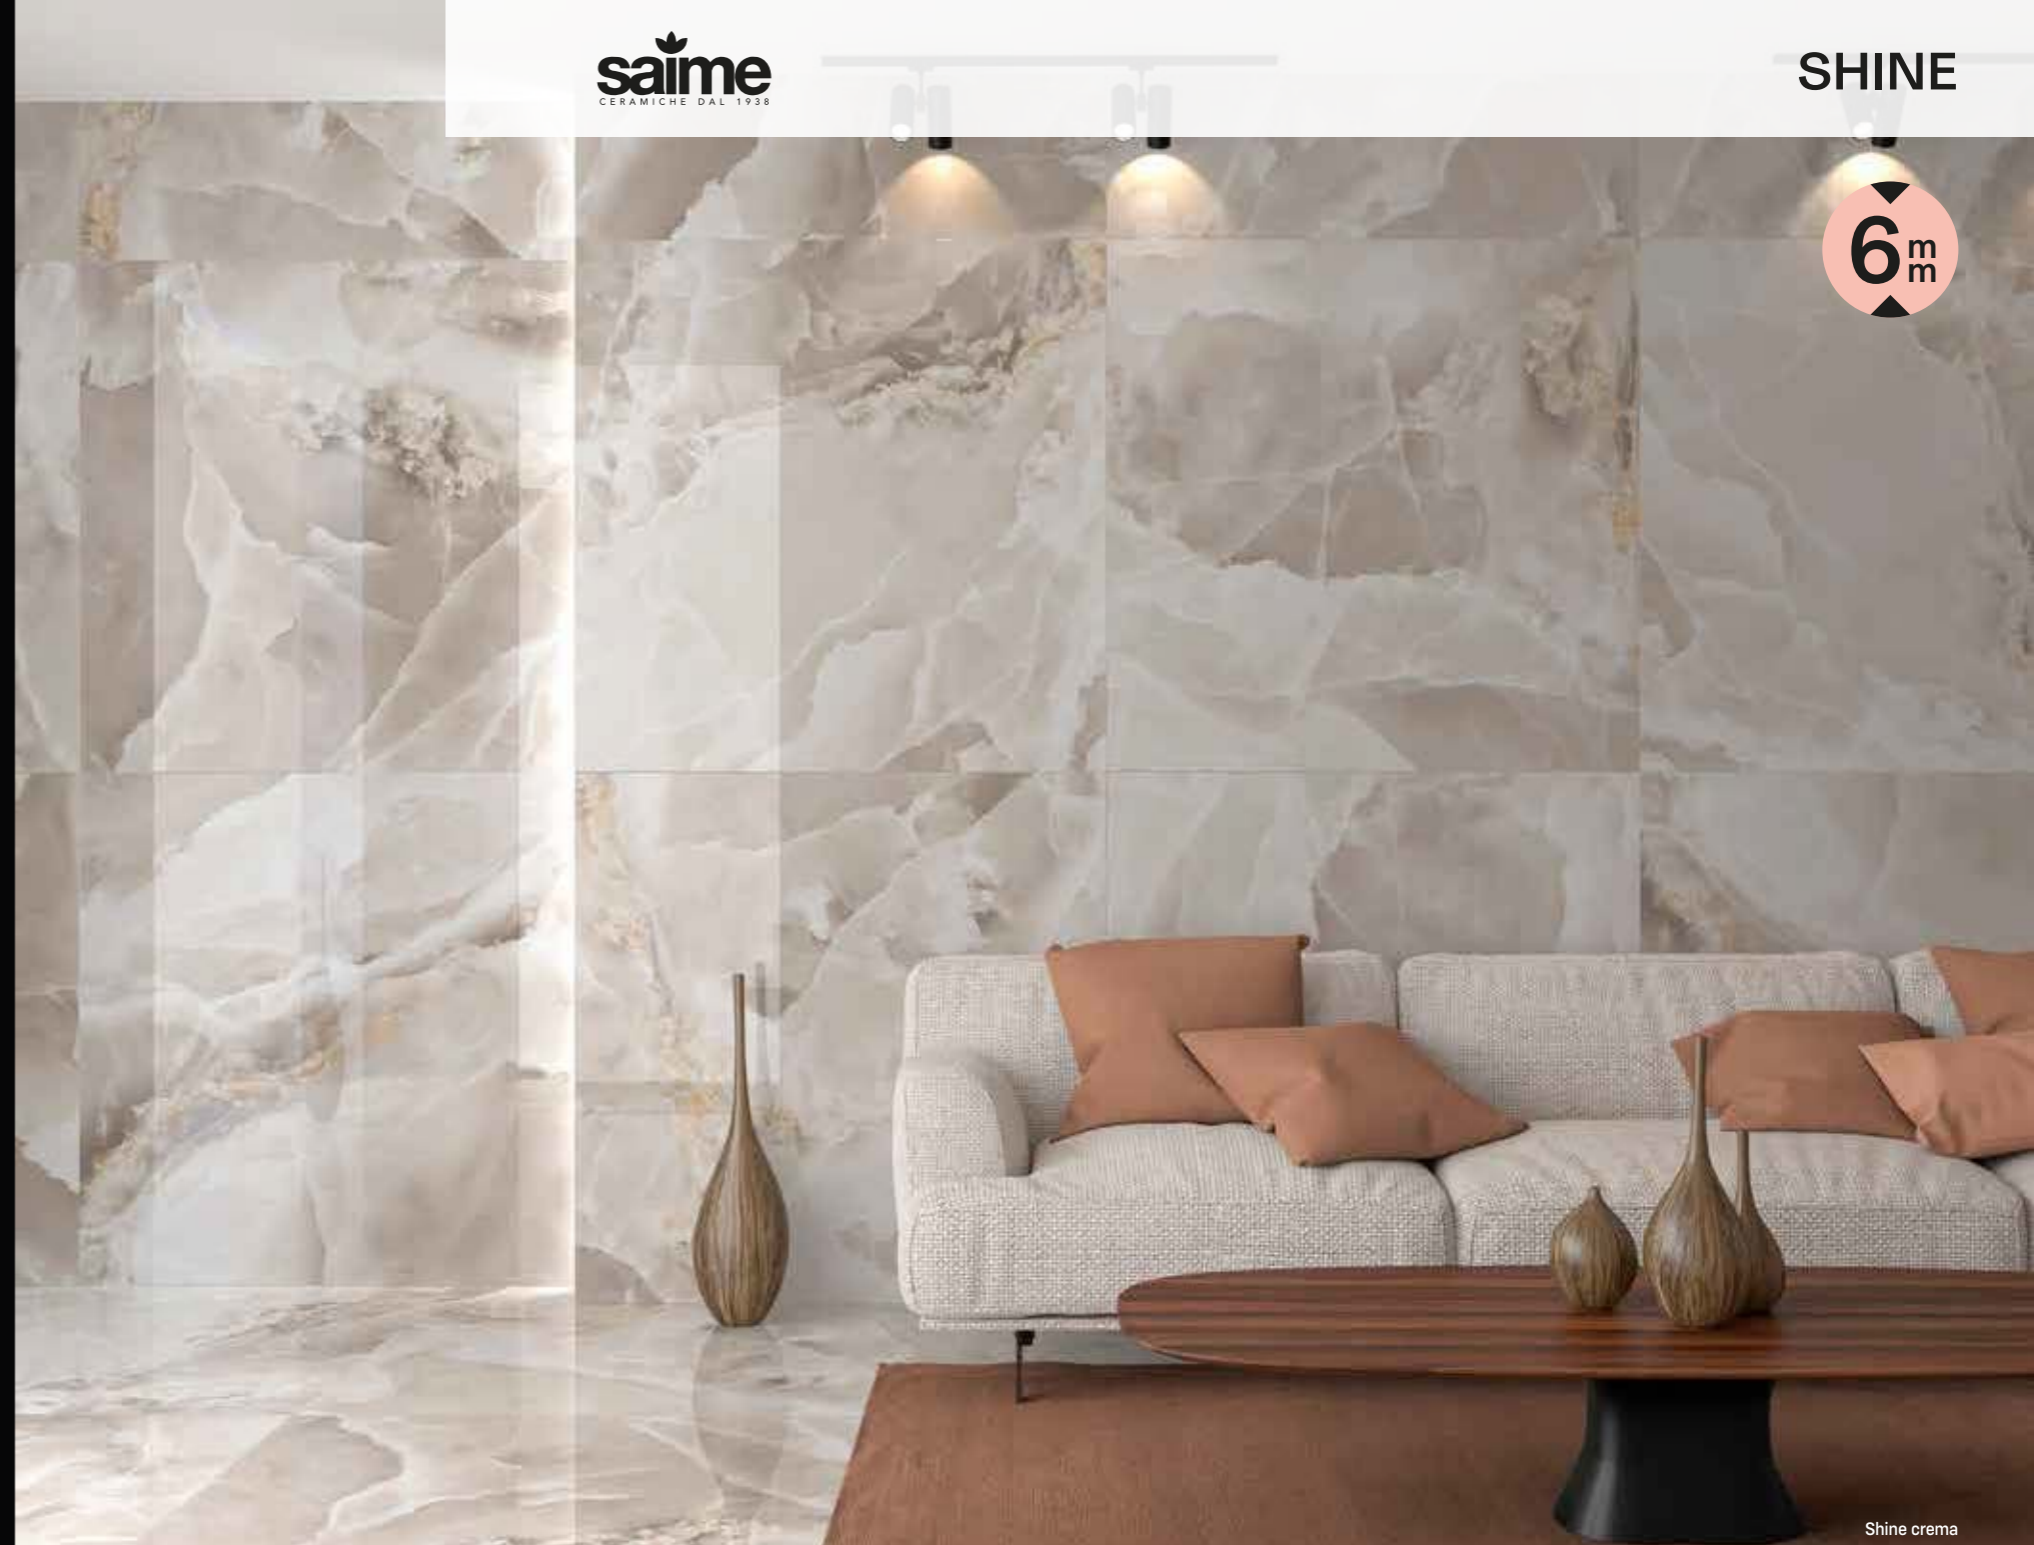

Shine azzurro

Shine acquamarina