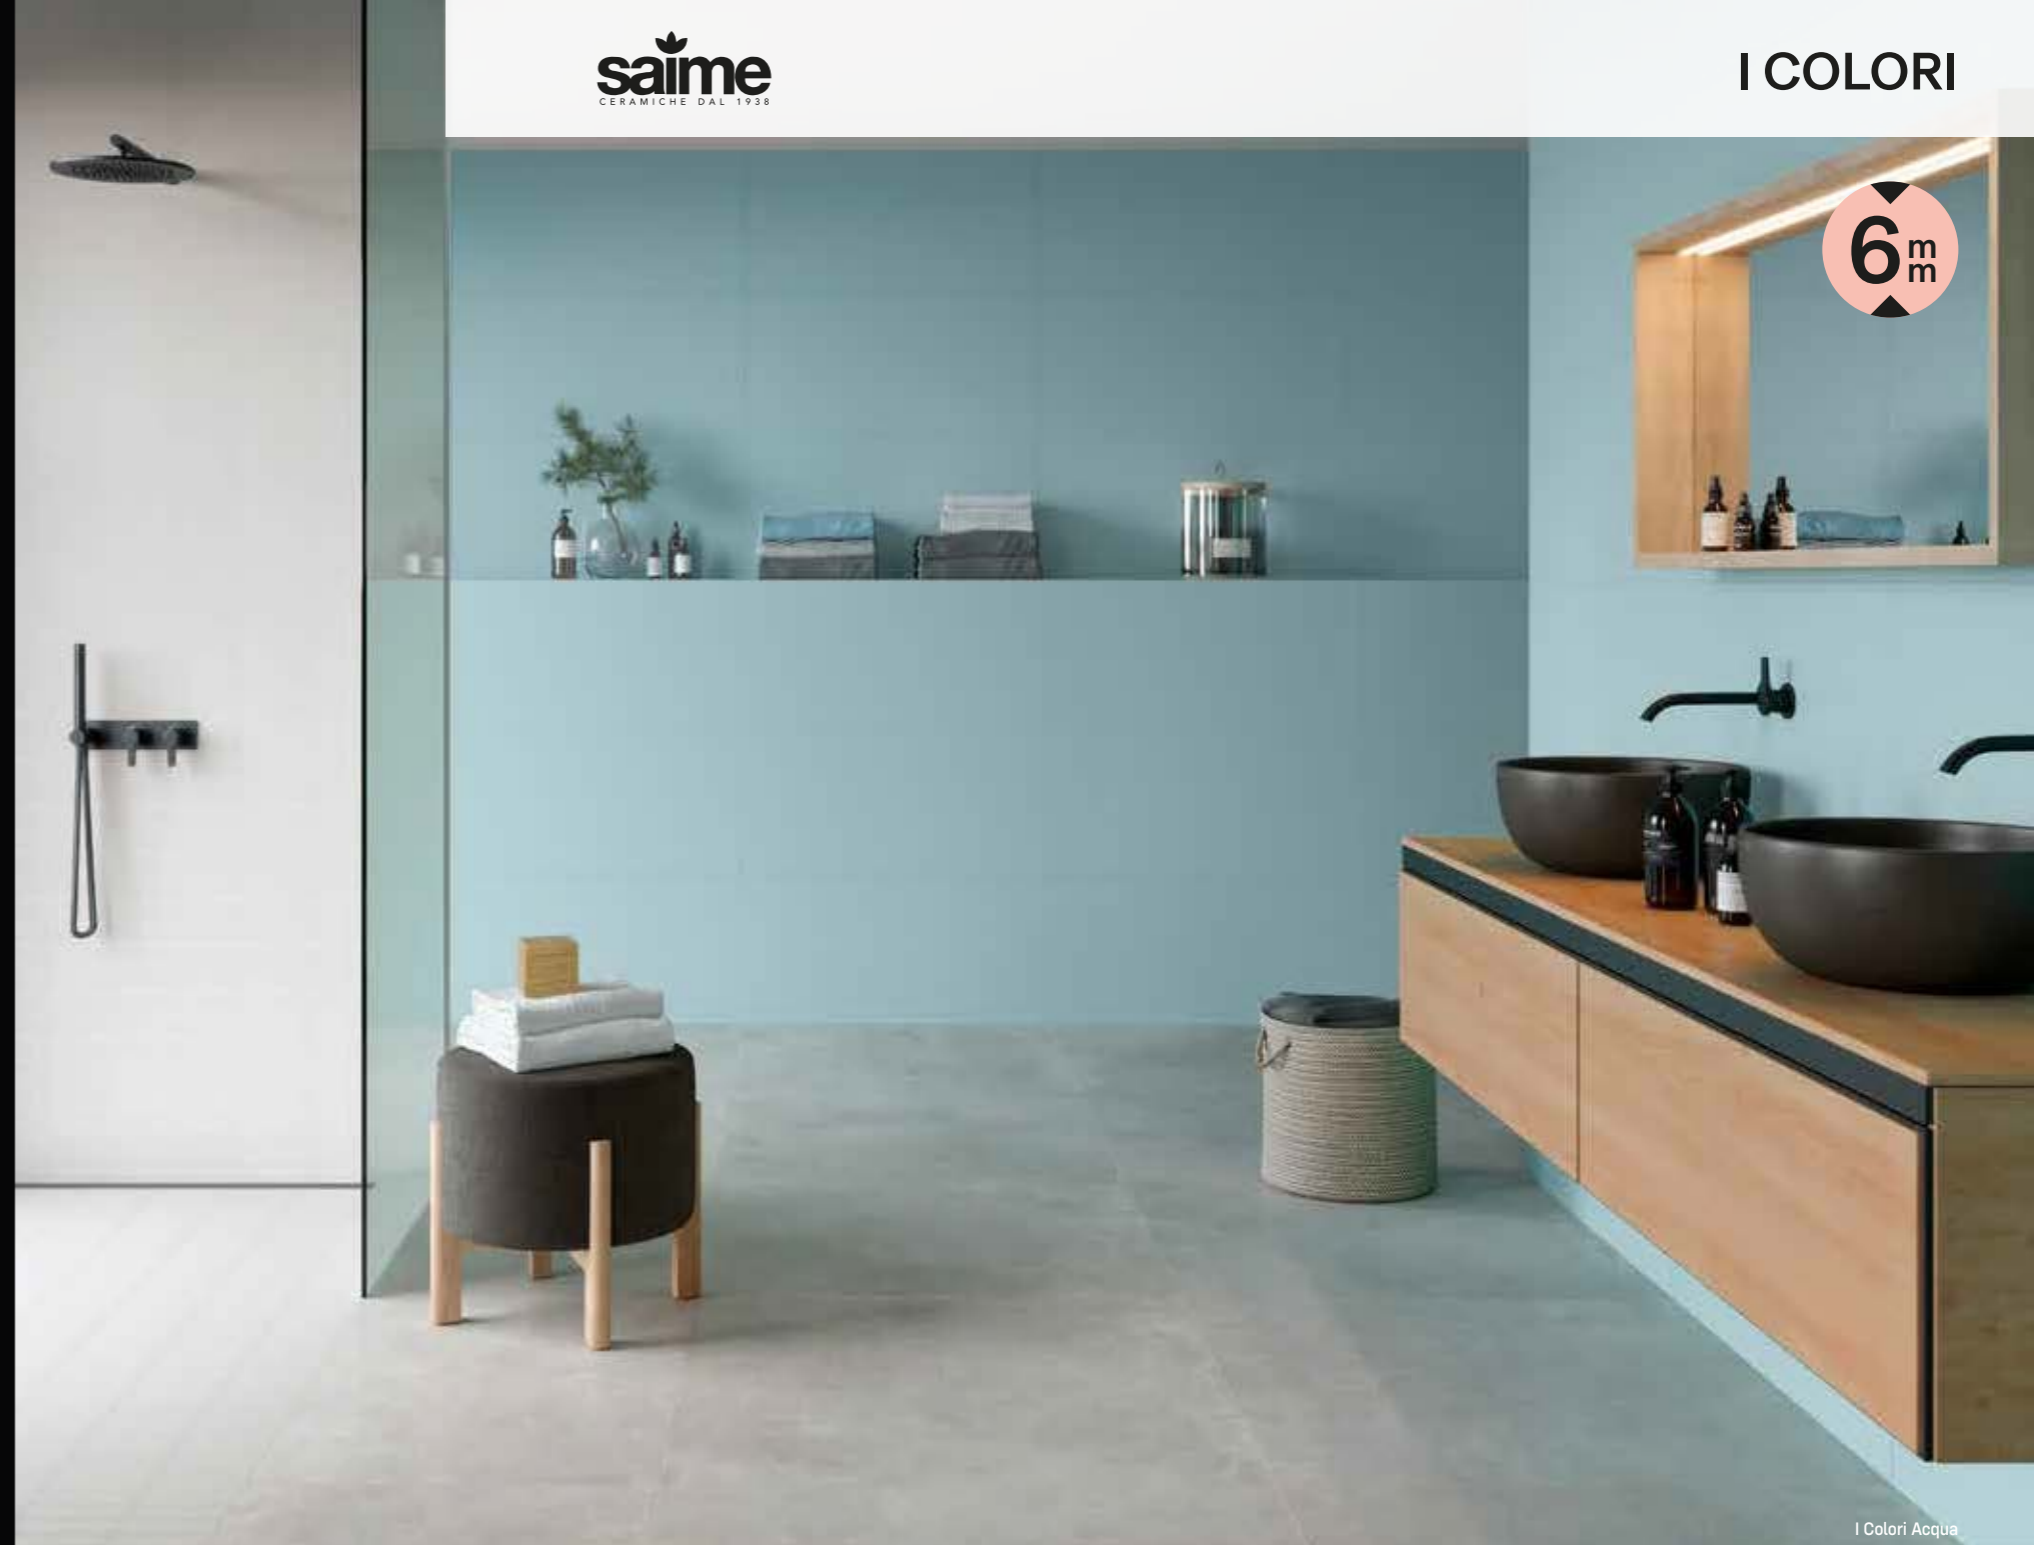

I Colori Acqua

I Colori Petrolio

I Colori Corallo / Petrolio

6m
m

Obklad Shine acquamarina • 90×270

lesk T624106 • mat T624006

Obklad Shine azzurro • 90×270

lesk T624116 • mat T624016