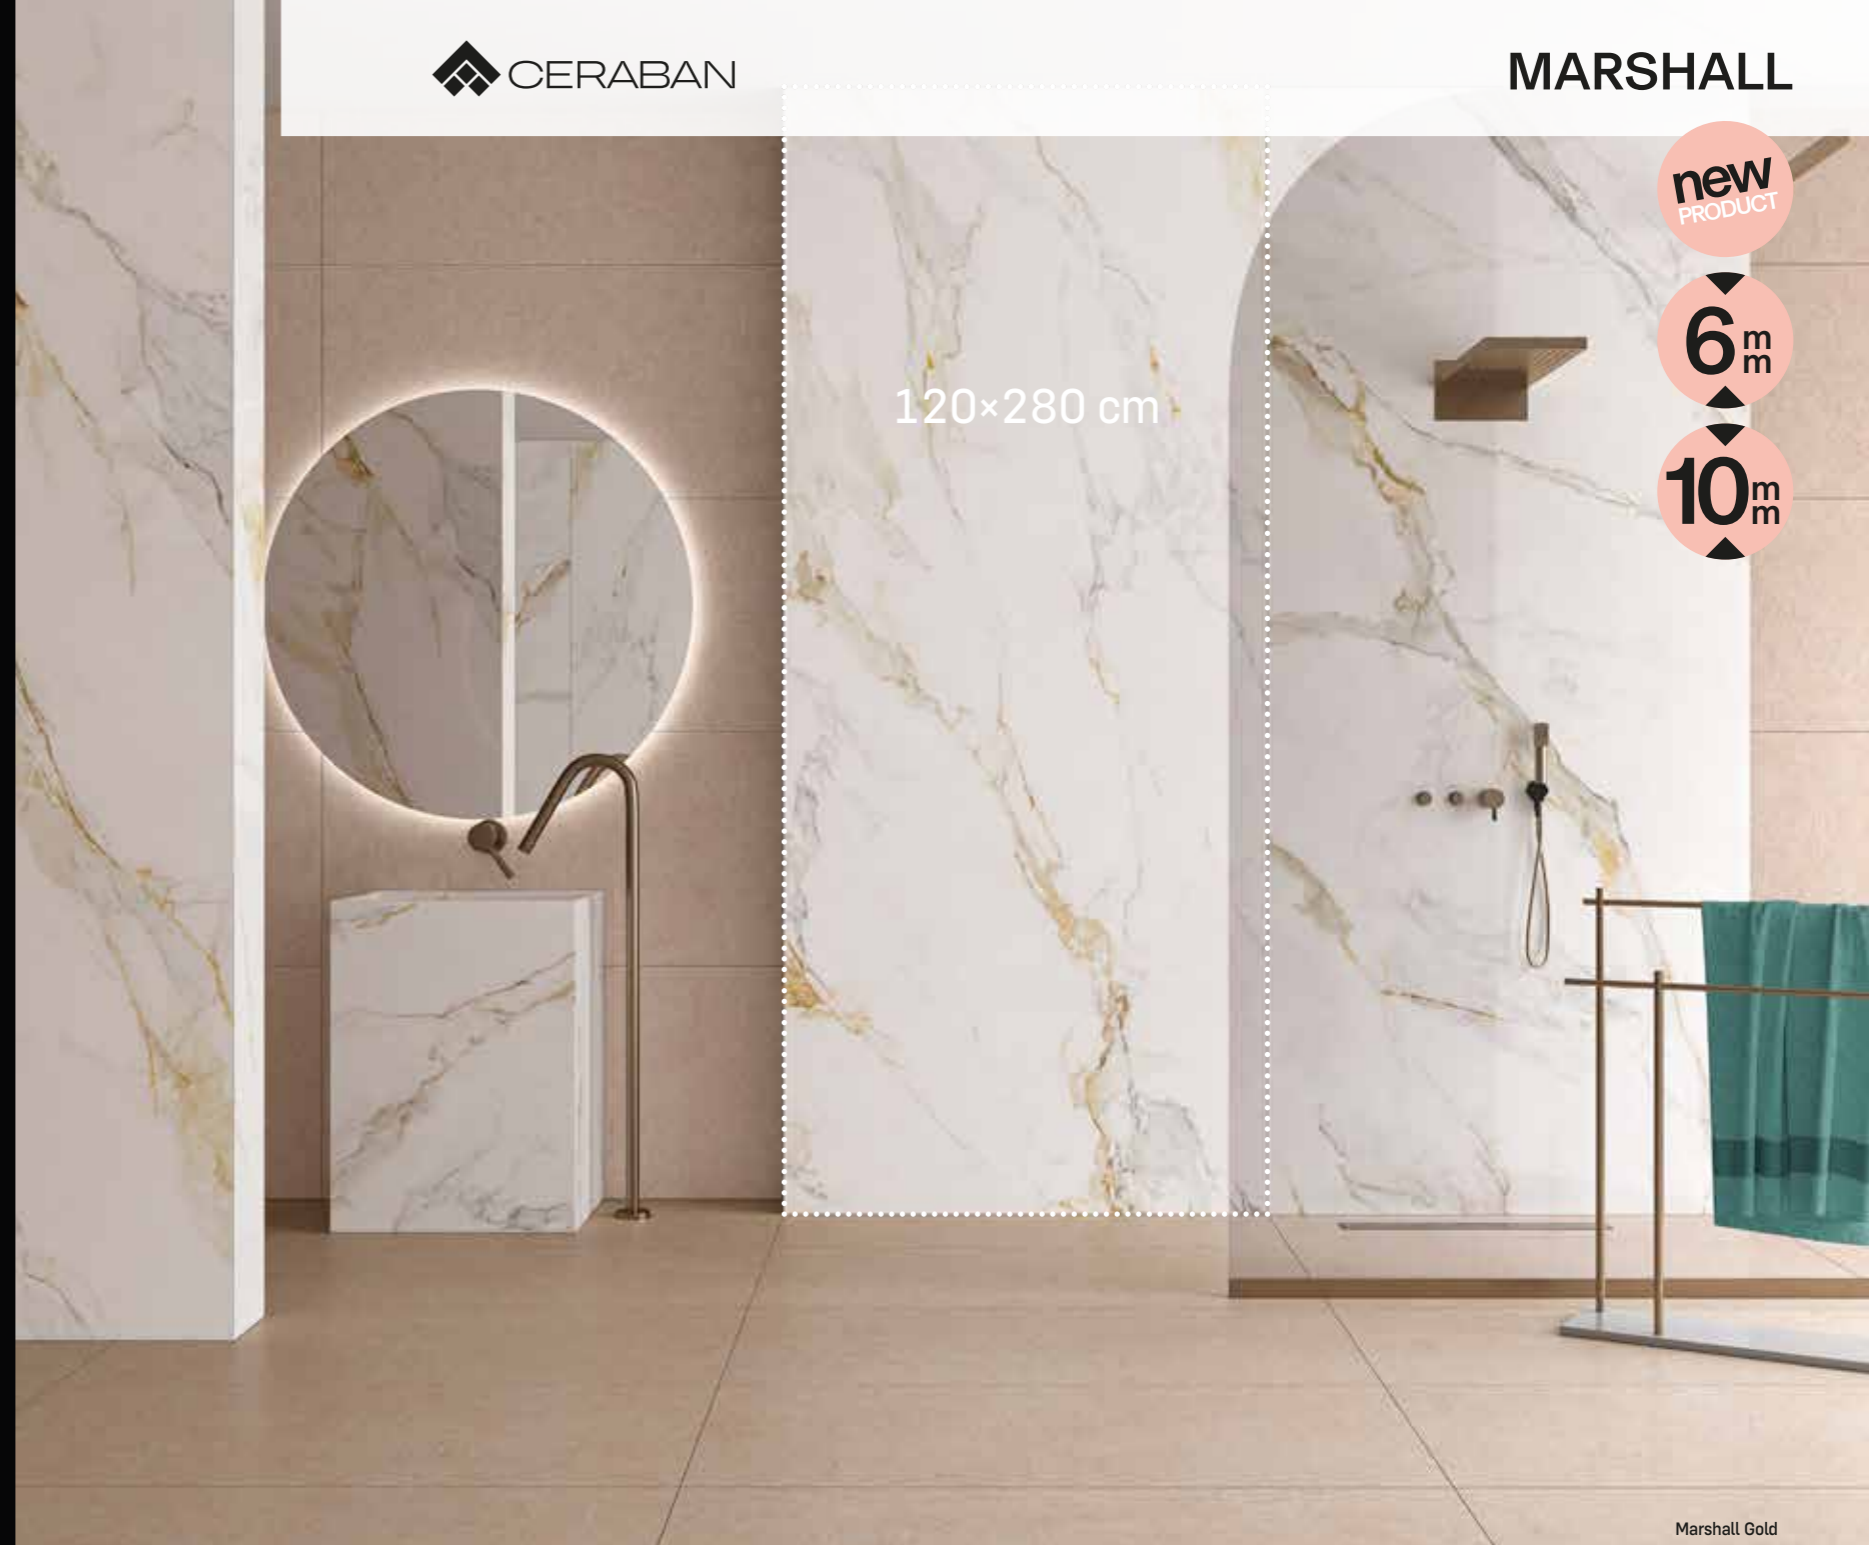

120×280

10 mm matt/lesk

120×120

60×120

60×60

30×60

90×90

75×150

Marshall Gold lesk MAR1228GOL • matt MAR1228GOM

Marshall White lesk MAR1228WHL • matt MAR1228WHM

120×280 cm

new
PRODUCT

6_m

10_m

Marshall Gold

Marshall White