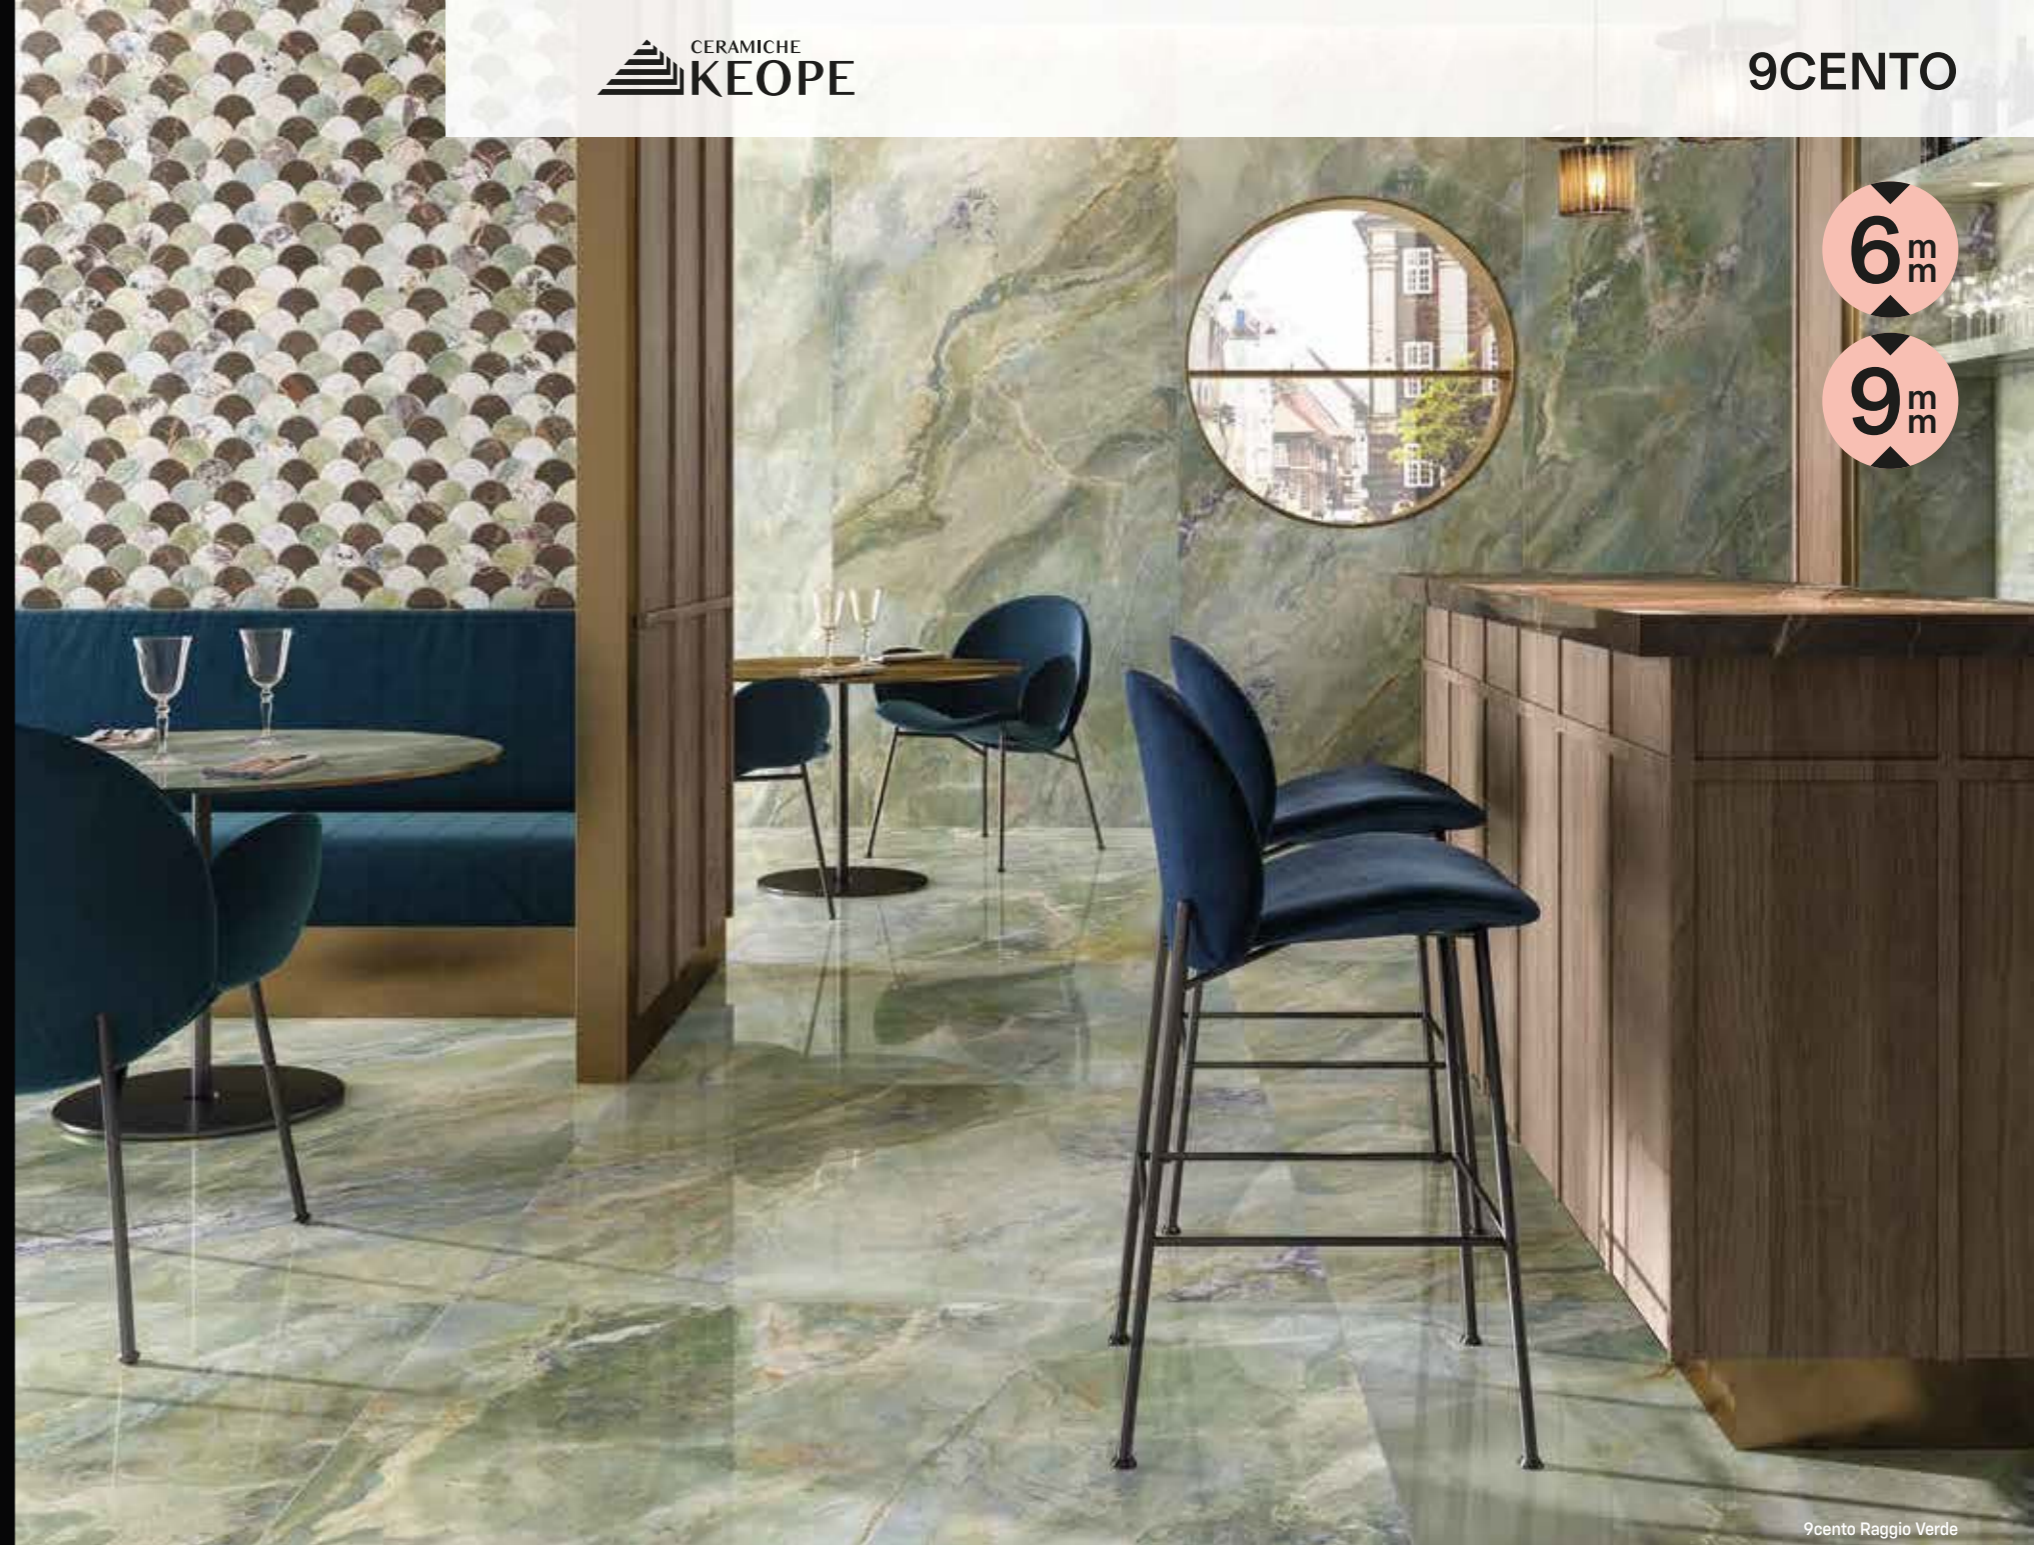

9cento Aurora Beige

9cento Alba Oro

6m
9m