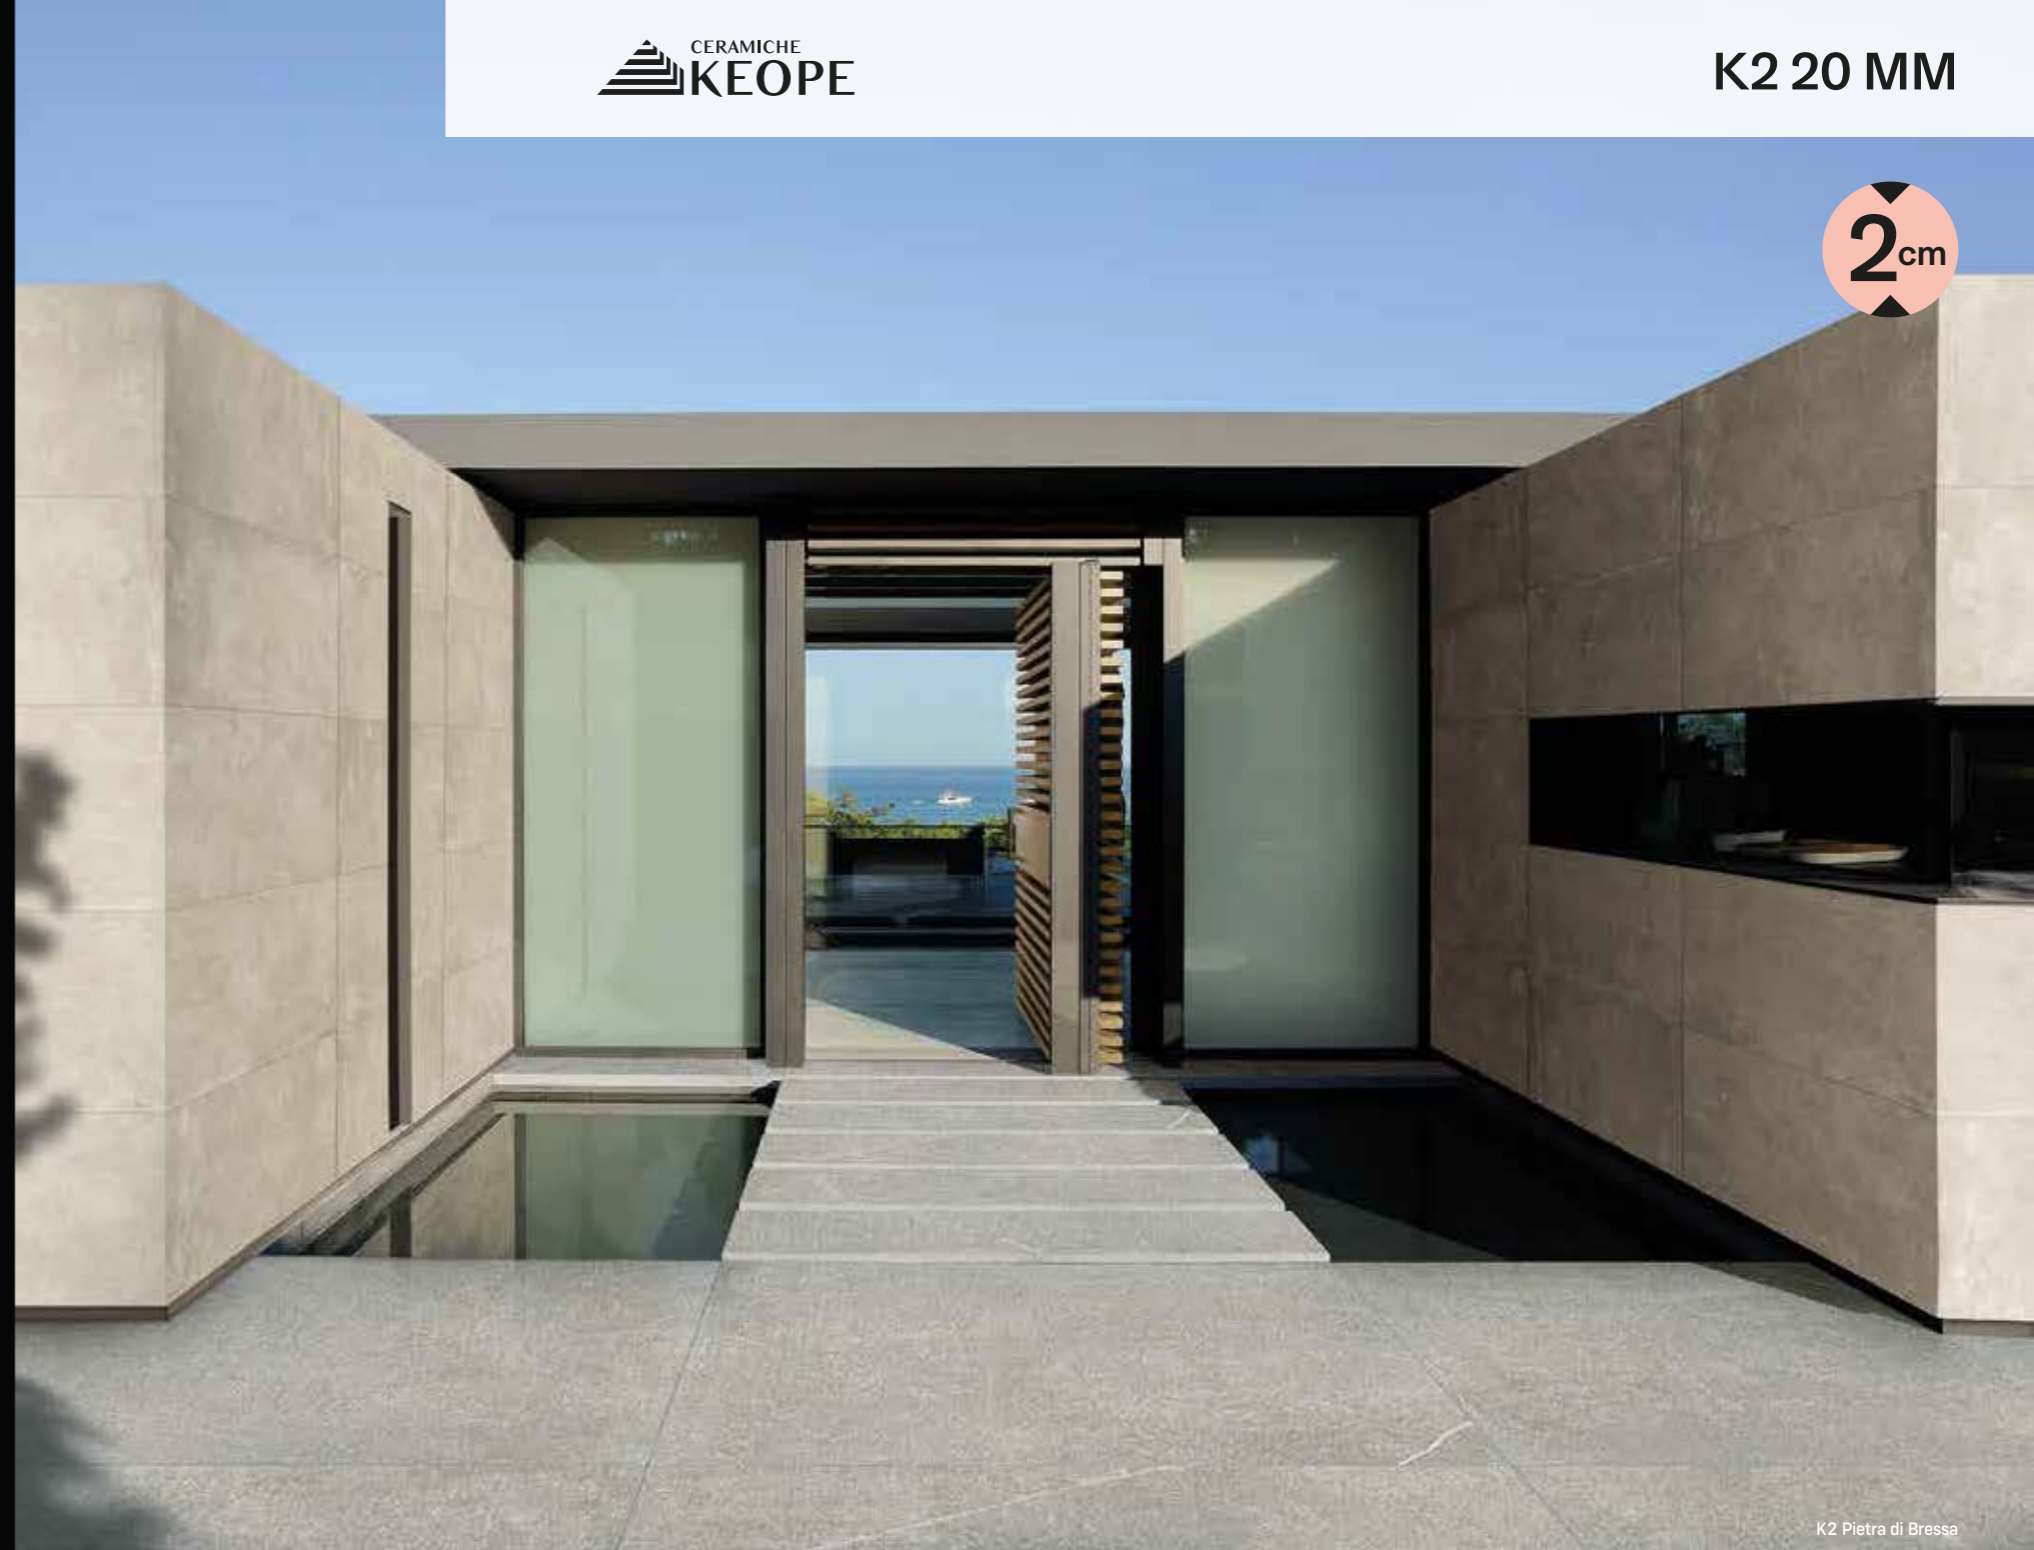

K2 Pietra di Lavis

K2 Pietra di Bagnolo